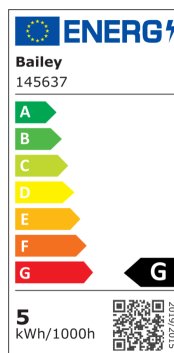

RoBust LED Rope 5M 5W/m 380lm/m 4000K IP65

Artikelnummer: 145637

BAI RoBust LED Rope 5 meter 5W/m 380lm/m 4000K 120° IP65 12x6mm + Stroom Kabel 1.5 meter met ingebouwde AC/DC adapter & eindkapje

De Robust LED Rope maakt deel uit van de Bailey Robust werkverlichting serie. Het is een robuuste lichtslang van maar liefst 5 meter bedoeld om bouwplaatsen en werven te verlichten en de loop- en werkpaden te beveiligen. Deze Klasse II lichtslang is waterbestendig (IP65) en kan tegen een stootje doordat hij in silicone is gegoten. Met 60 Epistar leds per meter (380 lumen per meter) geeft de Rope 120° koud licht (4000K) af. Wordt geleverd met een 230V voeding met een ingebouwde AC/DC adapter en voedingskabel van 1,5 meter. Eventuele bevestigingsclips beschikbaar (artikel 145378). De Rope is eenvoudig in te korten door gebruikmaking van standaard PVC-lijm (niet meegeleverd) en eindkapje (ook extra los te verkrijgen met artikelnummer 145376). Geschikt voor omgevingstemperatuur van -20°C tot +40°C.