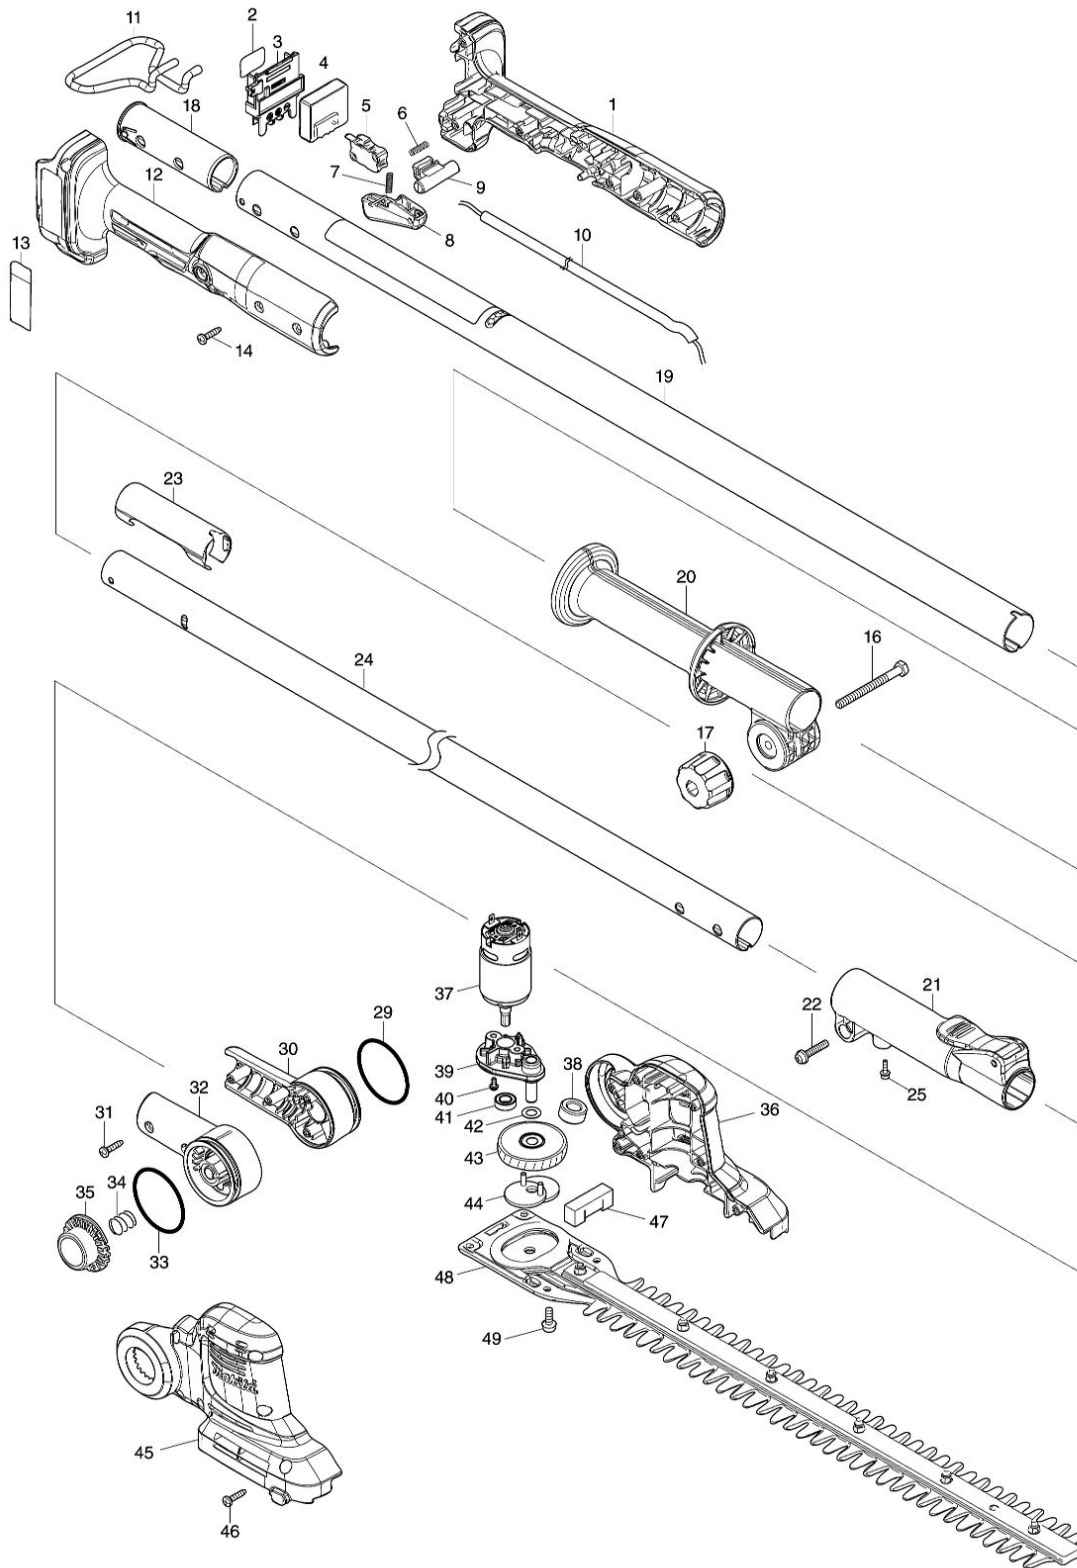

Partdrawing for DUN461WZ - Stokheggenschaar

Model No.DUN461W 460MM DC POLE HEDGE TRIMMER

Nr.	Part nr.	Name
001	183S96-1	Handgreephuis DUN461W
001C10	263005-3	Rubber Pen 6
002	811M68-7	Label serienr DUN461W
003	643874-2	Aansluitunit Dhp483
004	620F42-0	Controler DUN461W
005	651398-4	Schakelaar DUN461W
006	234079-1	Drukveer 4 Ar410 A
007	234079-1	Drukveer 4 Ar410 A
008	413714-6	Schakelaarhendel DUN461W
009	413713-8	Blokkeerknop DUN461W
010	699168-3	Aansluitkabel DUN461W
010C10	654069-2	Aansluiting Motor Bo4555/56/65
011	327810-3	Batterijkap DUN461W
012	183S96-1	Handgreephuis DUN461W
012C10	263005-3	Rubber Pen 6
013	811M62-9	Naamplaat DUN461W
014	266326-2	Tap Schroef 4X18Mm
016	921362-2	Zeskantbout M6X40 *
017	264072-1	Sterknop M6
017C10	931302-2	Zeskantmoer M6
018	413712-0	Buiskap 32 DUN461W
019	141B61-4	Steel 32 cpl DUN461W #
019C10	8008A7-9	Label waarschuw DUN500W
019C20	808723-2	Waarschuwingslabel Pe-254.4A
020	413719-6	Voorgreep A DUN461W
021	141C39-3	Steelhouder 32mm DUN461W
021C10	252103-8	Zeskant Borgmoer M5X8 A
022	911243-8	Schroef 5X25
023	413711-2	Buiskap 28 DUN461W
024	327815-3	Steel 28 DUN461W #
025	251568-1	Inbusbout M3X12Mm Hr2650/61
029	213616-4	O-ring 48 DUN461W
030	183T14-5	Steelhouder DUN461W
031	266326-2	Tap Schroef 4X18Mm
032	183T14-5	Steelhouder DUN461W
033	213616-4	O-ring 48 DUN461W
034	231113-8	Drukveer 12
035	413715-4	Blokkeerknop DUN461W
036	183T13-7	Motorhuis DUN461W
036C10	263005-3	Rubber Pen 6
037	629A62-1	Motor DC DUN461W
038	688131-1	Lijn Filter Hm1810
039	141B58-3	Motorhouder DUN461W
040	265199-0	Schroef M3X8
041	210124-6	Kogellager 688ZZ DUN461W
042	253215-0	Sluitring 8X14X0,5 Mm

Partdrawing for DUN461WZ - Stokheggenschaar

Nr.	Part nr.	Name
043	141B59-1	Tandiwiel cpl UN460WD
044	165734-3	Krukas DUN461W
045	183T13-7	Motorhuis DUN461W
045C10	263005-3	Rubber Pen 6
046	266326-2	Tap Schroef 4X18Mm
047	424958-3	Bufferring DUN461W
048	191P00-8	Messenset DUN461W
048C10	188369-3	Flesje olie
049	265074-0	Met.Schr. M5X16Mm Bcg140