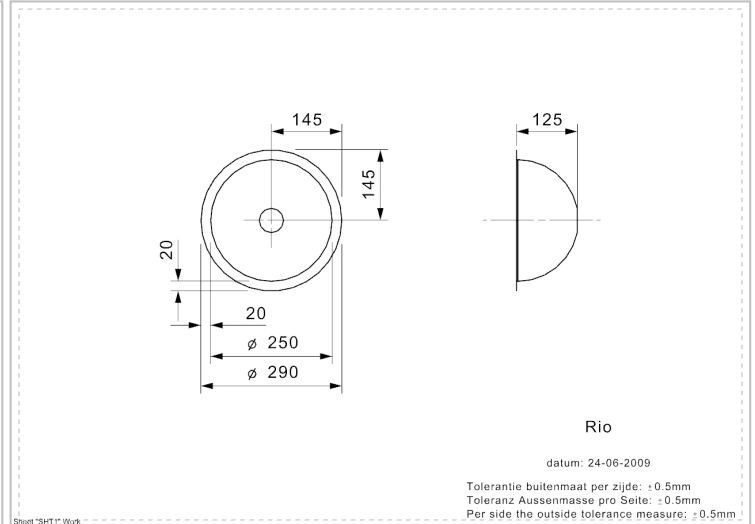

REGINOX

Rio (L) SP-CC

Aanvullende Informatie

Inbouwmethode	Onderbouw, Vlakbouw, Vlakopbouw
SKU	R00724
Diepte	125 mm
Kastmaat	300 mm
Afvoergat	1.25" afvoergat
Afmeting spoelbak	ϕ 250 mm
Verpakking	Doos
Totale afmeting	ϕ 290 mm