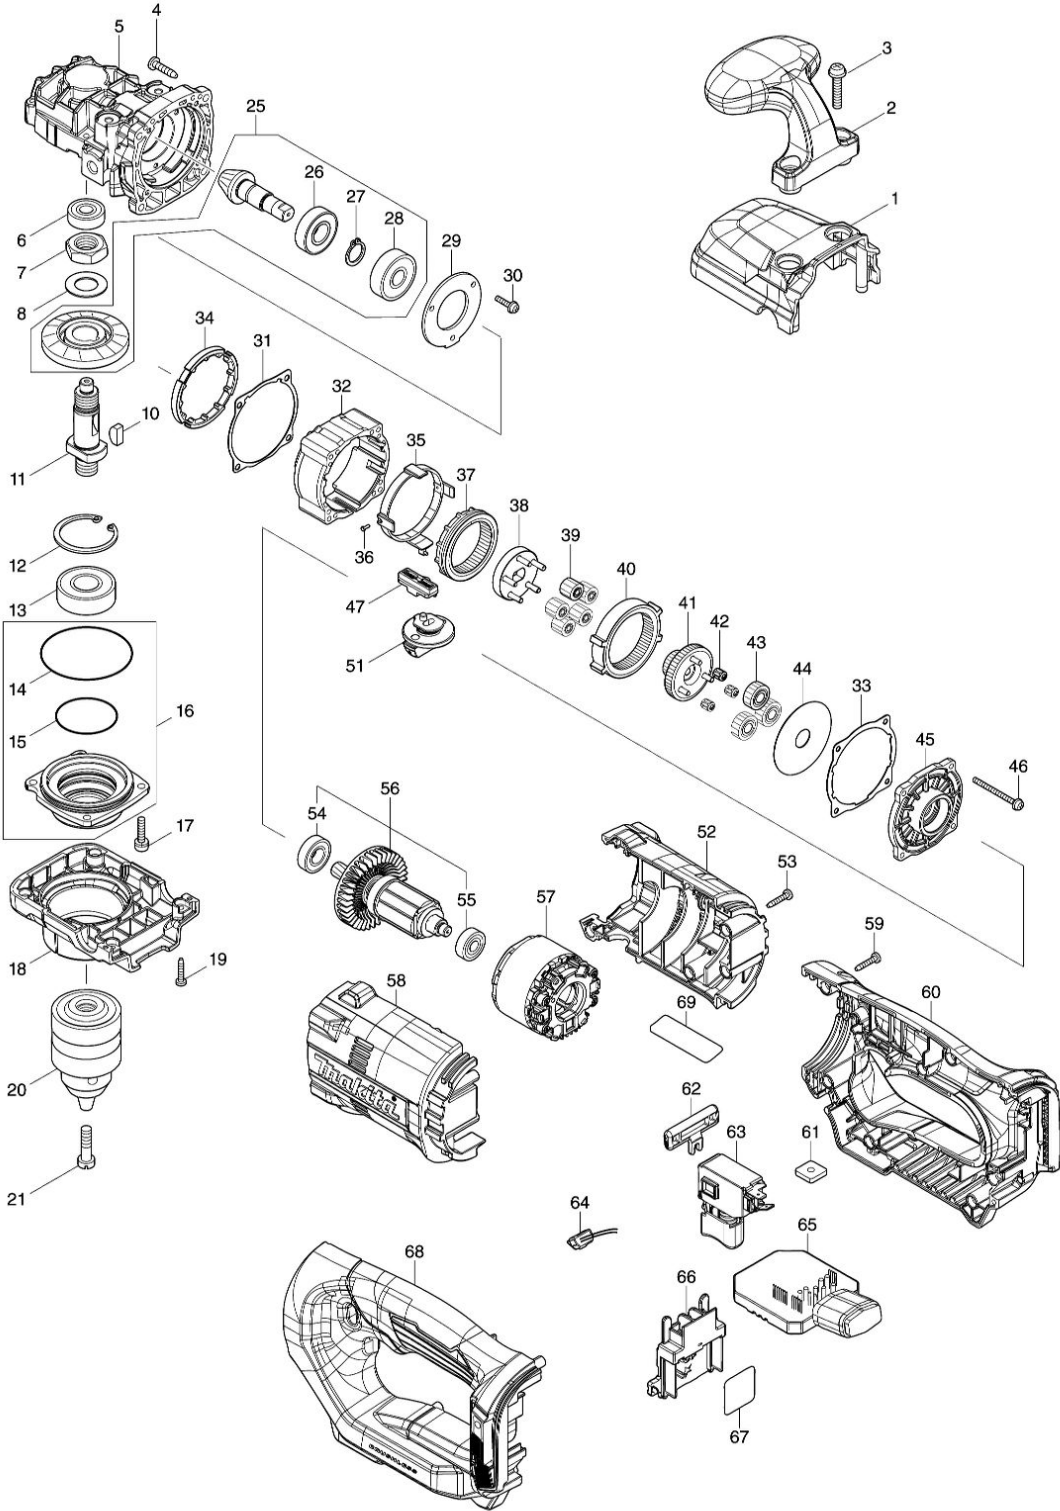

Partdrawing for DDA450RTE - Haakse boormachine

Model No.DDA450 13MM CORDLESS ANGLE DRILL

Nr.	Part nr.	Name
001	183S72-5	Tandwielhuisafdekkap DDA450
002	413433-4	Handgreep DDA450
003	911243-8	Schroef 5X25
004	266326-2	Tap Schroef 4X18Mm
005	312B07-9	Tandwielhuis DDA450
006	210046-0	Kogellager 608Zz A
007	252299-5	Moer M14 DDA450
008	253536-0	Sluitring 14mm DDA450
010	254032-1	Inlegspie 5
011	327774-1	As DDA460
012	962153-2	Borgring R-35 A
013	211228-7	Kogellager 6202Llb A
014	213656-2	O-Ring 53
015	213A04-1	O Ring 35 DDA450
016	136450-4	Lagerhuis DDA450
017	911126-2	Schroef 4X16
018	183S72-5	Tandwielhuisafdekkap DDA450
019	266130-9	Tapschroef 3X16 A
020	763183-4	Boorkop S13
021	251425-3	Schroef 6X22 P
025	136451-2	Tandwielset DDA450
026	211131-2	Kogellager 6001Dw
027	961052-5	Borgring S-12
028	211067-5	Kogellager 6200 P
029	285044-3	Lagerborgring 48 DDA450
030	911018-5	Schroef 3X12
031	422683-0	Pakking A DDA450
032	413437-6	Tandwielkast DDA450
033	422684-8	Pakking B DDA450
034	313367-0	Toerenhendel DDA450
035	413439-2	Toerenregelring DDA450
036	256952-5	Pin 1,4 DDA450
037	227881-9	Tandwiel 48 DDA450
038	141A18-9	Draagarm DDA450
039	227880-1	Tandwiel 13 DDA450
040	227878-8	Tandwiel 62 DDA450
041	141A17-1	Tandwiel 22-48 DDA450
042	212131-5	Naaldlager Dfl651F
043	227877-0	Tandwiel 25 DDA450
044	253493-2	Sluitring 12mm DDA450
045	413438-4	Motorsteun DDA450
046	911063-0	Kruiskop Schroef M3X35
047	127066-6	Verstelknop DUT130
047C10	232518-5	Drukveer 2 DUT130
051	127282-0	Toerenschuif DUT130
051C10	213118-0	O-Ring 12 Hr5210C
052	183S73-3	Motorhuisset DDA450
053	266130-9	Tapschroef 3X16 A
054	210069-8	Kogellager 6900Ddw Bcs550