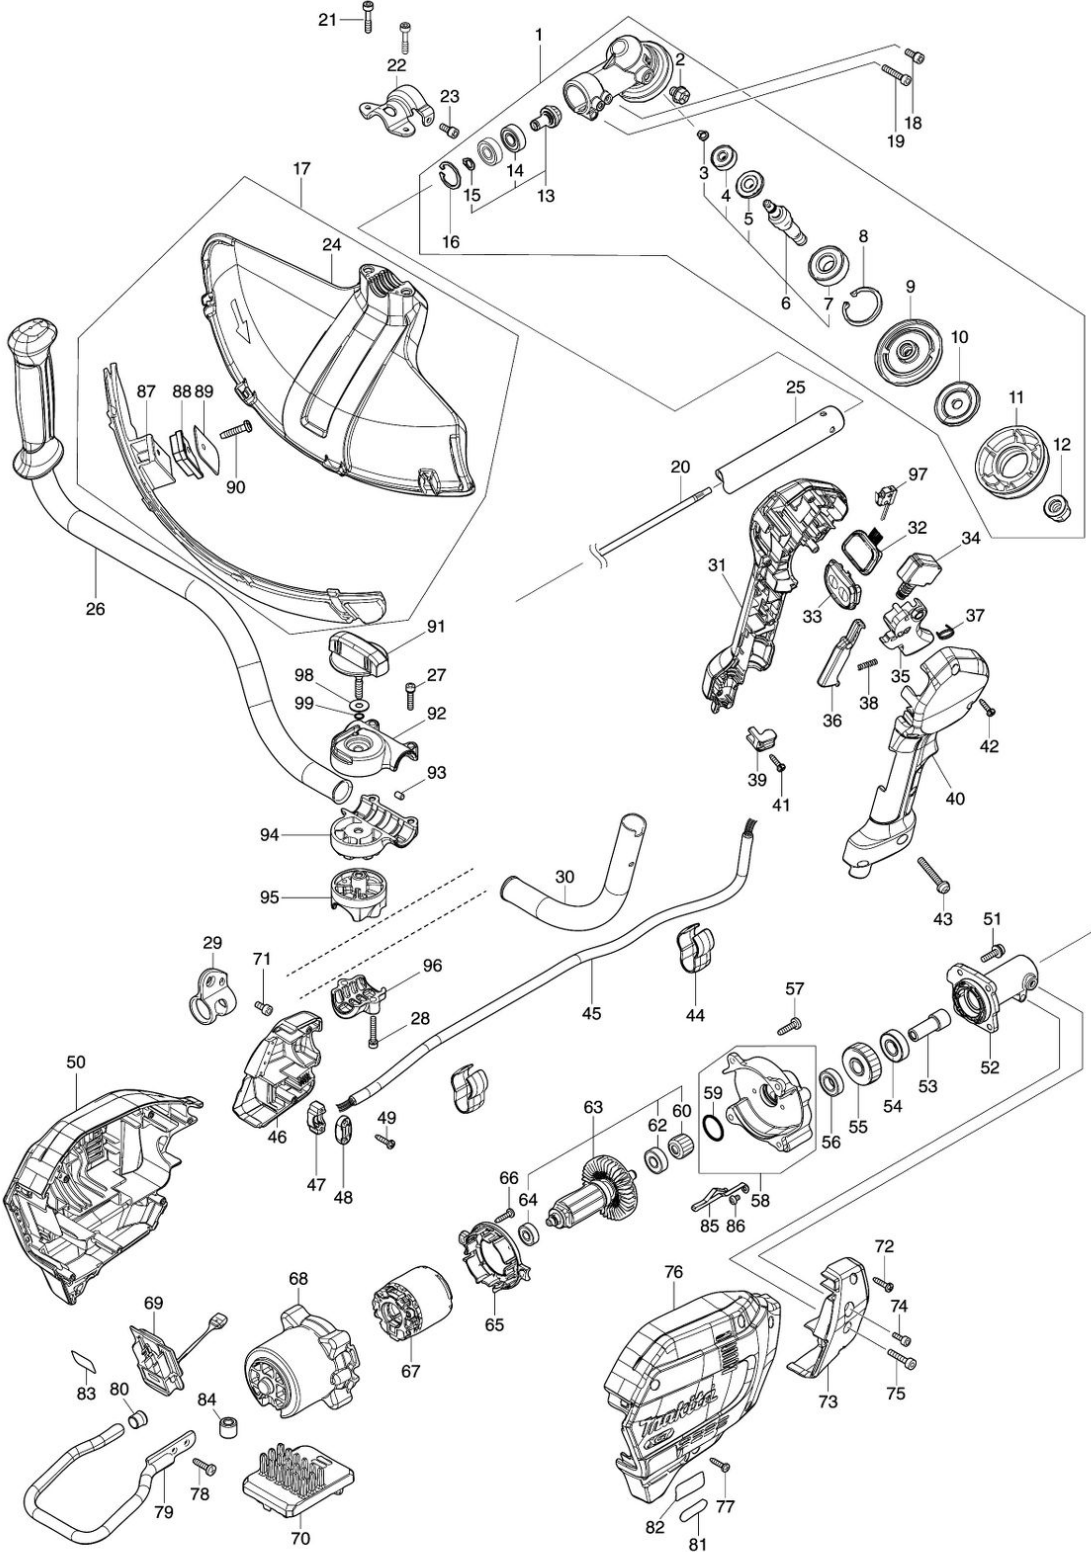

Model No.UR006G CORDLESS GRASS TRIMMER

Nr.	Part nr.	Name
001	123853-1	Tandwielhuis DUR369A
002	265590-2	Inbusbout M8X10Mm Ebh253U
003	232350-7	Veerring 6 Em404Mp
004	210030-5	KOGELLAGER 627ZZ P
005	221484-1	Tandwiel 19 DUR369A
006	136233-2	As DUR369A
007	211228-7	Kogellager 6202Lib A
008	257432-4	Borgring R-35
009	144312-2	Beschermring Compleet Em403Mp
010	347104-0	Borgring DUR369A A
011	457274-8	Afdekring DUR369A
012	252236-9	Moer M10-17
013	136235-8	Tandwielset DUR369A
014	210049-4	Kogellager 609Zz A
015	257986-1	Borgring A
016	257987-9	SEEGERING R-24 DUR362 P
017	191B54-1	Beschermkap drd assy
018	922216-6	Inbusbout M5X14
019	922242-5	Zeskantbout M5X25
020	327056-1	As Ebh253U A
021	251513-6	Inbusbout M5X25 Em404Mp
022	347107-4	Klem Tbv Beschermkap Em403Mp
023	922216-6	Inbusbout M5X14
024	457271-4	Beschermerkap Em403Mp
025	140S82-5	Steel I cpl UR101C
025C10	819312-8	Makita Logo Label Ebh253U
025C20	819J22-7	Waarschuwingslabel
026	141D27-6	Handgreep 22L UR006/7G
026C10	273014-4	Handgreep 36 UR006G
027	922241-7	Inbusbout M5X25Mm
028	922251-4	Inbusbout M5X30 Sg1250
029	347116-3	Hanger Dur188
030	327837-3	Handgreep 22 UR006G
031	183T68-2	Handgreepset UR012G
031C10	252180-0	Borgmoer M5 DUR369A
032	141D25-0	Circuit E indic cpl UR012G
033	140W06-5	Schakelaarcircuit G UR101C
033C10	819J26-9	Label A/U DUR369A
034	651492-2	Schakelaar UR002/3G
035	459145-5	Schakelknop DUR369A
036	459146-3	Blokkeerhendel DUR369A
037	233540-5	Torsieveer 11 Ebh253U
038	233101-1	Drukveer 4
039	687260-7	Klemstrip 4350T
040	183T68-2	Handgreepset UR012G
040C10	252180-0	Borgmoer M5 DUR369A