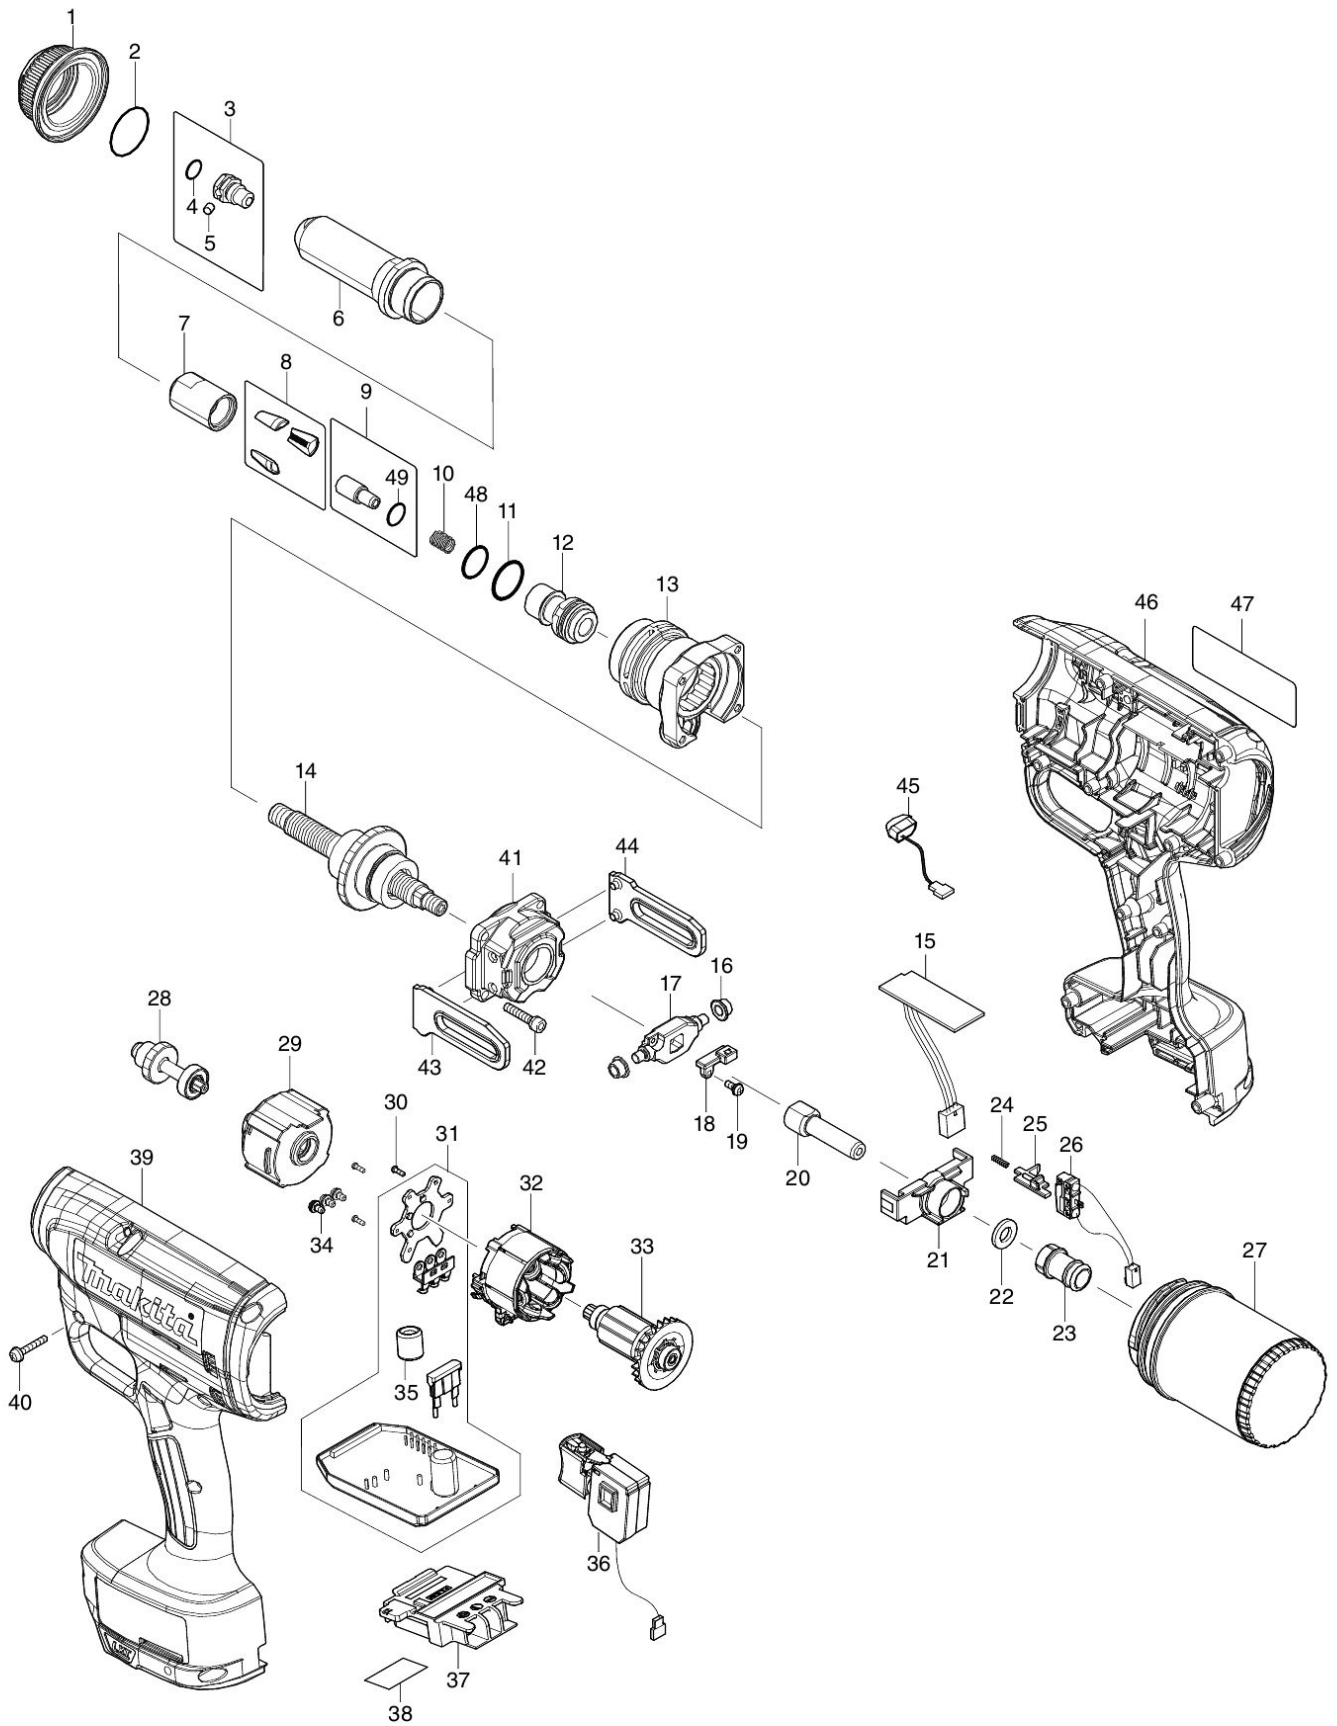

# Partdrawing for DRV150ZJ - Blindklinknageltang

2019/06  
DRV150

Nr.	Part nr.	Name
001	319812-3	Moer 4.8 cpl DRV150
002	213380-7	O-Ring 24 Hr2440/50 A
003	127225-2	Neusstuk 4,8mm DRV150
004	213011-8	O-Ring 7
005	256217-5	Pen 4 6706D
006	327279-1	Kop 6,4mm DRV150/250
007	327281-4	Neusstukkap DRV150/250
008	199731-7	Bekkenset 4,8mm (bereik 2,4-4,8mm)
009	127475-9	Drukpen 3,6mm DRV150
010	232586-8	Drukveer 7 DRV150/250
011	213265-7	O-Ring 17 Hr2400
012	327285-6	Verbindingsring 4.8 DRV150
013	140J44-9	Voorhuis DRV150
014	127221-0	Aandrijving DRV150
015	620A44-6	Circuit 18V DRV150
016	257457-8	Ring 5 DRV150/250
017	310935-0	Rolas 4.8mm DRV150
018	140E40-7	Magneethouder DRV150/250 P
018-1	140T04-1	Magneethouder DRV150 A
019	911008-8	Schroef 3X8 Ls1019L
020	327284-8	Slang 4,8mm DRV150
021	458772-5	Slanggeleider A DRV150/250
022	261161-3	Viltring 8 DRV150/250
023	458773-3	Slanggeleider B DRV150/250
024	233025-1	Drukveer 2 6702Dw
025	458774-1	Schakelaarhandel DRV150/250
026	632M90-9	Schakelunit DRV150/250
028	140J46-5	Tandwiel 10 cpl DRV150
029	127222-8	Aandrijving DRV150
030	266490-9	Parker Pt2X6
031	632M66-6	Toerenregelcircuit DRV150/250
032	629373-8	Veld 18V DRV150/250
033	619535-6	Anker 18V DRV150/250
034	652069-6	Kruiskop Schroef M3X6
035	688164-6	Lijn Filter CI102D
036	651379-8	Schakelaar DRV150/250
037	643874-2	Aansluitunit Dhp483
038	855M09-3	Label serienr DRV150
039	183L30-9	Motorhuis DRV150
039C10	263005-3	Rubber Pen 6
039C20	252126-6	Borgmoer M4X7Mm Mt070
039C30	931002-4	Zeskantmoer M3
040	265095-2	Kruiskop Schroef M3X20Mm A
041	140J45-7	Achterhuis DRV150
042	266437-3	Inbusbout M4X16 A
043	310908-3	Geleideplaat L DRV150/250 P