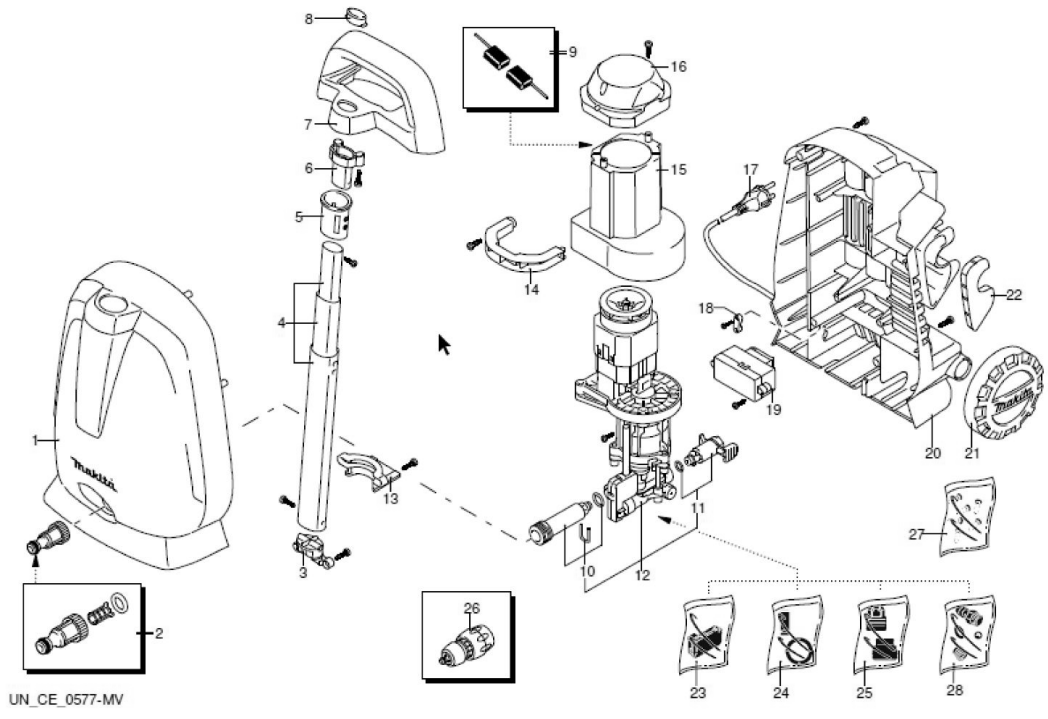

Nr.	Part nr.	Name
001	3320152	Spuitpistool
001	3640010	Behuizing Voor Hw102
002	3082130	Koppeling 3/4 Hw-Series
002	3320130	Basislans 295mm
003	3640050	Montageblok Onder Hw102
003	3640640	Spuitlans 320mm
004	3640530	Telescoop Steel Hw102
004	609041169	Powerspeedlans
005	3640090	Vloeistofreservoir
005	3640190	Pasring Rubber Hw102
006	3640060	Montageblok Boven Hw102
006	3640630	Slang 5Mtrx10Mm Hw102
006A	3761360	O-Ring 5.3X1.6Mm Tbv Bayonet
007	3640030	Telescoophandgreep Hw102
008	3640040	Handgreepafdekkap Hw102
009	3320600	Koolborstelset Hw102 P
010	3640580	Koppeling Inlaat Hw102
011	3641651	Koppeling Uitlaat Hw102 A
012	3640540	Motor Compl. Hw102
013	3640080	Montageblok Onder Hw102
014	3640180	Motormontage Hw102
015	3640160	Motorbehuizing Hw102
016	3640170	Motorkap Hw102
017	666333-9	Netsnoer 3X1.00 5.0Mtr
018	3320200	Trekontlaster Hw102
019	3320440	Schakelunit Hw102
020	3640020	Behuizing Achter Hw102
021	3640620	Wiel Cpl Hw102
022	3320054	Lanshouder Hw102
023	3640570	Revisieset Tss Hw102
024	3640560	Revisieset Zuig+Pakk Hw102
025	3640550	Revisieset Klep+Waterk Hw102
026	3082662	Slangkoppeling Gardena Hp-20A
027	3640610	Met.Schroefset Hw102
028	3640600	Vloeistofaansluiting Wh102