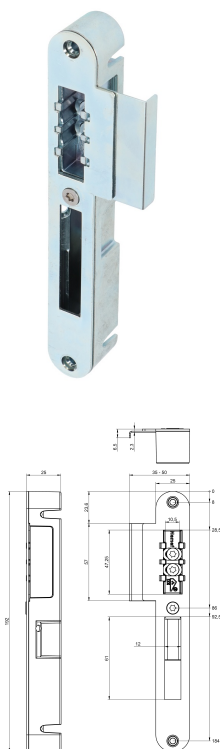

## Mechanische sloten

### Veiligheidsslotten

#### Omschrijving

Veiligheidssluitkom, bruikbaar voor sloten met blokschoot, afgeronde sluitplaat staal verzinkt 25x192mm verstelbaarheid 50-60mm, bulkverpakking per 40 stuks..

Toepasbaar bij artikel 4119, 4139, 4169, 4401, 4429, 491\*, 492\*, 4989, 5040, 5060

Artikelnaam	Art.nr	Model sluitplaat	Afmetingen sluitplaat (LxBxH/B+Lip) (mm)	Materiaal sluitplaat	Afmetingen sluitkom (LxBxH) (mm)	Model sluitkom	Verstelbaar (mm)
VS 5002U ZP 50-60 bulk per 40	P001017198-021-001	afgerond	192 x 25 x 2,3/50	staal verzinkt	192 x 25 x 25	afgerond	50-60