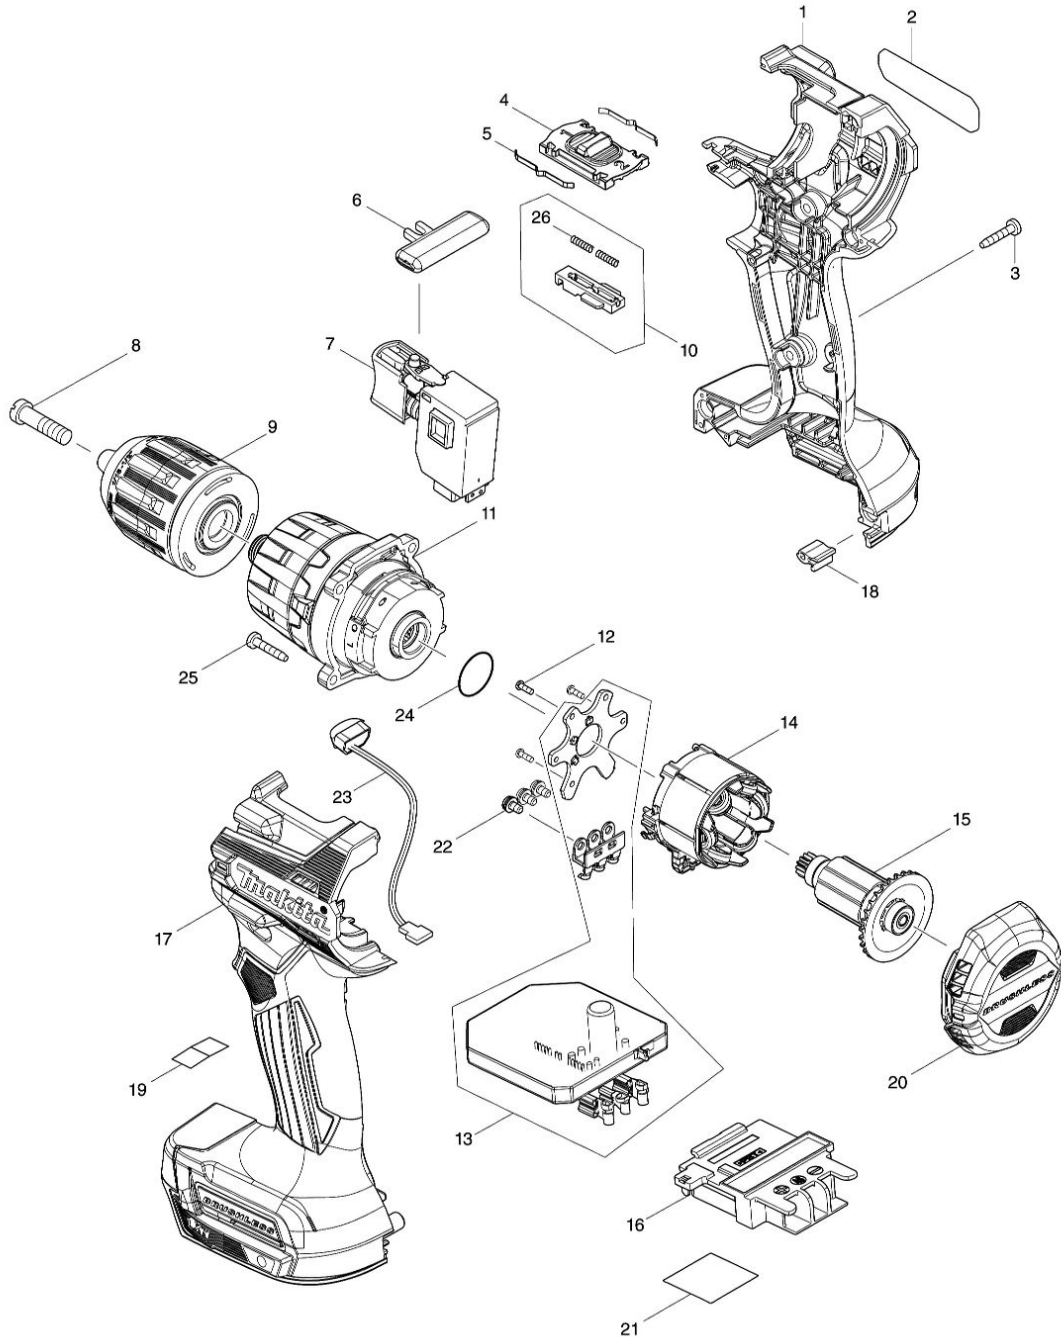

# Partdrawing for DHP487Z - Klopboor-/schroefmachine

Model No.DHP487 CORDLESS HAMMER DRIVER DRILL

Nr.	Part nr.	Name
001	183S07-6	Motorhuisset DDF487
001C10	263005-3	Rubber Pen 6
001C20	252126-6	Borgmoer M4X7Mm Mt070
002	811B94-0	Naamplaat DHP487
003	266429-2	Tapschroef 3X16 P
004	413310-0	Toerenhendel DDF/DHP487
005	232493-5	Bladveer DF333D
006	419041-9	L/R Schakelknop Btd130F
007	650689-0	Schakelaar Bdf/Bhp459
008	251468-5	Boorkopschroef M6X22Mm Li
009	763256-3	Boorkop Snelspan 1-13Mm
010	127758-7	Schakelhendelset DDF/DHP487
011	122B23-1	Tandwielset DHP487 A
012	266490-9	Parker Pt2X6
013	620E45-8	Controller DDF/DHP487
014	629A41-9	Veld DDF/DHP487
015	619671-8	Anker DDF/DHP487
016	643874-2	Aansluitunit Dhp483
017	183S07-6	Motorhuisset DDF487
017C10	263005-3	Rubber Pen 6
017C20	252126-6	Borgmoer M4X7Mm Mt070
018	424517-3	Bescherming Bdf459
020	413309-5	Achterdeksel DDF/DHP487
021	811C02-7	Label serienummer DHP487
022	652069-6	Kruiskop Schroef M3X6
023	620549-0	Licht Circuit Dhp483
024	213087-5	O-Ring 16,5
025	266429-2	Tapschroef 3X16 P
026	233025-1	Drukveer 2 6702Dw