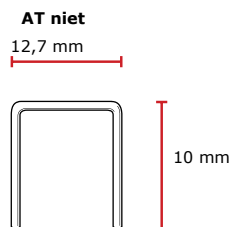

AT niet AISI304**Technische specificaties**

Niet-poot lengte nominaal	10 mm
Niet-poot lengte min max	9,8 - 10,2 mm
Niet-poot lengte verschil	0,15 mm
Niet-kroon breedte nominaal	12,7 mm
Niet-breedte	0,91 mm
Niet-binnen breedte	11,3 mm
Niet-draad afmeting	0,83 mm
Niet-dikte	0,69 mm
Niet-cross walk tol.	0,33 mm
Punthoek (nominaal)	90°
Punt type	Beitel
Max. striplengte	142,5 mm
Rol type 1	Lijm gebonden
Rolhoek	0°
Draaddikte	21 ga.
Draad materiaal	Roestwerend AISI 304
Afwerking	standaard

Toepassingen

Meubelstoffering, doek, isolatie, kistjes, folie en schoenen

AT niet AISI304**Logistieke specificaties****Primaire verpakking / Produktverpakking**

Primaire verpakking	Doos
Aantal in primaire verpakking	10000
GTIN (basis eenheid)	8715274033747
Bruto gewicht	1,21 kg