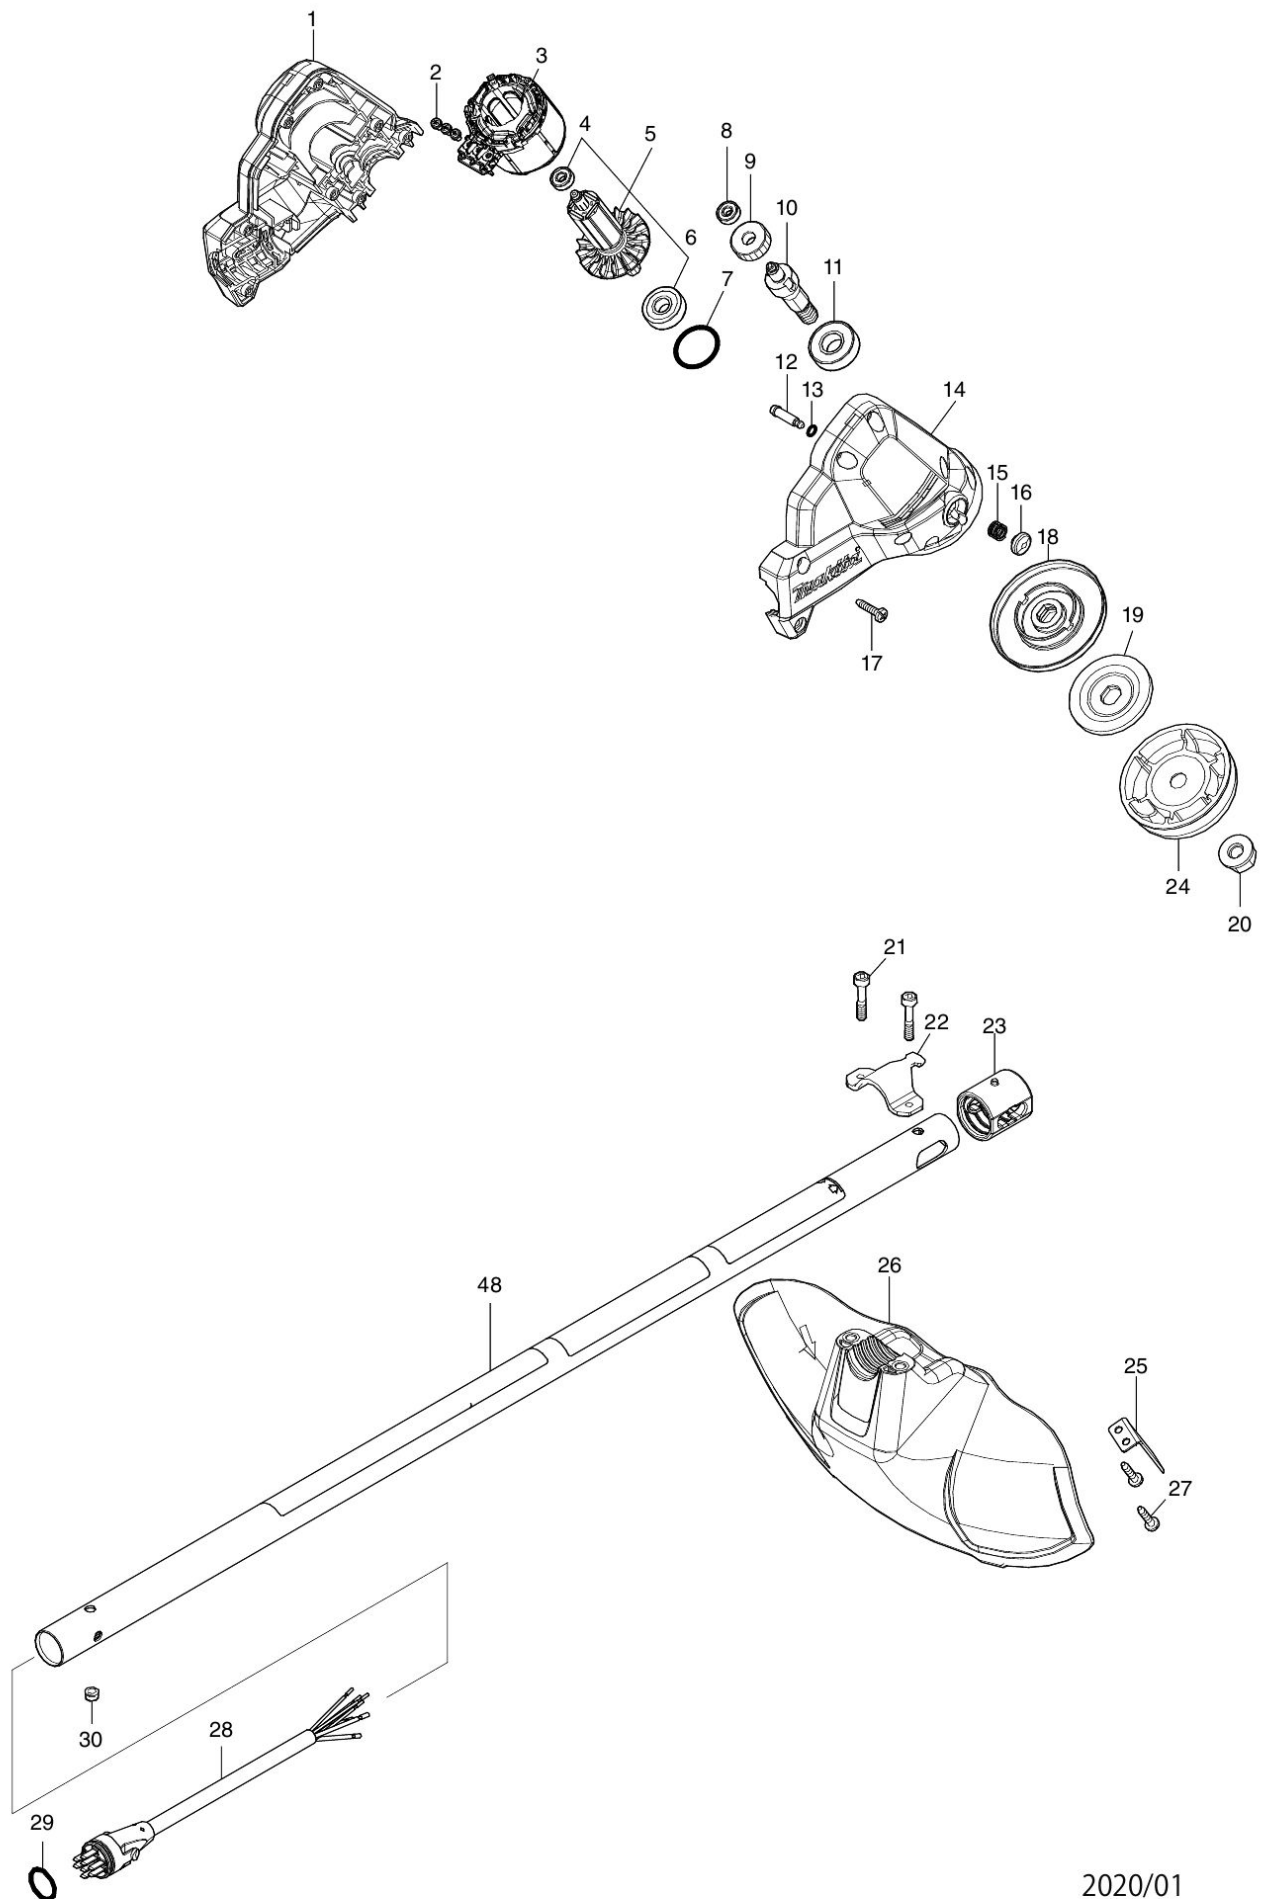

Nr.	Part nr.	Name
047	699087-3	Voedingskabelset B DUR191L
048	140T22-9	Steel cpl A DUR191
048C10	819N87-3	Waarschuwinglabel DUR368A/L
048C20	819312-8	Makita Logo Label Ebh253U
049	318272-6	Handgreepbeugelplaat Rbc525 A
050	319705-4	Handgreephouder DUR369
051	144374-0	Handgreep cpl DUR190U
052	319703-8	Pijpklem DUR369
053	327547-2	Steel B DUR191U
054	922241-7	Inbusbout M5X25Mm
055	922241-7	Inbusbout M5X25Mm
056	347116-3	Hanger Dur188
057	922212-4	Inbusbout M5X12
059	457458-8	Kabelklem DUR369A
060	346248-3	Buisbeugel 24 Er2650Lh
061	266326-2	Tap Schroef 4X18Mm
062	183N99-5	Handgreepbeugel DUR190U
062C10	252180-0	Borgmoer M5 DUR369A
063	140T18-0	Controller sub DUR190
063C10	8010M7-8	Label A/U DUR190L
063C20	8010M8-6	Indicatielabel DUR190L
064	632E40-6	Schakelaar Dur365U
065	455629-1	Deblokkeer Handel Dur364L
066	233621-5	Torsieveer 9 Dur364L
067	455816-2	Schakelaarhandel Dur365U
068	233612-6	Torsieveer 10 At-1831C
069	687260-7	Klemstrip 4350T
070	266326-2	Tap Schroef 4X18Mm
071	699148-9	Draadboom DUR190U
072	183N99-5	Handgreepbeugel DUR190U
072C10	252180-0	Borgmoer M5 DUR369A
073	183P07-8	Behuizingset DUR190
073C10	263005-3	Rubber Pen 6
074	266326-2	Tap Schroef 4X18Mm
075	620C56-1	Controller DUR190
076	687260-7	Klemstrip 4350T
077	266326-2	Tap Schroef 4X18Mm
078	911258-5	Schroef 5X35 A
079	644809-6	Aansluitunit Djr186
080	183P07-8	Behuizingset DUR190
080C10	263005-3	Rubber Pen 6
081	266326-2	Tap Schroef 4X18Mm
082	857D15-0	Naamplaat DUR191U
083	857D18-4	Label serienr DUR191U