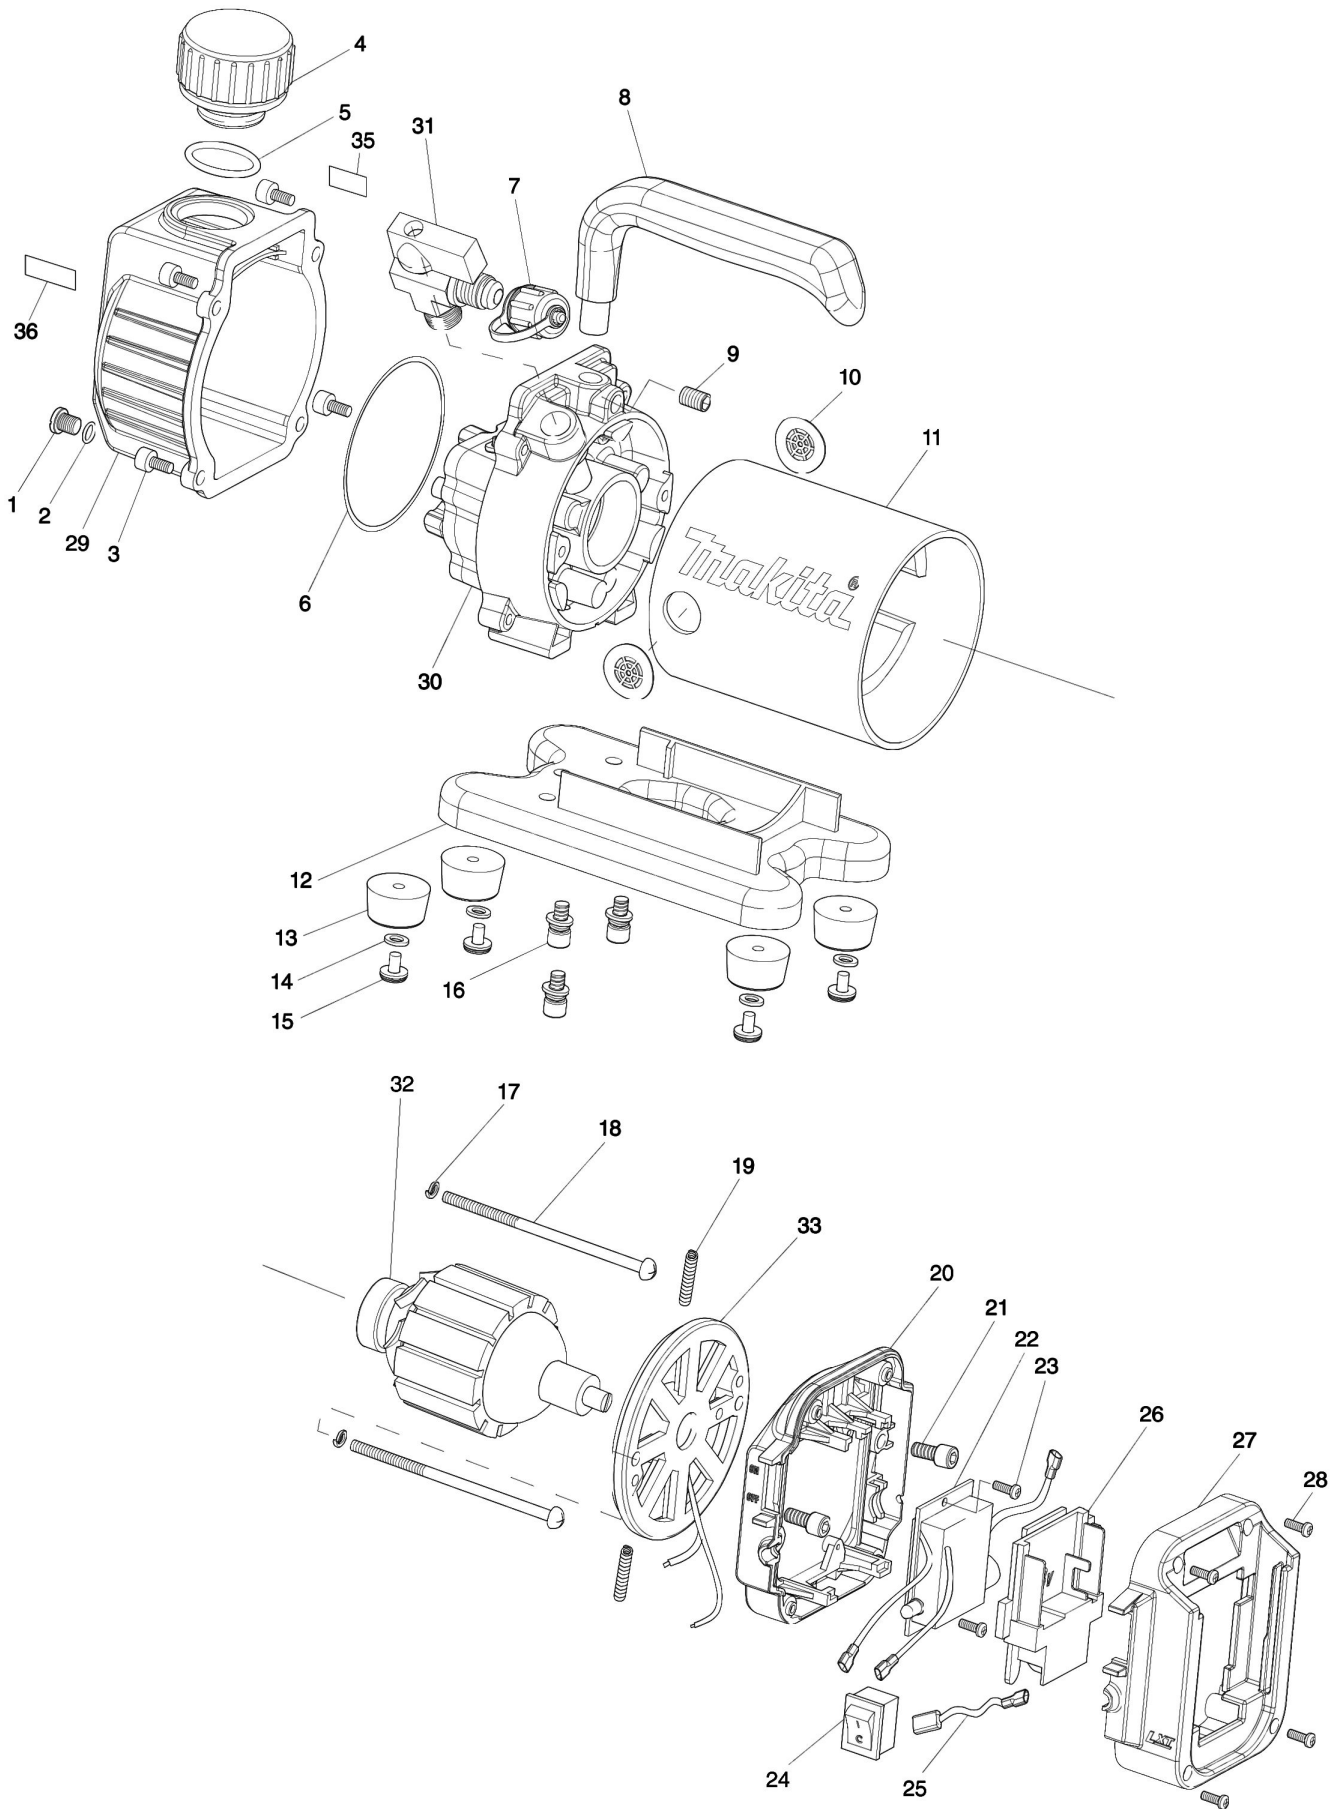

Partdrawing for DVP180RT - Vacuümpomp

Nr.	Part nr.	Name
001	AS000VP009	Plug M8X12 Dvp180
002	AS000VP010	O-Ring 10X2.5 Dvp180
003	AS000VP011	Zeskantbout M5X16 Dvp180
004	AS000VP012	Oliedop Dvp180
005	AS000VP013	O-Ring 26X2.2 Dvp180
006	AS000VP014	O-Ring 95X3.1 Dvp180
007	AS000VP017	Afdekkap 5/16 Dvp180
008	AS000VP018	Handgreep Dvp180
009	AS000VP019	Bout M5X16Mm Dvp180
010	AS000VP020	Afdekkap Dvp180
011	AS00VP021M	Motorhuis Dvp180
012	AS000VP022	Voetplaat Dvp180
013	AS000VP023	Trillingsdemper Dvp180
014	AS000VP024	Revet 4.5X12X1.0 Dvp180
015	AS000VP025	Schroef M4X1
016	AS000VP026	Bout Met Revet M5X16Mm Dvp180
017	AS000VP027	Borgring M5 Dvp180
018	AS000VP028	Schroef M5
019	AS000VP029	Veer Dvp180
020	AS000VP030	Batterijhouder Dvp180
021	AS000VP033	Bout M5X10Mm Dvp180 P
022	AS000VP034	Circuit Dvp180
023	AS000VP035	Schroef M3X10
024	AS000VP036	Schakelknop Dvp180
025	AS000VP037	Kabelboom Dvp180
026	643523-1	Aansluitunit DRC200 (3 Cont)
027	AS00VP039K	Batterijhouder Dvp180
028	AS000VP035	Schroef M3X10
029	AS0VP008MK	Olietank Dvp180
030	AS00VP015M	Pomp Cmpl. Dvp180
031	AS000VP016	Inlaatklep Dvp180
032	AS000VP031	Anker Dvp180
033	AS000VP032	Motorhuisdeksel Dvp180
033A	AS000VP071	Kabel En Borstel
035	AS00SS0306	Waarschuingslabel
036	AS00SS0305	Waarschuingslabel