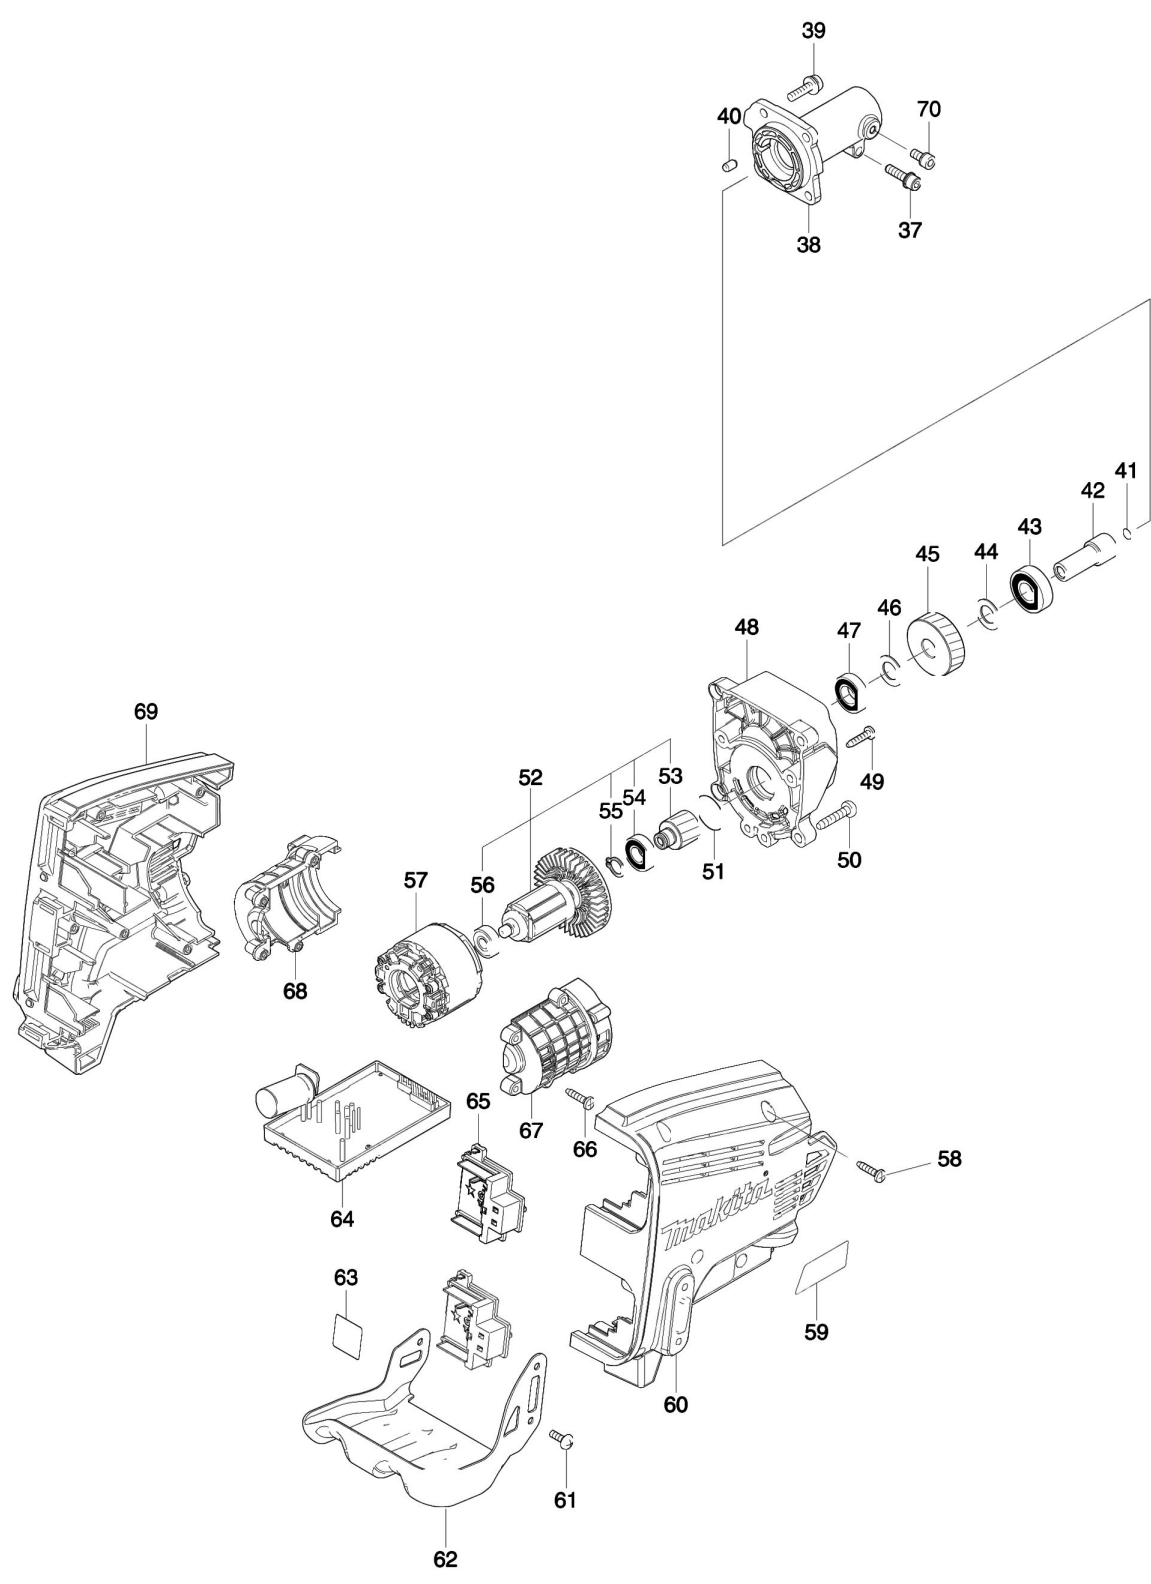

Nr.	Part nr.	Name
001	183G31-7	Behuizing Dux360
001C10	931202-6	Zeskantmoer M5 A
002	457773-0	Deblokkeer Handel Dux60
003	233101-1	Drukveer 4
004	457771-4	Schakelaarhandel Dux60
005	650709-0	Schakelaar C3Jw-1-P Bhr242
006	144570-0	Subregelcircuit Dux60
007	233540-5	Torsieveer 11 Ebh253U
008	922233-6	ZESKANTBOUT EM4351UH P
009	183G31-7	Behuizing Dux360
009C10	931202-6	Zeskantmoer M5 A
010	266326-2	Tap Schroef 4X18Mm
011	141499-1	As Bub361Z
011	898125-0	Waarschuwingslabel Bux361
012	141238-9	Binnenas Ux361Dz
013	961052-5	Borgring S-12
014	922232-8	Inbusbout M5X20 A
015	168478-4	Hanger Bbc231U
015C10	931202-6	Zeskantmoer M5 A
016	451601-1	Afstandhouder Bbc300L
017	457269-1	Pijphouder Dux60
018	922244-1	Vleugelbout M5X25Mm
019	424942-8	Demper Dux60
020	347114-7	Klembeugel 35, Onder
021	347113-9	Klembeugel 35, Boven
022	457772-2	Beugelhandgreep Dux60
022C10	263005-3	Rubber Pen 6
023	922232-8	Inbusbout M5X20 A
024	266034-5	Tapschroef Ct4X16 A
025	452840-6	Kap Tbv Ontgrendelknop Bub361Z
026	452839-1	Ontgrendelknop Bux361
027	265596-0	Inbusbout M6X40
028	318750-6	Verbindingsstuk Bux361
029	922211-6	Inbusbout M5X12
030	922342-1	Inbusbout M6X25 P
031	931302-2	Zeskantmoer M6
032	272268-0	Handel Bux361Z
033	253332-6	Dunne Ring 6 Rt0700
034	213105-9	O-Ring 11
035	252159-1	Zeskantmoer M6 Sp6000/Bss500
036	259054-6	Stopring E-8 A
037	922232-8	Inbusbout M5X20 A
038	319609-0	Steelsteun Dux60
039	911233-1	Kruiskopschroef 5X20
040	263002-9	Rubber Pen 4 6413 A
041	213045-1	O-Ring 6 An250/Bo3711
042	325811-5	Ashouder Bbc231U/300L
043	211148-5	Kogellager 6001Zz Gd0800C A
044	253744-3	Sluitring 12