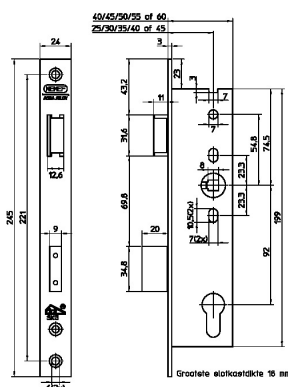

Mechanische sloten

Stalen deursloten en smaldeursloten

Smaldeursloten

4169/18-25 DR.1+3

Experience a safer and more open world

ASSA ABLOY

Omschrijving

Veiligheidsdeurslot, SKG**, DM25mm, PC92mm, krukgat 8mm, voorplaat RVS 24x245mm rechthoekig, zamac glans vernikkelde dag- en nachtschoot, DR 1+3/2+4.

Artikelnaam	Art.nr	Model voorplaat	Afmetingen voorplaat (mm)	Materiaal voorplaat	Afstand (mm)	Doornmaat (mm)	Draairichting
4169/18-25 DR.1+3	9416918251	rechthoekig	25 x 245	rvs	92	25	1/3

The ASSA ABLOY Group is the global leader in access solutions. Every day, we help billions of people experience a more open world.