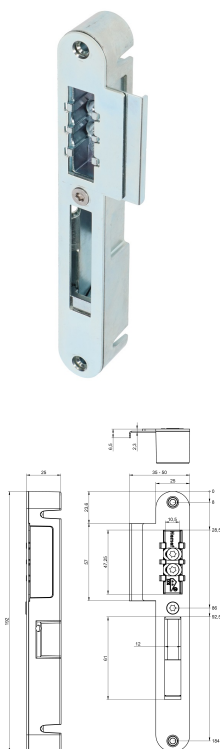

Mechanische sloten

Veiligheidsslotten

Veiligheidssluitkommen

VS 5001U ZP 35-50 bulk per 40

Experience a safer and more open world

Omschrijving

Veiligheidssluitkom, bruikbaar voor sloten met haakschoot, afgeronde sluitplaat staal verzinkt 25x192mm verstelbaarheid 35-50mm, bulkverpakking per 40 stuks.

Toepasbaar bij artikel 4109

Eigenschappen

- Voor links- en rechtsdraaiende deuren
- Geschikt voor sloten met haakschoot
- Massief zamac sluitkom.
- RVS of staal verzinkte afgeronde sluitplaat
- Dagschootaanslag verstelbaar, hierdoor sluit de deur goed tegen de tochtstrip
- Sluitplaat traploos verstelbaar, ligt daardoor mooi strak tegen het kozijn
- Verkrijgbaar met sluitplaat korte lip (verstelbaar 35-50 mm)
- Verkrijgbaar met sluitplaat lange lip (verstelbaar 50-60 mm)
- Sluitkom in bulkverpakking met staal verzinkte sluitplaat
- Sluitkom in krimpverpakking met RVS sluitplaat
- Gebogen sluitplaat, dus niet meer omslaan met hamer of buigapparaat
- Geschikt voor ondiepe kozijnen.
- Vervangt VS 4009 en VS 4109
- Verkrijgbaar vanaf juli 2023

Artikelnaam	Art.nr	Model sluitplaat	Afmetingen sluitplaat (LxBxH/B+Lip) (mm)	Materiaal sluitplaat	Afmetingen sluitkom (LxBxH) (mm)	Model sluitkom	Verstelbaar (mm)
VS 5001U ZP 35-50 bulk per 40	P001017198-011-001	afgerond	192 x 25 x 2,3/35	staal verzinkt	192 x 25 x 25	afgerond	35-50