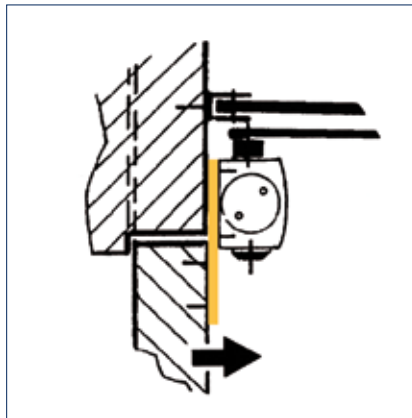

GEZE TS 2000 V / V BC

Deurbladmontage scharnierzijde met montageplaat voor montage op toogdeuren

TS 2000 deurbladmontage/scharnierzijde voor toogdeuren

Toepassingsbereik

- Sluitkracht 2/4/5 conform EN 1154, deurbreedte tot 1.250 mm
- Rechts en links toepasbaar
- Rondboog-/toogdeuren, max. booghoogte ca. 130 mm

Bestelinformatie

Omschrijving	Uitvoering	Id.-nr.
GEZE TS 2000 VBC deurdranger Zwaarte EN 2/4/5 met openingsdemping (zonder schararm)	zilverkleurig	103392
GEZE TS 2000 V deurdranger Zwaarte EN 2/4/5 (zonder schararm)	zilverkleurig	103386
Schararm TS 4000/2000 standaard	zilverkleurig	102421
Vastzetarm TS 4000/2000 in- en uitschakelbaar	zilverkleurig	102445
Vastzetarm TS 4000/2000 niet-uitschakelbaar	zilverkleurig	102454
Accessoires		
Montageplaat voor deurdrangers TS 2000V, voor montage op toogdeur, tooghoogte max. 130 mm	zilverkleurig	059044

1) Meer accessoires en andere kleurvarianten vindt u in onze systeemcatalogi.