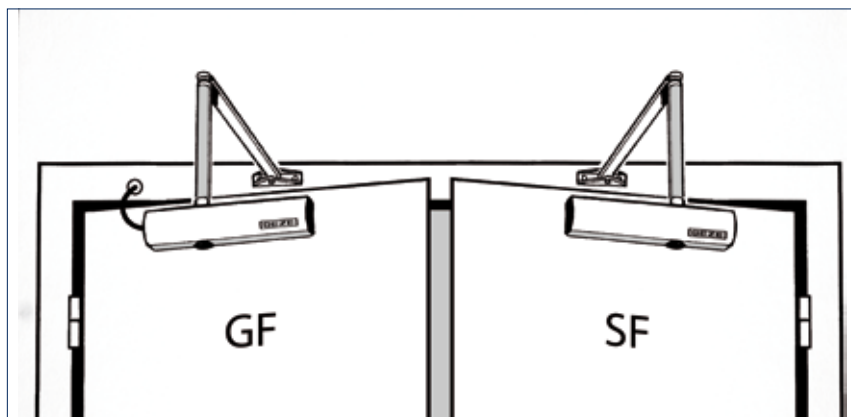

GEZE TS 4000 IS / E-IS

Deurbladmontage scharnierzijde dubbele deuren

TS 4000 deurbladmontage/scharnierzijde voor dubbele deuren

Toepassingsbereik

- Sluitkracht 1-6 conform EN 1154, deurbreedte tot 1.400 mm
- Rechts en links toepasbaar
- Geschikt voor rook- en brandwerende deuren

Bestelinformatie

Omschrijving	Uitvoering	Id.-nr.
GEZE TS 4000 IS deurdranger Zwaarte EN 1-6 met geïntegreerde sluitvolgorderegeling (zonder ontkoppelmecanisme en schaararm)	zilverkleurig	102798
GEZE TS 4000 E-IS deurdranger Zwaarte EN 1-6, deurbladmontage scharnierzijde, met elektrohydraulische vastzetting, aansluitkast, geïntegreerde sluitvolgorderegeling en montageplaat (zonder ontkoppelmecanisme en schaararm)	zilverkleurig	105237
Standaard schaararm TS 4000/2000"	zilverkleurig	102421
Vastzetarm TS 4000/2000 in- en uitschakelbaar	zilverkleurig	102445
Vastzetarm TS 4000/2000 niet-uitschakelbaar	zilverkleurig	102454
Accessoires		
Ontkoppelingsmechanisme voor sluitvolgorderegeling bij deurdranger TS 4000 IS/ E-IS/ R-IS	Scharnierafstand 1.200-1.500 mm	058306
	Scharnierafstand 1.500-1.800 mm	058307
	Scharnierafstand 1.800-2.100 mm	058308
	Scharnierafstand 2.100-2.400 mm	058309
	Scharnierafstand 2.400-2.700 mm	058310
	Scharnierafstand meer dan 2.700 mm	058311
Montageplaat voor deurdranger TS 5000/TS 4000 gatenpatroon volgens DIN EN 1154 bijlage 1	zilverkleurig	049185

1) Meer accessoires en andere kleurvarianten vindt u in onze systeemcatalogi.