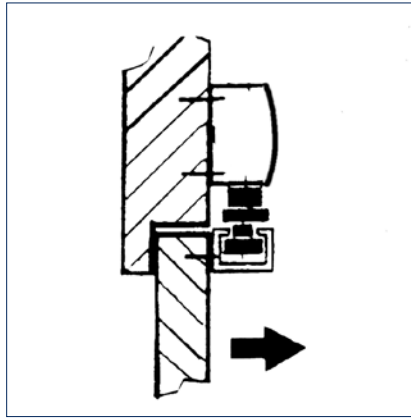

GEZE T-stop glijrail met draailager

Kopmontage scharnierzijde

T-stop glijrail draailager kopmontage/scharnierzijde

Toepassingsbereik

- Openingsbegrenzing voor enkelwerkende deuren zonder deurdranger
- Rechts en links toepasbaar
- Variant kopmontage niet-scharnierzijde mogelijk

Bestelinformatie

Omschrijving	Uitvoering	Id.-nr.
Draailager voor T-stop glijrail opbouw	zilverkleurig	112688
T-stop glijrail TS 5000/TS 3000 met geïntegreerde openingsbegrenzing met arm	zilverkleurig	102363
Accessoires		
Mechanische vastzetmechaniek voor standaard / T-stop / Boxer 20,7 mm-glijrail, houdkracht instelbaar, in- en uitschakelbaar, vastzetpunt passeerbaar		071924
Montageplaat voor standaard / T-stop / EFS-glijrail	zilverkleurig	001512

1) Meer accessoires en andere kleurvarianten vindt u in onze systeemcatalogi.