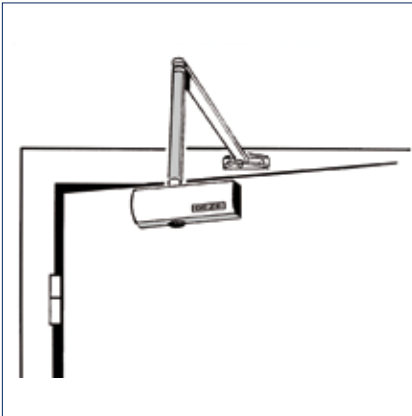

Een deuropening tot 180° is alleen mogelijk als maat A = 70 mm en maat B = 200 mm niet worden overschreden.

Textiel- en industriemuseum, Augsburg

GEZE TS 1500

Deurbladmontage scharnierzijde

TS 1500 deurbladmontage/scharnierzijde