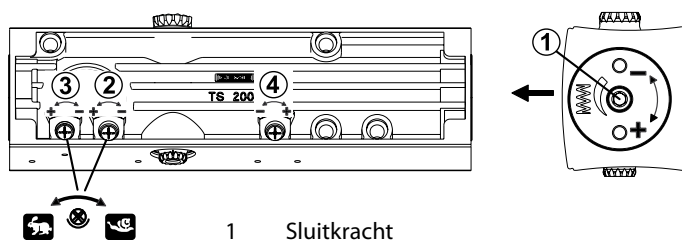

GEZE TS 2000 NV

1. 1 Sluitkracht
2. 2 Sluitsnelheid
3. 3 Eindslag
4. 4 Openingsdemping (alleen bij TS 2000 NV BC)

Instelling zwaarte EN	Deurbreedte [mm]
Aanslag -	tot 850
4 slagen	850 - 950
Aanslag +	tot 1100

Een lichtlopende deur moet door de deurdranger volledig worden gesloten!