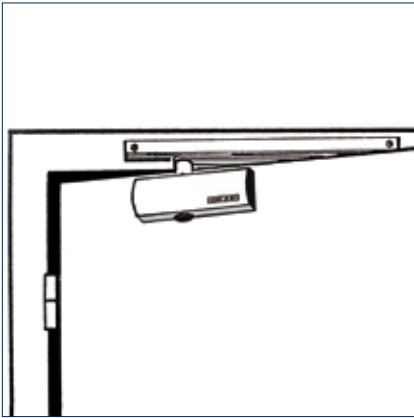

1) Meer accessoires en andere kleurvarianten vindt u in onze systeemcatalogi.

GEZE TS 1500 G

Deurbladmontage scharnierzijde

TS 1500 G deurbladmontage/scharnierzijde

**Toepassingsbereik**

- Sluitkracht 1 conform EN 1154, deurbreedte tot 750 mm
- Rechts en links toepasbaar