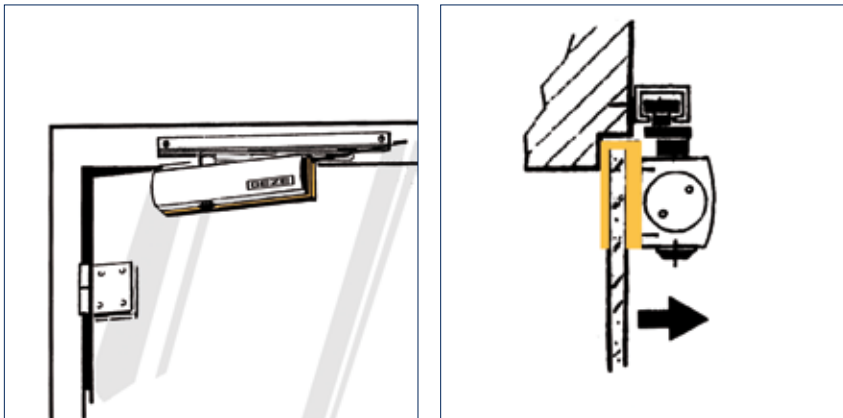

GEZE TS 5000 / S / E

Deurbladmontage scharnierzijde met klemplaat voor glazen deuren

TS 5000 deurbladmontage/scharnierzijde klemplaat

Toepassingsbereik

- Sluitkracht 2-6 conform EN 1154, deurbreedte tot 1.400 mm
- Rechts en links toepasbaar
- Klemplaat, glasdikte 8 - 10 mm

Bestelinformatie

Omschrijving	Uitvoering	Id.-nr.
GEZE TS 5000 S deurdranger Zwaarte EN 2-6 met sluitvertraging met openingsdemping (zonder glijrail en arm)	zilverkleurig	107935
GEZE TS 5000 deurdranger Zwaarte EN 2-6 met openingsdemping (zonder glijrail, zonder arm)	zilverkleurig	027333
Glijrail TS 5000/TS 3000 standaard, met arm	zilverkleurig	068221
E-glijrail TS 5000 met elektromechanische vastzetting, met arm	zilverkleurig	116295
Accessoires		
Klemplaat voor deurdranger TS 5000/TS 4000	zilverkleurig	057126
Mechanische vastzetmechaniek voor standaard / T-stop / Boxer 20,7 mm-glijrail, houdkracht instelbaar, in- en uitschakelbaar, vastzetpunt passeerbaar		071924
Montageplaat voor standaard / T-stop / EFS-glijrail	zilverkleurig	001512
Montageplaat voor E-glijrail	zilverkleurig	123294

1) Meer accessoires en andere kleurvarianten vindt u in onze systeemcatalogi.