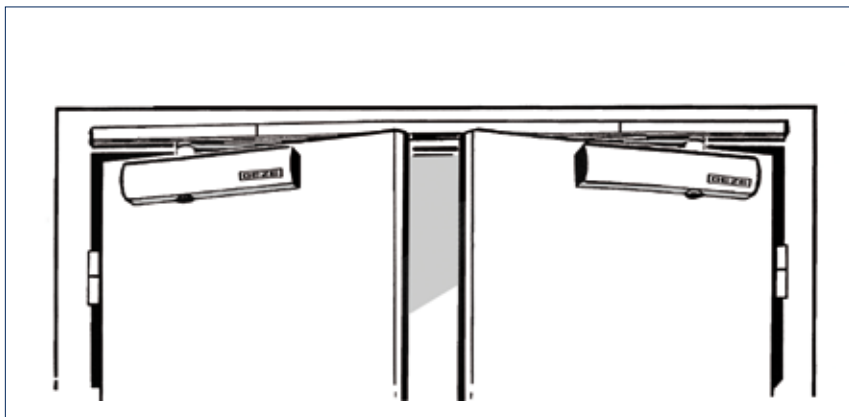

GEZE MONTAGE-MOGELIJKHEDEN

GEZE TS 5000 ISM / E-ISM / R-ISM / ISM-EFS / R-ISM-EFS

Deurbladmontage scharnierzijde dubbele deuren

TS 5000 deurbladmontage/scharnierzijde dubbele deur

Toepassingsbereik

- Sluitkracht 2-6 conform EN 1154, deurbreedte tot 1.400 mm
- Rechts en links toepasbaar
- Geschikt voor rook- en brandwerende deuren

Bestelinformatie

Omschrijving	Uitvoering	Id.-nr.
GEZE TS 5000 deurdranger Zwaarte EN 2-6 met openingsdemping (zonder glijrail, zonder arm)	zilverkleurig	027333
GEZE TS 5000 E-HY deurdranger Zwaarte EN 2-5, deurbladmontage scharnierzijde, met elektrohydraulische vastzetting voor vrijloofunctie (zonder glijrail en arm)	zilverkleurig	121389
ISM-glijrail TS 5000 doorgaand, met geïntegreerde sluitvolgorderegeling en armen	zilverkleurig	115549
ISM-EFS-glijrail TS 5000 doorgaand, met geïntegreerde sluitvolgorderegeling, vrijlooparmaan de loopdeur, standaard arm aan de standdeur	zilverkleurig	121449
E-ISM-glijrail TS 5000 doorgaand, met geïntegreerde sluitvolgorderegeling, dubbelzijdige elektromechanische vastzetting en armen	zilverkleurig	115600
R-ISM-glijrail TS 5000 doorgaand, met geïntegreerde sluitvolgorderegeling, dubbelzijdige elektromechanische vastzetting, rookmeldcentrale en armen	zilverkleurig	115614
R-ISM-EFS-glijrail TS 5000 doorgaand, met geïntegreerde sluitvolgorderegeling, rookmeldcentrale, vrijlooparmaan de loopdeur, standaard arm aan de standdeur	zilverkleurig	121453
Accessoires		
Mechanische vastzetmechaniek voor ISM-glijrail, houdkracht instelbaar, vastzetpunt passeerbaar		118437
Montageplaat voor ISM- / E-ISM-glijrail	zilverkleurig	118702
Montageplaat voor R-ISM-glijrail	zilverkleurig	118690
Montageplaat voor TS 5000/TS 4000 gatenpatroon volgens DIN EN 1154 bijlage 1	zilverkleurig	049185
Montageplaat voor TS 5000 EFS/RFS/E-HY /TS 4000 E gatenpatroon volgens DIN EN 1154 bijlage 1	zilverkleurig	059107

1) Meer accessoires en andere kleurvarianten vindt u in onze systeemcatalogi.