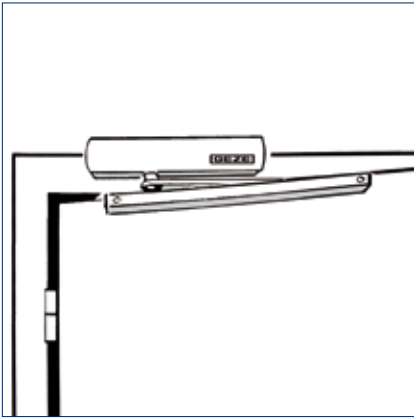

GEZE TS 5000 L

Kopmontage scharnierzijde

TS 5000 L kopmontage/scharnierzijde

Toepassingsbereik

- Sluitkracht 2-6 conform EN 1154, deurbreedte tot 1.400 mm
- Rechts en links toepasbaar
- Geschikt voor rook- en brandwerende deuren

Bestelinformatie

Omschrijving	Uitvoering	Id.-nr.
GEZE TS 5000 L deurdranger Zwaarte EN 2-6 met openingsdemping (zonder glijrail arm)	zilverkleurig	027351
Glijrail TS 5000/TS 3000 standaard, met arm	zilverkleurig	068221
Glijrail TS 5000/3000 met vast glijblokje, met arm	zilverkleurig	069650
Accessoires		
Mechanische vastzetmechaniek voor standaard / T-stop / Boxer 20,7 mm-glijrail, houdkracht instelbaar, in- en uitschakelbaar, vastzetpunt passeerbaar		071924
Montageplaat voor standaard / T-stop / EFS-glijrail	zilverkleurig	001512
Montageplaat voor TS 5000/TS 4000 gatenpatroon volgens DIN EN 1154 bijlage 1	zilverkleurig	049185

1) Meer accessoires en andere kleurvarianten vindt u in onze systeemcatalogi.