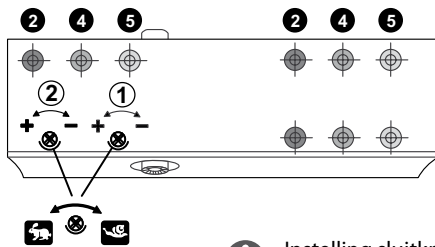

Instelling zwaarte EN	Deurbreedte [mm]
1	tot 750
2	750 - 850
3	850 - 950
4	950 - 1100
5	1100 - 1250
6	1250 - 1400

Een lichtlopende deur moet door de deurdranger volledig worden gesloten!

Instelling eindslag	met eindslag	zonder eindslag
---------------------	--------------	-----------------

GEZE MONTAGE-MOGELIJKHEDEN

GEZE TS 3000 V

- 1 Sluitkracht
- 2 Sluitsnelheid
- 3 Eindslag
- 4 Openingsdemping (alleen bij TS 3000 VBC)

Instelling zwaarte EN	Deurbreedte [mm]
Aanslag -	tot 750
2,5 slagen	750 - 850
5 slagen	850 - 950
Aanslag +	950 - 1100

Een lichtlopende deur moet door de deurdranger volledig worden gesloten!

GEZE TS 2000 V

! Instelling sluitkracht door verzette montage

- 1 Sluitsnelheid
- 2 Eindslag (alleen bij TS 2000 VBC)

Instelling zwaarte EN	Deurbreedte [mm]
2 Zwaarte 2	750 - 850
4 Zwaarte 4	850 - 1100
5 Zwaarte 5	1100 - 1250