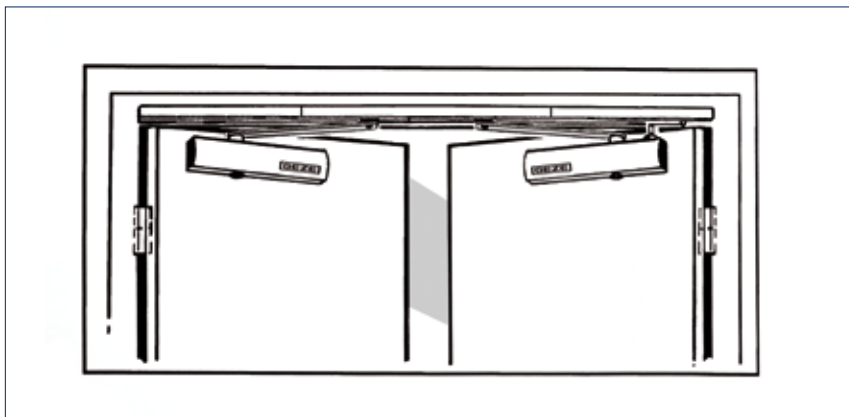

GEZE MONTAGE-MOGELIJKHEDEN

GEZE TS 5000 L-ISM / L-E-ISM / L-R-ISM / L-ISM VPK / L-E-ISM VP / L-R-ISM VP

Deurbladmontage niet-scharnierzijde dubbele deuren

TS 5000 L deurbladmontage/niet-scharnierzijde

Toepassingsbereik

- Sluitkracht 2-6 conform EN 1154, deurbreedte tot 1.400 mm
- Rechts en links toepasbaar
- Geschikt voor rook- en brandwerende deuren

Bestelinformatie

Omschrijving	Uitvoering	Id.-nr.
GEZE TS 5000 L deurdranger Zwaarte EN 2-6 met openingsdemping (zonder glijrail zonder arm)	zilverkleurig	027351
ISM-glijrail BG TS 5000 doorgaand, met geïntegreerde sluitvolgorderegeling en armen	zilverkleurig	115549
ISM-glijrail BG VPK TS 5000 compleet pakket Systeemoplossing voor algemeen gebruik bij dubbele deuren, bestaande uit 1 x TS 5000 L, 1 x TS 5000 L-IS x ISMBG glijrail, doorgaand, met geïntegreerd ontkoppelmechanieken armen	zilverkleurig	133093
E-ISM-glijrail BG TS 5000 doorgaand, met geïntegreerde sluitvolgorderegeling, dubbelzijdige elektromechanische vastzetting en armen	zilverkleurig	115608
E-ISM-glijrail BG VP TS 5000 compleet pakket doorgaand, met geïntegreerde sluitvolgorderegeling, dubbelzijdige elektrische vastzetting en armen, met name voor gebruik bij dubbele deuren. Let op: X-maat max. 100 mm met montageplaat	zilverkleurig	133667
R-ISM-glijrail BG TS 5000 compleet pakket doorgaand, met geïntegreerde sluitvolgorderegeling, dubbelzijdige elektrische vastzetting, rookmeldcentrale en armen	zilverkleurig	115622
R-ISM-glijrail BG VP TS 5000 compleet pakket doorgaand, met geïntegreerde sluitvolgorderegeling, dubbelzijdige elektrische vastzetting, rookmeldcentrale en armen, met name voor gebruik bij dubbele deuren. Let op: X-maat max. 100 mm met montageplaat	zilverkleurig	133711
Accessoires		
Montageplaat voor ISM- / E-ISM- / R-ISM-glijrail BG & VP-varianten	zilverkleurig	118704
Montageplaat voor ISM-BG VPK glijrail	zilverkleurig	139757
Montageplaat voor TS 5000/TS 4000 gatenpatroon volgens DIN EN 1154 bijlage 1	zilverkleurig	049185
Hoekmontageplaat voor ISM- / E-ISM- / R-ISM-glijrail BG	zilverkleurig	118706
Hoekmontageplaat voor ISM- / E-ISM- / R-ISM-glijrail VP	zilverkleurig	134816
Hoekmontageplaat voor ISM-BG VPK glijrail	zilverkleurig	139710

1) Meer accessoires en andere kleurvarianten vindt u in onze systeemcatalogi.