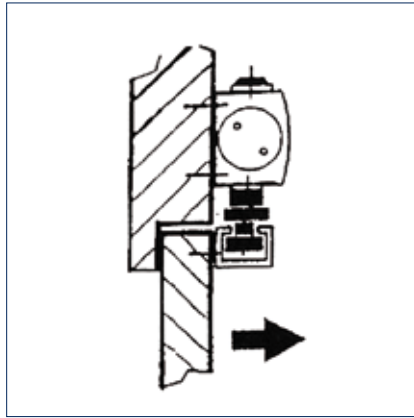

GEZE TS 1500 G

Kopmontage scharnierzijde

TS 1500 G kopmontage/scharnierzijde

Toepassingsbereik

- Sluitkracht 1 conform EN 1154, deurbreedte tot 750 mm
- Rechts en links toepasbaar

Bestelinformatie

Omschrijving	Uitvoering	Id.-nr.
GEZE TS 1500 G deurdranger Zwaarte EN 1 (zonder glijrail zonder arm)	zilverkleurig	101792
Glijrail TS 1500 G met arm	zilverkleurig	101885
Glijrail TS 1500 G/F niet-uitschakelbaar met arm	zilverkleurig	101889
Accessoires		
Mechanische vastzetmechaniek voor standaard / T-stop / Boxer 20,7 mm-glijrail, houdkracht instelbaar instelbaar, in- en uitschakelbaar, vastzetpunt passeerbaar		071924
Montageplaat voor glijrail TS 1500 G	zilverkleurig	072333
Montageplaat voor deurdranger TS 1500	zilverkleurig	029682

1) Meer accessoires en andere kleurvarianten vindt u in onze systeemcatalogi.