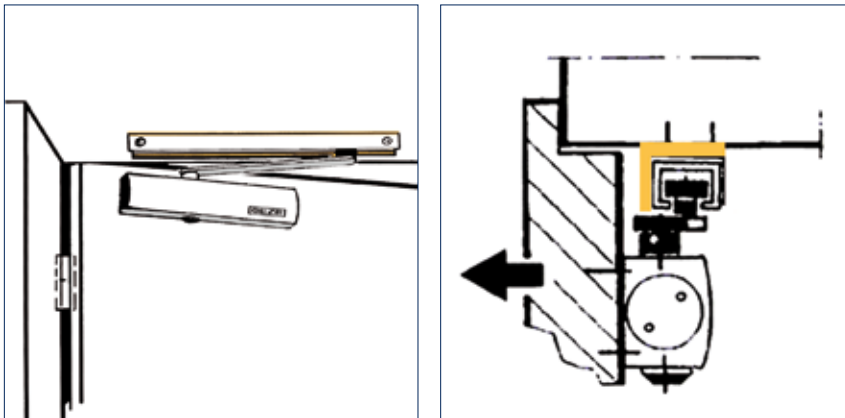

GEZE TS 5000 L / L-E / L-R

Deurbladmontage niet-scharnierzijde met hoekmontageplaat

TS 5000 L kopmontage/niet-scharnierzijde hoekmontageplaat

Toepassingsbereik

- Sluitkracht 2-6 conform EN 1154, deurbreedte tot 1.400 mm
- Rechts en links toepasbaar
- Geschikt voor rook- en brandwerende deuren
- Let op: bij vlucht- en reddingswegen vermindert de doorgangshoogte met ca. 40 mm

Bestelinformatie

Omschrijving	Uitvoering	Id.-nr.
GEZE TS 5000 L deurdranger Zwaarte EN 2-6 met openingsdemping (zonder glijrail en arm)	zilverkleurig	027351
Glijrail BG TS 5000/TS 3000 (voor montage aan de niet-scharnierzijde) standaard met arm	zilverkleurig	025655
E-glijrail BG TS 5000 elektromechanische vastzetting, met arm	zilverkleurig	120039
R-glijrail BG TS 5000 met elektrische vastzetting, en geïntegreerde rookmeldcentrale, met arm	zilverkleurig	120073
Accessoires		
Mechanische vastzetmechaniek voor standaard / T-stop / Boxer 20,7 mm-glijrail, houdkracht instelbaar, in- en uitschakelbaar, vastzetpunt passeerbaar		071924
Montageplaat voor TS 5000/TS 4000 gatenpatroon volgens DIN EN 1154 bijlage 1	zilverkleurig	049185
Hoekmontageplaat voor standaard glijrail BG	zilverkleurig	025657
Hoekmontageplaat voor E-glijrail BG	zilverkleurig	123322
Hoekmontageplaat voor R-glijrail BG	zilverkleurig	123324

1) Meer accessoires en andere kleurvarianten vindt u in onze systeemcatalogi.