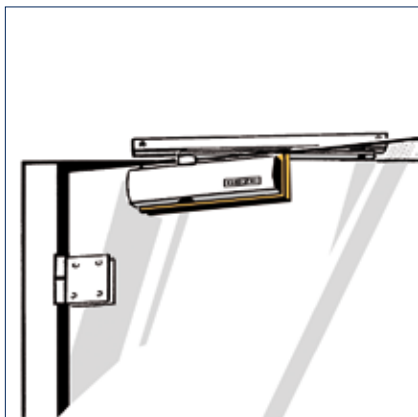

GEZE TS 3000 V / V BC / EN3

Deurbladmontage scharnierzijde met klemplaat voor montage op glazen deuren

TS 3000 V deurbladmontage/scharnierzijde glasklem

Toepassingsbereik

- Sluitkracht 1-4 conform EN 1154, deurbreedte tot 1.100 mm
- Rechts en links toepasbaar
- GEZE TS 3000 EN3 voor deurbreedtes tot 950 mm
- Klemplaat, glasdikte 8 - 10 mm

Bestelinformatie

Omschrijving	Uitvoering	Id.-nr.
GEZE TS 3000 V deurdranger Zwaarte EN 1-4 (zonder glijrail zonder arm)	zilverkleurig	028348
GEZE TS 3000 EN3 deurdranger Zwaarte EN 3 (zonder glijrail zonder arm)	zilverkleurig	102247
GEZE TS 3000 V BC deurdranger Zwaarte EN 1-4 met openingsdemping (zonder glijrail zonder arm)	zilverkleurig	109326
Glijrail TS 5000/TS 3000 standaard, met arm	zilverkleurig	068221
Glijrail TS 5000/3000 met vast glijblokje, met arm	zilverkleurig	069650
Accessoires		
Klemplaat voor glazen deuren voor deurdrangers TS 3000/TS 2000 NV	zilverkleurig	014835
Mechanische vastzetmechaniek voor standaard / T-stop / Boxer 20,7 mm-glijrail, houdkracht instelbaar, in- en uitschakelbaar, vastzetpunt passeerbaar		071924
Montageplaat voor standaard-/T-Stop-/EFS-glijrail	zilverkleurig	001512

1) Meer accessoires en andere kleurvarianten vindt u in onze systeemcatalogi.