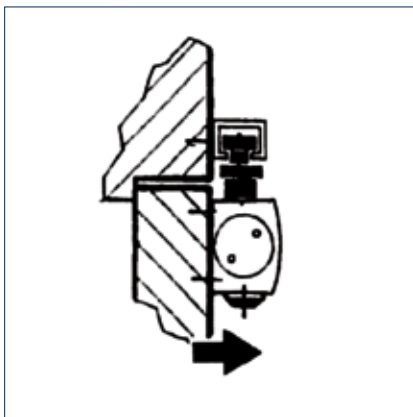

GEZE MONTAGE-MOGELIJKHEDEN

GEZE TS 5000 / S / E / R / EFS / RFS

Deurbladmontage scharnierzijde

TS 5000 deurbladmontage/scharnierzijde

Toepassingsbereik

- Sluitkracht 2-6 conform EN 1154, deurbreedte tot 1.400 mm
- Rechts en links toepasbaar
- Geschikt voor rook- en brandwerende deuren
- GEZE TS 5000 EFS/RFS voor deurbreedtes tot 1.250 mm met sluitkracht 2-5 conform EN 1154

Bestelinformatie

Omschrijving	Uitvoering	Id.-nr.
GEZE TS 5000 S deurdranger Zwaarte EN 2-6 met sluitvertraging en openingsdemping (zonder glijrail, zonder arm)	zilverkleurig	107935
GEZE TS 5000 deurdranger Zwaarte EN 2-6 met openingsdemping (zonder glijrail, zonder arm)	zilverkleurig	027333
GEZE TS 5000 EFS compleet pakket voor montage op de deur scharnierzijde, zwaarte EN 2-5, met vrijloofunctie, met glijrail en arm	zilverkleurig	095076
GEZE TS 5000 RFS compleet pakket voor montage op de deur/scharnierzijde zwaarte EN 2-5 met vrijloofunctie, glijrail met geïntegreerde rookmeldcentrale en arm	zilverkleurig	121817
Glijrail TS 5000/TS 3000 standaard, met arm	zilverkleurig	068221
E-glijrail TS 5000 met elektromechanische vastzetting, met arm	zilverkleurig	116295
R-glijrail TS 5000 met elektrische vastzetting, geïntegreerde rookschakelaarcentrale met arm	zilverkleurig	116300
Accessoires		
Mechanische vastzetmechaniek voor standaard / T-stop / Boxer 20,7 mm-glijrail, houdkracht instelbaar, in- en uitschakelbaar, vastzetpunt passeerbaar		071924
Montageplaat voor standaard / T-stop / EFS-glijrail	zilverkleurig	001512
Montageplaat voor E-glijrail	zilverkleurig	123294
Montageplaat voor R- / RFS-glijrail	zilverkleurig	123296
Montageplaat voor TS 5000/TS 4000 gatenpatroon volgens DIN EN 1154 bijlage 1	zilverkleurig	049185
Montageplaat voor deurdranger TS 5000 EFS/RFS/E-HY/TS 4000 E gatenpatroon volgens DIN EN 1154 1	zilverkleurig	059107

1) Meer accessoires en andere kleurvarianten vindt u in onze systeemcatalogi.