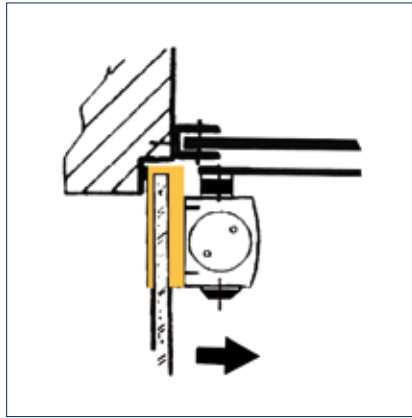

GEZE TS 2000 V / V BC

Deurbladmontage scharnierzijde met klemplaat voor glazen deuren

TS 2000 V deurbladmontage/scharnierzijde met klemplaat

Toepassingsbereik

- Sluitkracht 2/4/5 conform EN 1154, deurbreedte tot 1.250 mm
- Rechts en links toepasbaar
- Klemplaat, glasdikte 8 - 10 mm

Bestelinformatie

Omschrijving	Uitvoering	Id.-nr.
GEZE TS 2000 VBC deurdranger Zwaarte EN 2/4/5 met openingsdemping (zonder schaararm)	zilverkleurig	103392
GEZE TS 2000 V deurdranger Zwaarte EN 2/4/5 (zonder schaararm)	zilverkleurig	103386
Schaararm TS 4000/2000 standaard	zilverkleurig	102421
Vastzetarm TS 4000/2000 in- en uitschakelbaar	zilverkleurig	102445
Vastzetarm TS 4000/2000 niet-uitschakelbaar	zilverkleurig	102454
Accessoires		
Klemplaat voor deurdranger TS 2000 V voor montage op glazen deuren	zilverkleurig	055773

1) Meer accessoires en andere kleurvarianten vindt u in onze systeemcatalogi.