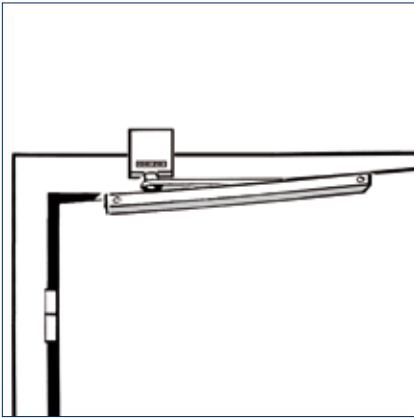

GEZE T-stop glijrail met draailager

Kopmontage scharnierzijde

T-stop glijrail draailager kopmontage/scharnierzijde

Toepassingsbereik

- Openingsbegrenzing voor enkelwerkende deuren zonder deurdranger
- Rechts en links toepasbaar
- Variant kopmontage niet-scharnierzijde mogelijk

Bestelinformatie

Omschrijving	Uitvoering	Id.-nr.
Draailager voor T-stop glijrail opbouw	zilverkleurig	112688
T-stop glijrail TS 5000/TS 3000 met geïntegreerde openingsbegrenzing met arm	zilverkleurig	102363
Accessoires		
Mechanische vastzetmechaniek voor standaard / T-stop / Boxer 20,7 mm-glijrail, houdkracht instelbaar, in- en uitschakelbaar, vastzetpunt passeerbaar		071924
Montageplaat voor standaard / T-stop / EFS-glijrail	zilverkleurig	001512

1) Meer accessoires en andere kleurvarianten vindt u in onze systeemcatalogi.