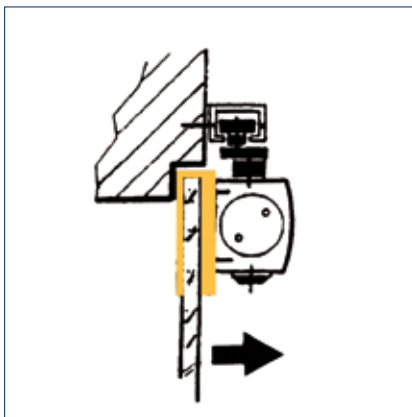

GEZE TS 3000 V / V BC / EN3

Deurbladmontage scharnierzijde met klemplaat voor montage op glazen deuren

TS 3000 V deurbladmontage/scharnierzijde glasklem

Toepassingsbereik

- Sluitkracht 1-4 conform EN 1154, deurbreedte tot 1.100 mm
- Rechts en links toepasbaar
- GEZE TS 3000 EN3 voor deurbreedtes tot 950 mm
- Klemplaat, glasdikte 8 - 10 mm

Bestelinformatie

Omschrijving	Uitvoering	Id.-nr.
GEZE TS 3000 V deurdranger Zwaarte EN 1-4 (zonder glijrail zonder arm)	zilverkleurig	028348
GEZE TS 3000 EN3 deurdranger Zwaarte EN 3 (zonder glijrail zonder arm)	zilverkleurig	102247
GEZE TS 3000 V BC deurdranger Zwaarte EN 1-4 met openingsdemping (zonder glijrail zonder arm)	zilverkleurig	109326
Glijrail TS 5000/TS 3000 standaard, met arm	zilverkleurig	068221
Glijrail TS 5000/3000 met vast glijblokje, met arm	zilverkleurig	069650
Accessoires		
Klemplaat voor glazen deuren voor deurdrangers TS 3000/TS 2000 NV	zilverkleurig	014835
Mechanische vastzetmechaniek voor standaard / T-stop / Boxer 20,7 mm-glijrail, houdkracht instelbaar, in- en uitschakelbaar, vastzetpunt passeerbaar		071924
Montageplaat voor standaard-/T-Stop-/EFS-glijrail	zilverkleurig	001512

1) Meer accessoires en andere kleurvarianten vindt u in onze systeemcatalogi.