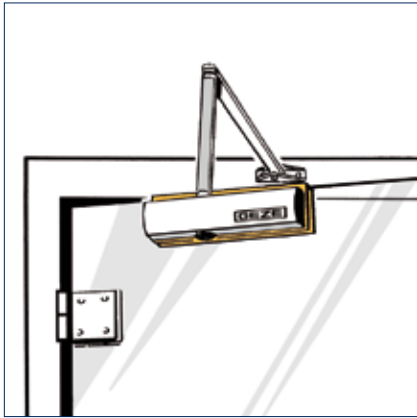

GEZE TS 2000 V / V BC

Deurbladmontage scharnierzijde met klemplaat voor glazen deuren

TS 2000 V deurbladmontage/scharnierzijde met klemplaat

Toepassingsbereik

- Sluitkracht 2/4/5 conform EN 1154, deurbreedte tot 1.250 mm
- Rechts en links toepasbaar
- Klemplaat, glasdikte 8 - 10 mm

Bestelinformatie

Omschrijving	Uitvoering	Id.-nr.
GEZE TS 2000 VBC deurdranger Zwaarte EN 2/4/5 met openingsdemping (zonder schaararm)	zilverkleurig	103392
GEZE TS 2000 V deurdranger Zwaarte EN 2/4/5 (zonder schaararm)	zilverkleurig	103386
Schaararm TS 4000/2000 standaard	zilverkleurig	102421
Vastzetarm TS 4000/2000 in- en uitschakelbaar	zilverkleurig	102445
Vastzetarm TS 4000/2000 niet-uitschakelbaar	zilverkleurig	102454
Accessoires		
Klemplaat voor deurdranger TS 2000 V voor montage op glazen deuren	zilverkleurig	055773

1) Meer accessoires en andere kleurvarianten vindt u in onze systeemcatalogi.