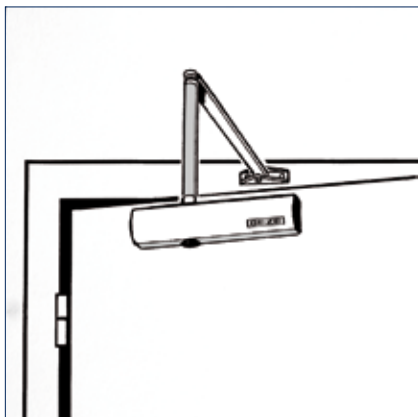

GEZE TS 4000 / S / E / EFS

Deurbladmontage scharnierzijde

TS 4000 deurbladmontage/scharnierzijde

Toepassingsbereik

- Sluitkracht 1-6 conform EN 1154, deurbreedte tot 1.400 mm
- Rechts en links toepasbaar
- Geschikt voor rook- en brandwerende deuren
- GEZE TS 4000 EN 5-7 voor deurbreedtes tot 1.600 mm

Bestelinformatie

Omschrijving	Uitvoering	Id.-nr.
GEZE TS 4000 deurdranger Zwaarte EN 1-6 met openingsdemping (zonder schaararm)	zilverkleurig	102789
GEZE TS 4000 S deurdranger Zwaarte EN 1-6 met sluitvertraging en openingsdemping (zonder schaararm)	zilverkleurig	107745
GEZE TS 4000 deurdranger Zwaarte EN 5-7 met openingsdemping (zonder schaararm)	zilverkleurig	102837
GEZE TS 4000 E deurdranger Zwaarte EN 1-6 montage op de deur/scharnierzijde, met electrohydraulische vastzetting en aansluitkastje (zonder schaararm)	zilverkleurig	105211
GEZE TS 4000 EFS deurdranger Zwaarte EN 1-6 montage op de deur/scharnierzijde, met electrohydraulische vastzetting voor vrijlooptfunctie en aansluitkastje (zonder vrijloop-schaararm)	zilverkleurig	105211
Standaard schaararm TS 4000/2000	zilverkleurig	102421
Vastzetarm TS 4000/2000 in- en uitschakelbaar	zilverkleurig	102445
Vastzetarm TS 4000/2000 niet-uitschakelbaar	zilverkleurig	102454
Schaararm TS 4000 EFS/RFS met vrijlooptfunctie / freeswing	zilverkleurig	106460
Accessoires		
Montageplaat voor TS 5000/TS 4000 gatenpatroon volgens DIN EN 1154 bijlage 1	zilverkleurig	049185
Montageplaat voor TS 5000 EFS/RFS/E-HY/TS 4000 E gatenpatroon volgens DIN EN 1154 bijlage 1	zilverkleurig	059107

1) Meer accessoires en andere kleurvarianten vindt u in onze systeemcatalogi.