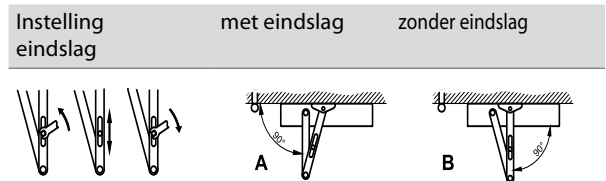

GEZE MONTAGE-MOGELIJKHEDEN

GEZE TS 3000 V

- 1 Sluitkracht
- 2 Sluitsnelheid
- 3 Eindslag
- 4 Openingsdemping (alleen bij TS 3000 VBC)

Instelling zwaarte EN	Deurbreedte [mm]
Aanslag -	tot 750
2,5 slagen	750 - 850
5 slagen	850 - 950
Aanslag +	950 - 1100

Een lichtlopende deur moet door de deurdranger volledig worden gesloten!

GEZE TS 2000 V

! Instelling sluitkracht door verzette montage

- 1 Sluitsnelheid
- 2 Eindslag (alleen bij TS 2000 VBC)

Instelling zwaarte EN	Deurbreedte [mm]
2 Zwaarte 2	750 - 850
4 Zwaarte 4	850 - 1100
5 Zwaarte 5	1100 - 1250

Een lichtlopende deur moet door de deurdranger volledig worden gesloten!

GEZE TS 2000 NV

- 1 Sluitkracht
- 2 Sluitsnelheid
- 3 Eindslag
- 4 Openingsdemping (alleen bij TS 2000 NV BC)

Instelling zwaarte EN	Deurbreedte [mm]
Aanslag -	tot 850
4 slagen	850 - 950
Aanslag +	tot 1100

Een lichtlopende deur moet door de deurdranger volledig worden gesloten!

GEZE TS 1500

! Instelling sluitkracht door het draaien van het kozijnvoetje

- 1 Sluitsnelheid
- 2 Eindslag

Instelling zwaarte EN	Deurbreedte [mm]
A	850 - 950
B	950 - 1100