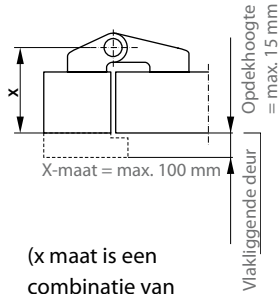

GEZE MONTAGE-MOGELIJKHEDEN

MONTAGE AAN NIET-SCHARNIERZIJDE

Deurdranger met glijrail TS 3000/5000

Opgelet!