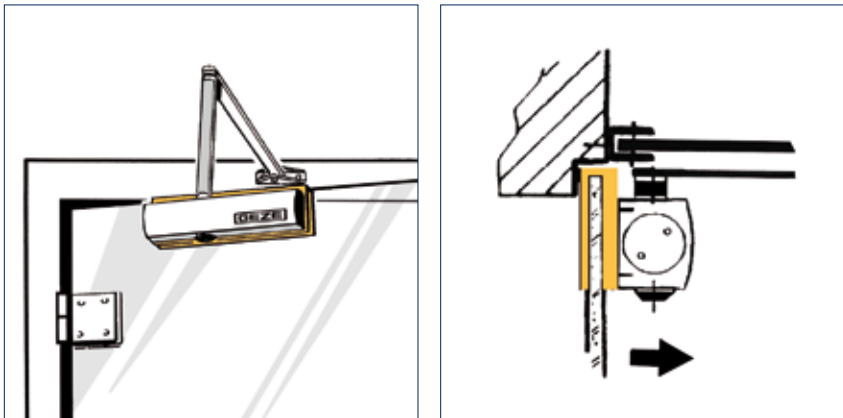

GEZE TS 2000 NV / NV BC

Deurbladmontage scharnierzijde met klemplaat voor montage op glazen deuren

TS 2000 NV deurbladmontage/scharnierzijde voor montage met klemplaat

Toepassingsbereik

- Sluitkracht 2-4 conform EN 1154, deurbreedte tot 1.100 mm
- Rechts en links toepasbaar
- Klemplaat, glasdikte 8 - 10 mm
- Variant montage- en contraplaat ook mogelijk, glasdikte 10/12 mm

Bestelinformatie

Omschrijving	Uitvoering	Id.-nr.
GEZE TS 2000 NV BC deurdranger Zwaarte EN 2-4 met openingsdemping (zonder schaararm)	zilverkleurig	124944
GEZE TS 2000 NV deurdranger Zwaarte EN 2-4 (zonder schaararm)	zilverkleurig	128885
Schaararm TS 4000/2000 standaard	zilverkleurig	102421
Vastzetarm TS 4000/2000 in- en uitschakelbaar	zilverkleurig	102445
Vastzetarm TS 4000/2000 niet-uitschakelbaar	zilverkleurig	102454
Accessoires		
Klemplaat voor deurdranger TS 3000/TS 2000 NV voor montage op glazen deur	zilverkleurig	014835
Montage met contraplaat voor deurdranger TS 3000/TS 2000 NV voor montage op glazen deuren	zilverkleurig	090259

1) Meer accessoires en andere kleurvarianten vindt u in onze systeemcatalogi.