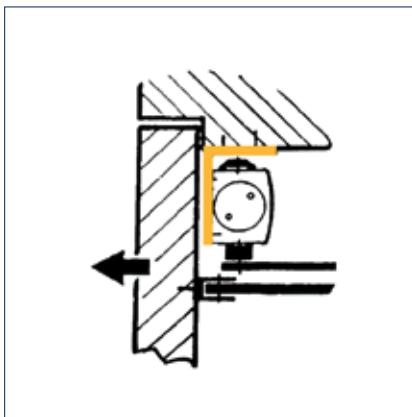

GEZE TS 2000 NV / NV BC

Kopmontage niet-scharnierzijde met hoekmontageplaat

TS 2000 NV kopmontage/niet-scharnierzijde hoekmontageplaat

Toepassingsbereik

- Sluitkracht 2-4 conform EN 1154, deurbreedte tot 1.100 mm
- Rechts en links toepasbaar
- Let op: bij vlucht- en reddingswegen vermindert de doorgangshoogte met ca. 100 mm
- Voor rook- en brandwerende deuren

Bestelinformatie

Omschrijving	Uitvoering	Id.-nr.
GEZE TS 2000 NV BC deurdranger Zwaarte EN 2-4 met openingsdemping (zonder schararm)	zilverkleurig	124944
GEZE TS 2000 NV deurdranger Zwaarte EN 2-4 (zonder schararm)	zilverkleurig	128885
Schararm TS 4000/2000 standaard	zilverkleurig	102421
Vastzetarm TS 4000/2000 in- en uitschakelbaar	zilverkleurig	102445
Vastzetarm TS 4000/2000 niet-uitschakelbaar	zilverkleurig	102454
Accessoires		
Hoekmontageplaat voor deurdranger TS 2000 NV voor kopmontage aan de niet-scharnierzijde	zilverkleurig	127432

1) Meer accessoires en andere kleurvarianten vindt u in onze systeemcatalogi.