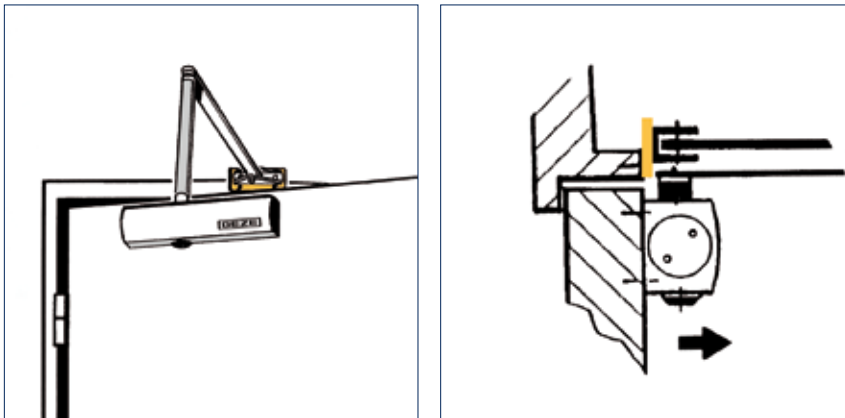

GEZE TS 2000 V / V BC

Deurbladmontage scharnierzijde met montageplaat voor montage op smalle profielen

TS 2000 V deurbladmontage/scharnierzijde MP voor montage op smalle profielen

Toepassingsbereik

- Sluitkracht 2/4/5 conform EN 1154, deurbreedte tot 1.250 mm
- Rechts en links toepasbaar

Bestelinformatie

Omschrijving	Uitvoering	Id.-nr.
GEZE TS 2000 VBC deurdranger Zwaarte EN 2/4/5 met openingsdemping (zonder schararm)	zilverkleurig	103392
GEZE TS 2000 V deurdranger Zwaarte EN 2/4/5 (zonder schararm)	zilverkleurig	103386
Schararm TS 4000/2000 standaard	zilverkleurig	102421
Vastzetarm TS 4000/2000 in- en uitschakelbaar	zilverkleurig	102445
Vastzetarm TS 4000/2000 niet-uitschakelbaar	zilverkleurig	102454
Accessoires		
Montageplaat voor TS 4000/2000 voor montage op smalle profielen	zilverkleurig	057109
Montageplaat TS 2000 V voor deurdranger		055756

1) Meer accessoires en andere kleurvarianten vindt u in onze systeemcatalogi.