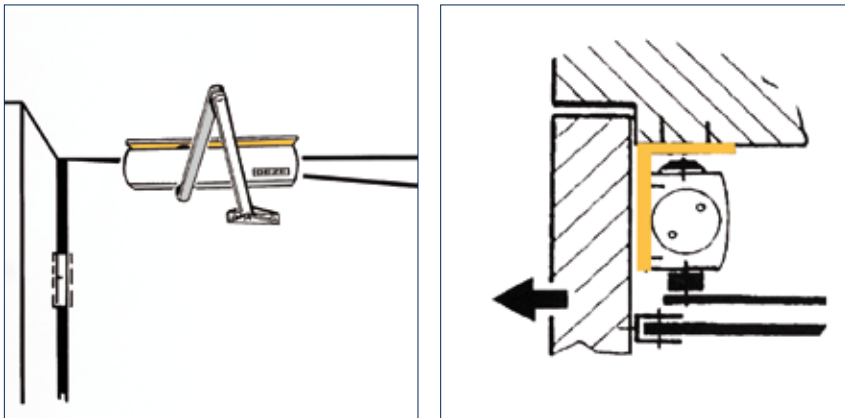

GEZE TS 4000 / S

Kopmontage niet-scharnierzijde met hoekmontageplaat

TS 4000 kopmontage/niet-scharnierzijde hoekmontageplaat

Toepassingsbereik

- Sluitkracht 1-6 conform EN 1154, deurbreedte tot 1.400 mm
- Rechts en links toepasbaar
- GEZE TS 4000 EN 5-7 voor deurbreedtes tot 1.600 mm
- Let op: bij vlucht- en reddingswegen vermindert de doorgangshoogte met ca. 100 mm
- Geschikt voor rook- en brandwerende deuren

Bestelinformatie

Omschrijving	Uitvoering	Id.-nr.
GEZE TS 4000 deurdranger Zwaarte EN 1-6 met openingsdemping (zonder schaararm)	zilverkleurig	102789
GEZE TS 4000 S deurdranger Zwaarte EN 1-6 met sluitvertraging en openingsdemping (zonder schaararm)	zilverkleurig	107745
GEZE TS 4000 deurdranger Zwaarte EN 5-7 met openingsdemping (zonder schaararm)	zilverkleurig	102837
Standaard schaararm TS 4000/2000	zilverkleurig	102421
Vastzetarm TS 4000/2000 in- en uitschakelbaar	zilverkleurig	102445
Vastzetarm TS 4000/2000 niet-uitschakelbaar	zilverkleurig	102454
Accessoires		
Hoekmontageplaat voor deurdranger TS 5000/TS 4000 voor kopmontage aan de niet-scharnierzijde	zilverkleurig	049240

1) Meer accessoires en andere kleurvarianten vindt u in onze systeemcatalogi.