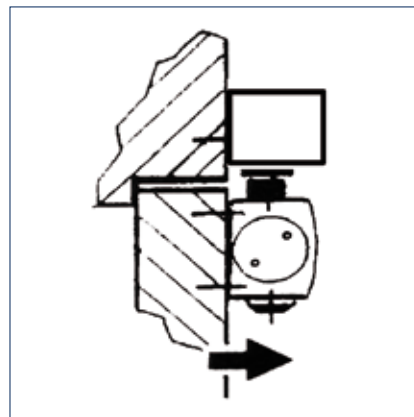

GEZE MONTAGE-MOGELIJKHEDEN

GEZE TS 5000 ISM / E-ISM / R-ISM / ISM-EFS / R-ISM-EFS

Deurbladmontage scharnierzijde dubbele deuren

TS 5000 deurbladmontage/scharnierzijde dubbele deur

Toepassingsbereik

- Sluitkracht 2-6 conform EN 1154, deurbreedte tot 1.400 mm
- Rechts en links toepasbaar
- Geschikt voor rook- en brandwerende deuren

Bestelinformatie

Omschrijving	Uitvoering	Id.-nr.
GEZE TS 5000 deurdranger Zwaarte EN 2-6 met openingsdemping (zonder glijrail, zonder arm)	zilverkleurig	027333
GEZE TS 5000 E-HY deurdranger Zwaarte EN 2-5, deurbladmontage scharnierzijde, met elektrohydraulische vastzetting voor vrijloofunctie (zonder glijrail en arm)	zilverkleurig	121389
ISM-glijrail TS 5000 doorgaand, met geïntegreerde sluitvolgorderegeling en armen	zilverkleurig	115549
ISM-EFS-glijrail TS 5000 doorgaand, met geïntegreerde sluitvolgorderegeling, vrijlooparmaan de loopdeur, standaard arm aan de standdeur	zilverkleurig	121449
E-ISM-glijrail TS 5000 doorgaand, met geïntegreerde sluitvolgorderegeling, dubbelzijdige elektromechanische vastzetting en armen	zilverkleurig	115600
R-ISM-glijrail TS 5000 doorgaand, met geïntegreerde sluitvolgorderegeling, dubbelzijdige elektromechanische vastzetting, rookmeldcentrale en armen	zilverkleurig	115614
R-ISM-EFS-glijrail TS 5000 doorgaand, met geïntegreerde sluitvolgorderegeling, rookmeldcentrale, vrijlooparmaan de loopdeur, standaard arm aan de standdeur	zilverkleurig	121453
Accessoires		
Mechanische vastzetmechaniek voor ISM-glijrail, houdkracht instelbaar, vastzetpunt passeerbaar		118437
Montageplaat voor ISM- / E-ISM-glijrail	zilverkleurig	118702
Montageplaat voor R-ISM-glijrail	zilverkleurig	118690
Montageplaat voor TS 5000/TS 4000 gatenpatroon volgens DIN EN 1154 bijlage 1	zilverkleurig	049185
Montageplaat voor TS 5000 EFS/RFS/E-HY /TS 4000 E gatenpatroon volgens DIN EN 1154 bijlage 1	zilverkleurig	059107

1) Meer accessoires en andere kleurvarianten vindt u in onze systeemcatalogi.