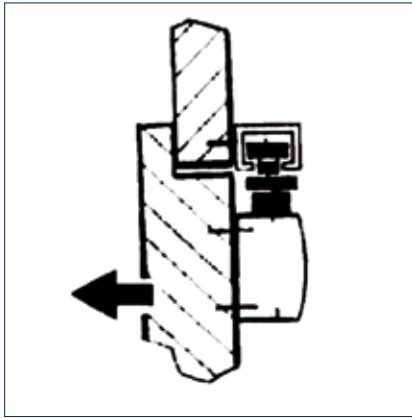

GEZE T-stop glijrail met draailager

Deurbladmontage niet-scharnierzijde

T-stop glijrail met draailager deurbladmontage/niet-scharnierzijde

Toepassingsbereik

- Openingsbegrenzing voor aanslagdeur zonder deurdranger
- Rechts en links toepasbaar
- Montage met hoekmontageplaat mogelijk

Bestelinformatie

Omschrijving	Uitvoering	Id.-nr.
Draailager voor T-stop glijrail opbouw	zilverkleurig	112688
T-stop glijrail BG TS 5000/TS 3000 voor montage op het kozijn/niet-scharnierzijde met geïntegreerde openingsbegrenzing, met arm	zilverkleurig	102366
Accessoires		
Mechanische vastzetmechaniek voor standaard / T-stop / Boxer 20,7 mm-glijrail, houdkracht instelbaar, in- en uitschakelbaar, vastzelpunt passeerbaar		071924
Montageplaat voor standaard / T-stop / EFS-glijrail	zilverkleurig	124683
Hoekmontageplaat voor T-stop glijrail	zilverkleurig	115006

1) Meer accessoires en andere kleurvarianten vindt u in onze systeemcatalogi.