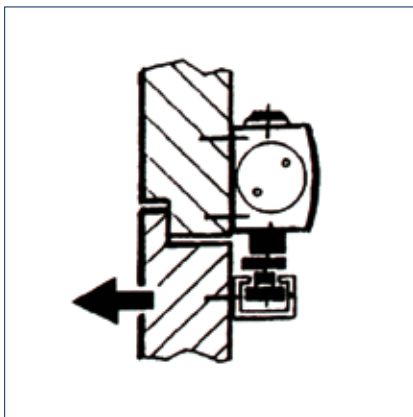

GEZE TS 3000 V / V BC / EN3

Kopmontage niet-scharnierzijde

TS 3000 V kopmontage/niet-scharnierzijde

Toepassingsbereik

- Sluitkracht 1-4 conform EN 1154, deurbreedte tot 1.100 mm
- Rechts en links toepasbaar
- GEZE TS 3000 EN3 voor deurbreedtes tot 950 mm
- Geschikt voor rook- en brandwerende deuren

Bestelinformatie

Omschrijving	Uitvoering	Id.-nr.
GEZE TS 3000 V deurdranger Zwaarte EN 1-4 (zonder glijrail zonder arm)	zilverkleurig	028348
GEZE TS 3000 EN3 deurdranger Zwaarte EN 3 (zonder glijrail zonder arm)	zilverkleurig	102247
GEZE TS 3000 V BC deurdranger Zwaarte EN 1-4 met openingsdemping (zonder glijrail zonder arm)	zilverkleurig	109326
Glijrail TS 5000/TS 3000 standaard, met arm	zilverkleurig	068221
Glijrail TS 5000/3000 met vast glijblokje, met arm	zilverkleurig	069650
Accessoires		
Mechanische vastzetmechaniek voor standaard / T-stop / Boxer 20,7 mm-glijrail, houdkracht instelbaar, in- en uitschakelbaar, vastzetpunt passeerbaar		071924
Montageplaat voor standaard-/T-Stop/EFs glijrail	zilverkleurig	001512
Montageplaat voor deurdranger TS 3000 gatenpatroon volgens DIN EN 1154 bijlage 1	zilverkleurig	011230

1) Meer accessoires en andere kleurvarianten vindt u in onze systeemcatalogi.