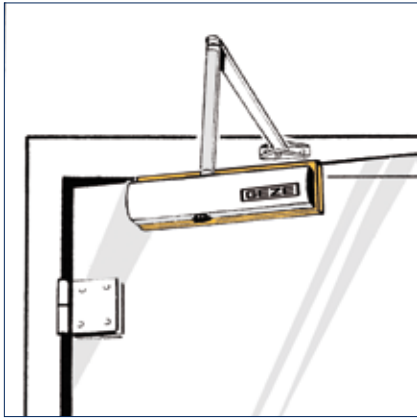

GEZE TS 4000 / S

Deurbladmontage scharnierzijde met klemplaat voor montage op glazen deuren

TS 4000 deurbladmontage/scharnierzijde klemplaat

Toepassingsbereik

- Sluitkracht 1-6 conform EN 1154, deurbreedte tot 1.400 mm
- Rechts en links toepasbaar
- GEZE TS 4000 EN 5-7 voor deurbreedtes tot 1.600 mm
- Klemplaat, glasdikte 8 - 10 mm

Bestelinformatie

Omschrijving	Uitvoering	Id.-nr.
GEZE TS 4000 deurdranger Zwaarte EN 1-6 met openingsdemping (zonder schaararm)	zilverkleurig	102789
GEZE TS 4000 S deurdranger Zwaarte EN 1-6 met sluitvertraging en openingsdemping (zonder schaararm)	zilverkleurig	107745
GEZE TS 4000 deurdranger Zwaarte EN 5-7 met openingsdemping (zonder schaararm)	zilverkleurig	102837
Standaard schaararm TS 4000/2000	zilverkleurig	102421
Vastzetarm TS 4000/2000 in- en uitschakelbaar	zilverkleurig	102445
Vastzetarm TS 4000/2000 niet-uitschakelbaar	zilverkleurig	102454
Accessoires		
Klemplaat voor deurdranger TS 5000/TS 4000 voor montage op glazen deuren	zilverkleurig	057126

1) Meer accessoires en andere kleurvarianten vindt u in onze systeemcatalogi.