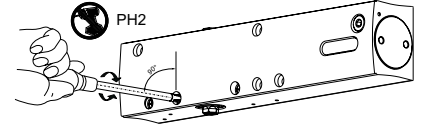

▶ instellen