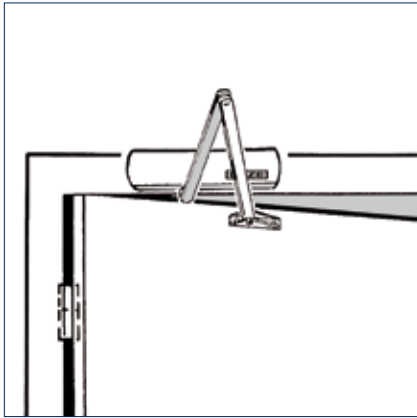

GEZE TS 2000 V / V BC

Kopmontage niet-scharnierzijde

TS 2000 V kopmontage/niet-scharnierzijde

Toepassingsbereik

- Sluitkracht 2/4/5 conform EN 1154, deurbreedte tot 1.250 mm
- Rechts en links toepasbaar

Bestelinformatie

Omschrijving	Uitvoering	Id.-nr.
GEZE TS 2000 VBC deurdranger Zwaarte EN 2/4/5 met openingsdemping (zonder schaararm)	zilverkleurig	103392
GEZE TS 2000 V deurdranger Zwaarte EN 2/4/5 (zonder schaararm)	zilverkleurig	103386
Schaararm TS 4000/2000 standaard	zilverkleurig	102421
Vastzetarm TS 4000/2000 in- en uitschakelbaar	zilverkleurig	102445
Vastzetarm TS 4000/2000 niet-uitschakelbaar	zilverkleurig	102454
Accessoires		
Montageplaat TS 2000 V voor deurdranger		055756

1) Meer accessoires en andere kleurvarianten vindt u in onze systeemcatalogi.