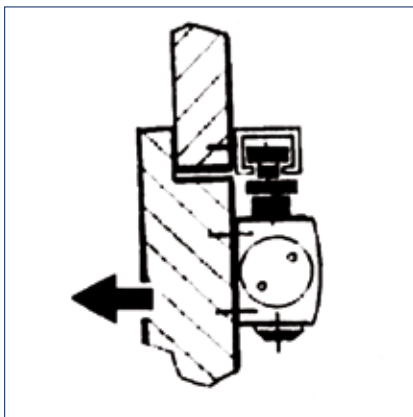

GEZE MONTAGE-MOGELIJKHEDEN

GEZE TS 3000 V / V BC / EN3

Deurbladmontage niet-scharnierzijde

TS 3000 V deurbladmontage/niet-scharnierzijde

Toepassingsbereik

- Sluitkracht 1-4 conform EN 1154, deurbreedte tot 1.100 mm
- Rechts en links toepasbaar
- Geschikt voor rook- en brandwerende deuren
- GEZE TS 3000 EN3 voor deurbreedtes tot 950 mm
- Montage met hoekmontageplaat mogelijk

Bestelinformatie

Omschrijving	Uitvoering	Id.-nr.
GEZE TS 3000 V deurdranger Zwaarte EN 1-4 (zonder glijrail zonder arm)	zilverkleurig	028348
GEZE TS 3000 EN3 deurdranger Zwaarte EN 3 (zonder glijrail zonder arm)	zilverkleurig	102247
GEZE TS 3000 V BC deurdranger Zwaarte EN 1-4 met openingsdemping (zonder glijrail zonder arm)	zilverkleurig	109326
Glijrail BG TS 5000/TS 3000 voor montage aan de niet-scharnierzijde	zilverkleurig	025655
Glijrail TS 5000/3000 met vast glijblokje, met arm	zilverkleurig	069650
Accessoires		
Mechanische vastzetmechaniek voor standaard / T-stop / Boxer 20,7 mm-glijrail, houdkracht instelbaar, in- en uitschakelbaar, vastzetpunt passeerbaar¹⁾		071924
Montageplaat voor standaard-/T-stop-/EFS-glijrail BG	zilverkleurig	124683
Montageplaat voor deurdranger TS 3000 gatenpatroon volgens DIN EN 1154 bijlage 1	zilverkleurig	011230
Hoekmontageplaat voor standaard glijrail BG	zilverkleurig	025657

¹⁾ Meer accessoires en andere kleurvarianten vindt u in onze systeemcatalogi.