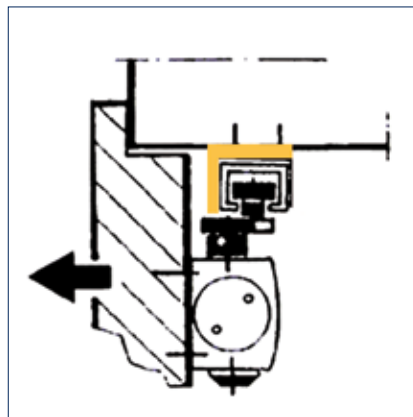

GEZE MONTAGE-MOGELIJKHEDEN

GEZE TS 3000 V / V BC / EN3

Deurbladmontage niet-scharnierzijde

TS 3000 V deurbladmontage/niet-scharnierzijde

Toepassingsbereik

- Sluitkracht 1-4 conform EN 1154, deurbreedte tot 1.100 mm
- Rechts en links toepasbaar
- Geschikt voor rook- en brandwerende deuren
- GEZE TS 3000 EN3 voor deurbreedtes tot 950 mm
- Montage met hoekmontageplaat mogelijk

Bestelinformatie

Omschrijving	Uitvoering	Id.-nr.
GEZE TS 3000 V deurdranger Zwaarte EN 1-4 (zonder glijrail zonder arm)	zilverkleurig	028348
GEZE TS 3000 EN3 deurdranger Zwaarte EN 3 (zonder glijrail zonder arm)	zilverkleurig	102247
GEZE TS 3000 V BC deurdranger Zwaarte EN 1-4 met openingsdemping (zonder glijrail zonder arm)	zilverkleurig	109326
Glijrail BG TS 5000/TS 3000 voor montage aan de niet-scharnierzijde	zilverkleurig	025655
Glijrail TS 5000/3000 met vast glijblokje, met arm	zilverkleurig	069650
Accessoires		
Mechanische vastzetmechaniek voor standaard / T-stop / Boxer 20,7 mm-glijrail, houdkracht instelbaar, in- en uitschakelbaar, vastzetpunt passeerbaar¹⁾		071924
Montageplaat voor standaard-/T-stop-/EFS-glijrail BG	zilverkleurig	124683
Montageplaat voor deurdranger TS 3000 gatenpatroon volgens DIN EN 1154 bijlage 1	zilverkleurig	011230
Hoekmontageplaat voor standaard glijrail BG	zilverkleurig	025657

¹⁾ Meer accessoires en andere kleurvarianten vindt u in onze systeemcatalogi.