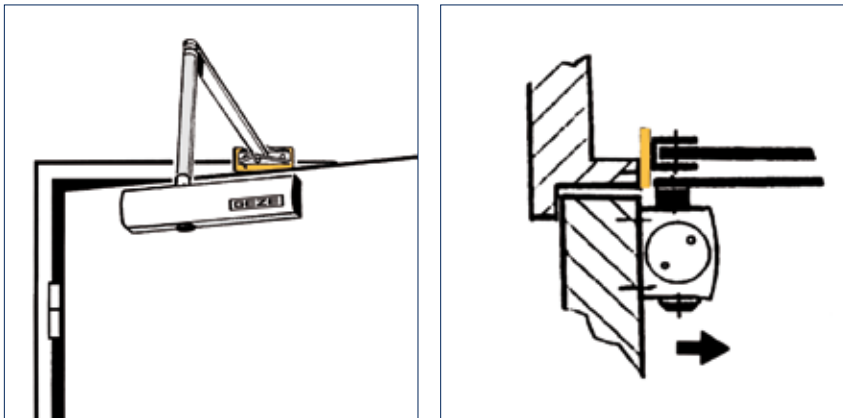

GEZE TS 4000 / S / E / EFS

Deurbladmontage scharnierzijde met schaararm voormontage op smalle profielen

TS 4000 deurbladmontage/scharnierzijde voor montage op smalle profielen

Toepassingsbereik

- Sluitkracht 1-6 conform EN 1154, deurbreedte tot 1.400 mm
- Rechts en links toepasbaar
- Geschikt voor rook- en brandwerende deuren
- GEZE TS 4000 EN 5-7 voor deurbreedtes tot 1.600 mm

Bestelinformatie

Omschrijving	Uitvoering	Id.-nr.
GEZE TS 4000 deurdranger Zwaarte EN 1-6 met openingsdemping (zonder schaararm)	zilverkleurig	102789
GEZE TS 4000 S deurdranger Zwaarte EN 1-6 met sluitvertraging en openingsdemping (zonder schaararm)	zilverkleurig	107745
GEZE TS 4000 deurdranger Zwaarte EN 5-7 met openingsdemping (zonder schaararm)	zilverkleurig	102837
GEZE TS 4000 E deurdranger Zwaarte EN 1-6, montage op de deur/scharnierzijde, met electrohydraulische vastzetting en aansluitkastje (zonder schaararm)	zilverkleurig	105211
GEZE TS 4000 EFS deurdranger Zwaarte EN 1-6 montage op de deur/scharnierzijde, met electrohydraulische vastzetting voor vrijloopfunctie en aansluitkastje (zonder vrijloop-schaararm)	zilverkleurig	105211
Standaard schaararm TS 4000/2000	zilverkleurig	102421
Vastzetarm TS 4000/2000 in- en uitschakelbaar	zilverkleurig	102445
Vastzetarm TS 4000/2000 niet-uitschakelbaar	zilverkleurig	102454
Schaararm TS 4000 EFS/RFS met vrijloopfunctie / freeswing	zilverkleurig	106460
Accessoires		
Montageplaat voor TS 4000/2000 met schaararm voor montage op smalle kozijnen	zilverkleurig	057109
Montageplaat voor TS 5000/TS 4000 gatenpatroon volgens DIN EN 1154 bijlage 1	zilverkleurig	049185
Montageplaat voor deurdranger TS 5000 EFS/RFS/E-HY/TS 4000 E gatenpatroon volgens DIN EN 1154 bijlage 1	zilverkleurig	059107

1) Meer accessoires en andere kleurvarianten vindt u in onze systeemcatalogi.