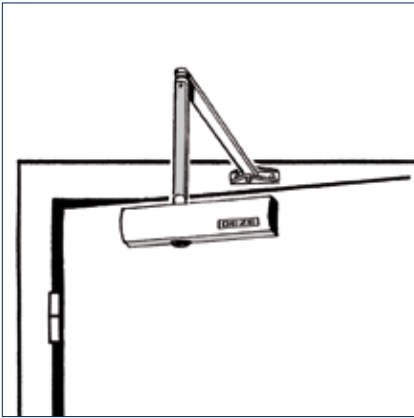

GEZE TS 2000 V / V BC

Deurbladmontage scharnierzijde

TS 2000 V deurbladmontage/scharnierzijde

Toepassingsbereik

- Sluitkracht 2/4/5 conform EN 1154, deurbreedte tot 1.250 mm
- Rechts en links toepasbaar

Bestelinformatie

Omschrijving	Uitvoering	Id.-nr.
GEZE TS 2000 VBC deurdranger Zwaarte EN 2/4/5 met openingsdemping (zonder schaararm)	zilverkleurig	103392
GEZE TS 2000 V deurdranger Zwaarte EN 2/4/5 (zonder schaararm)	zilverkleurig	103386
Schaararm TS 4000/2000 standaard	zilverkleurig	102421
Vastzetarm TS 4000/2000 in- en uitschakelbaar	zilverkleurig	102445
Vastzetarm TS 4000/2000 niet-uitschakelaar	zilverkleurig	102454
Accessoires		
Montageplaat voor deurdranger TS 2000 V		055756

1) Meer accessoires en andere kleurvarianten vindt u in onze systeemcatalogi.