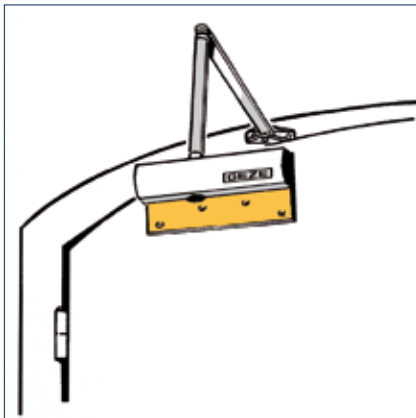

GEZE TS 2000 V / V BC

Deurbladmontage scharnierzijde met montageplaat voor montage op toogdeuren

TS 2000 deurbladmontage/scharnierzijde voor toogdeuren

Toepassingsbereik

- Sluitkracht 2/4/5 conform EN 1154, deurbreedte tot 1.250 mm
- Rechts en links toepasbaar
- Rondboog-/toogdeuren, max. booghoogte ca. 130 mm

Bestelinformatie

Omschrijving	Uitvoering	Id.-nr.
GEZE TS 2000 VBC deurdranger Zwaarte EN 2/4/5 met openingsdemping (zonder schararm)	zilverkleurig	103392
GEZE TS 2000 V deurdranger Zwaarte EN 2/4/5 (zonder schararm)	zilverkleurig	103386
Schararm TS 4000/2000 standaard	zilverkleurig	102421
Vastzetarm TS 4000/2000 in- en uitschakelbaar	zilverkleurig	102445
Vastzetarm TS 4000/2000 niet-uitschakelbaar	zilverkleurig	102454
Accessoires		
Montageplaat voor deurdrangers TS 2000V, voor montage op toogdeur, tooghoogte max. 130 mm	zilverkleurig	059044

1) Meer accessoires en andere kleurvarianten vindt u in onze systeemcatalogi.