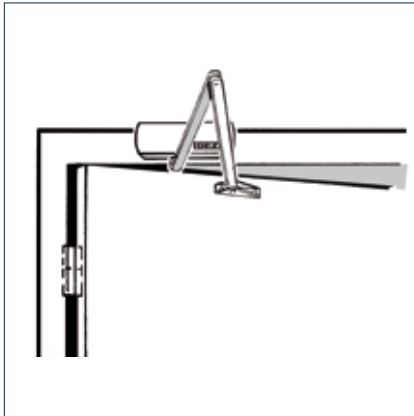

Een deuropening tot 180° is alleen mogelijk als maat A = 70 mm en maat B = 200 mm niet worden overschreden.

Textiel- en industriemuseum, Augsburg

GEZE TS 1500

Deurbladmontage scharnierzijde

TS 1500 deurbladmontage/scharnierzijde

1) Meer accessoires en andere kleurvarianten vindt u in onze systeemcatalogi.

GEZE TS 1500

Kopmontage niet-scharnierzijde

TS 1500 kopmontage/niet-scharnierzijde

Toepassingsbereik

- Sluitkracht 3/4 conform EN 1154, deurbreedte tot 1.100 mm
- Rechts en links toepasbaar