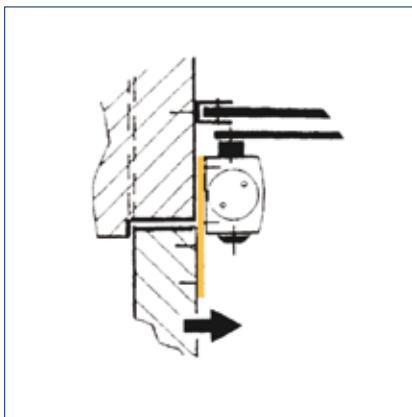

GEZE TS 4000 / S

Deurbladmontage scharnierzijde met montageplaat voor montage op toogdeur

TS 4000 deurbladmontage/scharnierzijde voor montage op toogdeur

Toepassingsbereik

- Sluitkracht 1-6 conform EN 1154, deurbreedte tot 1.400 mm
- Rechts en links toepasbaar
- GEZE TS 4000 EN 5-7 voor deurbreedtes tot 1.600 mm
- Max. booghoogte rondboog-/toogdeuren ca. 130 mm

Bestelinformatie

Omschrijving	Uitvoering	Id.-nr.
GEZE TS 4000 deurdranger Zwaarte EN 1-6 met openingsdemping (zonder schaararm)	zilverkleurig	102789
GEZE TS 4000 S deurdranger Zwaarte EN 1-6 met sluitvertraging en openingsdemping (zonder schaararm)	zilverkleurig	107745
GEZE TS 4000 deurdranger Zwaarte EN 5-7 met openingsdemping (zonder schaararm)	zilverkleurig	102837
Standaard schaararm TS 4000/2000	zilverkleurig	102421
Vastzetarm TS 4000/2000 in- en uitschakelbaar	zilverkleurig	102445
Vastzetarm TS 4000/2000 niet-uitschakelbaar	zilverkleurig	102454
Accessoires		
Montageplaat voor deurdranger TS 4000 voor montage op toogdeuren, tooghoogte max. 130 mm	zilverkleurig	058782

1) Meer accessoires en andere kleurvarianten vindt u in onze systeemcatalogi.