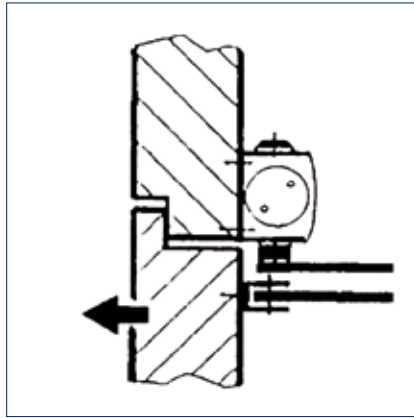

GEZE TS 2000 V / V BC

Kopmontage niet-scharnierzijde

TS 2000 V kopmontage/niet-scharnierzijde

Toepassingsbereik

- Sluitkracht 2/4/5 conform EN 1154, deurbreedte tot 1.250 mm
- Rechts en links toepasbaar

Bestelinformatie

Omschrijving	Uitvoering	Id.-nr.
GEZE TS 2000 VBC deurdranger Zwaarte EN 2/4/5 met openingsdemping (zonder schaararm)	zilverkleurig	103392
GEZE TS 2000 V deurdranger Zwaarte EN 2/4/5 (zonder schaararm)	zilverkleurig	103386
Schaararm TS 4000/2000 standaard	zilverkleurig	102421
Vastzetarm TS 4000/2000 in- en uitschakelbaar	zilverkleurig	102445
Vastzetarm TS 4000/2000 niet-uitschakelbaar	zilverkleurig	102454
Accessoires		
Montageplaat TS 2000 V voor deurdranger		055756

1) Meer accessoires en andere kleurvarianten vindt u in onze systeemcatalogi.