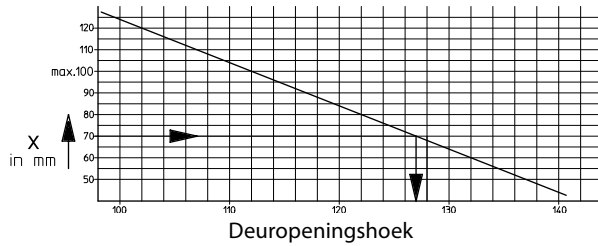

(x maat is een combinatie van deurdikte en draaipuntafstand)

Enkele deuren

Dubbele deuren

Deurdranger met schaararm TS 2000/4000

Maat A = kozijndiepte
Maat B = kozijndiepte + 2 deurdikte
+ 2 draaipuntafstand