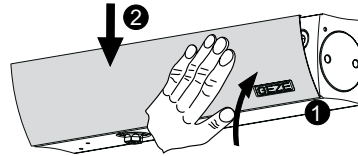

▶ voorplaatje inklikken