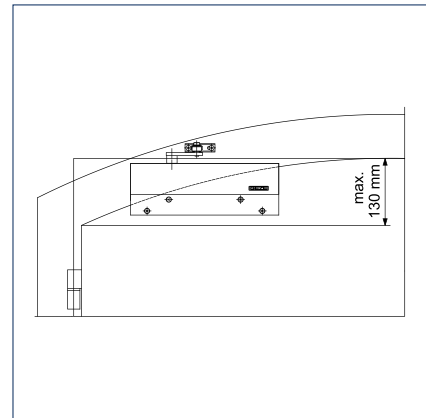

GEZE TS 2000 V / V BC

Deurbladmontage scharnierzijde met montageplaat voor montage op toogdeuren

TS 2000 deurbladmontage/scharnierzijde voor toogdeuren

Toepassingsbereik

- Sluitkracht 2/4/5 conform EN 1154, deurbreedte tot 1.250 mm
- Rechts en links toepasbaar
- Rondboog-/toogdeuren, max. booghoogte ca. 130 mm

Bestelinformatie

Omschrijving	Uitvoering	Id.-nr.
GEZE TS 2000 VBC deurdranger Zwaarte EN 2/4/5 met openingsdemping (zonder schararm)	zilverkleurig	103392
GEZE TS 2000 V deurdranger Zwaarte EN 2/4/5 (zonder schararm)	zilverkleurig	103386
Schararm TS 4000/2000 standaard	zilverkleurig	102421
Vastzetarm TS 4000/2000 in- en uitschakelbaar	zilverkleurig	102445
Vastzetarm TS 4000/2000 niet-uitschakelbaar	zilverkleurig	102454
Accessoires		
Montageplaat voor deurdrangers TS 2000V, voor montage op toogdeur, tooghoogte max. 130 mm	zilverkleurig	059044

1) Meer accessoires en andere kleurvarianten vindt u in onze systeemcatalogi.