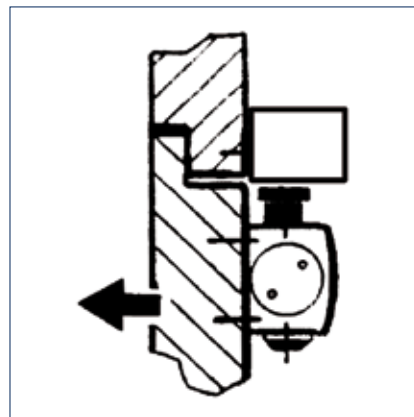

GEZE MONTAGE-MOGELIJKHEDEN

GEZE TS 5000 L-ISM / L-E-ISM / L-R-ISM / L-ISM VPK / L-E-ISM VP / L-R-ISM VP

Deurbladmontage niet-scharnierzijde dubbele deuren

TS 5000 L deurbladmontage/niet-scharnierzijde

Toepassingsbereik

- Sluitkracht 2-6 conform EN 1154, deurbreedte tot 1.400 mm
- Rechts en links toepasbaar
- Geschikt voor rook- en brandwerende deuren

Bestelinformatie

Omschrijving	Uitvoering	Id.-nr.
GEZE TS 5000 L deurdranger Zwaarte EN 2-6 met openingsdemping (zonder glijrail zonder arm)	zilverkleurig	027351
ISM-glijrail BG TS 5000 doorgaand, met geïntegreerde sluitvolgorderegeling en armen	zilverkleurig	115549
ISM-glijrail BG VPK TS 5000 compleet pakket Systeemoplossing voor algemeen gebruik bij dubbele deuren, bestaande uit 1 x TS 5000 L, 1 x TS 5000 L-IS x ISMBG glijrail, doorgaand, met geïntegreerd ontkoppelmechanieken armen	zilverkleurig	133093
E-ISM-glijrail BG TS 5000 doorgaand, met geïntegreerde sluitvolgorderegeling, dubbelzijdige elektromechanische vastzetting en armen	zilverkleurig	115608
E-ISM-glijrail BG VP TS 5000 compleet pakket doorgaand, met geïntegreerde sluitvolgorderegeling, dubbelzijdige elektrische vastzetting en armen, met name voor gebruik bij dubbele deuren. Let op: X-maat max. 100 mm met montageplaat	zilverkleurig	133667
R-ISM-glijrail BG TS 5000 compleet pakket doorgaand, met geïntegreerde sluitvolgorderegeling, dubbelzijdige elektrische vastzetting, rookmeldcentrale en armen	zilverkleurig	115622
R-ISM-glijrail BG VP TS 5000 compleet pakket doorgaand, met geïntegreerde sluitvolgorderegeling, dubbelzijdige elektrische vastzetting, rookmeldcentrale en armen, met name voor gebruik bij dubbele deuren. Let op: X-maat max. 100 mm met montageplaat	zilverkleurig	133711
Accessoires		
Montageplaat voor ISM- / E-ISM- / R-ISM-glijrail BG & VP-varianten	zilverkleurig	118704
Montageplaat voor ISM-BG VPK glijrail	zilverkleurig	139757
Montageplaat voor TS 5000/TS 4000 gatenpatroon volgens DIN EN 1154 bijlage 1	zilverkleurig	049185
Hoekmontageplaat voor ISM- / E-ISM- / R-ISM-glijrail BG	zilverkleurig	118706
Hoekmontageplaat voor ISM- / E-ISM- / R-ISM-glijrail VP	zilverkleurig	134816
Hoekmontageplaat voor ISM-BG VPK glijrail	zilverkleurig	139710

1) Meer accessoires en andere kleurvarianten vindt u in onze systeemcatalogi.