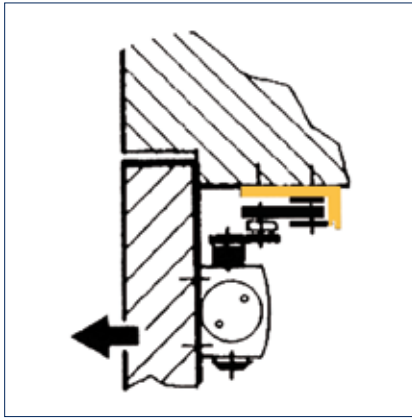

**Toepassingsbereik**

- Sluitkracht 2/4/5 conform EN 1154, deurbreedte tot 1.250 mm
- Rechts en links toepasbaar
- Let op: bij vlucht- en reddingswegen, vermindert de doorgangshoogte met 30 mm

Bestelinformatie