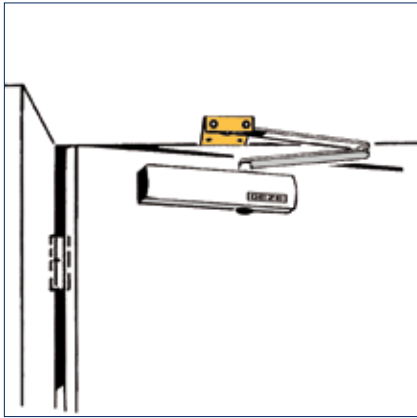

GEZE TS 2000 V / V BC

Deurbladmontage niet-scharnierzijde met montageplaat voor parallelmontage

TS 2000 V deurbladmontage/niet-scharnierzijde voor parallelmontage

Toepassingsbereik

- Sluitkracht 2/4/5 conform EN 1154, deurbreedte tot 1.250 mm
- Rechts en links toepasbaar
- Let op: bij vlucht- en reddingswegen, vermindert de doorgangshoogte met 30 mm

Bestelinformatie

Omschrijving	Uitvoering	Id.-nr.
GEZE TS 2000 VBC deurdranger Zwaarte EN 2/4/5 met openingsdemping (zonder schararm)	zilverkleurig	103392
GEZE TS 2000 V deurdranger Zwaarte EN 2/4/5 (zonder schararm)	zilverkleurig	103386
Schararm TS 4000/2000 standaard	zilverkleurig	102421
Vastzetarm TS 4000/2000 in- en uitschakelbaar	zilverkleurig	102445
Vastzetarm TS 4000/2000 niet-uitschakelbaar	zilverkleurig	102454
Accessoires		
Montageplaat schararm voor TS 4000/2000, bij parallelarmmontage	zilverkleurig	053318
Montageplaat deurdranger voor TS 2000 V		055756

1) Meer accessoires en andere kleurvarianten vindt u in onze systeemcatalogi.