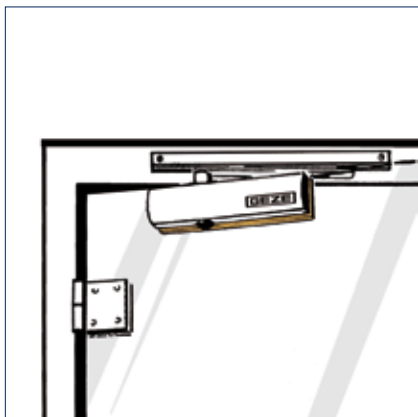

GEZE TS 5000 / S / E

Deurbladmontage scharnierzijde montage met contraplaat voor glazen deuren

TS 5000 deurbladmontage/scharnierzijde voor montage met contraplaat

Toepassingsbereik

- Sluitkracht 2-6 conform EN 1154, deurbreedtes tot 1.400 mm
- Rechts en links toepasbaar
- Montage met contraplaat, glasdikte 10 /12 mm

Bestelinformatie

Omschrijving	Uitvoering	Id.-nr.
GEZE TS 5000 S deurdranger Zwaarte EN 2-6 met sluitvertraging met openingsdemping (zonder glijrail en arm)	zilverkleurig	107935
GEZE TS 5000 deurdranger Zwaarte EN 2-6 met openingsdemping (zonder glijrail, zonder arm)	zilverkleurig	027333
Glijrail TS 5000/TS 3000 standaard, met arm	zilverkleurig	068221
E-glijrail TS 5000 met elektromechanische vastzetting, met arm	zilverkleurig	116295
Accessoires		
Montage met contraplaat voor deurdranger TS 5000/TS 4000 voor montage op glazen deuren	zilverkleurig	007923
Mechanische vastzetmechaniek voor standaard / T-stop / Boxer 20,7 mm-glijrail, houdkracht instelbaar, in- en uitschakelbaar, vastzetpunt passeerbaar		071924
Montageplaat voor standaard / T-stop / EFS-glijrail	zilverkleurig	001512
Montageplaat voor E-glijrail	zilverkleurig	123294

1) Meer accessoires en andere kleurvarianten vindt u in onze systeemcatalogi.