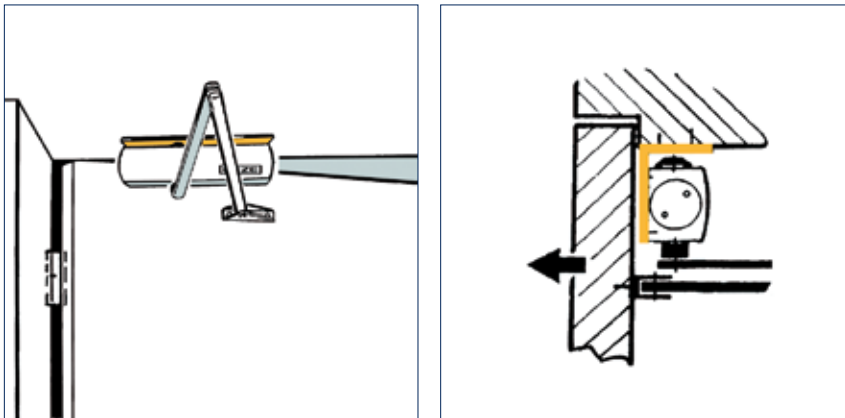

GEZE TS 2000 V / V BC

Kopmontage niet-scharnierzijde met hoekmontageplaat

TS 2000 V kopmontage/niet-scharnierzijde hoekmontageplaat

Toepassingsbereik

- Sluitkracht 2/4/5 conform EN 1154, deurbreedte tot 1.250 mm
- Rechts en links toepasbaar
- Let op: bij vlucht- en reddingswegen, vermindert de doorgangshoogte met ca. 100 mm

Bestelinformatie

Omschrijving	Uitvoering	Id.-nr.
GEZE TS 2000 VBC deurdranger Zwaarte EN 2/4/5 met openingsdemping (zonder schararm)	zilverkleurig	103392
GEZE TS 2000 V deurdranger Zwaarte EN 2/4/5 (zonder schararm)	zilverkleurig	103386
Schararm TS 4000/2000 standaard	zilverkleurig	102421
Vastzetarm TS 4000/2000 in- en uitschakelbaar	zilverkleurig	102445
Vastzetarm TS 4000/2000 niet-uitschakelbaar	zilverkleurig	102454
Accessoires		
Hoekmontageplaat kopmontage BG voor TS 2000 V	zilverkleurig	055766

1) Meer accessoires en andere kleurvarianten vindt u in onze systeemcatalogi.