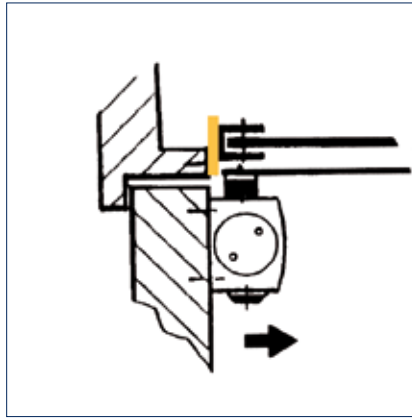

GEZE TS 2000 NV / NV BC

Deurbladmontage scharnierzijde met montageplaat voor montage op smalle profielen

TS 2000 NV deurbladmontage/scharnierzijde MP voor montage op smalle profielen

Toepassingsbereik

- Sluitkracht 2-4 conform EN 1154, deurbreedte tot 1.100 mm
- Rechts en links toepasbaar
- Geschikt voor rook- en brandwerende deuren

Bestelinformatie

Omschrijving	Uitvoering	Id.-nr.
GEZE TS 2000 NV BC deurdranger Zwaarte EN 2-4 met openingsdemping (zonder schaararm)	zilverkleurig	124944
GEZE TS 2000 NV deurdranger Zwaarte EN 2-4 (zonder schaararm)	zilverkleurig	128885
Schaararm TS 4000/2000 standaard	zilverkleurig	102421
Vastzetarm TS 4000/2000 in- en uitschakelbaar	zilverkleurig	102445
Vastzetarm TS 4000/2000 niet-uitschakelbaar	zilverkleurig	102454
Accessoires		
Montageplaat TS 4000/2000 voor montage op smalle kozijnen	zilverkleurig	057109
Montageplaat voor TS 2000 NV & NV BC deurdranger met gatenpatroon volgens NEN EN 1154 bijlage 1		126234

1) Meer accessoires en andere kleurvarianten vindt u in onze systeemcatalogi.