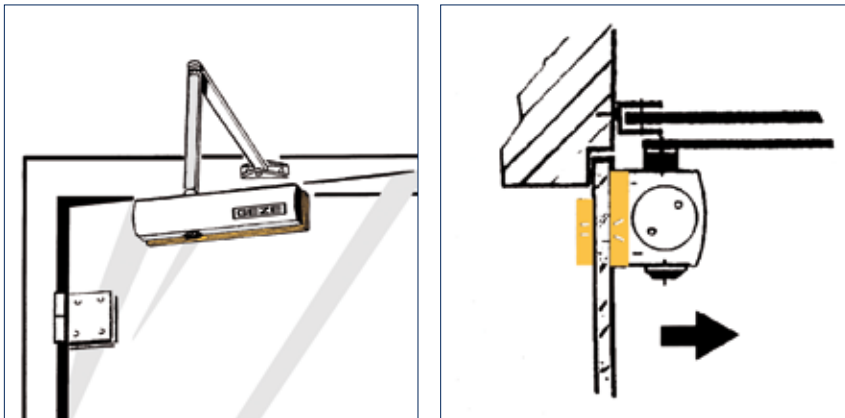

GEZE TS 4000 / S

Deurbladmontage scharnierzijde met montage- en contraplaat voor montage op glazen deuren

TS 4000 deurbladmontage/scharnierzijde contraplaat voor glazen deuren

Toepassingsbereik

- Sluitkracht 1-6 conform EN 1154, deurbreedte tot 1.400 mm
- Rechts en links toepasbaar
- GEZE TS 4000 EN 5-7 voor deurbreedtes tot 1.600 mm
- Montage- en contraplaat, glasdikte 10 /12 mm

Bestelinformatie

Omschrijving	Uitvoering	Id.-nr.
GEZE TS 4000 deurdranger Zwaarte EN 1-6 met openingsdemping (zonder schaararm)	zilverkleurig	102789
GEZE TS 4000 S deurdranger Zwaarte EN 1-6 met sluitvertraging en openingsdemping (zonder schaararm)	zilverkleurig	107745
GEZE TS 4000 deurdranger Zwaarte EN 5-7 met openingsdemping (zonder schaararm)	zilverkleurig	102837
Standaard schaararm TS 4000/2000	zilverkleurig	102421
Vastzetarm TS 4000/2000 in- en uitschakelbaar	zilverkleurig	102445
Vastzetarm TS 4000/2000 niet-uitschakelbaar	zilverkleurig	102454
Accessoires		
Montage met contraplaat voor deurdranger TS 5000/TS 4000 voor montage op glazen deuren	zilverkleurig	007923

1) Meer accessoires en andere kleurvarianten vindt u in onze systeemcatalogi.