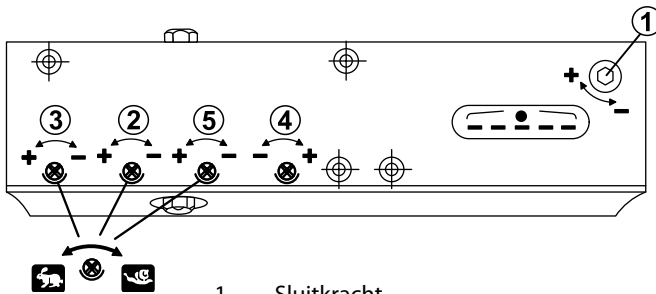

GEZE MONTAGE-MOGELIJKHEDEN

INSTELLINGEN GEZE-DEURDRANGERS

▶ voorplaatje verwijderen

▶ voorplaatje inklikken

▶ instellen

GEZE TS 5000

- 1 Sluitkracht
- 2 Sluitsnelheid
- 3 Eindslag
- 4 Openingsdemping
- 5 Sluitvertraging (alleen bij TS 5000 S)

Instelling zwaarte EN	Deurbreedte [mm]
2	tot 850
3	850 - 950
4	950 - 1100
5	1100 - 1250
6	1250 - 1400

Een lichtlopende deur moet door de deurdranger volledig worden gesloten!

GEZE TS 4000

- 1 Sluitkracht
- 2 Sluitsnelheid
- 3 Eindslag (alleen bij TS 4000 S)
- 4 Openingsdemping
- 5 Sluitvertraging (alleen bij TS 4000 S)