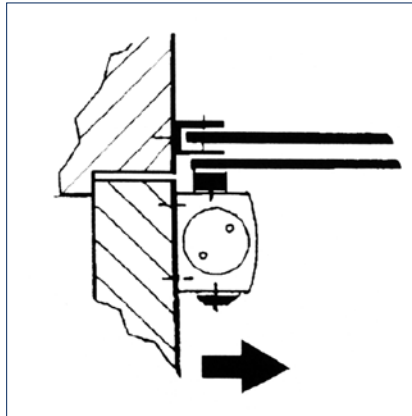

Een deuropening tot 180° is alleen mogelijk als maat A = 70 mm en maat B = 200 mm niet worden overschreden.

Textiel- en industriemuseum, Augsburg

GEZE TS 1500

Deurbladmontage scharnierzijde

TS 1500 deurbladmontage/scharnierzijde