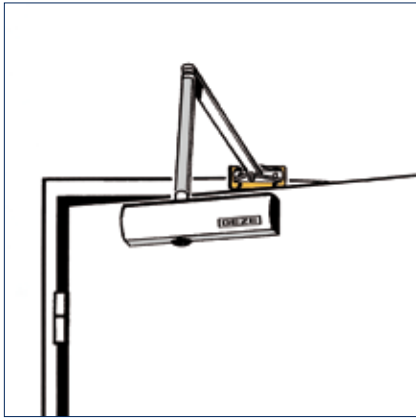

GEZE TS 2000 NV / NV BC

Deurbladmontage scharnierzijde met montageplaat voor montage op smalle profielen

TS 2000 NV deurbladmontage/scharnierzijde MP voor montage op smalle profielen

Toepassingsbereik

- Sluitkracht 2-4 conform EN 1154, deurbreedte tot 1.100 mm
- Rechts en links toepasbaar
- Geschikt voor rook- en brandwerende deuren

Bestelinformatie

Omschrijving	Uitvoering	Id.-nr.
GEZE TS 2000 NV BC deurdranger Zwaarte EN 2-4 met openingsdemping (zonder schaararm)	zilverkleurig	124944
GEZE TS 2000 NV deurdranger Zwaarte EN 2-4 (zonder schaararm)	zilverkleurig	128885
Schaararm TS 4000/2000 standaard	zilverkleurig	102421
Vastzetarm TS 4000/2000 in- en uitschakelbaar	zilverkleurig	102445
Vastzetarm TS 4000/2000 niet-uitschakelbaar	zilverkleurig	102454
Accessoires		
Montageplaat TS 4000/2000 voor montage op smalle kozijnen	zilverkleurig	057109
Montageplaat voor TS 2000 NV & NV BC deurdranger met gatenpatroon volgens NEN EN 1154 bijlage 1		126234

1) Meer accessoires en andere kleurvarianten vindt u in onze systeemcatalogi.