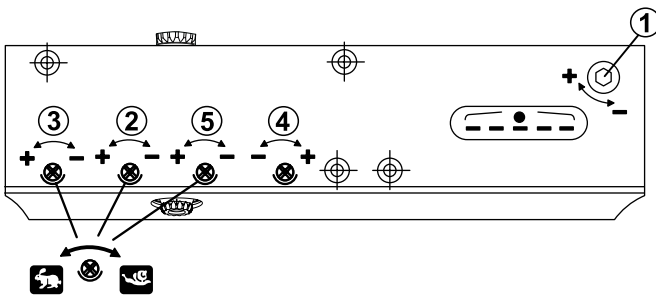

GEZE MONTAGE-MOGELIJKHEDEN

INSTELLINGEN GEZE-DEURDRANGERS

▶ voorplaatje verwijderen

▶ voorplaatje inklikken

▶ instellen

GEZE TS 5000

- 1 Sluitkracht
- 2 Sluitsnelheid
- 3 Eindslag
- 4 Openingsdemping
- 5 Sluitvertraging (alleen bij TS 5000 S)

Instelling zwaarte EN	Deurbreedte [mm]
2	tot 850
3	850 - 950
4	950 - 1100
5	1100 - 1250
6	1250 - 1400

Een lichtlopende deur moet door de deurdranger volledig worden gesloten!

GEZE TS 4000

- 1 Sluitkracht
- 2 Sluitsnelheid
- 3 Eindslag (alleen bij TS 4000 S)
- 4 Openingsdemping
- 5 Sluitvertraging (alleen bij TS 4000 S)