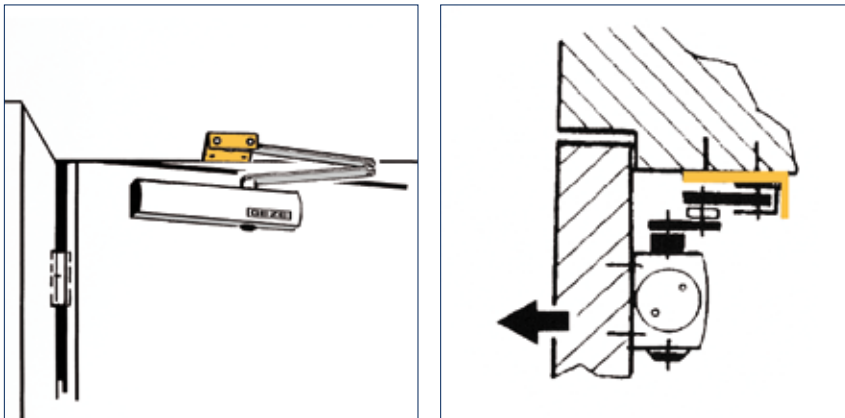

GEZE TS 4000 / S

Deurbladmontage niet-scharnierzijde met hoekmontageplaat voor parallelmontage

TS 4000 deurbladmontage/niet-scharnierzijde voor parallelmontage

Toepassingsbereik

- Sluitkracht 1-6 conform EN 1154, deurbreedte tot 1.400 mm
- Rechts en links toepasbaar
- GEZE TS 4000 EN 5-7 voor deurbreedtes tot 1.600 mm
- Let op: bij vlucht- en reddingswegen vermindert de doorgangshoogte met ca. 30 cm
- Geschikt voor rook- en brandwerende deuren

Bestelinformatie

Omschrijving	Uitvoering	Id.-nr.
GEZE TS 4000 deurdranger Zwaarte EN 1-6 met openingsdemping (zonder schaararm)	zilverkleurig	102789
GEZE TS 4000 S deurdranger Zwaarte EN 1-6 met sluitvertraging en openingsdemping (zonder schaararm)	zilverkleurig	107745
GEZE TS 4000 deurdranger Zwaarte EN 5-7 met openingsdemping (zonder schaararm)	zilverkleurig	102837
Standaard schaararm TS 4000/2000	zilverkleurig	102421
Vastzetarm TS 4000/2000 in- en uitschakelbaar	zilverkleurig	102445
Vastzetarm TS 4000/2000 niet-uitschakelbaar	zilverkleurig	102454
Accessoires		
Hoekmontageplaat voor TS 4000/2000 schaararm met gatenpatroon volgens DIN EN 1154 bijlage 1	zilverkleurig	053318
Montageplaat voor TS 5000/TS 4000 met gatenpatroon volgens DIN EN 1154 bijlage 1	zilverkleurig	049185

1) Meer accessoires en andere kleurvarianten vindt u in onze systeemcatalogi.