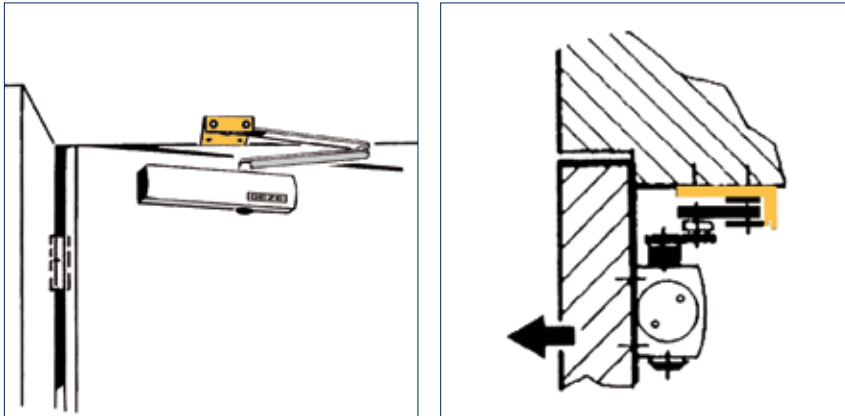

GEZE TS 2000 NV / NV BC

Deurbladmontage niet-scharnierzijde met profielplaat voor parallelmontage

TS 2000 NV deurbladmontage/niet-scharnierzijde parallelmontage

Toepassingsbereik

- Sluitkracht 2-4 conform EN 1154, deurbreedte tot 1.100 mm
- Rechts en links toepasbaar
- Let op: bij vlucht- en reddingswegen vermindert de doorgangshoogte met ca. 30 cm

Bestelinformatie

Omschrijving	Uitvoering	Id.-nr.
GEZE TS 2000 NV BC deurdranger Zwaarte EN 2-4 met openingsdemping (zonder schararm)	zilverkleurig	124944
GEZE TS 2000 NV deurdranger Zwaarte EN 2-4 (zonder schararm)	zilverkleurig	128885
Schaararm TS 4000/2000 standaard	zilverkleurig	102421
Vastzetarm TS 4000/2000 in- en uitschakelbaar	zilverkleurig	102445
Vastzetarm TS 4000/2000 niet-uitschakelbaar	zilverkleurig	102454
Accessoires		
Hoekmontageplaat voor TS 4000/2000 schararm met gatenpatroon volgens DIN EN 1154, bijlage 1	zilverkleurig	053318
Montageplaat voor TS 2000 NV & NV BC deurdranger met gatenpatroon volgens NEN EN 1154 bijlage 1		126234

1) Meer accessoires en andere kleurvarianten vindt u in onze systeemcatalogi.