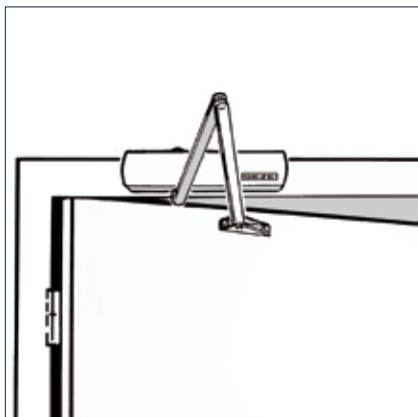

GEZE TS 4000 / S / E / EFS / R / RFS

Kopmontage niet-scharnierzijde

TS 4000 kopmontage/niet-scharnierzijde

Toepassingsbereik

- Sluitkracht 1-6 conform EN 1154, deurbreedte tot 1.400 mm
- Rechts en links toepasbaar
- GEZE TS 4000 EN 5-7 voor deurbreedtes tot 1.600 mm

Bestelinformatie

Omschrijving	Uitvoering	Id.-nr.
GEZE TS 4000 deurdranger Zwaarte EN 1-6 met openingsdemping (zonder schararm)	zilverkleurig	102789
GEZE TS 4000 S deurdranger Zwaarte EN 1-6 met sluitvertraging en openingsdemping (zonder schararm)	zilverkleurig	107745
GEZE TS 4000 deurdranger Zwaarte EN 5-7 met openingsdemping (zonder schararm)	zilverkleurig	102837
GEZE TS 4000 E KM BG deurdranger Zwaarte EN 1-6, kopmontage niet-scharnierzijde, met electrohydraulische vastzetting (zonder schararm)	zilverkleurig	105213
GEZE TS 4000 EFS KM BG deurdranger Zwaarte EN 1-6, kopmontage niet-scharnierzijde, met elektrohydraulische vastzetting voor vrijloofunctie (zonder vrijloof-schararm)	zilverkleurig	105213
GEZE TS 4000 R KM BG deurdranger Zwaarte EN 1-6, kopmontage/niet-scharnierzijde, met elektrohydraulische vastzetting en geïntegreerde rookmeldcentrale (zonder schararm)	zilverkleurig	105241
GEZE TS 4000 RFS KM BG deurdranger Zwaarte EN 1-6, kopmontage/niet-scharnierzijde, met elektrohydraulische vastzetting en geïntegreerde rookmeldcentrale (zonder vrijloof-schararm)	zilverkleurig	105241
Standaard schararm TS 4000/2000	zilverkleurig	102421
Vastzetarm TS 4000/2000 in- en uitschakelbaar	zilverkleurig	102445
Vastzetarm TS 4000/2000 niet-uitschakelbaar	zilverkleurig	102454
Schararm TS 4000 EFS/RFS met vrijloofunctie / freeswing	zilverkleurig	106460
Accessoires		
Montageplaat voor TS 5000/TS 4000 gatenpatroon volgens DIN EN 1154 bijlage 1	zilverkleurig	049185
Montageplaat voor deurdranger TS 5000 EFS/RFS/E-HY/TS 4000 E gatenpatroon volgens DIN EN 1154 bijlage 1	zilverkleurig	059107
Montageplaat voor deurdranger TS 5000 RFS KM/TS 4000 R & R-IS met gatenpatroon volgens DIN EN 1154 bijlage 1	zwart	058808

1) Meer accessoires en andere kleurvarianten vindt u in onze systeemcatalogi.