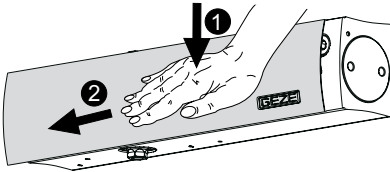

GEZE MONTAGE-MOGELIJKHEDEN

INSTELLINGEN GEZE-DEURDRANGERS

▶ voorplaatje verwijderen