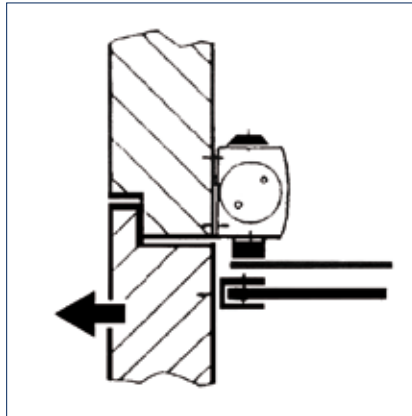

Een deuropening tot 180° is alleen mogelijk als maat A = 70 mm en maat B = 200 mm niet worden overschreden.

Textiel- en industriemuseum, Augsburg

GEZE TS 1500

Deurbladmontage scharnierzijde

TS 1500 deurbladmontage/scharnierzijde

1) Meer accessoires en andere kleurvarianten vindt u in onze systeemcatalogi.

GEZE TS 1500

Kopmontage niet-scharnierzijde

TS 1500 kopmontage/niet-scharnierzijde

Toepassingsbereik

- Sluitkracht 3/4 conform EN 1154, deurbreedte tot 1.100 mm
- Rechts en links toepasbaar