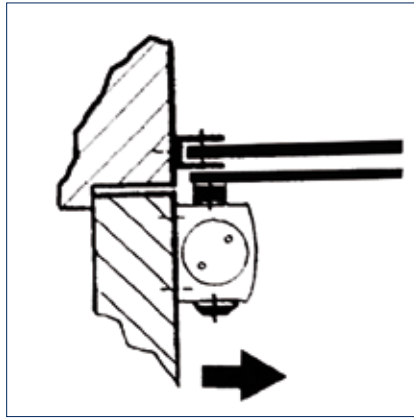

GEZE TS 2000 NV / NV BC

Deurbladmontage scharnierzijde

TS 2000 NV deurbladmontage/scharnierzijde

Toepassingsbereik

- Sluitkracht 2-4 conform EN 1154, deurbreedte tot 1.100 mm
- Rechts en links toepasbaar
- Geschikt voor rook- en brandwerende deuren

Bestelinformatie

Omschrijving	Uitvoering	Id.-nr.
GEZE TS 2000 NV BC deurdranger Zwaarte EN 2-4 met openingsdemping (zonder schaararm)	zilverkleurig	124944
GEZE TS 2000 NV deurdranger Zwaarte EN 2-4 (zonder schaararm)	zilverkleurig	128885
Schaararm TS 4000/2000 standaard	zilverkleurig	102421
Vastzetarm TS 4000/2000 in- en uitschakelbaar	zilverkleurig	102445
Vastzetarm TS 4000/2000 niet-uitschakelbaar	zilverkleurig	102454
Accessoires		
Montageplaat voor TS 2000 NV & NV BC deurdranger gatenpatroon volgens NEN EN 1154 bijlage 1		126234

1) Meer accessoires en andere kleurvarianten vindt u in onze systeemcatalogi.