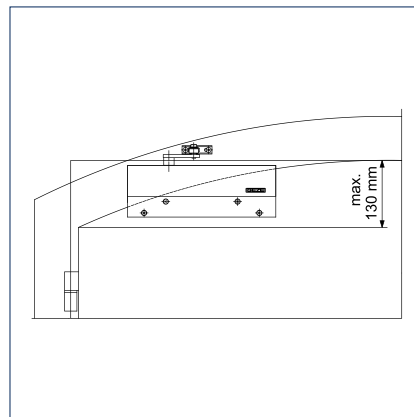

Toepassingsbereik

- Sluitkracht 1-6 conform EN 1154, deurbreedte tot 1.400 mm
- Rechts en links toepasbaar
- GEZE TS 4000 EN 5-7 voor deurbreedtes tot 1.600 mm
- Max. booghoogte rondboog-/toogdeuren ca. 130 mm