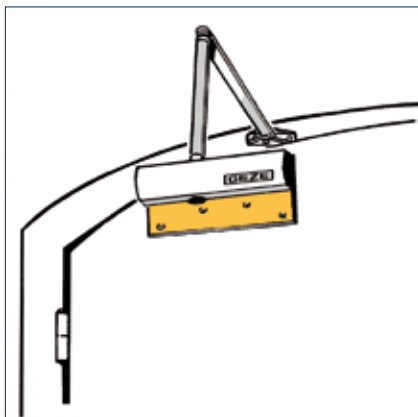

GEZE TS 2000 NV / NV BC

Deurbladmontage scharnierzijde voor montage op toogdeuren

TS 2000 NV deurbladmontage/scharnierzijde voor montage op toogdeuren

Toepassingsbereik

- Sluitkracht 2-4 conform EN 1154, deurbreedte tot 1.100 mm
- Rechts en links toepasbaar
- Rondboog-/toogdeuren, max. booghoogte ca. 130 mm

Bestelinformatie

Omschrijving	Uitvoering	Id.-nr.
GEZE TS 2000 NV BC deurdranger Zwaarte EN 2-4 met openingsdemping (zonder schaararm)	zilverkleurig	124944
GEZE TS 2000 NV deurdranger Zwaarte EN 2-4 (zonder schaararm)	zilverkleurig	128885
Schaararm TS 4000/2000 standaard	zilverkleurig	102421
Vastzetarm TS 4000/2000 in- en uitschakelbaar	zilverkleurig	102445
Vastzetarm TS 4000/2000 niet-uitschakelbaar	zilverkleurig	102454
Accessoires		
Montageplaat voor deurdrangers TS 2000V, voor montage op toogdeur, tooghoogte max. 130 mm	zilverkleurig	127434

1) Meer accessoires en andere kleurvarianten vindt u in onze systeemcatalogi.