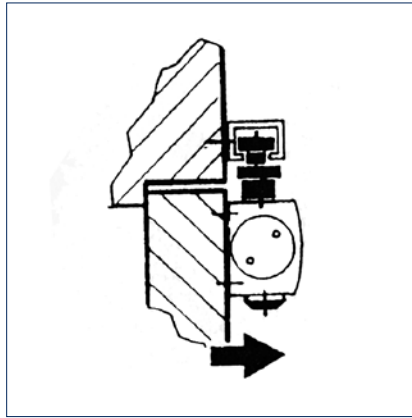

1) Meer accessoires en andere kleurvarianten vindt u in onze systeemcatalogi.

GEZE TS 1500 G

Deurbladmontage scharnierzijde

TS 1500 G deurbladmontage/scharnierzijde

**Toepassingsbereik**

- Sluitkracht 1 conform EN 1154, deurbreedte tot 750 mm
- Rechts en links toepasbaar