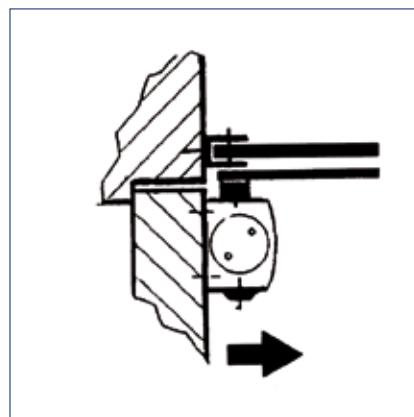

GEZE TS 4000 IS / E-IS

Deurbladmontage scharnierzijde dubbele deuren

TS 4000 deurbladmontage/scharnierzijde voor dubbele deuren

Toepassingsbereik

- Sluitkracht 1-6 conform EN 1154, deurbreedte tot 1.400 mm
- Rechts en links toepasbaar
- Geschikt voor rook- en brandwerende deuren

Bestelinformatie

Omschrijving	Uitvoering	Id.-nr.
GEZE TS 4000 IS deurdranger Zwaarte EN 1-6 met geïntegreerde sluitvolgorderegeling (zonder ontkoppelmecanisme en schaararm)	zilverkleurig	102798
GEZE TS 4000 E-IS deurdranger Zwaarte EN 1-6, deurbladmontage scharnierzijde, met elektrohydraulische vastzetting, aansluitkast, geïntegreerde sluitvolgorderegeling en montageplaat (zonder ontkoppelmecanisme en schaararm)	zilverkleurig	105237
Standaard schaararm TS 4000/2000"	zilverkleurig	102421
Vastzetarm TS 4000/2000 in- en uitschakelbaar	zilverkleurig	102445
Vastzetarm TS 4000/2000 niet-uitschakelbaar	zilverkleurig	102454
Accessoires		
Ontkoppelingsmechanisme voor sluitvolgorderegeling bij deurdranger TS 4000 IS/ E-IS/ R-IS	Scharnierafstand 1.200-1.500 mm	058306
	Scharnierafstand 1.500-1.800 mm	058307
	Scharnierafstand 1.800-2.100 mm	058308
	Scharnierafstand 2.100-2.400 mm	058309
	Scharnierafstand 2.400-2.700 mm	058310
	Scharnierafstand meer dan 2.700 mm	058311
Montageplaat voor deurdranger TS 5000/TS 4000 gatenpatroon volgens DIN EN 1154 bijlage 1	zilverkleurig	049185

1) Meer accessoires en andere kleurvarianten vindt u in onze systeemcatalogi.