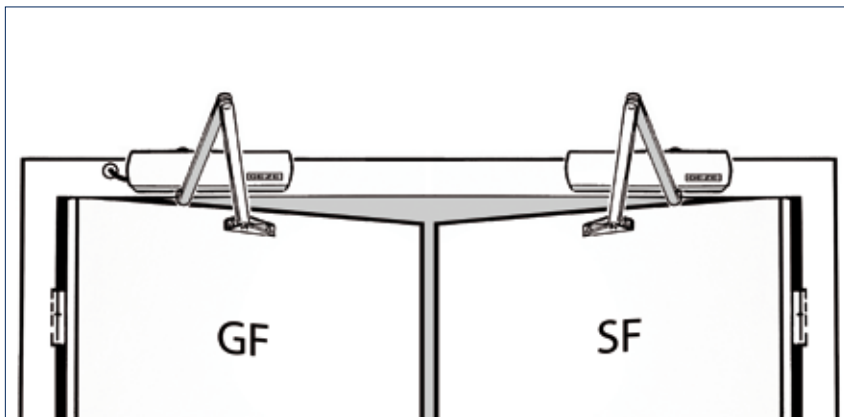

GEZE TS 4000 IS / E-IS / R-IS

Kopmontage niet-scharnierzijde dubbele deuren

TS 4000 kopmontage/niet-scharnierzijde voor dubbele deuren

Toepassingsbereik

- Sluitkracht 1-6 conform EN 1154, deurbreedte tot 1.400 mm
- Rechts en links toepasbaar
- Geschikt voor rook- en brandwerende deuren

Bestelinformatie

Omschrijving	Uitvoering	Id.-nr.
GEZE TS 4000 IS deurdranger Zwaarte EN 1-6 met geïntegreerde sluitvolgorderegeling (zonder ontkoppelmechanisme en schaararm)	zilverkleurig	102798
GEZE TS 4000 E-IS KM BG deurdranger Zwaarte EN 1-6, kopmontage niet-scharnierzijde, met elektrohydraulische vastzetting, geïntegreerde sluitvolgorderegeling en montageplaat (zonder schaararm en aansluitkastje)	zilverkleurig	105239
GEZE TS 4000 R-IS KM BG deurdranger Zwaarte EN 1-6, kopmontage niet-scharnierzijde, met geïntegreerde sluitvolgorderegeling, elektrohydraulische vastzetting en rookschakelaarcentrale (zonder schaararm en ontkoppelmechanisme)	zilverkleurig	105244
Standaard schaararm TS 4000/2000	zilverkleurig	102421
Vastzetarm TS 4000/2000 in- en uitschakelbaar	zilverkleurig	102445
Vastzetarm TS 4000/2000 niet-uitschakelbaar	zilverkleurig	102454
Accessoires		
Ontkoppelingsmechanisme voor sluitvolgorderegeling bij deurdranger TS 4000 IS/ E-IS/ R-IS¹⁾	Scharnierafstand 1.200-1.500 mm	058306
	Scharnierafstand 1.500-1.800 mm	058307
	Scharnierafstand 1.800-2.100 mm	058308
	Scharnierafstand 2.100-2.400 mm	058309
	Scharnierafstand 2.400-2.700 mm	058310
	Scharnierafstand meer dan 2.700 mm	058311
Montageplaat voor TS 5000/TS 4000 gatenpatroon volgens DIN EN 1154 bijlage 1	zilverkleurig	049185

1) Meer accessoires en andere kleurvarianten vindt u in onze systeemcatalogi.