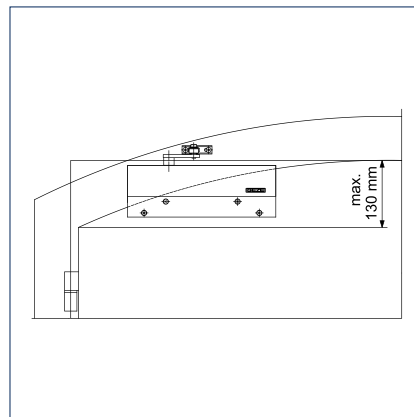

GEZE TS 2000 NV / NV BC

Deurbladmontage scharnierzijde voor montage op toogdeuren

TS 2000 NV deurbladmontage/scharnierzijde voor montage op toogdeuren

Toepassingsbereik

- Sluitkracht 2-4 conform EN 1154, deurbreedte tot 1.100 mm
- Rechts en links toepasbaar
- Rondboog-/toogdeuren, max. booghoogte ca. 130 mm

Bestelinformatie

Omschrijving	Uitvoering	Id.-nr.
GEZE TS 2000 NV BC deurdranger Zwaarte EN 2-4 met openingsdemping (zonder schaararm)	zilverkleurig	124944
GEZE TS 2000 NV deurdranger Zwaarte EN 2-4 (zonder schaararm)	zilverkleurig	128885
Schaararm TS 4000/2000 standaard	zilverkleurig	102421
Vastzetarm TS 4000/2000 in- en uitschakelbaar	zilverkleurig	102445
Vastzetarm TS 4000/2000 niet-uitschakelbaar	zilverkleurig	102454
Accessoires		
Montageplaat voor deurdrangers TS 2000V, voor montage op toogdeur, tooghoogte max. 130 mm	zilverkleurig	127434

1) Meer accessoires en andere kleurvarianten vindt u in onze systeemcatalogi.