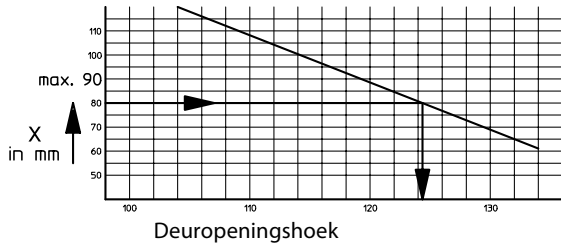

(x maat is een combinatie van deurdikte en draaipuntafstand)

Enkele deuren

Dubbele deuren

Deurdranger met schaararm TS 2000/4000

Maat A = kozijndiepte
Maat B = kozijndiepte + 2 deurdikte
+ 2 draaipuntafstand