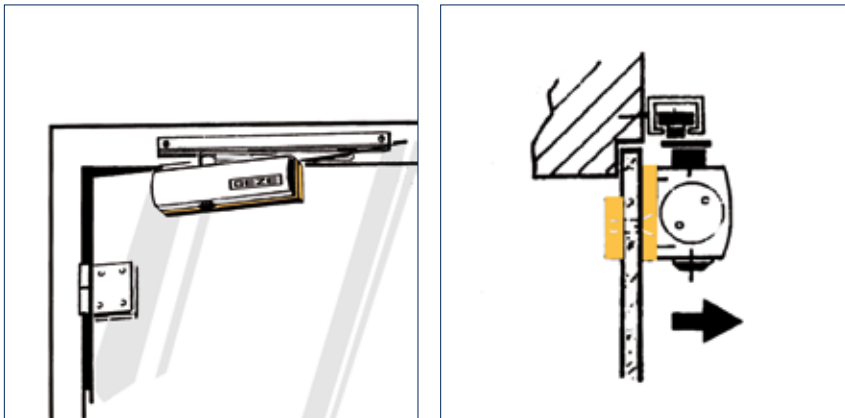

GEZE TS 3000 V / V BC / EN3

Deurbladmontage scharnierzijde met montage- en contraplaat voor montage op glazen deuren

TS 3000 V deurbladmontage/scharnierzijde met contraplaat voor montage op glazen deuren

Toepassingsbereik

- Sluitkracht 1-4 conform EN 1154, deurbreedte tot 1.100 mm
- Rechts en links toepasbaar
- GEZE TS 3000 EN3 voor deurbreedtes tot 950 mm
- Montage- en contraplaat, glasdikte 10 /12 mm

Bestelinformatie

Omschrijving	Uitvoering	Id.-nr.
GEZE TS 3000 V deurdranger Zwaarte EN 1-4 (zonder glijrail zonder arm)	zilverkleurig	028348
GEZE TS 3000 EN3 deurdranger Zwaarte EN 3 (zonder glijrail zonder arm)	zilverkleurig	102247
GEZE TS 3000 V BC deurdranger Zwaarte EN 1-4 met openingsdemping (zonder glijrail zonder arm)	zilverkleurig	109326
Glijrail TS 5000/TS 3000 standaard, met arm	zilverkleurig	068221
Glijrail TS 5000/3000 met vast glijblokje, met arm	zilverkleurig	069650
Accessoires		
Montage- met contraplaat voor glazen deuren voor deurdranger TS 3000/TS 2000 NV	zilverkleurig	090259
Mechanische vastzetmechaniek voor standaard / T-stop / Boxer 20,7 mm-glijrail, houdkracht instelbaar, in- en uitschakelbaar, vastzetpunt passeerbaar		071924
Montageplaat voor standaard-/T-Stop-/EFS-glijrail	zilverkleurig	001512

1) Meer accessoires en andere kleurvarianten vindt u in onze systeemcatalogi.