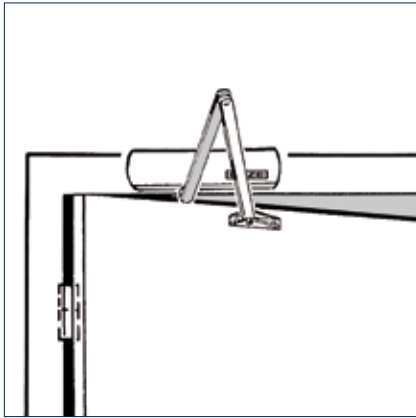

GEZE TS 2000 NV / NV BC

Kopmontage niet-scharnierzijde

TS 2000 NV kopmontage/niet-scharnierzijde

Toepassingsbereik

- Sluitkracht 2-4 conform EN 1154, deurbreedte tot 1.100 mm
- Rechts en links toepasbaar
- Geschikt voor rook- en brandwerende deuren

Bestelinformatie

Omschrijving	Uitvoering	Id.-nr.
GEZE TS 2000 NV BC deurdranger Zwaarte EN 2-4 met openingsdemping (zonder schaararm)	zilverkleurig	124944
GEZE TS 2000 NV deurdranger Zwaarte EN 2-4 (zonder schaararm)	zilverkleurig	128885
Schaararm TS 4000/2000 standaard	zilverkleurig	102421
Vastzetarm TS 4000/2000 in- en uitschakelbaar	zilverkleurig	102445
Vastzetarm TS 4000/2000 niet-uitschakelbaar	zilverkleurig	102454
Accessoires		
Montageplaat voor TS 2000 NV & NV BC deurdranger met gatenpatroon volgens NEN EN 1154 bijlage 1		126234

1) Meer accessoires en andere kleurvarianten vindt u in onze systeemcatalogi.