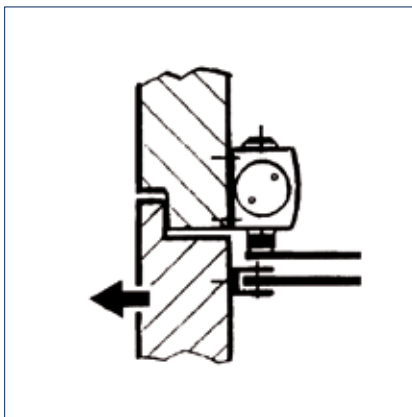

Bestelinformatie

Omschrijving	Uitvoering	Id.-nr.
GEZE TS 4000 deurdranger Zwaarte EN 1-6 met openingsdemping (zonder schaararm)	zilverkleurig	102789
GEZE TS 4000 S deurdranger Zwaarte EN 1-6 met sluitvertraging en openingsdemping (zonder schaararm)	zilverkleurig	107745
GEZE TS 4000 deurdranger Zwaarte EN 5-7 met openingsdemping (zonder schaararm)	zilverkleurig	102837
GEZE TS 4000 E deurdranger Zwaarte EN 1-6, montage op de deur/scharnierzijde, met electrohydraulische vastzetting en aansluitkastje (zonder schaararm)	zilverkleurig	105211
GEZE TS 4000 EFS deurdranger Zwaarte EN 1-6 montage op de deur/scharnierzijde, met electrohydraulische vastzetting voor vrijloopfunctie en aansluitkastje (zonder vrijloop-schaararm)	zilverkleurig	105211
Standaard schaararm TS 4000/2000	zilverkleurig	102421
Vastzetarm TS 4000/2000 in- en uitschakelbaar	zilverkleurig	102445
Vastzetarm TS 4000/2000 niet-uitschakelbaar	zilverkleurig	102454
Schaararm TS 4000 EFS/RFS met vrijloopfunctie / freeswing	zilverkleurig	106460
Accessoires		
Montageplaat voor TS 4000/2000 met schaararm voor montage op smalle kozijnen	zilverkleurig	057109
Montageplaat voor TS 5000/TS 4000 gatenpatroon volgens DIN EN 1154 bijlage 1	zilverkleurig	049185
Montageplaat voor deurdranger TS 5000 EFS/RFS/E-HY/TS 4000 E gatenpatroon volgens DIN EN 1154 bijlage 1	zilverkleurig	059107

1) Meer accessoires en andere kleurvarianten vindt u in onze systeemcatalogi.

GEZE TS 4000 / S / E / EFS / R / RFS

Kopmontage niet-scharnierzijde

TS 4000 kopmontage/niet-scharnierzijde

Toepassingsbereik

- Sluitkracht 1-6 conform EN 1154, deurbreedte tot 1.400 mm
- Rechts en links toepasbaar
- GEZE TS 4000 EN 5-7 voor deurbreedtes tot 1.600 mm