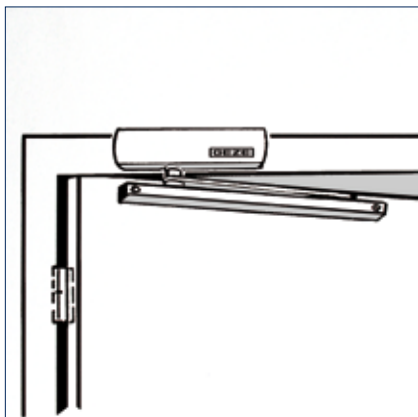

GEZE TS 3000 V / V BC / EN3

Kopmontage niet-scharnierzijde

TS 3000 V kopmontage/niet-scharnierzijde

Toepassingsbereik

- Sluitkracht 1-4 conform EN 1154, deurbreedte tot 1.100 mm
- Rechts en links toepasbaar
- GEZE TS 3000 EN3 voor deurbreedtes tot 950 mm
- Geschikt voor rook- en brandwerende deuren

Bestelinformatie

Omschrijving	Uitvoering	Id.-nr.
GEZE TS 3000 V deurdranger Zwaarte EN 1-4 (zonder glijrail zonder arm)	zilverkleurig	028348
GEZE TS 3000 EN3 deurdranger Zwaarte EN 3 (zonder glijrail zonder arm)	zilverkleurig	102247
GEZE TS 3000 V BC deurdranger Zwaarte EN 1-4 met openingsdemping (zonder glijrail zonder arm)	zilverkleurig	109326
Glijrail TS 5000/TS 3000 standaard, met arm	zilverkleurig	068221
Glijrail TS 5000/3000 met vast glijblokje, met arm	zilverkleurig	069650
Accessoires		
Mechanische vastzetmechaniek voor standaard / T-stop / Boxer 20,7 mm-glijrail, houdkracht instelbaar, in- en uitschakelbaar, vastzetpunt passeerbaar		071924
Montageplaat voor standaard-/T-Stop/EFs glijrail	zilverkleurig	001512
Montageplaat voor deurdranger TS 3000 gatenpatroon volgens DIN EN 1154 bijlage 1	zilverkleurig	011230

1) Meer accessoires en andere kleurvarianten vindt u in onze systeemcatalogi.