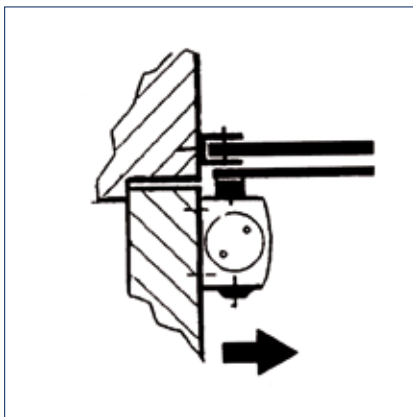

1) Meer accessoires en andere kleurvarianten vindt u in onze systeemcatalogi.

GEZE TS 4000 / S / E / EFS

Deurbladmontage scharnierzijde

TS 4000 deurbladmontage/scharnierzijde

Toepassingsbereik

- Sluitkracht 1-6 conform EN 1154, deurbreedte tot 1.400 mm
- Rechts en links toepasbaar
- Geschikt voor rook- en brandwerende deuren
- GEZE TS 4000 EN 5-7 voor deurbreedtes tot 1.600 mm