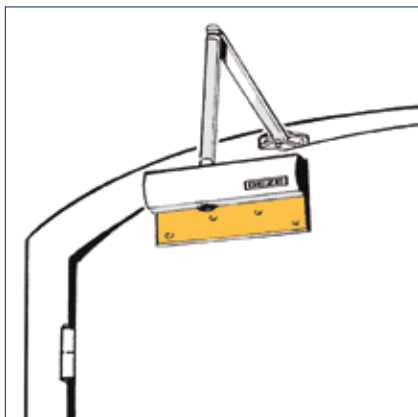

GEZE TS 4000 / S

Deurbladmontage scharnierzijde met montageplaat voor montage op toogdeur

TS 4000 deurbladmontage/scharnierzijde voor montage op toogdeur

Toepassingsbereik

- Sluitkracht 1-6 conform EN 1154, deurbreedte tot 1.400 mm
- Rechts en links toepasbaar
- GEZE TS 4000 EN 5-7 voor deurbreedtes tot 1.600 mm
- Max. booghoogte rondboog-/toogdeuren ca. 130 mm

Bestelinformatie

Omschrijving	Uitvoering	Id.-nr.
GEZE TS 4000 deurdranger Zwaarte EN 1-6 met openingsdemping (zonder schaararm)	zilverkleurig	102789
GEZE TS 4000 S deurdranger Zwaarte EN 1-6 met sluitvertraging en openingsdemping (zonder schaararm)	zilverkleurig	107745
GEZE TS 4000 deurdranger Zwaarte EN 5-7 met openingsdemping (zonder schaararm)	zilverkleurig	102837
Standaard schaararm TS 4000/2000	zilverkleurig	102421
Vastzetarm TS 4000/2000 in- en uitschakelbaar	zilverkleurig	102445
Vastzetarm TS 4000/2000 niet-uitschakelbaar	zilverkleurig	102454
Accessoires		
Montageplaat voor deurdranger TS 4000 voor montage op toogdeuren, tooghoogte max. 130 mm	zilverkleurig	058782

1) Meer accessoires en andere kleurvarianten vindt u in onze systeemcatalogi.