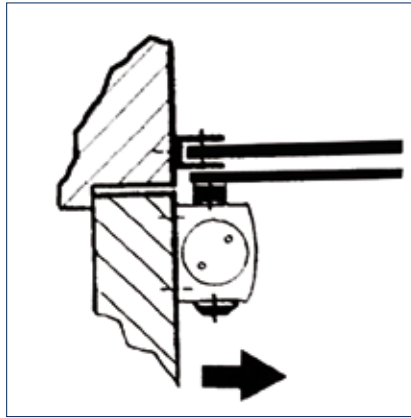

GEZE TS 2000 V / V BC

Deurbladmontage scharnierzijde

TS 2000 V deurbladmontage/scharnierzijde

Toepassingsbereik

- Sluitkracht 2/4/5 conform EN 1154, deurbreedte tot 1.250 mm
- Rechts en links toepasbaar

Bestelinformatie

Omschrijving	Uitvoering	Id.-nr.
GEZE TS 2000 VBC deurdranger Zwaarte EN 2/4/5 met openingsdemping (zonder schaararm)	zilverkleurig	103392
GEZE TS 2000 V deurdranger Zwaarte EN 2/4/5 (zonder schaararm)	zilverkleurig	103386
Schaararm TS 4000/2000 standaard	zilverkleurig	102421
Vastzetarm TS 4000/2000 in- en uitschakelbaar	zilverkleurig	102445
Vastzetarm TS 4000/2000 niet-uitschakelaar	zilverkleurig	102454
Accessoires		
Montageplaat voor deurdranger TS 2000 V		055756

1) Meer accessoires en andere kleurvarianten vindt u in onze systeemcatalogi.