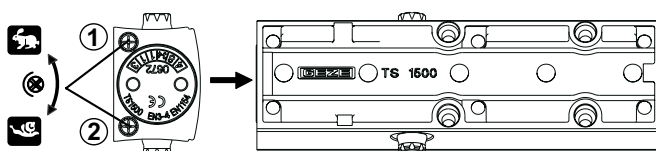

Een lichtlopende deur moet door de deurdranger volledig worden gesloten!

GEZE TS 2000 V

! Instelling sluitkracht door verzette montage

- 1 Sluitsnelheid
- 2 Eindslag (alleen bij TS 2000 VBC)

Instelling zwaarte EN	Deurbreedte [mm]
2 Zwaarte 2	750 - 850
4 Zwaarte 4	850 - 1100
5 Zwaarte 5	1100 - 1250

Een lichtlopende deur moet door de deurdranger volledig worden gesloten!

GEZE TS 2000 NV

- 1 Sluitkracht
- 2 Sluitsnelheid
- 3 Eindslag
- 4 Openingsdemping (alleen bij TS 2000 NV BC)

Instelling zwaarte EN	Deurbreedte [mm]
Aanslag -	tot 850
4 slagen	850 - 950
Aanslag +	tot 1100

Een lichtlopende deur moet door de deurdranger volledig worden gesloten!

GEZE TS 1500

! Instelling sluitkracht door het draaien van het kozijnvoetje

- 1 Sluitsnelheid
- 2 Eindslag

Instelling zwaarte EN	Deurbreedte [mm]
A	850 - 950
B	950 - 1100