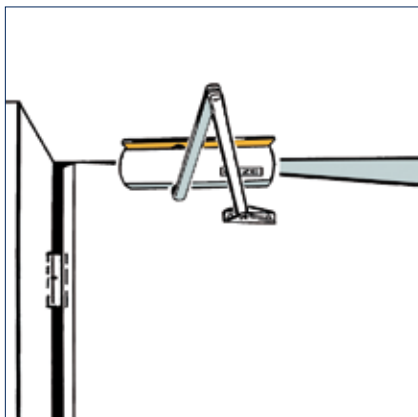

GEZE TS 2000 NV / NV BC

Kopmontage niet-scharnierzijde met hoekmontageplaat

TS 2000 NV kopmontage/niet-scharnierzijde hoekmontageplaat

Toepassingsbereik

- Sluitkracht 2-4 conform EN 1154, deurbreedte tot 1.100 mm
- Rechts en links toepasbaar
- Let op: bij vlucht- en reddingswegen vermindert de doorgangshoogte met ca. 100 mm
- Voor rook- en brandwerende deuren

Bestelinformatie

Omschrijving	Uitvoering	Id.-nr.
GEZE TS 2000 NV BC deurdranger Zwaarte EN 2-4 met openingsdemping (zonder schararm)	zilverkleurig	124944
GEZE TS 2000 NV deurdranger Zwaarte EN 2-4 (zonder schararm)	zilverkleurig	128885
Schararm TS 4000/2000 standaard	zilverkleurig	102421
Vastzetarm TS 4000/2000 in- en uitschakelbaar	zilverkleurig	102445
Vastzetarm TS 4000/2000 niet-uitschakelbaar	zilverkleurig	102454
Accessoires		
Hoekmontageplaat voor deurdranger TS 2000 NV voor kopmontage aan de niet-scharnierzijde	zilverkleurig	127432

1) Meer accessoires en andere kleurvarianten vindt u in onze systeemcatalogi.