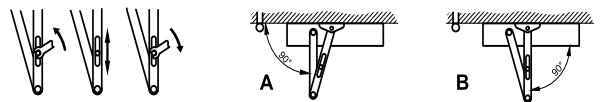

Instelling zwaarte EN	Deurbreedte [mm]
2	tot 850
3	850 - 950
4	950 - 1100
5	1100 - 1250
6	1250 - 1400

Een lichtlopende deur moet door de deurdranger volledig worden gesloten!

GEZE TS 4000

- 1 Sluitkracht
- 2 Sluitsnelheid
- 3 Eindslag (alleen bij TS 4000 S)
- 4 Openingsdemping
- 5 Sluitvertraging (alleen bij TS 4000 S)

Instelling zwaarte EN	Deurbreedte [mm]
1	tot 750
2	750 - 850
3	850 - 950
4	950 - 1100
5	1100 - 1250
6	1250 - 1400

Een lichtlopende deur moet door de deurdranger volledig worden gesloten!

Instelling eindslag	met eindslag	zonder eindslag
---------------------	--------------	-----------------

GEZE MONTAGE-MOGELIJKHEDEN

GEZE TS 3000 V

- 1 Sluitkracht
- 2 Sluitsnelheid
- 3 Eindslag
- 4 Openingsdemping (alleen bij TS 3000 VBC)

Instelling zwaarte EN	Deurbreedte [mm]
Aanslag -	tot 750
2,5 slagen	750 - 850
5 slagen	850 - 950
Aanslag +	950 - 1100