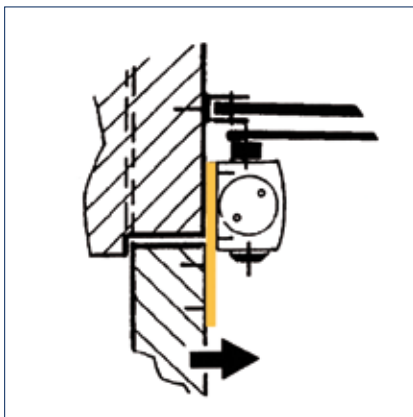

GEZE TS 2000 NV / NV BC

Deurbladmontage scharnierzijde voor montage op toogdeuren

TS 2000 NV deurbladmontage/scharnierzijde voor montage op toogdeuren

Toepassingsbereik

- Sluitkracht 2-4 conform EN 1154, deurbreedte tot 1.100 mm
- Rechts en links toepasbaar
- Rondboog-/toogdeuren, max. booghoogte ca. 130 mm

Bestelinformatie

Omschrijving	Uitvoering	Id.-nr.
GEZE TS 2000 NV BC deurdranger Zwaarte EN 2-4 met openingsdemping (zonder schaararm)	zilverkleurig	124944
GEZE TS 2000 NV deurdranger Zwaarte EN 2-4 (zonder schaararm)	zilverkleurig	128885
Schaararm TS 4000/2000 standaard	zilverkleurig	102421
Vastzetarm TS 4000/2000 in- en uitschakelbaar	zilverkleurig	102445
Vastzetarm TS 4000/2000 niet-uitschakelbaar	zilverkleurig	102454
Accessoires		
Montageplaat voor deurdrangers TS 2000V, voor montage op toogdeur, tooghoogte max. 130 mm	zilverkleurig	127434

1) Meer accessoires en andere kleurvarianten vindt u in onze systeemcatalogi.