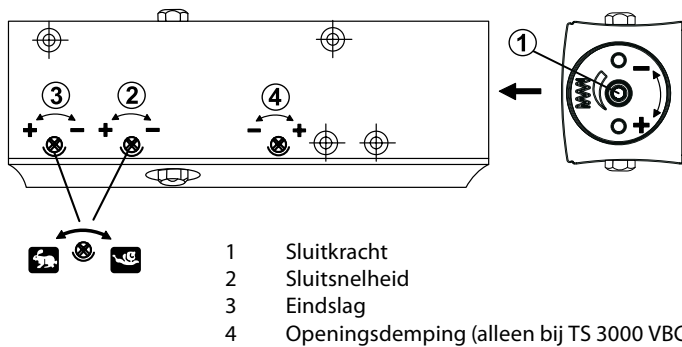

Instelling zwaarte EN	Deurbreedte [mm]
2	tot 850
3	850 - 950
4	950 - 1100
5	1100 - 1250
6	1250 - 1400

Een lichtlopende deur moet door de deurdranger volledig worden gesloten!

GEZE TS 4000

- 1 Sluitkracht
- 2 Sluitsnelheid
- 3 Eindslag (alleen bij TS 4000 S)
- 4 Openingsdemping
- 5 Sluitvertraging (alleen bij TS 4000 S)

Instelling zwaarte EN	Deurbreedte [mm]
1	tot 750
2	750 - 850
3	850 - 950
4	950 - 1100
5	1100 - 1250
6	1250 - 1400

Een lichtlopende deur moet door de deurdranger volledig worden gesloten!

Instelling eindslag	met eindslag	zonder eindslag
---------------------	--------------	-----------------

GEZE MONTAGE-MOGELIJKHEDEN

GEZE TS 3000 V

- 1 Sluitkracht
- 2 Sluitsnelheid
- 3 Eindslag
- 4 Openingsdemping (alleen bij TS 3000 VBC)

Instelling zwaarte EN	Deurbreedte [mm]
Aanslag -	tot 750
2,5 slagen	750 - 850
5 slagen	850 - 950
Aanslag +	950 - 1100