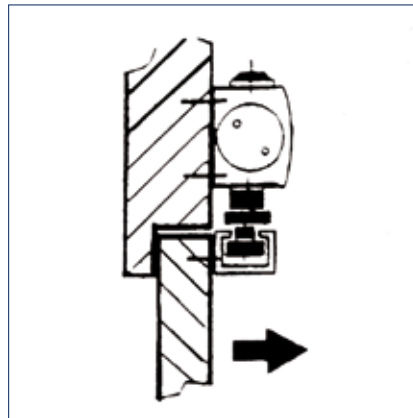

GEZE TS 3000 V / V BC / EN3

Kopmontage scharnierzijde

TS 3000 V kopmontage/scharnierzijde

Toepassingsbereik

- Sluitkracht 1-4 conform EN 1154, deurbreedte tot 1.100 mm
- Rechts en links toepasbaar
- GEZE TS 3000 EN3 voor deurbreedtes tot 950 mm
- Geschikt voor rook- en brandwerende deuren

Bestelinformatie

Omschrijving	Uitvoering	Id.-nr.
GEZE TS 3000 V deurdranger Zwaarte EN 1-4 (zonder glijrail zonder arm)	zilverkleurig	028348
GEZE TS 3000 EN3 deurdranger Zwaarte EN 3 (zonder glijrail zonder arm)	zilverkleurig	102247
GEZE TS 3000 V BC deurdranger Zwaarte EN 1-4 met openingsdemping (zonder glijrail zonder arm)	zilverkleurig	109326
Glijrail TS 5000/TS 3000 standaard, met arm	zilverkleurig	068221
Glijrail TS 5000/3000 met vast glijblokje, met arm	zilverkleurig	069650
Accessoires		
Mechanische vastzetmechaniek voor standaard / T-stop / Boxer 20,7 mm-glijrail, houdkracht instelbaar, in- en uitschakelbaar, vastzetpunt passeerbaar		071924
Montageplaat voor standaard-/T-Stop/EFS glijrail	zilverkleurig	001512
Montageplaat voor deurdranger TS 3000 gatenpatroon volgens DIN EN 1154 bijlage 1	zilverkleurig	011230

1) Meer accessoires en andere kleurvarianten vindt u in onze systeemcatalogi.