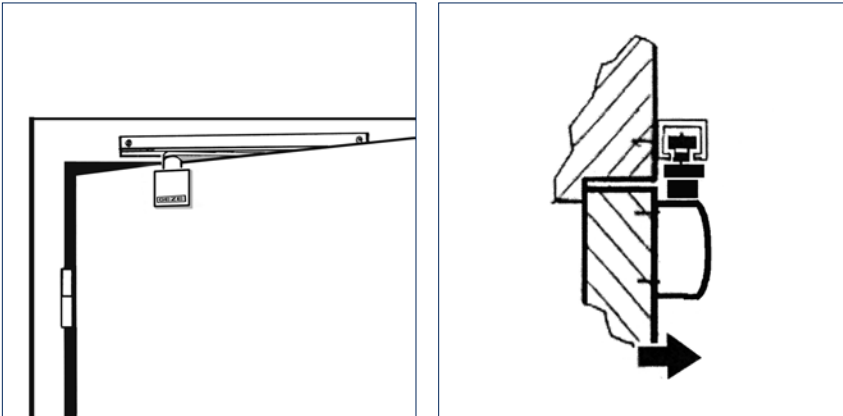

GEZE T-stop glijrail met draailager

Deurbladmontage scharnierzijde

T-stop glijrail draailager deurbladmontage/scharnierzijde

Toepassingsbereik

- Openingsbegrenzing voor deuren zonder deurdranger
- Rechts en links toepasbaar

Bestelinformatie

Omschrijving	Uitvoering	Id.-nr.
Draailager voor T-stop glijrail opbouw	zilverkleurig	112688
T-stop glijrail TS 5000/TS 3000 met geïntegreerde openingsbegrenzing met arm	zilverkleurig	102363
Accessoires		
Mechanische vastzetmechaniek voor standaard / T-stop / Boxer 20,7 mm-glijrail, houdkracht instelbaar, in- en uitschakelbaar, vastzetpunt passeerbaar		071924
Montageplaat glijrail voor standaard / T-stop / EFS-glijrail	zilverkleurig	001512

1) Meer accessoires en andere kleurvarianten vindt u in onze systeemcatalogi.