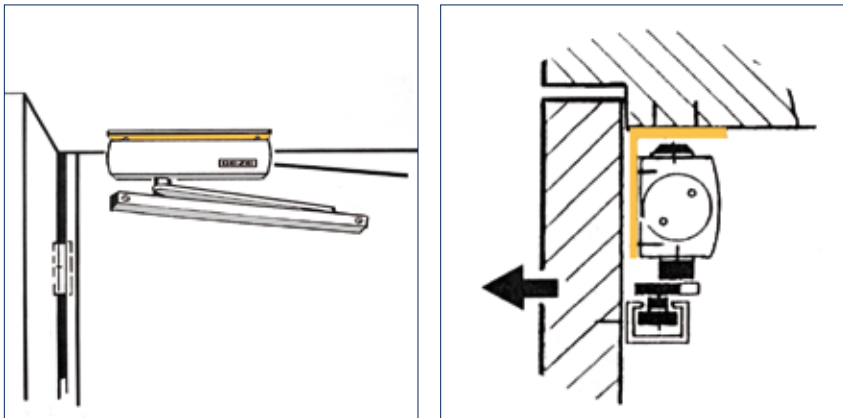

GEZE TS 5000 / S

Kopmontage niet-scharnierzijde met hoekmontageplaat

TS 5000 kopmontage/niet-scharnierzijde met hoekmontageplaat

Toepassingsbereik

- Sluitkracht 2-6 conform EN 1154, deurbreedte tot 1.400 mm
- Rechts en links toepasbaar
- Let op: bij vlucht- en reddingswegen vermindert de doorgangshoogte met ca. 100 mm
- Geschikt voor rook- en brandwerende deuren

Bestelinformatie

Omschrijving	Uitvoering	Id.-nr.
GEZE TS 5000 S deurdranger Zwaarte EN 2-6 met sluitvertraging met openingsdemping (zonder glijrail en arm)	zilverkleurig	107935
GEZE TS 5000 deurdranger Zwaarte EN 2-6 met openingsdemping (zonder glijrail, zonder arm)	zilverkleurig	027333
Glijrail TS 5000/TS 3000 standaard, met arm	zilverkleurig	068221
Glijrail TS 5000/3000 met vast glijblokje, met arm	zilverkleurig	069650
Accessoires		
Mechanische vastzetmechaniek voor standaard / T-stop / Boxer 20,7 mm-glijrail, houdkracht instelbaar, in- en uitschakelbaar, vastzetpunt passeerbaar		071924
Flexibele openingsbegrenzing voor lichte deuren voor standaard glijrail BG en Boxer 20,7 mm glijrail		069780
Montageplaat voor standaard / T-stop / EFS-glijrail	zilverkleurig	001512
Hoekmontageplaat kopmontage BG voor deurdranger TS 5000/TS 4000	zilverkleurig	049240

1) Meer accessoires en andere kleurvarianten vindt u in onze systeemcatalogi.