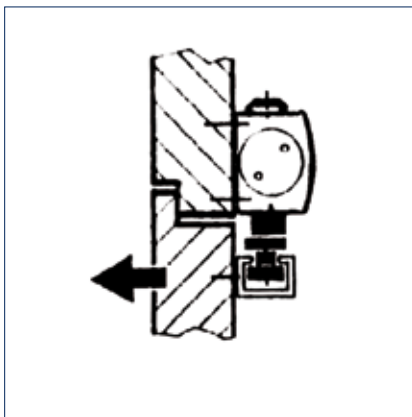

GEZE TS 5000 / S

Kopmontage niet-scharnierzijde

TS 5000 kopmontage/niet-scharnierzijde

Toepassingsbereik

- Sluitkracht 2-6 conform EN 1154, deurbreedte tot 1.400 mm
- Rechts en links toepasbaar
- Geschikt voor rook- en brandwerende deuren

Bestelinformatie

Omschrijving	Uitvoering	Id.-nr.
GEZE TS 5000 S deurdranger Zwaarte EN 2-6 met sluitvertraging met openingsdemping (zonder glijrail en arm)	zilverkleurig	107935
GEZE TS 5000 deurdranger Zwaarte EN 2-6 met openingsdemping (zonder glijrail, zonder arm)	zilverkleurig	027333
Glijrail TS 5000/TS 3000 standaard, met arm	zilverkleurig	068221
Glijrail TS 5000/3000 met vast glijblokje, met arm	zilverkleurig	069650
Accessoires		
Mechanische vastzetmechaniek voor standaard / T-stop / Boxer 20,7 mm-glijrail, houdkracht instelbaar, in- en uitschakelbaar, vastzetpunt passeerbaar		071924
Flexibele openingsbegrenzing voor lichte deuren voor standaard glijrail BG en Boxer 20,7 mm glijrail		069780
Montageplaat voor standaard / T-stop / EFS-glijrail	zilverkleurig	001512
Montageplaat voor TS 5000/TS 4000 gatenpatroon volgens DIN EN 1154 bijlage 1	zilverkleurig	049185

1) Meer accessoires en andere kleurvarianten vindt u in onze systeemcatalogi.