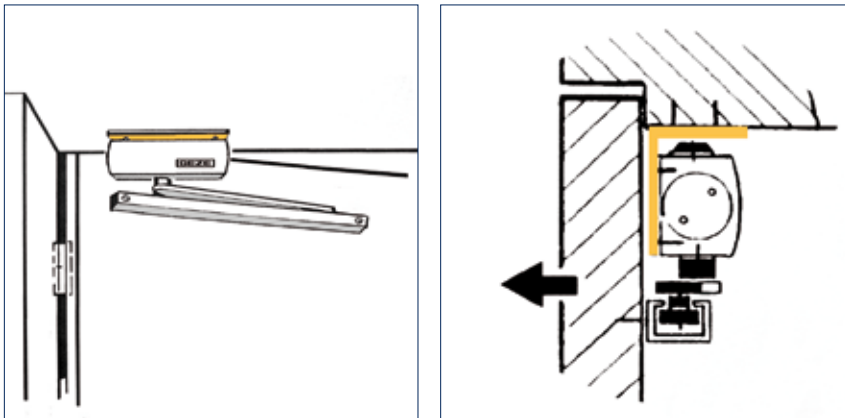

GEZE TS 3000 V / V BC / EN3

Kopmontage niet-scharnierzijde met hoekmontageplaat

TS 3000 V kopmontage/niet-scharnierzijde met hoekmontageplaat

Toepassingsbereik

- Sluitkracht 1-4 conform EN 1154, deurbreedte tot 1.100 mm
- Rechts en links toepasbaar
- GEZE TS 3000 EN3 voor deurbreedtes tot 950 mm
- Let op: bij vlucht- en reddingswegen vermindert de doorgangshoogte met ca. 100 mm
- Geschikt voor rook- en brandwerende deuren

Bestelinformatie

Omschrijving	Uitvoering	Id.-nr.
GEZE TS 3000 V deurdranger Zwaarte EN 1-4 (zonder glijrail zonder arm)	zilverkleurig	028348
GEZE TS 3000 EN3 deurdranger Zwaarte EN 3 (zonder glijrail zonder arm)	zilverkleurig	102247
GEZE TS 3000 V BC deurdranger Zwaarte EN 1-4 met openingsdemping (zonder glijrail zonder arm)	zilverkleurig	109326
Glijrail TS 5000/TS 3000 standaard, met arm	zilverkleurig	068221
Glijrail TS 5000/3000 met vast glijblokje, met arm	zilverkleurig	069650
Accessoires		
Mechanische vastzetmechaniek voor standaard / T-stop / Boxer 20,7 mm-glijrail, houdkracht instelbaar, in- en uitschakelbaar, vastzetpunt passeerbaar		071924
Montageplaat voor standaard-/T-Stop/EFS glijrail	zilverkleurig	001512
Hoekmontageplaat kopmontage BG voor TS 2000 NV / TS 3000 V	zilverkleurig	127432

1) Meer accessoires en andere kleurvarianten vindt u in onze systeemcatalogi.