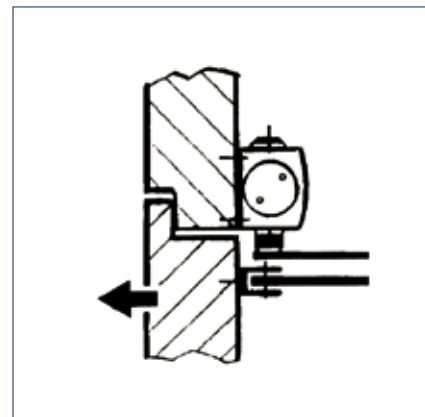

GEZE TS 4000 IS / E-IS / R-IS

Kopmontage niet-scharnierzijde dubbele deuren

TS 4000 kopmontage/niet-scharnierzijde voor dubbele deuren

Toepassingsbereik

- Sluitkracht 1-6 conform EN 1154, deurbreedte tot 1.400 mm
- Rechts en links toepasbaar
- Geschikt voor rook- en brandwerende deuren

Bestelinformatie

Omschrijving	Uitvoering	Id.-nr.
GEZE TS 4000 IS deurdranger Zwaarte EN 1-6 met geïntegreerde sluitvolgorderegeling (zonder ontkoppelmechanisme en schaararm)	zilverkleurig	102798
GEZE TS 4000 E-IS KM BG deurdranger Zwaarte EN 1-6, kopmontage niet-scharnierzijde, met elektrohydraulische vastzetting, geïntegreerde sluitvolgorderegeling en montageplaat (zonder schaararm en aansluitkastje)	zilverkleurig	105239
GEZE TS 4000 R-IS KM BG deurdranger Zwaarte EN 1-6, kopmontage niet-scharnierzijde, met geïntegreerde sluitvolgorderegeling, elektrohydraulische vastzetting en rookschakelaarcentrale (zonder schaararm en ontkoppelmechanisme)	zilverkleurig	105244
Standaard schaararm TS 4000/2000	zilverkleurig	102421
Vastzetarm TS 4000/2000 in- en uitschakelbaar	zilverkleurig	102445
Vastzetarm TS 4000/2000 niet-uitschakelbaar	zilverkleurig	102454
Accessoires		
Ontkoppelingsmechanisme voor sluitvolgorderegeling bij deurdranger TS 4000 IS/ E-IS/ R-IS¹⁾	Scharnierafstand 1.200-1.500 mm	058306
	Scharnierafstand 1.500-1.800 mm	058307
	Scharnierafstand 1.800-2.100 mm	058308
	Scharnierafstand 2.100-2.400 mm	058309
	Scharnierafstand 2.400-2.700 mm	058310
	Scharnierafstand meer dan 2.700 mm	058311
Montageplaat voor TS 5000/TS 4000 gatenpatroon volgens DIN EN 1154 bijlage 1	zilverkleurig	049185

1) Meer accessoires en andere kleurvarianten vindt u in onze systeemcatalogi.