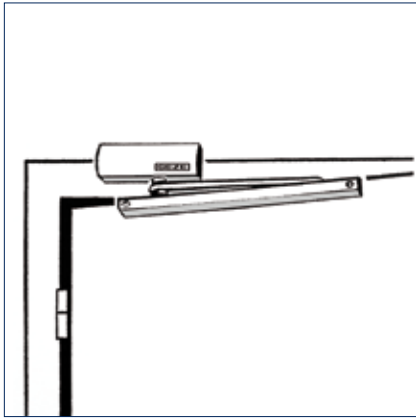

Bestelinformatie

Omschrijving	Uitvoering	Id.-nr.
GEZE TS 1500 G deurdranger Zwaarte EN 1 (zonder glijrail zonder arm)	zilverkleurig	101792
Glijrail TS 1500 G met arm	zilverkleurig	101885
Glijrail TS 1500 G/F niet-uitschakelbaar met arm	zilverkleurig	101889
Accessoires		
Mechanische vastzetmechaniek voor standaard / T-stop / Boxer 20,7 mm-glijrail, houdkracht instelbaar, in- en uitschakelbaar, vastzetpunt passeerbaar		071924
Montageplaat voor glijrail TS 1500 G	zilverkleurig	072333
Montageplaat voor deurdranger TS 1500	zilverkleurig	029682

1) Meer accessoires en andere kleurvarianten vindt u in onze systeemcatalogi.

GEZE TS 1500 G

Kopmontage scharnierzijde

TS 1500 G kopmontage/scharnierzijde

Toepassingsbereik

- Sluitkracht 1 conform EN 1154, deurbreedte tot 750 mm
- Rechts en links toepasbaar