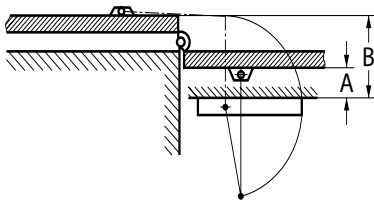

(x maat is een combinatie van deurdikte en draaipuntafstand)

Enkele deuren

Dubbele deuren

Deurdranger met schaararm TS 2000/4000

Maat A = kozijndiepte
Maat B = kozijndiepte + 2 deurdikte
+ 2 draaipuntafstand

Een deuropening tot 180° is alleen mogelijk als maat A = 70 mm en maat B = 200 mm niet worden overschreden.

Textiel- en industriemuseum, Augsburg

GEZE TS 1500

Deurbladmontage scharnierzijde

TS 1500 deurbladmontage/scharnierzijde