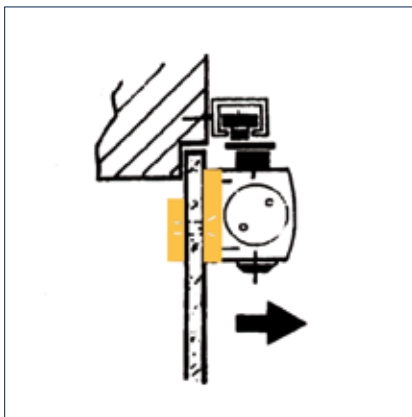

GEZE TS 5000 / S / E

Deurbladmontage scharnierzijde montage met contraplaat voor glazen deuren

TS 5000 deurbladmontage/scharnierzijde voor montage met contraplaat

Toepassingsbereik

- Sluitkracht 2-6 conform EN 1154, deurbreedtes tot 1.400 mm
- Rechts en links toepasbaar
- Montage met contraplaat, glasdikte 10 /12 mm

Bestelinformatie

Omschrijving	Uitvoering	Id.-nr.
GEZE TS 5000 S deurdranger Zwaarte EN 2-6 met sluitvertraging met openingsdemping (zonder glijrail en arm)	zilverkleurig	107935
GEZE TS 5000 deurdranger Zwaarte EN 2-6 met openingsdemping (zonder glijrail, zonder arm)	zilverkleurig	027333
Glijrail TS 5000/TS 3000 standaard, met arm	zilverkleurig	068221
E-glijrail TS 5000 met elektromechanische vastzetting, met arm	zilverkleurig	116295
Accessoires		
Montage met contraplaat voor deurdranger TS 5000/TS 4000 voor montage op glazen deuren	zilverkleurig	007923
Mechanische vastzetmechaniek voor standaard / T-stop / Boxer 20,7 mm-glijrail, houdkracht instelbaar, in- en uitschakelbaar, vastzetpunt passeerbaar		071924
Montageplaat voor standaard / T-stop / EFS-glijrail	zilverkleurig	001512
Montageplaat voor E-glijrail	zilverkleurig	123294

1) Meer accessoires en andere kleurvarianten vindt u in onze systeemcatalogi.