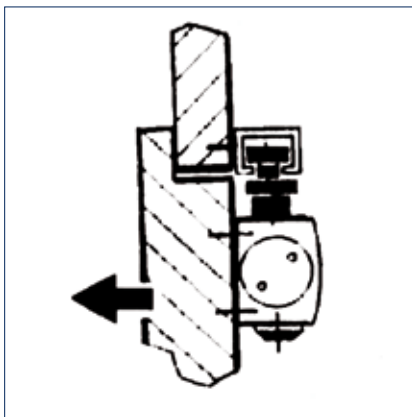

GEZE TS 5000 L / L-E / L-R

Deurbladmontage niet-scharnierzijde

TS 5000 L deurbladmontage/niet-scharnierzijde

Toepassingsbereik

- Sluitkracht 2-6 conform EN 1154, deurbreedte tot 1.400 mm
- Rechts en links toepasbaar
- Geschikt voor rook- en brandwerende deuren

Bestelinformatie

Omschrijving	Uitvoering	Id.-nr.
GEZE TS 5000 L deurdranger Zwaarte EN 2-6 met openingsdemping (zonder glijrail zonder arm)	zilverkleurig	027351
Glijrail BG TS 5000/TS 3000 voor montage aan de niet-scharnierzijde) standaard met arm	zilverkleurig	025655
E-glijrail BG TS 5000 elektromechanische vastzetting, met arm	zilverkleurig	120039
R-glijrail BG TS 5000 met elektrische vastzetting, en geïntegreerde rookmeldcentrale, met arm	zilverkleurig	120073
Accessoires		
Mechanische vastzetmechaniek voor standaard / T-stop / Boxer 20,7 mm-glijrail, houdkracht instelbaar, in- en uitschakelbaar, vastzetpunt passeerbaar		071924
Montageplaat voor E glijrail BG	zilverkleurig	123289
Montageplaat voor R-glijrail BG	zilverkleurig	123311
Montageplaat voor standaard / T Stop / EFS-glijrail BG	zilverkleurig	124683
Montageplaat voor TS 5000/TS 4000 gatenpatroon volgens DIN EN 1154 bijlage 1	zilverkleurig	049185

1) Meer accessoires en andere kleurvarianten vindt u in onze systeemcatalogi.