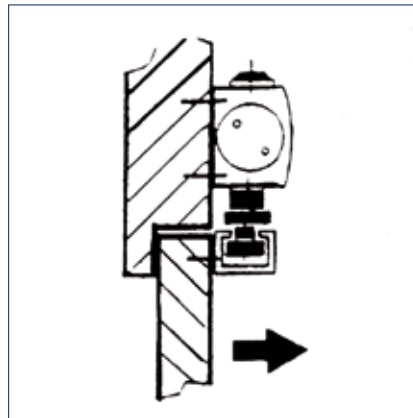

GEZE TS 5000 EFS / RFS

Kopmontage scharnierzijde

TS 5000 kopmontage/scharnierzijde

Toepassingsbereik

- Sluitkracht 2-5 conform EN 1154, deurbreedte tot 1.250 mm
- Rechts en links toepasbaar
- Geschikt voor rook- en brandwerende deuren

Bestelinformatie

Omschrijving	Uitvoering	Id.-nr.
GEZE TS 5000 EFS compleet pakket voor kopmontage aan de scharnierzijde, zwaarte EN 2-5, met vrijlooptfunctie met glijrail en arm	zilverkleurig	093556
GEZE TS 5000 RFS compleet pakket voor kopmontage/scharnierzijde, zwaarte EN 2-5 met vrijlooptfunctie, glijrail met geïntegreerde rookmeldcentrale en arm	zilverkleurig	115200
Accessoires		
Montageplaat voor standaard / T-stop / EFS-glijrail	zilverkleurig	001512
Montageplaat voor deurdranger TS 5000 EFS/RFS/EHY/4000 E gatenspatroon volgens DIN EN 1154 bijlage 1	zilverkleurig	059107

1) Meer accessoires en andere kleurvarianten vindt u in onze systeemcatalogi.