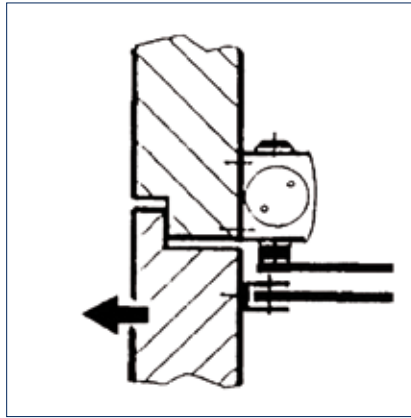

1) Meer accessoires en andere kleurvarianten vindt u in onze systeemcatalogi.

GEZE TS 2000 NV / NV BC

Kopmontage niet-scharnierzijde

TS 2000 NV kopmontage/niet-scharnierzijde

Toepassingsbereik

- Sluitkracht 2-4 conform EN 1154, deurbreedte tot 1.100 mm
- Rechts en links toepasbaar
- Geschikt voor rook- en brandwerende deuren