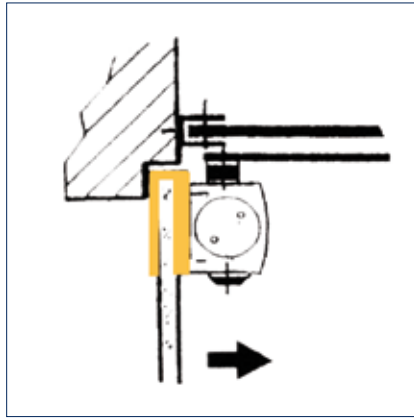

GEZE TS 4000 / S

Deurbladmontage scharnierzijde met klemplaat voor montage op glazen deuren

TS 4000 deurbladmontage/scharnierzijde klemplaat

Toepassingsbereik

- Sluitkracht 1-6 conform EN 1154, deurbreedte tot 1.400 mm
- Rechts en links toepasbaar
- GEZE TS 4000 EN 5-7 voor deurbreedtes tot 1.600 mm
- Klemplaat, glasdikte 8 - 10 mm

Bestelinformatie

Omschrijving	Uitvoering	Id.-nr.
GEZE TS 4000 deurdranger Zwaarte EN 1-6 met openingsdemping (zonder schaararm)	zilverkleurig	102789
GEZE TS 4000 S deurdranger Zwaarte EN 1-6 met sluitvertraging en openingsdemping (zonder schaararm)	zilverkleurig	107745
GEZE TS 4000 deurdranger Zwaarte EN 5-7 met openingsdemping (zonder schaararm)	zilverkleurig	102837
Standaard schaararm TS 4000/2000	zilverkleurig	102421
Vastzetarm TS 4000/2000 in- en uitschakelbaar	zilverkleurig	102445
Vastzetarm TS 4000/2000 niet-uitschakelbaar	zilverkleurig	102454
Accessoires		
Klemplaat voor deurdranger TS 5000/TS 4000 voor montage op glazen deuren	zilverkleurig	057126

1) Meer accessoires en andere kleurvarianten vindt u in onze systeemcatalogi.