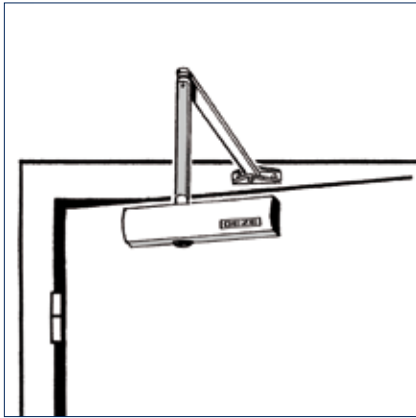

GEZE TS 2000 NV / NV BC

Deurbladmontage scharnierzijde

TS 2000 NV deurbladmontage/scharnierzijde

Toepassingsbereik

- Sluitkracht 2-4 conform EN 1154, deurbreedte tot 1.100 mm
- Rechts en links toepasbaar
- Geschikt voor rook- en brandwerende deuren

Bestelinformatie

Omschrijving	Uitvoering	Id.-nr.
GEZE TS 2000 NV BC deurdranger Zwaarte EN 2-4 met openingsdemping (zonder schaararm)	zilverkleurig	124944
GEZE TS 2000 NV deurdranger Zwaarte EN 2-4 (zonder schaararm)	zilverkleurig	128885
Schaararm TS 4000/2000 standaard	zilverkleurig	102421
Vastzetarm TS 4000/2000 in- en uitschakelbaar	zilverkleurig	102445
Vastzetarm TS 4000/2000 niet-uitschakelbaar	zilverkleurig	102454
Accessoires		
Montageplaat voor TS 2000 NV & NV BC deurdranger gatenpatroon volgens NEN EN 1154 bijlage 1		126234

1) Meer accessoires en andere kleurvarianten vindt u in onze systeemcatalogi.