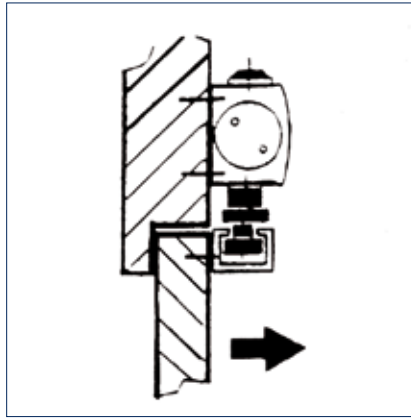

GEZE TS 5000 L

Kopmontage scharnierzijde

TS 5000 L kopmontage/scharnierzijde

Toepassingsbereik

- Sluitkracht 2-6 conform EN 1154, deurbreedte tot 1.400 mm
- Rechts en links toepasbaar
- Geschikt voor rook- en brandwerende deuren

Bestelinformatie

Omschrijving	Uitvoering	Id.-nr.
GEZE TS 5000 L deurdranger Zwaarte EN 2-6 met openingsdemping (zonder glijrail arm)	zilverkleurig	027351
Glijrail TS 5000/TS 3000 standaard, met arm	zilverkleurig	068221
Glijrail TS 5000/3000 met vast glijblokje, met arm	zilverkleurig	069650
Accessoires		
Mechanische vastzetmechaniek voor standaard / T-stop / Boxer 20,7 mm-glijrail, houdkracht instelbaar, in- en uitschakelbaar, vastzetpunt passeerbaar		071924
Montageplaat voor standaard / T-stop / EFS-glijrail	zilverkleurig	001512
Montageplaat voor TS 5000/TS 4000 gatenpatroon volgens DIN EN 1154 bijlage 1	zilverkleurig	049185

1) Meer accessoires en andere kleurvarianten vindt u in onze systeemcatalogi.