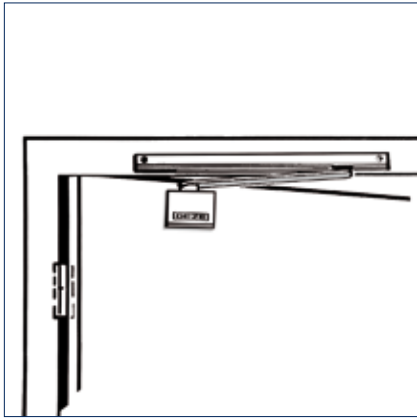

GEZE T-stop glijrail met draailager

Deurbladmontage niet-scharnierzijde

T-stop glijrail met draailager deurbladmontage/niet-scharnierzijde

Toepassingsbereik

- Openingsbegrenzing voor aanslagdeur zonder deurdranger
- Rechts en links toepasbaar
- Montage met hoekmontageplaat mogelijk

Bestelinformatie

Omschrijving	Uitvoering	Id.-nr.
Draailager voor T-stop glijrail opbouw	zilverkleurig	112688
T-stop glijrail BG TS 5000/TS 3000 voor montage op het kozijn/niet-scharnierzijde met geïntegreerde openingsbegrenzing, met arm	zilverkleurig	102366
Accessoires		
Mechanische vastzetmechaniek voor standaard / T-stop / Boxer 20,7 mm-glijrail, houdkracht instelbaar, in- en uitschakelbaar, vastzelpunt passeerbaar		071924
Montageplaat voor standaard / T-stop / EFS-glijrail	zilverkleurig	124683
Hoekmontageplaat voor T-stop glijrail	zilverkleurig	115006

1) Meer accessoires en andere kleurvarianten vindt u in onze systeemcatalogi.