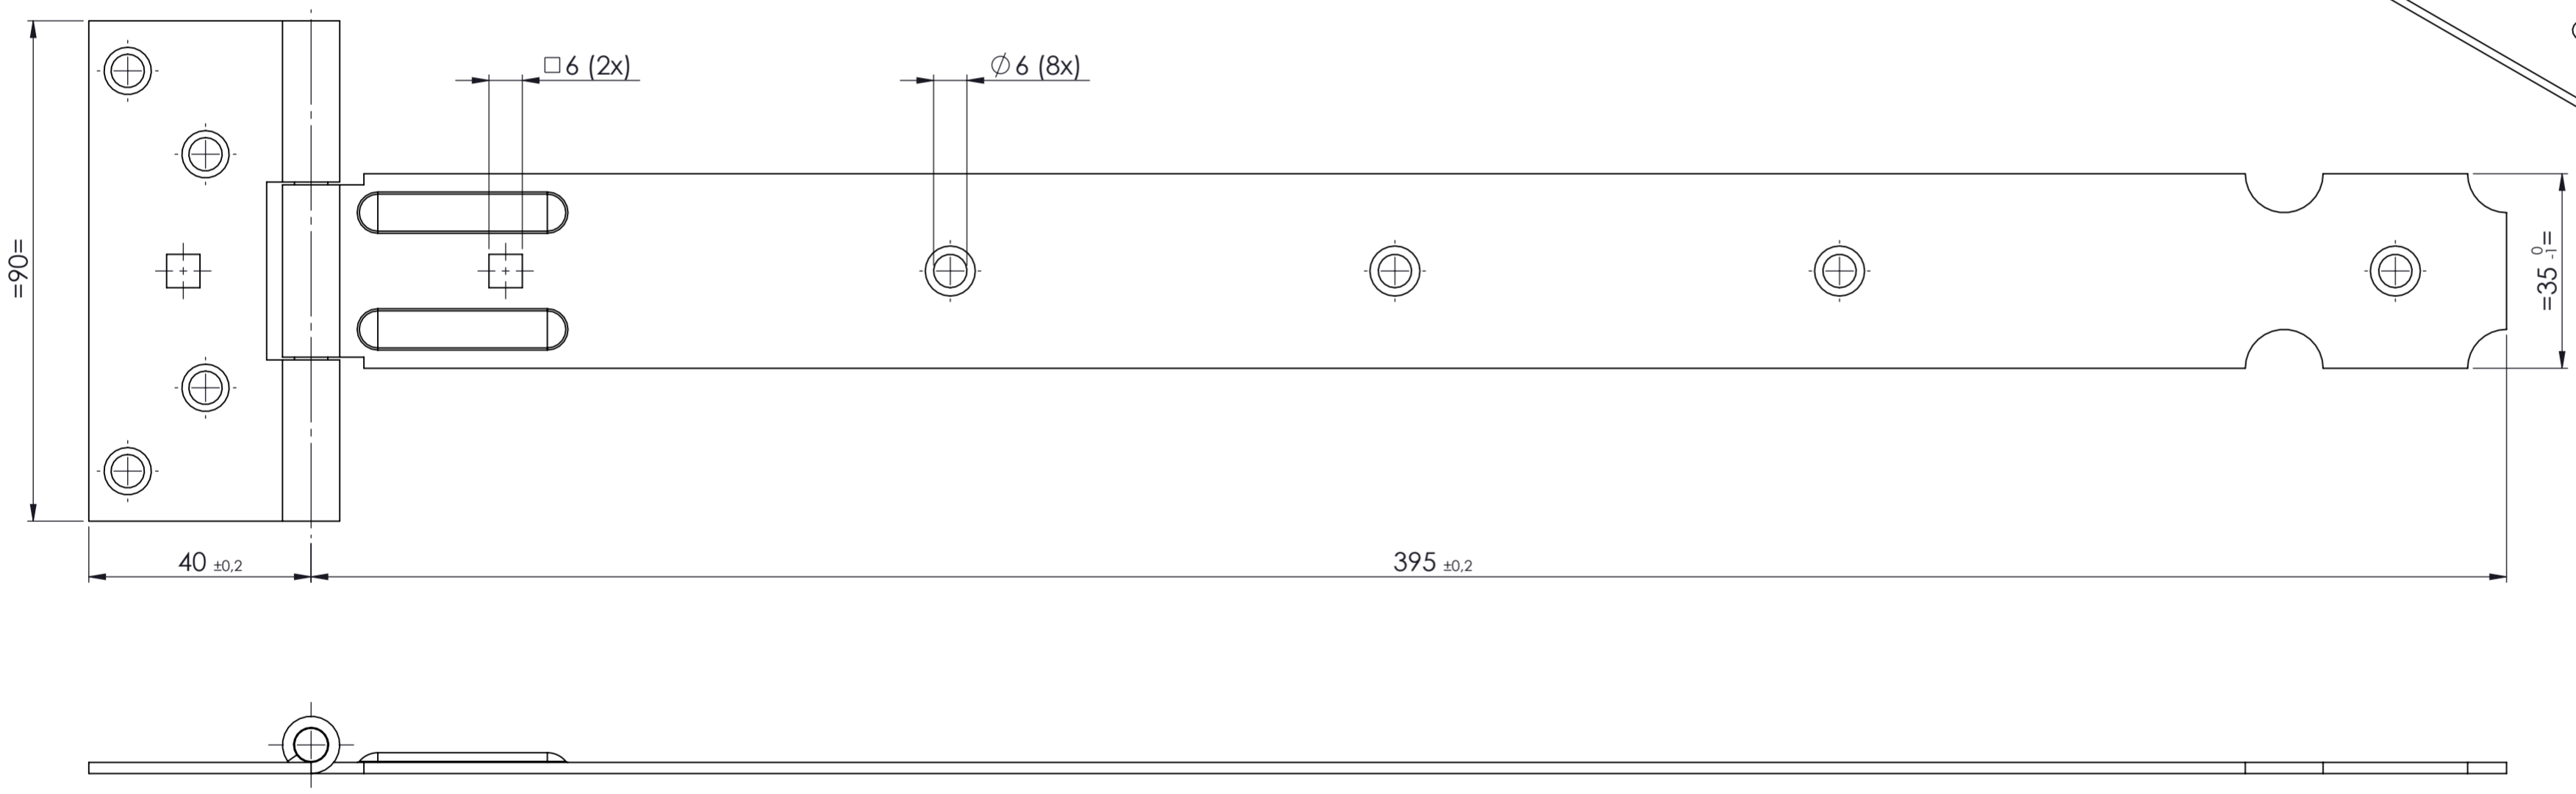

MONTAGE INDRUK
ONDERZIJDE HENG

PRODUKTIE TEKENING	Opmerking:				
	Art.nr.: 405170.0006 / 405170.B001				
	Grondstof:				
	Stempel:				
	 GEBR. BODEGRAVEN BV verbindingen voor de bouw				
	Accoord:	Get.: RdK	Materiaal: RVS A2		
		Datum: 20-6-2014	Oppervlakte:		
		Versie:	Eenheid: mm		
	Datum:	Schaal: 1:1	Aantal:		
		Tek.nr.: 405170	Art.omschrijving: Kruisheng licht 400 35x2		
	Atoomweg 2	tel: 0172 52 01 10	fax: 0172 57 17 53	www.gb.nl	A2