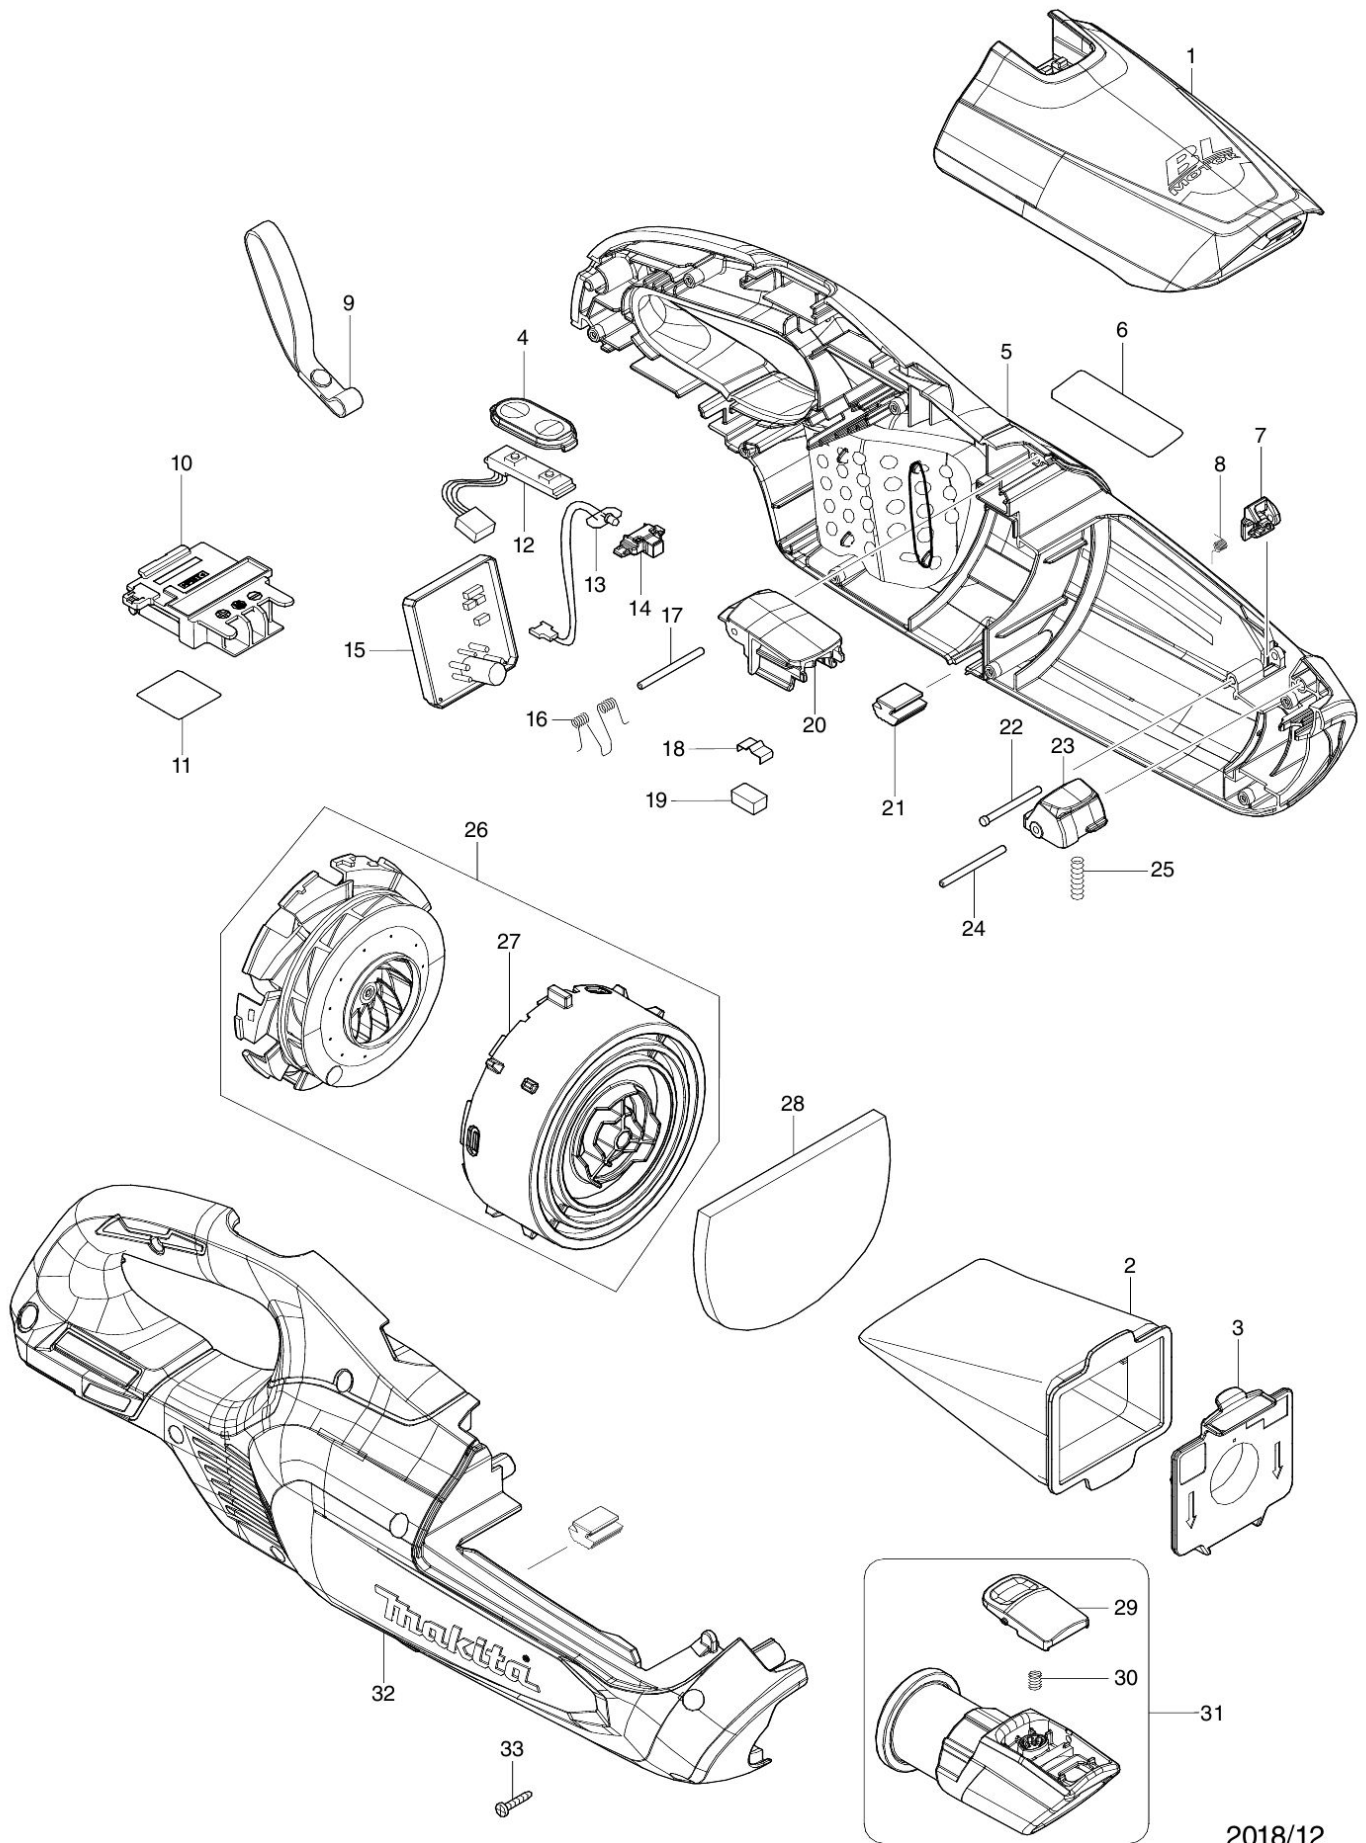

Partdrawing for DCL282FZ - Stofzuiger 18V

2018/12
DCL282F

Nr.	Part nr.	Name
001	140L57-2	Afdekkap DCL282F
002	166119-6	Stofzak DCL282F
003	140K23-3	Schakelaar DCL282F
004	144096-2	Schakelplaat CI107Fd
005	183M11-9	Motorhuisset DCL282F
006	855T39-6	Naamplaat DCL282F
007	459352-0	Afstandhouder DCL281F
008	232484-6	Torsieveer 4 DCL281
010	643874-2	Aansluitunit Dhp483
011	855T46-9	Serienummer label DCL282F
012	620A77-1	Schakelaar DCL281F
013	620A76-3	Licht circuit DCL281F
014	459478-8	Kijkvenster DCL281F
015	620A75-5	Controller DCL281
017	268271-7	Pen 3 CI102D
018	232264-0	Bladveer CI102/Bcl142/82
019	424367-6	Stootrubber CI102/Bcl142/82
020	459350-4	Verbindingsblok DCL281F
021	422460-0	Rubberen plaat DCL281
022	256590-3	Pen 3mm DCL281F
023	459348-1	Schakelknop B DCL281F
024	268271-7	Pen 3 CI102D
025	233344-5	Drukveer 4 Hr2450 Zwart
026	136092-4	Motorunit DCL281F
027	459322-9	Waaierkap DCL281F
028	424804-0	Sponsplaat 70-106 Dcl182 A
029	458939-5	Schakelknop A DCL281F
030	232485-4	Drukveer 5
031	136107-7	Inlaat cpl DCL281F
032	183M11-9	Motorhuisset DCL282F
033	266429-2	Tapschroef 3X16 A
16	233580-3	Torsieveer CI102D