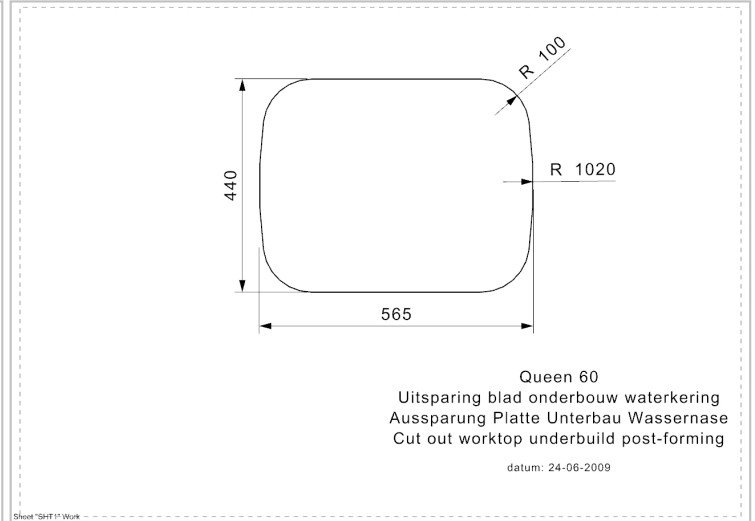

REGINOX

Queen 60 (L) KGOKG

Snel overzicht

De Queen 60 (L) KGOKG met artikelnummer R16633 wordt geleverd inclusief restenbakje.

Aanvullende Informatie

Diepte	160 mm / 130 mm
SKU	R16633
Afvoergat	3.5" afvoergat
Kastmaat	600 mm
Vorm spoelbak	Anderhalve spoelbakken
Afmeting spoelbak	330 x 400 / 160 x 300 mm
Totale afmeting	595 x 470 mm
Inbouwmethode	Vlakbouw, Vlakopbouw
Verpakking	Doos