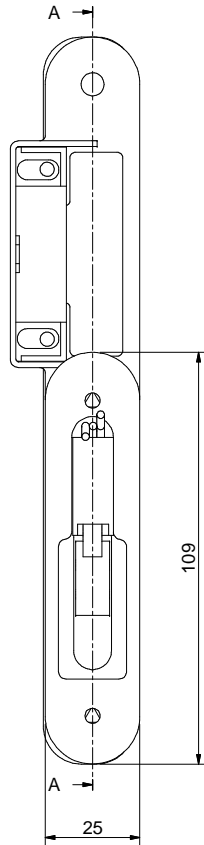

A-A (1:1)

Bruin: No Close
Wit: COM
Groen: No Open

A

B-B (1:1)

Bruin: No Close
Wit: COM
Groen: No Open

B

Pos. 2
Niet inbegrepen bij nachtschootdetectie.
Te vervangen door 706390, 706400, 706410

2	1	Nastelbare Sluitplaat Korte Lip DIN L	200.706380	706380	00
1	1	Nachtschootdetectie	200.200192	200192	00
ITEM	QT	DESCRIPTION	PART NR	STOCK NUMB	REV NR
Aftertreatment		Treatment	Units	MM	Roughness
			Not on scale bases	25	√ 3.2
Layer thickness		Reference	(25)		Unspecified tolerances
					Dim ± 0.2 Angle ± 0.5°
Description: Nachtschootdetectie Enkele Deur				Scale	Engineer: B. Pongers
200192/193 (DIN L/R)					Date: 3-4-2012
HMB® profit locks & tools				Revision	01
				Article number:	200192
POSTBUS 151 3400 AD LISSELSTEIN, HOLLAND TELEPHONE: 0031 - (0)30 - 6877940 FAX: 0031 - (0)30 - 6875688 E-MAIL: info@hmb.nl				Projection	A2
THIS DRAWING REMAINS PROPERTY OF HMB PROFIT LOCKS & TOOLS AND MAY NOT BE COPIED WITHOUT OUR WRITTEN CONSENT.					200.200192