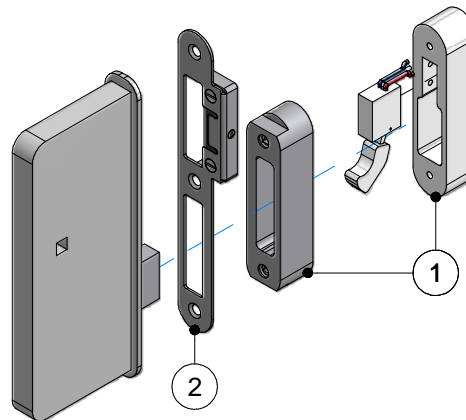

A-A (1:1)

Bruin: No Close
Wit: COM
Groen: No Open

A

B-B (1:1)

Bruin: No Close
Wit: COM
Groen: No Open

B

Pos. 2
Niet inbegrepen bij nachtschootdetectie.
Te vervangen door 706390, 706400, 706410

2	1	Nastelbare Sluitplaat Korte Lip DIN L	200.706380	706380	00
1	1	Nachtschootdetectie	200.200192	200192	00
ITEM	QT	DESCRIPTION	PART NR	STOCK NUMB	REV NR
Aftertreatment		Treatment	Units	MM	Roughness
			Not on scale bases	25	√ 3.2
Layer thickness		Reference	(25)		Unspecified tolerances
					Dim ± 0.2 Angle ± 0.5°
Description: Nachtschootdetectie Enkele Deur				Scale	Engineer: B. Pongers
200192/193 (DIN L/R)					Date: 3-4-2012
HMB® profit locks & tools				Revision	01
				Article number:	200192
POSTBUS 151 3400 AD LISSELSTEIN, HOLLAND TELEPHONE: 0031 - (0)30 - 6877940 FAX: 0031 - (0)30 - 6875688 E-MAIL: info@hmb.nl				Projection	A2
THIS DRAWING REMAINS PROPERTY OF HMB PROFIT LOCKS & TOOLS AND MAY NOT BE COPIED WITHOUT OUR WRITTEN CONSENT.					200.200192