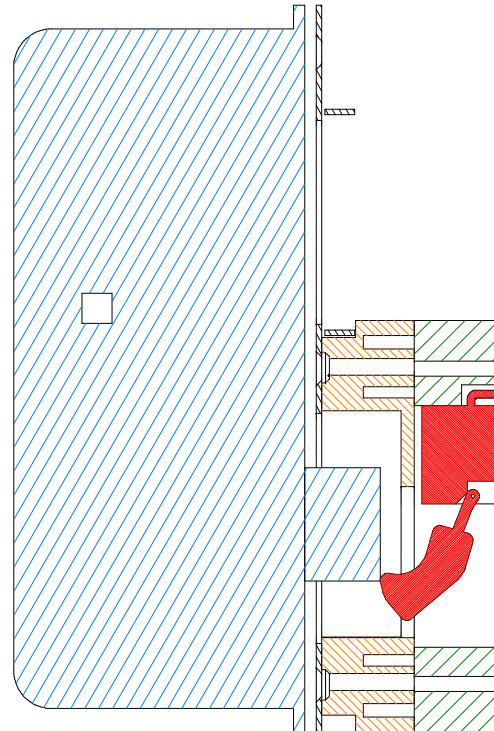

A-A (1:1)

Bruin: No Close
Wit: COM
Groen: No Open

A

B-B (1:1)

Bruin: No Close
Wit: COM
Groen: No Open

B

Pos. 2
Niet inbegrepen bij nachtschootdetectie.
Te vervangen door 706390, 706400, 706410

2	1	Nastelbare Sluitplaat Korte Lip DIN L	200.706380	706380	00
1	1	Nachtschootdetectie	200.200192	200192	00
ITEM	QT	DESCRIPTION	PART NR	STOCK NUMB	REV NR
Aftertreatment		Treatment	Units	MM	Roughness
			Not on scale bases	25	√ 3.2
Layer thickness		Reference	(25)		Unspecified tolerances
					Dim ± 0.2 Angle ± 0.5°
Description: Nachtschootdetectie Enkele Deur				Scale	Engineer: B. Pongers
200192/193 (DIN L/R)					Date: 3-4-2012
HMB® profit locks & tools				Revision	01
				Article number:	200192
POSTBUS 151 3400 AD LISSELSTEIN, HOLLAND TELEPHONE: 0031 - (0)30 - 6877940 FAX: 0031 - (0)30 - 6875688 E-MAIL: info@hmb.nl				Projection	A2
THIS DRAWING REMAINS PROPERTY OF HMB PROFIT LOCKS & TOOLS AND MAY NOT BE COPIED WITHOUT OUR WRITTEN CONSENT.					200.200192