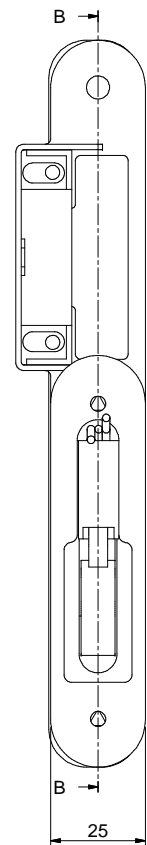

A-A (1:1)

Bruin: No Close
Wit: COM
Groen: No Open

A

B-B (1:1)

Bruin: No Close
Wit: COM
Groen: No Open

B

Pos. 2
Niet inbegrepen bij nachtschootdetectie.
Te vervangen door 706390, 706400, 706410

2	1	Nastelbare Sluitplaat Korte Lip DIN L	200.706380	706380	00
1	1	Nachtschootdetectie	200.200192	200192	00
ITEM	QT	DESCRIPTION	PART NR	STOCK NUMB	REV NR
Aftertreatment		Treatment	Units	MM	Roughness
			Not on scale bases	25	√ 3.2
Layer thickness		Reference	(25)		Unspecified tolerances
					Dim ± 0.2 Angle ± 0.5°
Description: Nachtschootdetectie Enkele Deur				Scale	Engineer: B. Pongers
200192/193 (DIN L/R)					Date: 3-4-2012
HMB® profit locks & tools				Revision	01
				Article number:	200192
POSTBUS 151 3400 AD LISSELSTEIN, HOLLAND TELEPHONE: 0031 - (0)30 - 6877940 FAX: 0031 - (0)30 - 6875688 E-MAIL: info@hmb.nl				Projection	A2
THIS DRAWING REMAINS PROPERTY OF HMB PROFIT LOCKS & TOOLS AND MAY NOT BE COPIED WITHOUT OUR WRITTEN CONSENT.					200.200192