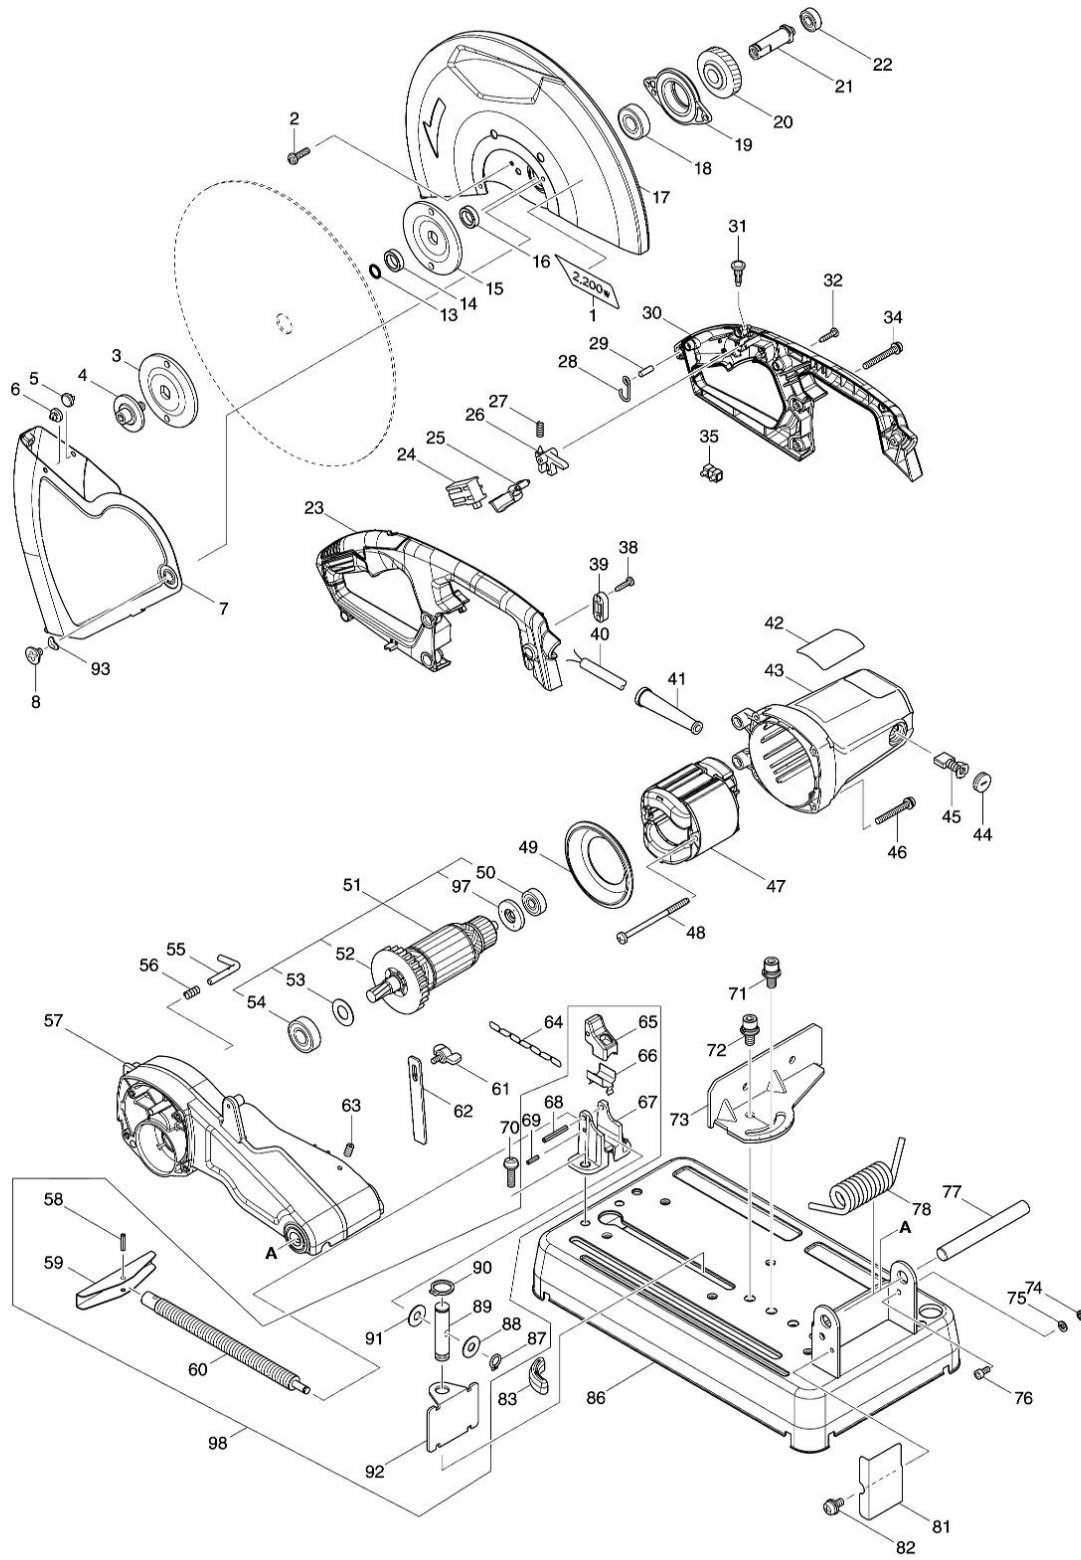

Partdrawing for M2403 - Afkort slijpmachine

Model No.M2403 355MM PORTABLE CUT OFF

Partdrawing for M2403 - Afkort slijpmachine

Nr. Part nr. Name