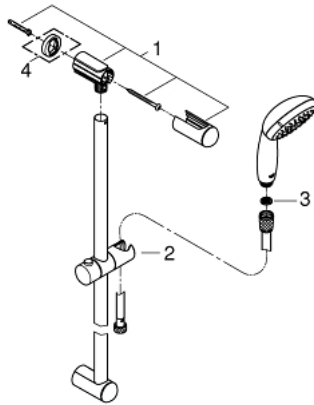

27 924 001 **TEMPESTA 100 DOUCHESET 1 STRAALSOORT**

ONDERDELEN

1: Glijstanghouder (Bestel-nr 48098000)

2: Glijstuk (Bestel-nr 48099000)

3: Zeef (Bestel-nr 0700200M)

4: Opvulplaatje (Bestel-nr 48051000)*

*Speciale accessoires