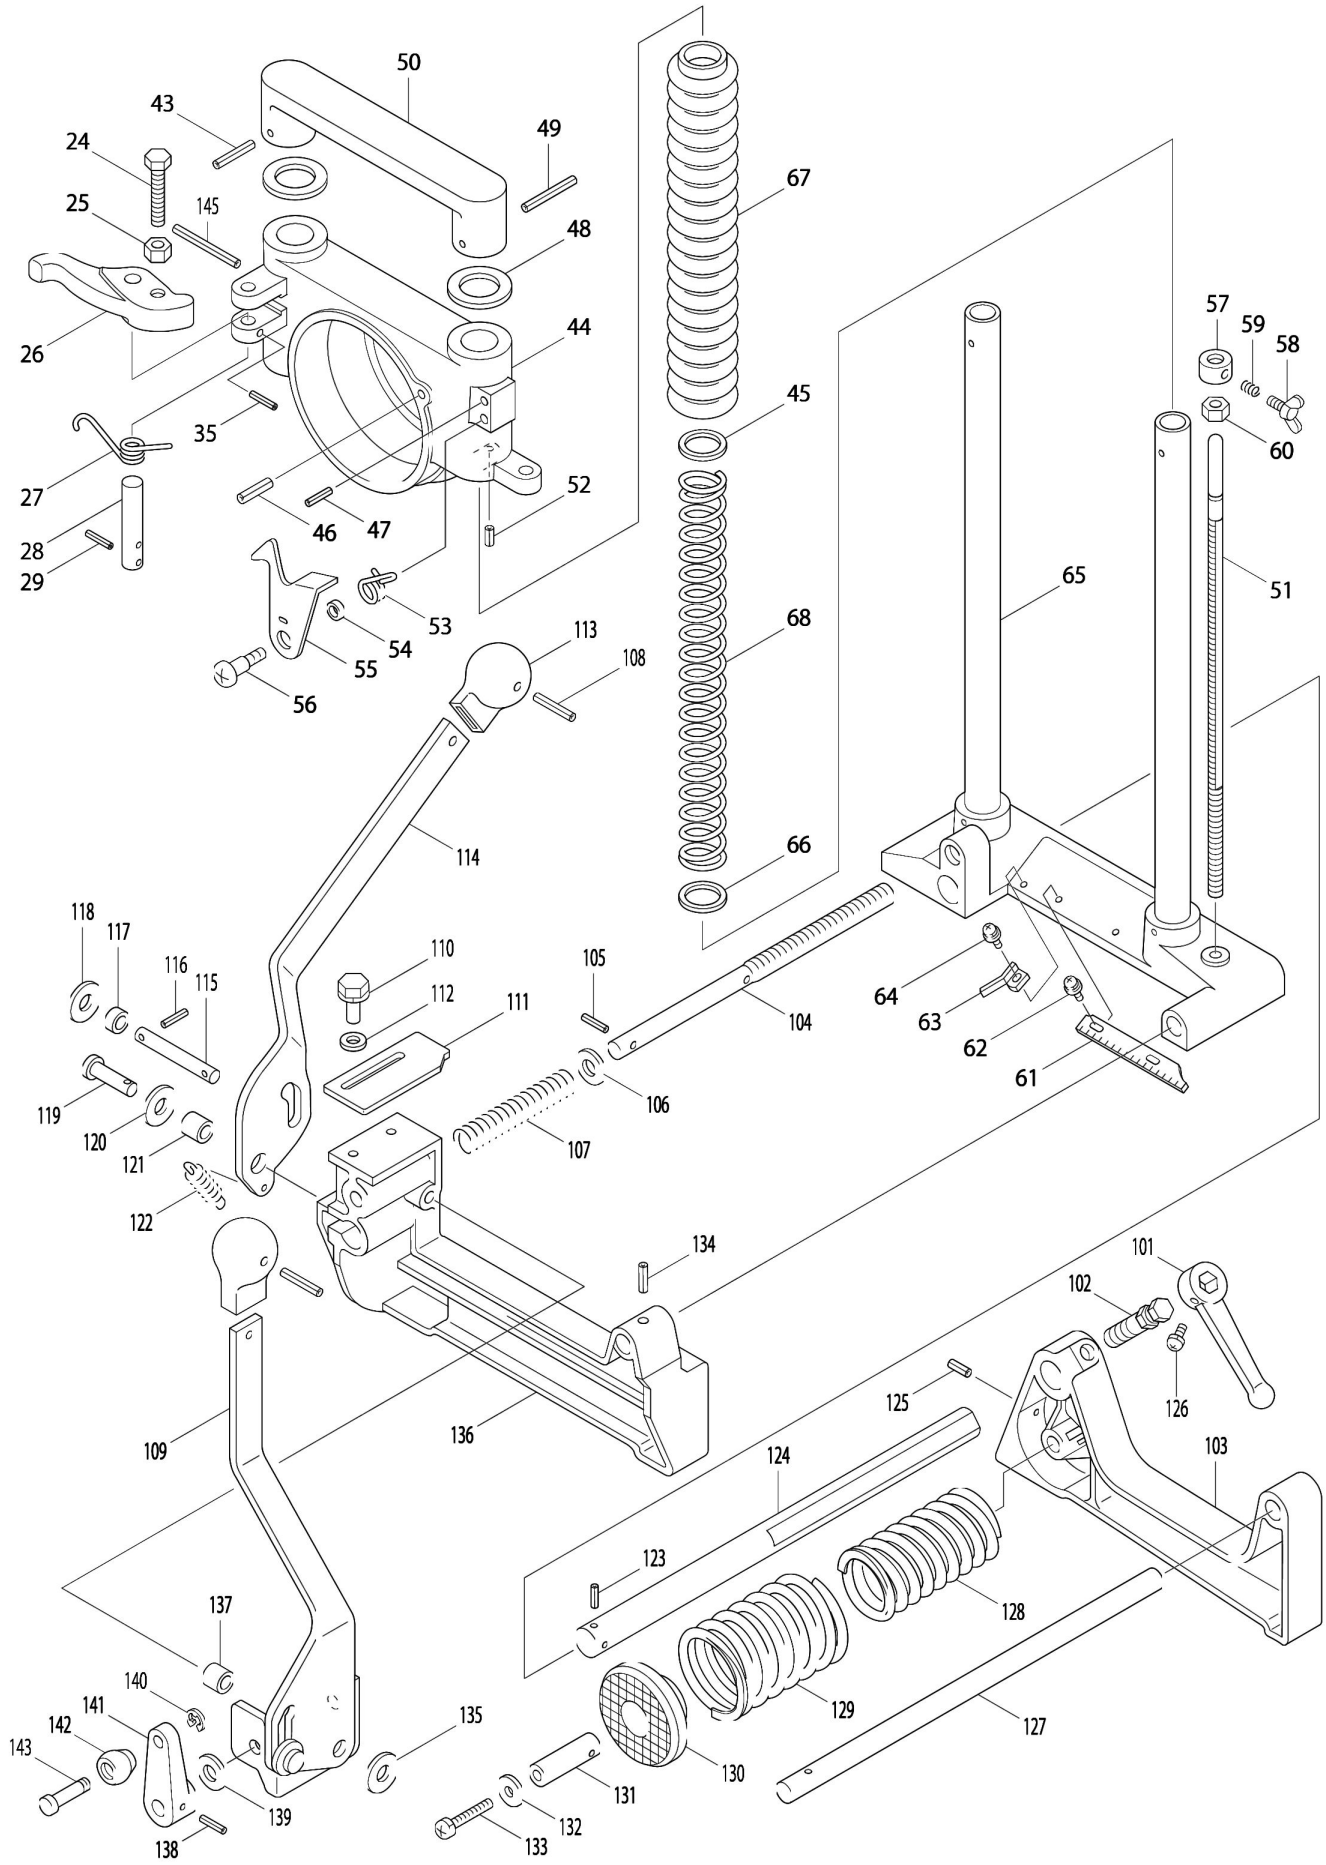

Nr.	Part nr.	Name
001	666365-6	NETSNOER 3X1 5MTR P
002	682572-3	KABELTULE 8 JR3050T P
005	687052-4	Klemstrip P
006	652014-1	Schroef 4X8 Voor Schakelaar
007	265995-6	Tapschroef 4X18 A
009	911226-8	Schroef 5X18 P
012	651057-0	Schakelaar Tg71CI-2 4131
013	645261-1	Ontstorings Condensator 2416S
014	157044-2	Tandwielhuis 7104L
015	142200-7	Motorhuis 7104L
015A	643653-8	Koolborstelhouder A
015B	913206-0	Stelschroef M5X8
016	681002-1	Isolatieing 7104L
017	181044-0	Koolborstel Set Cb-153 A
018	643650-4	Koolborstelhouderdop A
019	911226-8	Schroef 5X18 P
020	273416-4	Handgreep 25 Pc1100
021	341571-1	Handgreephouder 7104L
022	911206-4	Met.schr. M5x10mm
023	231747-7	Trekveer 20Mm 7104L
024	265254-8	Inbusbout M8X44Mm
025	931402-8	Moer M8 Zwt
026	331162-6	Handel C 7104L
027	231551-4	Torsie Veer 12Mm
028	256114-5	Pen 10Mm 7104L
029	951116-3	Spanstift 4-20
030	154397-0	Afdekkap 7104L
031	265253-0	INBUSBOUT M10
032	942253-4	VEERRING 10MM 7104L
033	941252-3	Sluitring M10
034	251852-4	Schroef Spec M8X28Mm
035	951116-3	Spanstift 4-20
036	265254-8	Inbusbout M8X44Mm
037	931402-8	Moer M8 Zwt
038	232068-0	Bladveer 7104L
039	911109-2	Schroef 4X8
040	911908-2	Met.Schroef Ck M5X80Mm
041	921222-8	Inbusbout M5X16Mm
042	931202-6	Zeskantmoer M5 A
043	951172-3	Borgpen 5X32Mm 7104L
044	310546-1	Loopwielhouder 7104L
045	253042-5	Sluitring 24Mm 7104L
046	951213-5	Borgpen 6X24Mm 7104L
047	951116-3	Spanstift 4-20
048	261022-7	Rubber Ring 24Mm
049	951181-2	Borgpen 5X45Mm 7104L
050	319052-3	Handgreep 7104L
051	325057-3	Diepte Aanslagpen 7104L
052	951151-1	Spanstift 5X12Mm 7104L