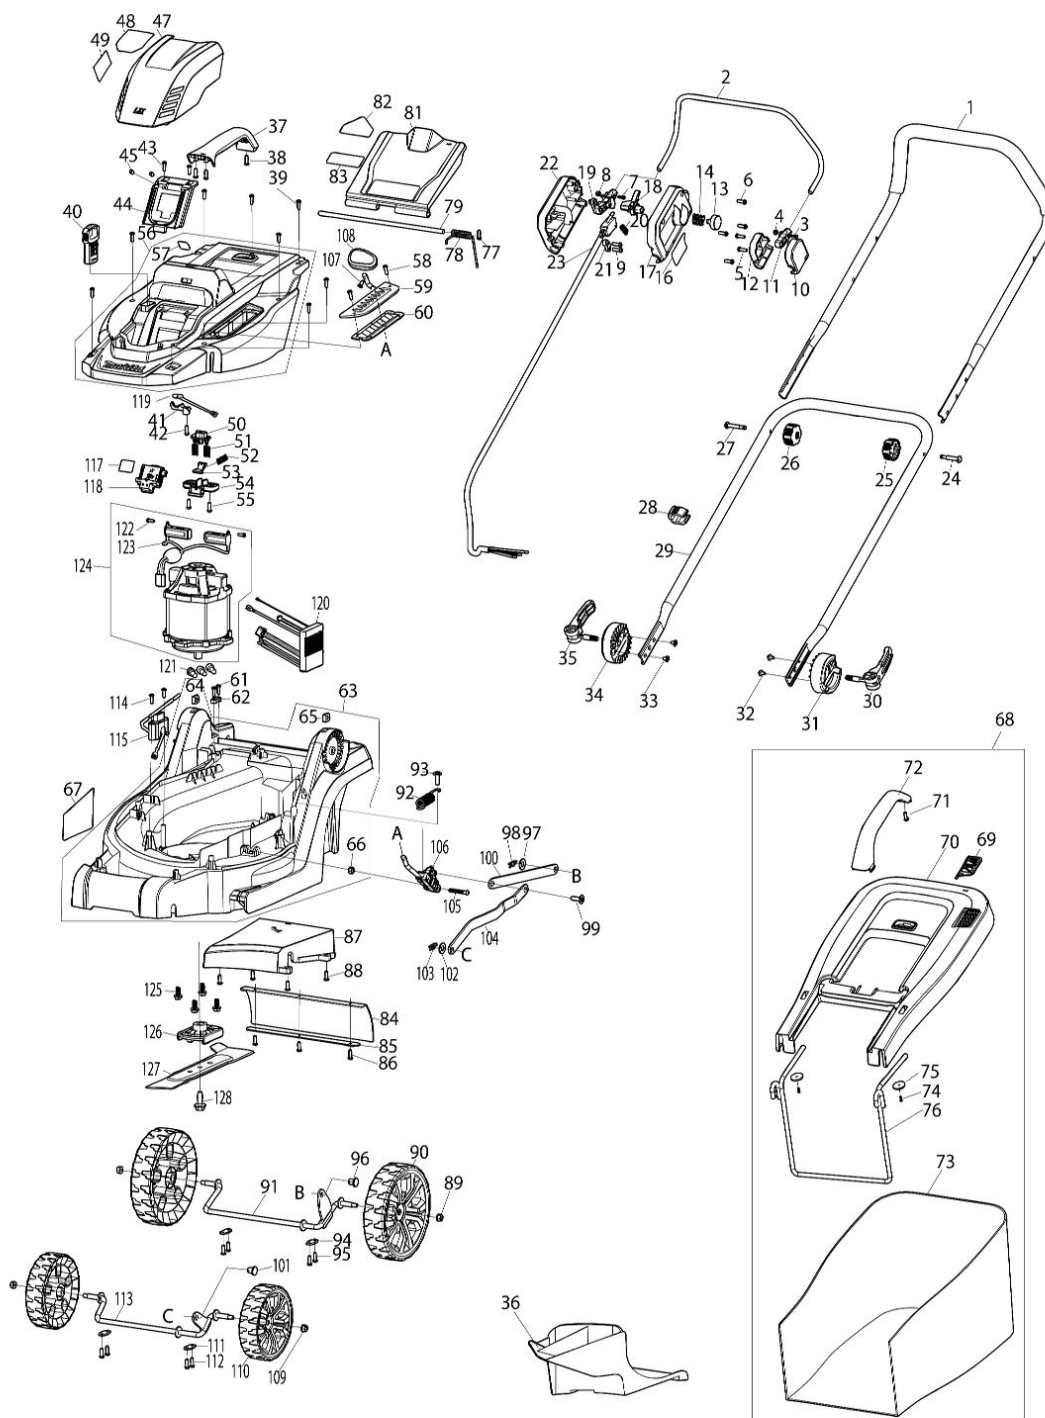

Model No.DLM330 330MM CORDLESS LAWN MOWER

Nr.	Part nr.	Name
001	GB00000136	Duwboom (Boven) DLM330
002	GB00000044	Schakelhendel DLM330
003	GB00000045	Met.schr M4x18 DLM330
004	GB00000046	Borgmoer m4 DLM330
005	GB00000003	Tapschroef st4.2x15 DLM330
007	GB00000045	Met.schr M4x18 DLM330
010	GB00000047	Schakelhendelkast L DLM330
011	GB00000048	Schakelhendel eindkap L DLM330
012	GB00000049	Schakelhendelkast R DLM330
013	GB00000050	Schakel link knop DLM330
014	GB00000051	Drukveer DLM330
016	GB00000153	Label A/U DLM330
017	GB00000053	Schakelkastkap L DLM330
018	GB00000054	Schakelbedieninghendel DLM330
019	GB00000055	Schakelhendel eindkap R DLM330
020	GB00000056	Spanningsveer DLM330
021	GB00000057	Kabelgeleider DLM330
022	GB00000058	Schakelkastkap R DLM330
023	GB00000138	Schakelaar assy DLM330
024	GB00000060	Bout M6x42 DLM330
025	GB00000061	Knopmoer m6 DLM330
028	GB00000062	Kabelklem DLM330
029	GB00000063	Onderste handvat DLM330
030	GB00000064	Spanningshendel assy DLM330
031	GB00000065	Montageblok DLM330
032	GB00000066	Tapchroef 4x8 DLM330
036	GB00000067	Mulchplug
037	GB00000068	Draaghandvat DLM330
040	GB00000069	Sleutel DLM330
041	GB00000070	Montage indicator DLM330
043-1	GB00000158	Tapschroef st4.2x15 DLM330
044	GB00000071	Batterijhouder DLM330
045	GB00000072	Borgpin 5.5x8.5 DLM330
047	GB00000074	Batterijkap DLM330
048	GB00000140	Label DLM330
050	GB00000077	Batterijkapknop DLM330
051	GB00000078	Drukveer DLM330
053	GB00000079	Batterijkap ratchi DLM330
054	GB00000080	Batterijkaplaat DLM330
056	GB00000081	Bovenhuis DLM330
057	GB00000082	Batterij-indicatorlabel DLM330
058	GB00000083	Tapschroef st4.2x15 DLM330
059	GB00000084	Hoogtestelplaat DLM330
060	GB00000085	Rubber plaat DLM330
063	GB00000086	Maaidek DLM330
064	GB00000087	Vierkante moer m8 DLM330