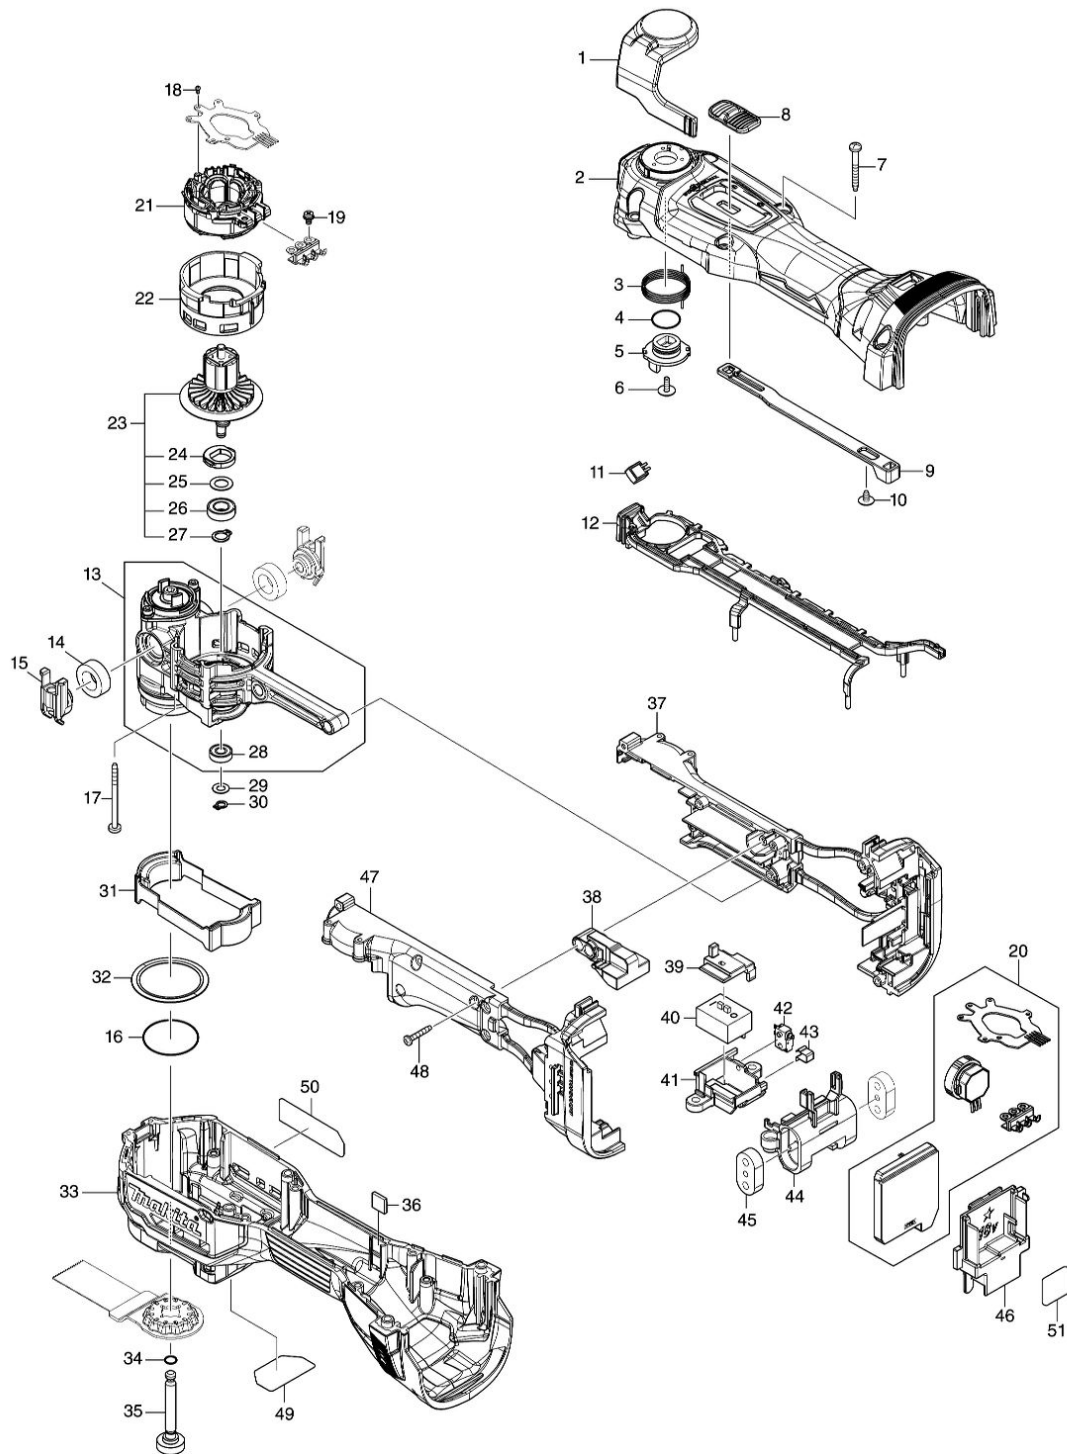

Partdrawing for DTM52RTJX2 - Multitool

Model No.DTM52 CORDLESS MULTI TOOL

Nr.	Part nr.	Name
001	140Y95-2	Schakelhandel DTM52
001C10	263032-0	Rubber Pen 4 Btd130F
002	183S78-3	Motorhuiset DTM52
003	232680-6	Torsieveer 25mm DTM52
004	213070-2	O-Ring 10 Hr3000C
005	313364-6	Aandrijfplaat B DTM52
006	265B82-3	Met.schr. M4x10 DTM52
007	266351-3	Schroef 4X35 A
008	413395-6	Schakelknop DTM52 P
009	413396-4	Schakelaarhandel A DTM52
010	265B81-5	Parker 3x6mm DTM52
011	620E79-1	Circuit led DTM52
012	413400-9	Geleider led DTM52
013	136394-8	Krukashuis DTM52 P
014	422677-5	Stootbuffer F DTM52
015	413401-7	Demperhouder F DTM52
016	213497-6	O-Ring 31,5 Ar410
017	266327-0	Tapschroef 3X40Mm Mt812
018	266490-9	Parker Pt2X6
019	652069-6	Kruiskop Schroef M3X6
020	620E78-3	Controller DTM52
021	629A56-6	Veld DTM52
022	413394-8	Motorhuis DTM52
023	519683-0	Anker DTM52
024	313361-2	Balansgewicht DTM52
025	253777-8	Sluitring 8
026	210249-6	Kogellager 688LLU
027	961004-6	Borgring S-8
028	210039-7	Kogellager 609Ddw
029	253811-4	Sluitring 5
030	961008-8	Borgring S-5 Tm30
031	422721-8	Kap DTM52
032	422682-2	Rubberen ring 35mm DTM52
033	183S78-3	Motorhuiset DTM52
034	213032-0	O-Ring 4 9554Nb/Ga40/5030 A
035	327769-4	Asbout DTM52
036	422679-1	Demper M DTM52
037	183S69-4	Binnenhuis DTM52
038	313365-4	Gewicht DTM52
039	413397-2	Schakelaarhandel B DTM52
040	650000-6	Schakelaar DTM52
041	413398-0	Schakelaarbasis DTM52 P
042	632S34-5	Schakelaar DTM52
043	232706-4	Bladveer DTM52
044	413399-8	Schakelaarkap DTM52
045	422678-3	Demper R DTM52

Partdrawing for DTM52RTJX2 - Multitool

Nr.	Part nr.	Name
046	643874-2	Aansluitunit Dhp483
047	183S69-4	Binnenhuis DTM52
048	265935-4	Schroef 3X20Mm
049	8032F3-5	Indicatielabel DTM52
050	811E24-9	Naamplaat DTM52
051	811E32-0	Label serienummer DTM52