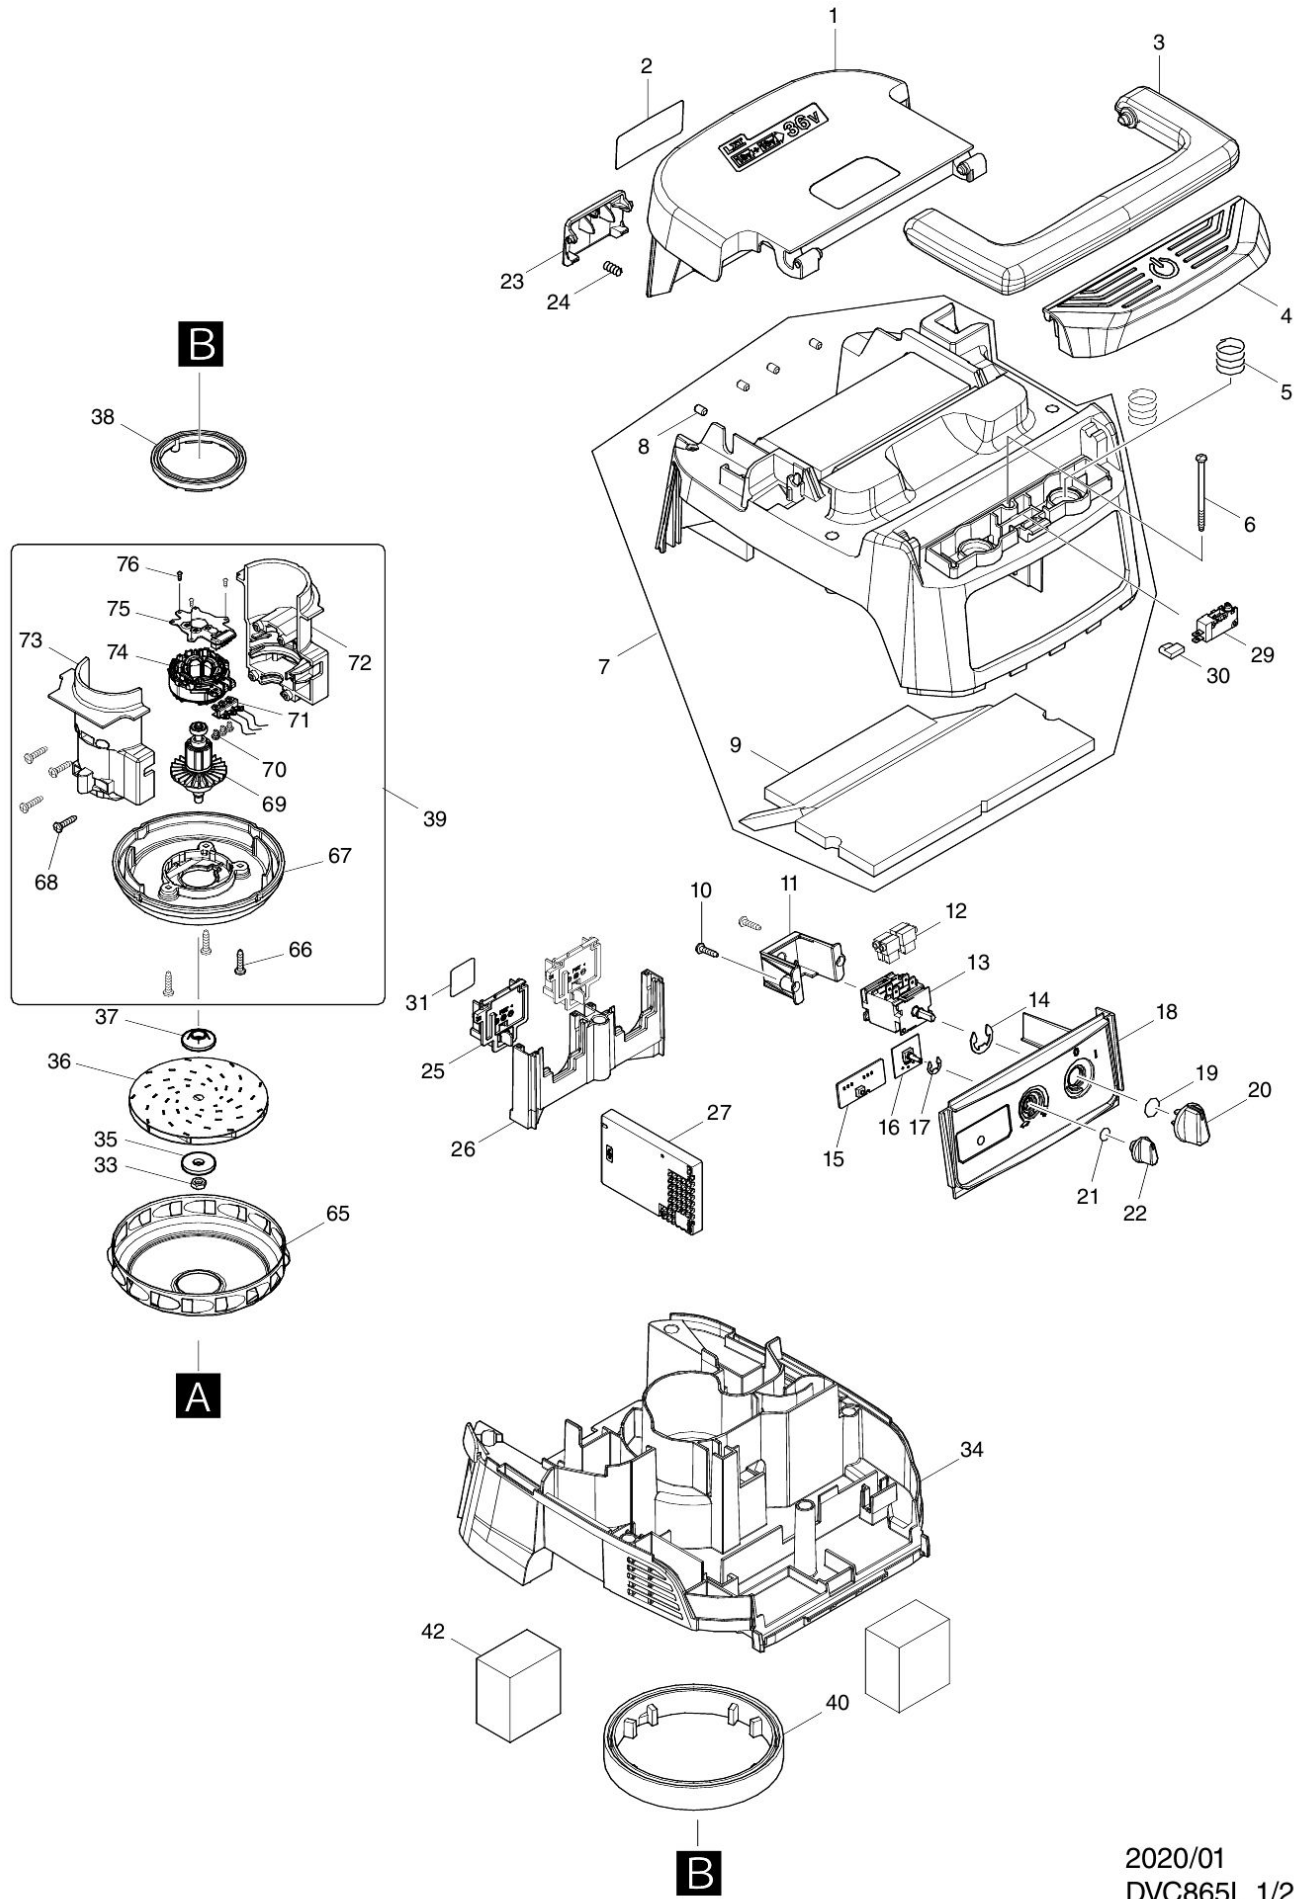

Nr.	Part nr.	Name
050	140248-3	Filter Stof Dvc860
051	422148-2	Stootbuffer Dvc862 A
052	424382-0	Inlaat Connector Vc2510L
053	266257-5	Tapschroef 4X28
054	419351-4	Montageplaat Vc1310L
055	419350-6	Houder Vc1310L
056	421468-1	Klem Vc2510L
057	266192-7	TAPSCHROEF 4X14 2704 P
058	213655-4	O-Ring 56
059	451348-7	Slangaansluitadapter Vc1310L
060	168537-4	Haak Vc2510L
061	168535-8	Zwenkwiel 50Mm M/Rem Vc1310L
062	168434-4	Zwenkwiel 50Mm Vc1310L
063	649150-2	Aardleiding 430Y
064	451334-8	Container Dvc860 P
065	347171-5	Waaierkap 104 Dvc862
066	266326-2	Tap Schroef 4X18Mm
067	457486-3	Waaierbasis Dvc862
068	266326-2	Tap Schroef 4X18Mm
069	619431-8	Anker Dvc862
070	652069-6	Kruiskop Schroef M3X6
071	632J83-8	Draadboom Dvc862
072	183F90-5	Motorhuisset Dvc862
073	183F90-5	Motorhuisset Dvc862
074	629491-2	Anker DVC156L
075	620648-8	Controller B Dvc862
076	266490-9	Parker Pt2X6