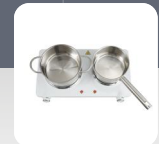

KP602W

★★★★☆ 12 reviews

Elektrische kookplaat - 2 zones - Wit

De Inventum elektrische 2-pits kookplaat KP602W heeft een vermogen van 2250 watt. De kleine pit van 15 cm in doorsnede is 750 watt en de grote pit van 18 cm in doorsnede is 1500 watt. De kookplaat heeft gietijzeren pitten, een metalen behuizing en is makkelijk te bedienen met draaiknoppen. Deze kookplaat is bijvoorbeeld erg handig voor op een studentenkamer of om mee te nemen naar de ... [lees verder op de website](#)

- Kookzones 15 en 18 cm
- 2 regelbare thermostaten
- Gietijzeren kookzones
- Behuizing gecoat metaal
- Vermogen 750 en 1500 watt

Adviesprijs: € 54,99

Productkenmerken Kookplaat

Aantal pitten	➤	2
Doorsnede pitten	➤	Ø150 en 180 mm
Traploos regelbare thermostaat	➤	2
Type bediening	➤	draaiknoppen
Controle verlichting	➤	2
Materiaal behuizing	➤	gecoat metaal
Materiaal kookzone	➤	gietijzer

Technische gegevens kookplaat

Kleur	➤	wit
Afmeting (hxbxd)	➤	8 x 47 x 26 cm
Vermogen	➤	1900 - 2250 watt

KP602W

8 712876 105032