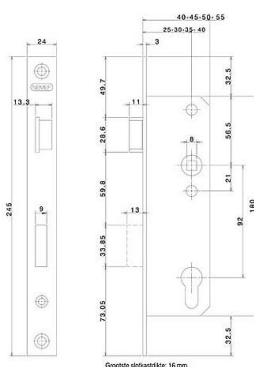

Mechanische sloten

Stalen deursloten en smaldeursloten

Smaldeursloten

8791/14-40 DR.2+4

Experience a safer and more
open world

ASSA ABLOY

Omschrijving

Deurslot, DM40mm, PC92mm, krukgat 8mm, voorplaat staal verzinkt 24x245mm rechthoekig, messing dag- en nachtschoot, DR 2+4.

Artikelnaam	Art.nr	Model voorplaat	Afmetingen voorplaat (mm)	Materiaal voorplaat	Afstand (mm)	Doornmaat (mm)	Draairichting
8791/14-40 DR.2+4	9879114402	rechthoekig	24 x 245	staal verzinkt	92	40	2/4

The ASSA ABLOY Group is the global leader in access solutions. Every day, we help billions of people experience a more open world.