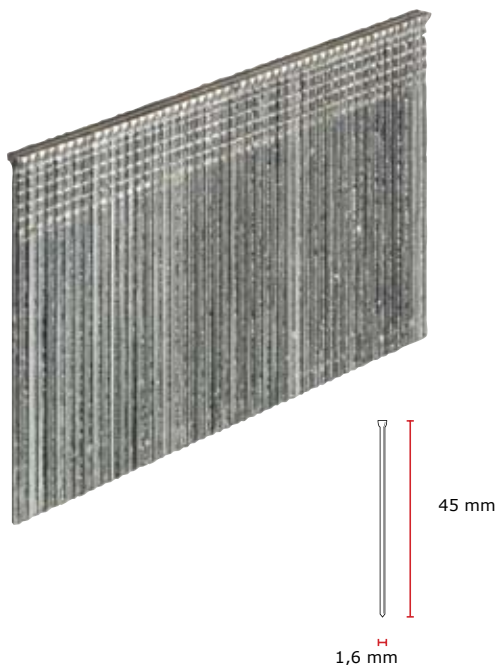

**1,6mm (RX) afwerkspijker, gegalvaniseerd****Technische specificaties**

Lengte	45 mm
Bevestiging kop type 1	Medium kop
Punthoek (nominaal)	90°
Punt type	Scherpe beitel
Rol type 1	Lijm gebonden
Rolhoek	0°
Draaddikte	16 ga.
Draad materiaal	Standaard gegalvaniseerd standaard breuksterkte
Afwerking	standaard

**Toepassingen**

Meubels, strips, decoraties, deur en raamlijsten,  
plaatmateriaal, glaslatten

**1,6mm (RX) afwerkspijker, gegalvaniseerd****Logistieke specificaties****Primaire verpakking / Produktverpakking**