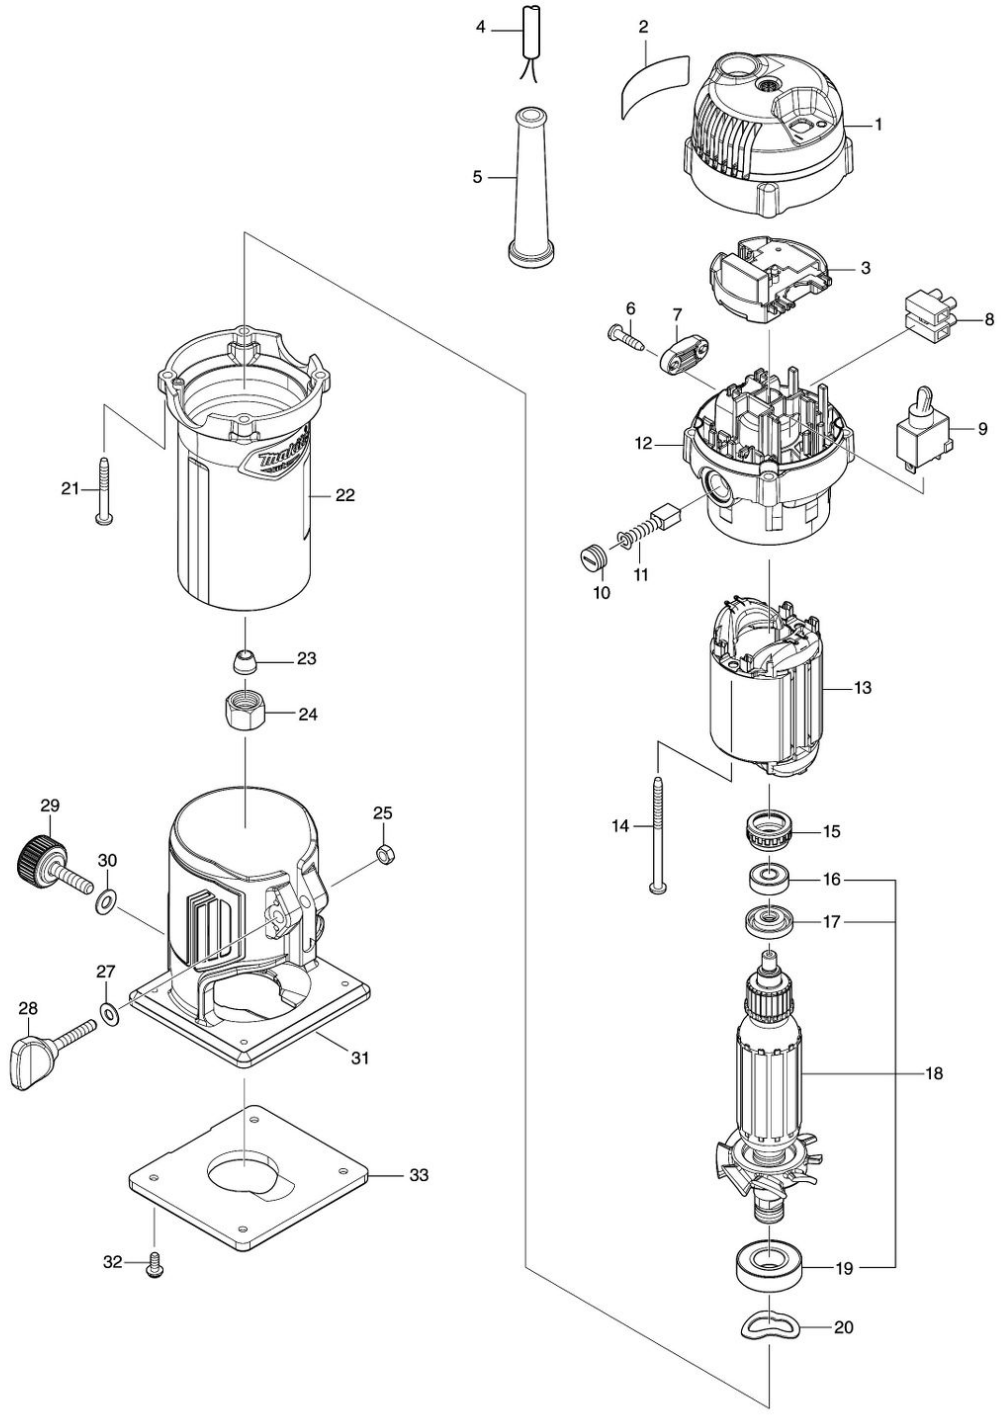

Partdrawing for M3702 - Kantenfrees

6/7/2021

MAKITA SERVICE INFORMATION

Model No.M3702 TRIMMER

Nr.	Part nr.	Name
001	413774-8	Afdekkap 3711
002	811T83-3	Naamplaat M3702
003	620F47-0	Controller 3711/3712/M3702
003C10	646358-9	Ontstoringsfilter Hr2210 A
004	665383-1	Netsnoer 2X1.00 2.2Mtr A
005	682502-4	Kabeltule 8-85 A
006	266326-2	Tap Schroef 4X18mm P
007	687124-5	Klemstrip 9555Nb/Bo3711 A
008	654531-7	Kroonsteen Rp0910
009	651424-9	Schakelaar Stl106At Mt953
010	643987-9	Koolborsteldop 5-8 Mt191
011	191940-4	Koolborstel Set Cb-411
012	141D20-0	Steun cpl M3702
013	520155-0	Veld M3702 A
013-1	520155-0	Veld M3702 A
013C10	654450-7	Veldverbinder Mt191 A
013C20	654485-8	Draadbus M1902
014	266340-8	Tap Schroef 4X65Mm
015	421868-5	Tussenring 9554Nb
016	211382-7	Kogellager 607Zz A
017	681668-7	Keerring Rt0700
018	510227-9	Anker Assy 240V Mt372
018C10	241667-7	Waaier 52
019	211236-8	Kogellager 6002Ddw A
020	267785-3	Veerring 23
021	266351-3	Schroef 4X35 A
022	141D79-7	Motorhuiset M3702
022C10	8034K8-2	Schaalverdeling M3702
023	763662-2	Spantang 6mm kantenfrees
024	763661-4	Spanmoer kantenfrees
025	931202-6	Zeskantmoer M5 A
027	253414-4	Sluitring 5mm DSP601 A
028	251867-1	Klemschroef 3700B/Sp6000 A
029	265763-7	Vastzetschroef M6X25 Rt0700 A
030	941151-9	Sluitring 6X12Mm A
031	454022-6	Grondplaat Mt372
032	265142-9	Schroef 4X10
033	410585-2	Zoolbeschermplaat 3703 Transp