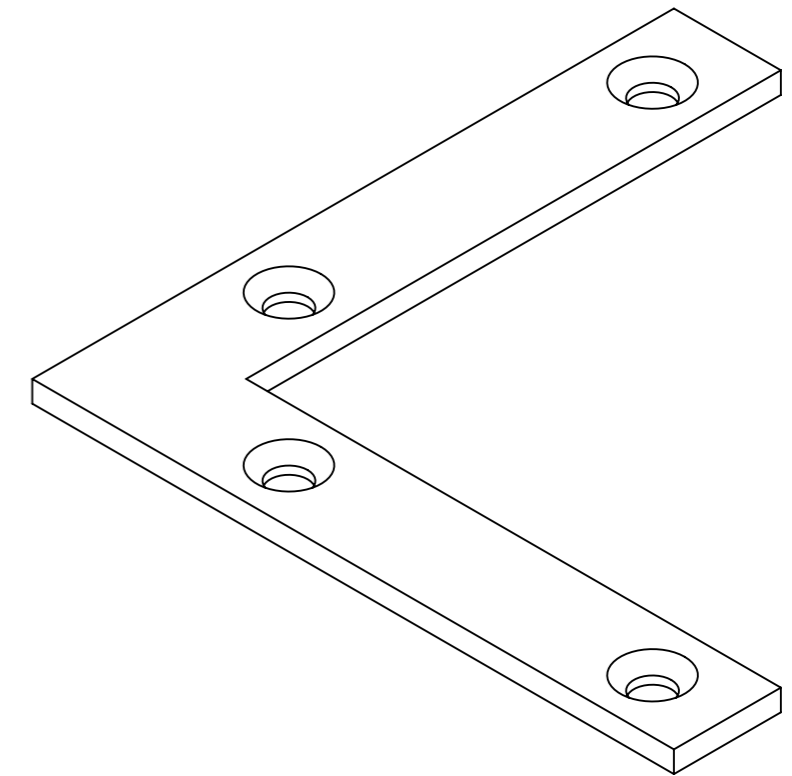

**A** DIKTE AANGEPAST VAN 1,5mm NAAR 2mm / 16-6-2017

<b>PRODUKTIE TEKENING</b>	Opmerking:			
	Art.nr.: 83103.0100			
	Grondstof:			
	Stempel:			
	 <b>GEBR. BODEGRAVEN BV</b> verbindingen voor de bouw			
	Accoord:	Get.: RdK	 Getekend volgens NEN-norm	Materiaal: Zink-Magnesium
		Datum: 18-6-2014		Oppervlakte:
		Versie:		Eenheid: mm
	Datum:	Schaal: 2:1		Aantal:
		Tek.nr.: 83103	Art.omschrijving: Raamhoek recht 60 10x2	
	Atoomweg 2	tel: 0172 52 01 10	fax: 0172 57 17 53	
		www.gb.nl		
			<b>A3</b>	