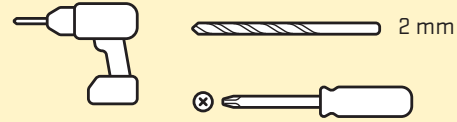

* PKVW® en SKG®✓ geldt voor houten deuren.

Deze set bestaat uit

1 x Kierstandhouder	7 x Schroeven 4 x 40 mm
1 x Sluithaak	10 x balletjes
3 x Ophoogplaatjes	

Algemene toepassing

Deze kierstandhouder is SKG® gecertificeerd en kan worden toegepast op: naar buitendraaiende toegangsdeuren en naar buitendraaiende (moeilijk bereikbare) ramen. De kierstandhouder zorgt ervoor dat de toegangsdeur of het raam alleen op een kier kan worden geopend.

Montage

1. Plaats de kierstandhouder tegen de rand van de deur of tegen de rand van het raamkozijn. Bepaal de positie van de kierstandhouder met de deur of het raam gesloten. De gleuf t.b.v. de sluithaak wijzend naar het kozijn waar de sluithaak bevestigd wordt. Teken de schroefgaten af met een priem of pen en boor de gaten voor; $\varnothing$ 3 mm en 30 mm diep.
2. Bevestig de sluithaak in de gleuf zodra de kierstandhouder is bevestigd, om vervolgens de juiste positie op het kozijn te bepalen. Plaats vervolgens de sluithaak. Schroefgaten weer voorboren.

NB: Indien er een ongelijkliggende situatie is, kan met behulp van de meegeleverde ophoogplaatjes de situatie gelijkliggend worden gemaakt.

1. Sla, na het testen van een soepele werking, de balletjes in de kruiskopschroeven (ter voorkoming van het losdraaien door indringers).

Tip: Plak het balletje met tape op de schroefkop plakken en sla met een hamer de balletjes in de kruiskopschroeven.

Benodigd voor montage

Neem bij vragen contact op met:

SecuProducts BV • Luzernestraat 29 • 2153 GM • Nieuw-Vennep
Tel.: 0252 - 62 09 01 • E-mail: info@secu.nl • www.secunl