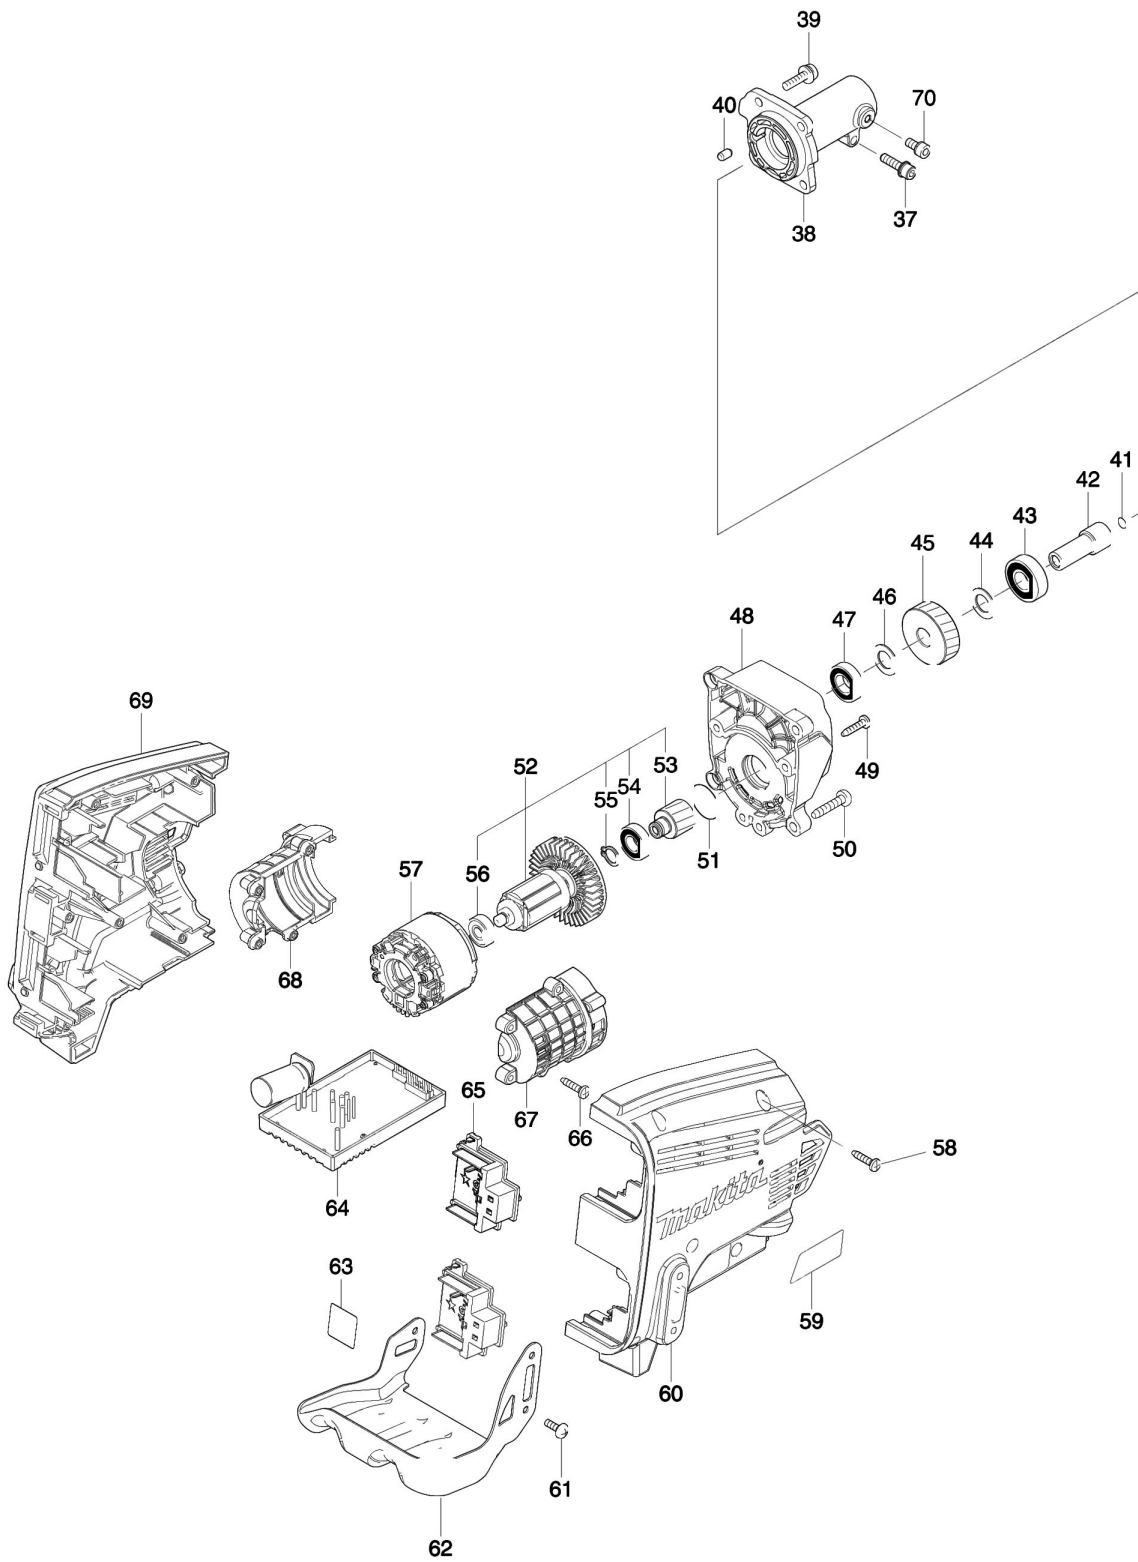

Nr.	Part nr.	Name
001	183G31-7	Behuizing Dux360
001C10	931202-6	Zeskantmoer M5 A
002	457773-0	Deblokkeer Handel Dux60
003	233101-1	Drukveer 4
004	457771-4	Schakelaarhandel Dux60
005	650709-0	Schakelaar C3Jw-1-P Bhr242
006	144570-0	Subregelcircuit Dux60
007	233540-5	Torsieveer 11 Ebh253U
008	922233-6	ZESKANTBOUT EM4351UH P
009	183G31-7	Behuizing Dux360
009C10	931202-6	Zeskantmoer M5 A
010	266326-2	Tap Schroef 4X18Mm
011	141499-1	As Bub361Z
011	898125-0	Waarschuwingslabel Bux361
012	141238-9	Binnenas Ux361Dz
013	961052-5	Borgring S-12
014	922232-8	Inbusbout M5X20 A
015	168478-4	Hanger Bbc231U
015C10	931202-6	Zeskantmoer M5 A
016	451601-1	Afstandhouder Bbc300L
017	457269-1	Pijphouder Dux60
018	922244-1	Vleugelbout M5X25Mm
019	424942-8	Demper Dux60
020	347114-7	Klembeugel 35, Onder
021	347113-9	Klembeugel 35, Boven
022	457772-2	Beugelhandgreep Dux60
022C10	263005-3	Rubber Pen 6
023	922232-8	Inbusbout M5X20 A
024	266034-5	Tapschroef Ct4X16 A
025	452840-6	Kap Tbv Ontgrendelknop Bub361Z
026	452839-1	Ontgrendelknop Bux361
027	265596-0	Inbusbout M6X40
028	318750-6	Verbindingsstuk Bux361
029	922211-6	Inbusbout M5X12
030	922342-1	Inbusbout M6X25 P
031	931302-2	Zeskantmoer M6
032	272268-0	Handel Bux361Z
033	253332-6	Dunne Ring 6 Rt0700
034	213105-9	O-Ring 11
035	252159-1	Zeskantmoer M6 Sp6000/Bss500
036	259054-6	Stopring E-8 A
037	922232-8	Inbusbout M5X20 A
038	319609-0	Steelsteun Dux60
039	911233-1	Kruiskopschroef 5X20
040	263002-9	Rubber Pen 4 6413 A
041	213045-1	O-Ring 6 An250/Bo3711