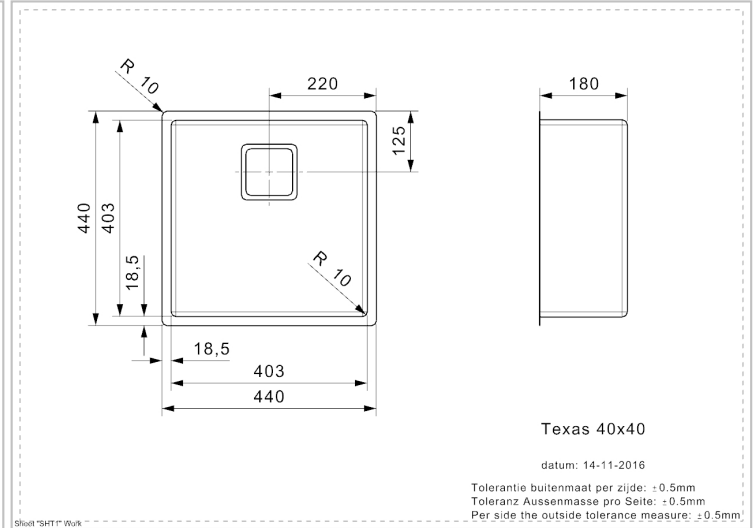

REGINOX

Texas 40x40 OKG

Aanvullende Informatie

| | |
|--------------------------|---------------------------------|
| Diepte | 180 mm |
| SKU | R28025 |
| Afvoergat | 3.5" afvoergat |
| Kastmaat | 450 mm |
| Vorm spoelbak | Vierkante spoelbakken |
| Afmeting spoelbak | 403 x 403 mm |
| Totale afmeting | 440 x 440 mm |
| Inbouwmethode | Onderbouw, Vlakbouw, Vlakopbouw |
| Verpakking | Doos |