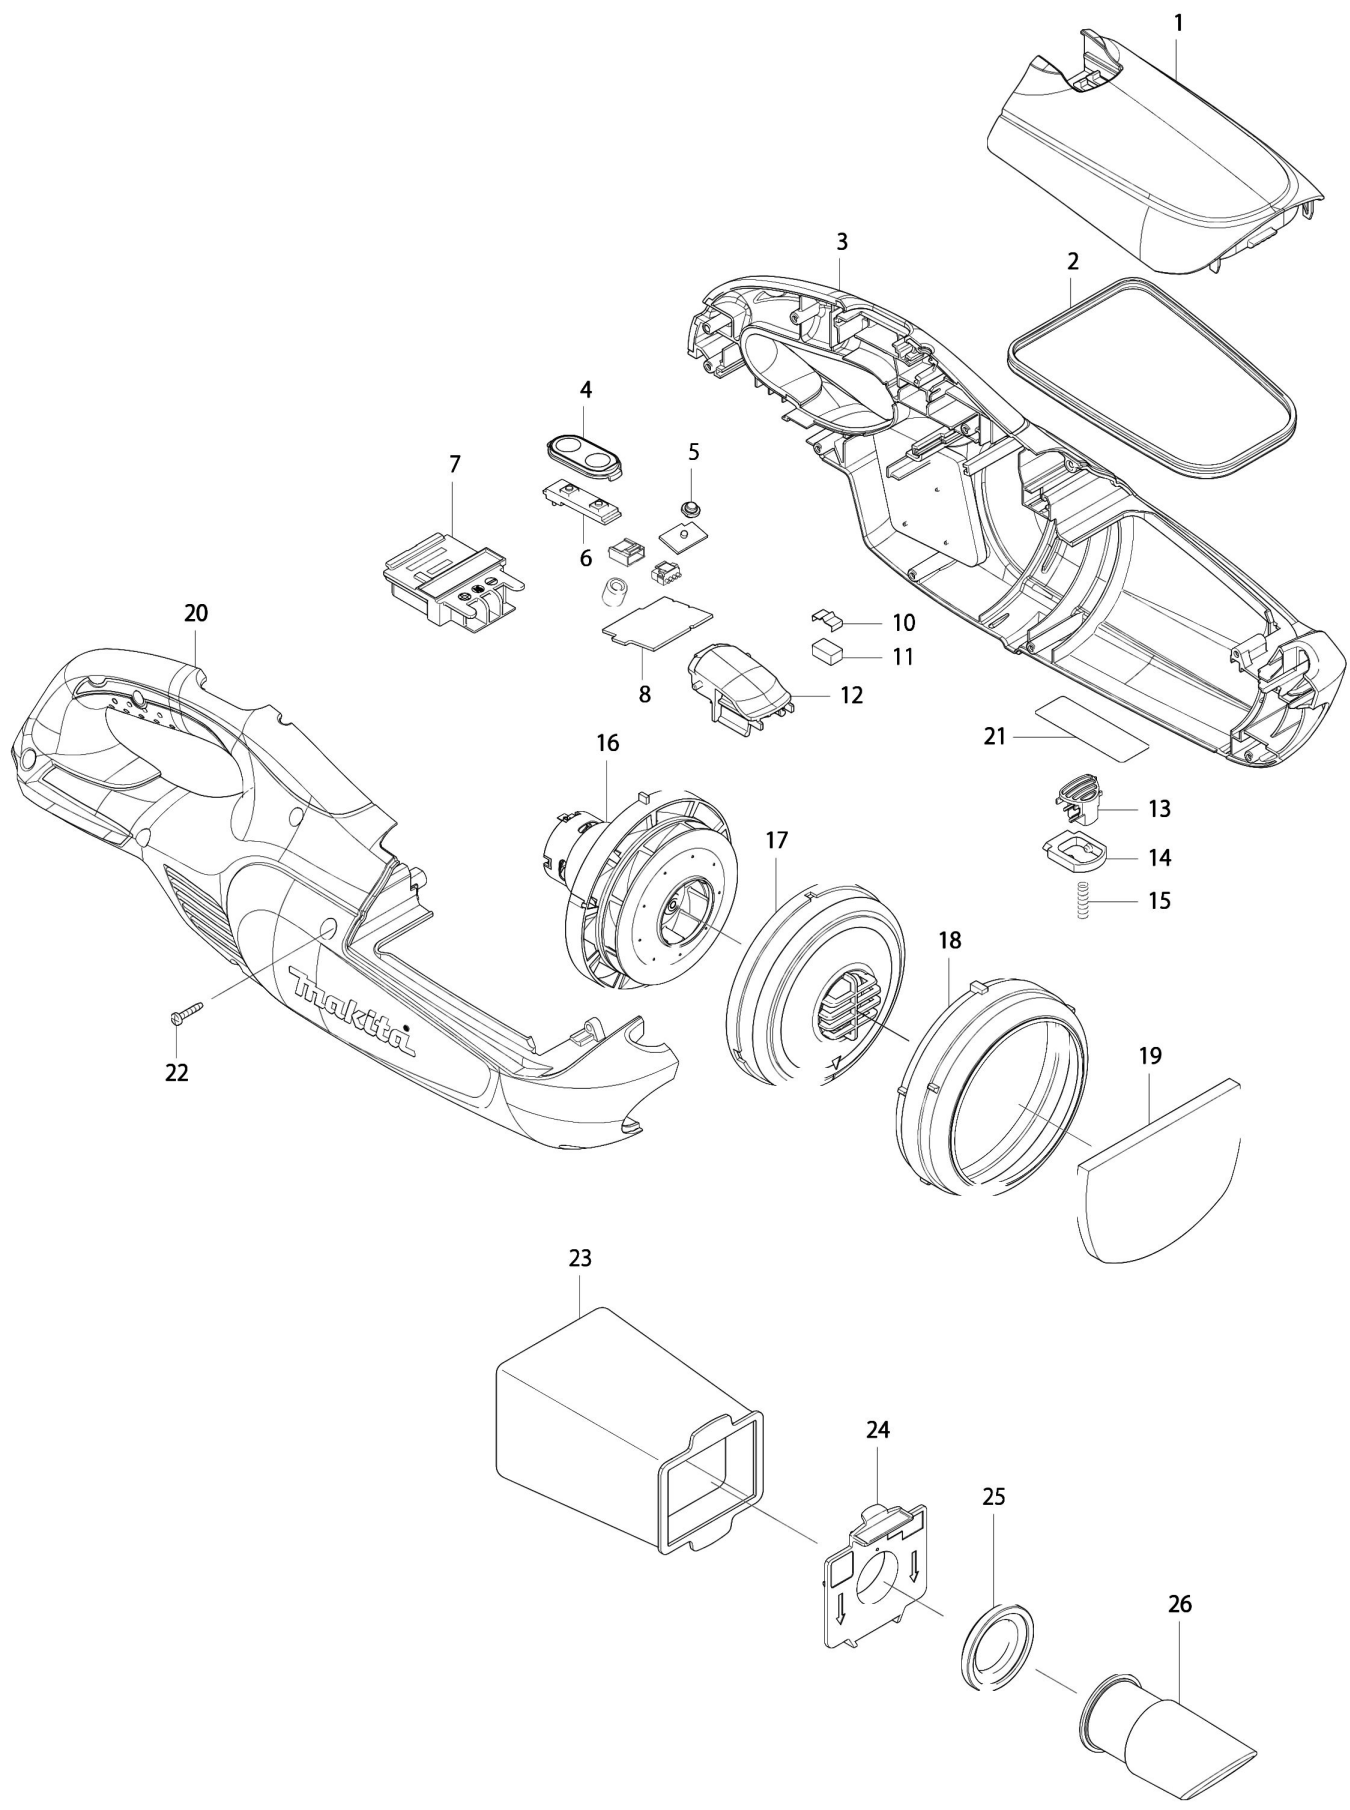

# Partdrawing for DCL182Z - Steelstofzuiger

Nr.	Part nr.	Name
001A	452349-8	Deksel Dcl142/82 A
001B	456202-0	Deksel Dcl142/82 Zwart
002	424093-7	Afdichting Cl102D
003A	188998-2	Motorhuisset Bcl182D
003B	183E55-1	Motorhuisset Dcl182 Zwart
003C10	424209-4	Sponsrubber Afdichting 50-50
004	140463-9	Schakelaar Schuif Bub360
004C10	816528-6	Schakellabel Cl102D
005	450522-4	Kijk Venster Cl102D
006	631973-2	Schakelunit Bub360
007	643899-6	Aansluitunit Bcl182D(3 Cont)
008	632H41-2	Controler Bcl182D A
010	232264-0	Bladveer Cl102/Bcl142/82
011	424367-6	Stootrubber Cl102/Bcl142/82
012A	452347-2	Afdekkap Dcl142/82 A
012B	456200-4	Afdekkap Dcl142/82 Zwart
013A	452351-1	Drukknop Bcl142 A
013B	456201-2	Drukknop Bcl142 Zwart
014	452352-9	Blokkeerraam Cl102/Bcl142/82
015	233344-5	Drukveer 4 Hr2450 Zwart
016	125932-1	Motor Cpl Cl182D
016C10	240102-2	Waaier 82 4073D A
016C20	265199-0	Schroef M3X8
016C30	452455-9	Motorplaat Cl102D A
017	416030-5	Waaierdeksel 4073D
018	424320-2	Rubber Ring Cl102D
019	424804-0	Sponsplaat 70-106 Dcl182 A
020A	188998-2	Motorhuisset Bcl182D
020B	183E55-1	Motorhuisset Dcl182 Zwart
020C10	424209-4	Sponsrubber Afdichting 50-50
021	815G97-6	Naamplaat Dcl182
022	266429-2	Tapschroef 3X16 A
023	166084-9	Stofzak Cl102D P
024	141088-2	Stofplaat Cl102D P
025	424094-5	Pakking Cl102D
026A	452345-6	Inlaat Bcl142/82
026B	456199-3	Inlaat Bcl142/82 Zwart
027	268271-7	Pen 3 Cl102D
028	233580-3	Torsieveer Cl102D