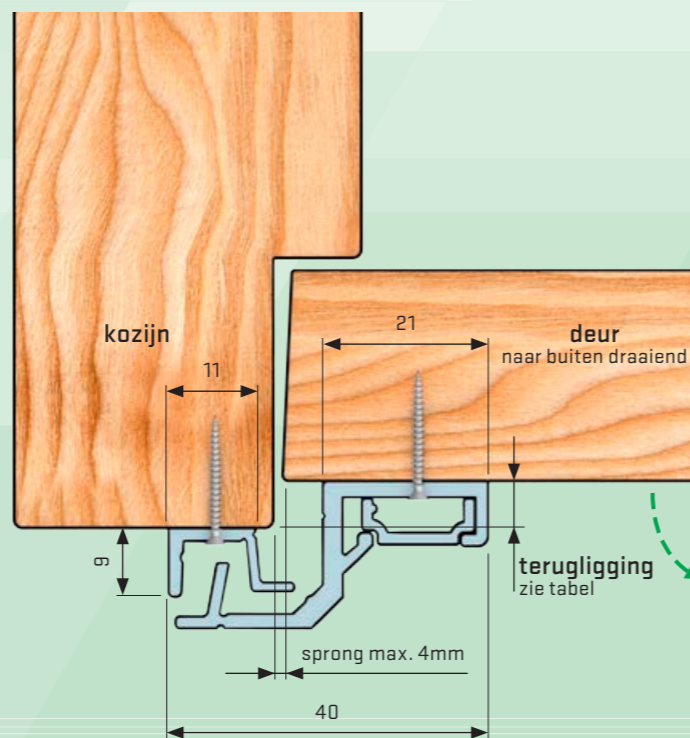

Productkenmerken

- design model
- geschikt voor naar buiten draaiende achterdeuren
- aluminium geanodiseerd
- zie tabel voor terugliggingen
- leverbaar in renovatie-lengte 2150mm en overlengte 2500mm
- geen maatwerk mogelijk (zie plus modellen voor maatwerk)
- PKVW/SKG: 3 minuten = normering
- montage schroeven onzichtbaar door slim afdekproefiel
- 2 jaar garantie

Montagemateriaal

- 15 RVS spaanplaatschroeven 4,5x35mm bolkop
- 15 RVS spaanplaatschroeven 4x40mm verzonken kop
- 3 inbusboutjes M5x6mm

Wat is terugligging?

de terugligging is de afstand tussen voorkant deur en voorkant kozijn, zie afbeelding

type	terugligging	artikelnummer	lengte (mm)	kleur	SKG	SKG	VEILIG WONEN
Style achterdeur	3-5mm	1010.182.01	2150mm	blank geanodiseerd	★	✓	✓
Style achterdeur	3-5mm	1010.182.11	2500mm	blank geanodiseerd	★	✓	✓
Style achterdeur	6-8mm	1010.182.02	2150mm	blank geanodiseerd	★	✓	✓
Style achterdeur	6-8mm	1010.182.12	2500mm	blank geanodiseerd	★	✓	✓