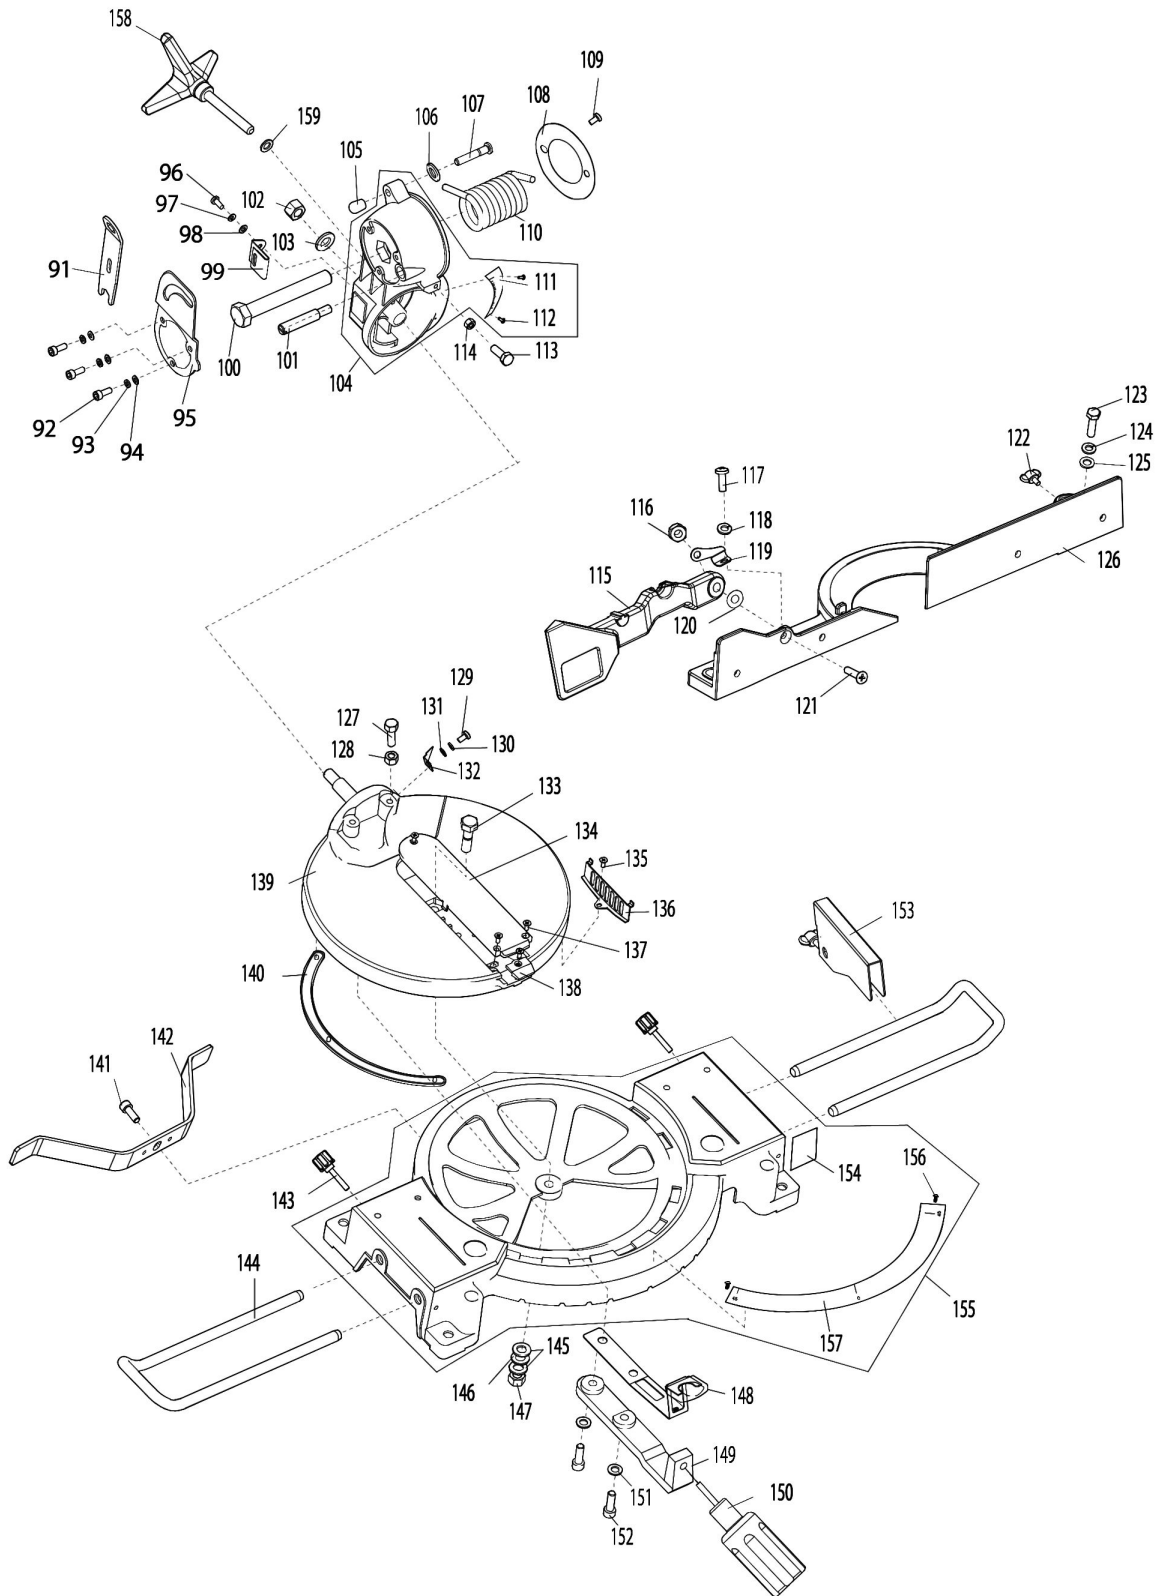

Nr.	Part nr.	Name
001	JM23000054	Asbout MIs100
002	JM23000065	Flens MIs100
004	JM23000065	Flens MIs100
005	JM23000057	Stelbout M6 MIs100 *
006	JM23000058	Koppelstrip MIs100
007	JM23000052	Inbusbout M6X20 MIs100 *
008	JM23000040	Veerring 6Mm MIs100 *
009	JM23000041	Sluitring 6Mm MIs100
010	JM23000055	Stelbout M5 MIs100 *
011	JM23000056	Bus MIs100 *
012	JM23000032	Metaalschroef M5X10Mm MIs100 *
013	JM23000031	Veerring 5Mm MIs100 *
014	JM23000030	Sluitring 5Mm MIs100 *
015	JM23000053	Plaat MIs100 *
016	JM23000178	Stofadapter
017	JM23000030	Sluitring 5Mm MIs100 *
018	JM23000060	Metaalschroef M4X10Mm MIs100
019	JM23000063	Opvulring MIs100 *
020	JM23000066	Borgveer MIs100 *
021	JM23000067	Asblokkeerring MIs100 *
022	JM23000061	Vaste Beschermpak M2300 P
023	JM23000068	Afdekkap MIs100 *
024	JM23000030	Sluitring 5Mm MIs100 *
025	JM23000031	Veerring 5Mm MIs100 *
026	JM23000069	Metaalschroef M5X12Mm MIs100
027	JM23000139	Borgmoer M5 MIs100 *
028	JM23000030	Sluitring 5Mm MIs100 *
029	JM23000133	Verstelhendel MIs100 *
030	JM23000134	Veer MIs100 *
031	JM23000132	Beugel MIs100 *
032	JM23000136	Sluitring 4Mm MIs100 *
033	JM23000137	Veerring 4Mm MIs100 *
034	JM23000138	Metaalschroef M4X8 MIs100 *
035	JM23000135	Schroef M5 MIs100 *
036	JM23000083	NAAMPLAAT "M2300" P
037	JM23000070	Sluitring 16Mm MIs100
038	JM23000071	Borgmoer M16 MIs100 *
039	JM23000074	Metaalschroef M6X10Mm MIs100 *
040	JM23000076	Borgring E MIs100
041	JM23000075	Geleidewiel MIs100
042	JM23000073	Spiraalveer MIs100 *
043	JM23000077	Bout M6 MIs100
044	JM23000078	Rubber Bus MIs100 *
045	JM23000079	Montageplaat MIs100 *
046	JM23000081	Bout M8 MIs100 *
047	JM23000080	Borgmoer M6 MIs100
048	JM23000072	Verende Beschermpak MIs100
049	JM23000096	Moer M4 MIs100 *
050	JM23000097	Handgreepdeksel M2300