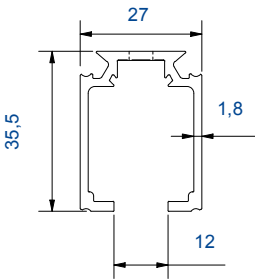

Schuifdeur beslag voor schuifdeuren tot 80 kg.

Rail: Aluminium 195/300 cm
Max. deurbreedte 100/160 cm
Deurdikte max. 40 mm
bij wandmontage.

ULTRALUX bestelnr.

195cm 16091

300cm 16092

9

10

11

12

13

14

15

16

Nr 1	1x	Rail Ultralux EVO 10-80 195/300 cm	niet los verkrijgbaar
Nr 2	5/7x	Wandsteen m. bout	14888
Nr 3	2x	Wielrol Ultralux Evo 10-80	14857
Nr 4	2x	Montage plaat Ultralux Evo	14856
Nr 5	1x	Standaard buffer Ultralux	14898
Nr 6	1x	Ondergeleider Type 14	12757
Nr 7	1x	Softclose demper 21-60 kg	14903
Nr 8	1x	Buly (waterpas)	niet los verkrijgbaar

21 > 60KG

1m
(max)

1.95m

24 > 40 mm