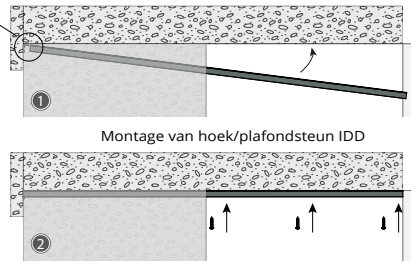

Voor uw comfort voorzien van softclose demper voor een gecontroleerde dichtloop.

Zowel aan de wand als direct tegen het plafond te monteren.

Strak af te werken door het gebruik van kliklijsten voor zowel wand als plafond montage.

Schuifdeur beslag voor schuifdeuren tot 80 kg.

Rail: Aluminium 195/300 cm
Max. deurbreedte 100/160 cm
Deurdikte max. 40 mm
bij wandmontage.

ULTRALUX bestelnr.

195cm 16091

300cm 16092

9

10

11

12

13

14

15

16

Nr 1	1x	Rail Ultralux EVO 10-80 195/300 cm	niet los verkrijgbaar
Nr 2	5/7x	Wandsteen m. bout	14888
Nr 3	2x	Wielrol Ultralux Evo 10-80	14857
Nr 4	2x	Montage plaat Ultralux Evo	14856
Nr 5	1x	Standaard buffer Ultralux	14898
Nr 6	1x	Ondergeleider Type 14	12757
Nr 7	1x	Softclose demper 21-60 kg	14903
Nr 8	1x	Buly (waterpas)	niet los verkrijgbaar