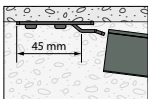

Schuifdeur beslag voor schuifdeuren tot 80 kg.

Rail: Aluminium 195/300 cm
Max. deurbreedte 100/160 cm
Deurdikte max. 40 mm
bij wandmontage.

ULTRALUX bestelnr.

195cm 16091

300cm 16092

9

10

11

12

13

14

15

16

Nr 1	1x	Rail Ultralux EVO 10-80 195/300 cm	niet los verkrijgbaar
Nr 2	5/7x	Wandsteen m. bout	14888
Nr 3	2x	Wielrol Ultralux Evo 10-80	14857
Nr 4	2x	Montage plaat Ultralux Evo	14856
Nr 5	1x	Standaard buffer Ultralux	14898
Nr 6	1x	Ondergeleider Type 14	12757
Nr 7	1x	Softclose demper 21-60 kg	14903
Nr 8	1x	Buly (waterpas)	niet los verkrijgbaar