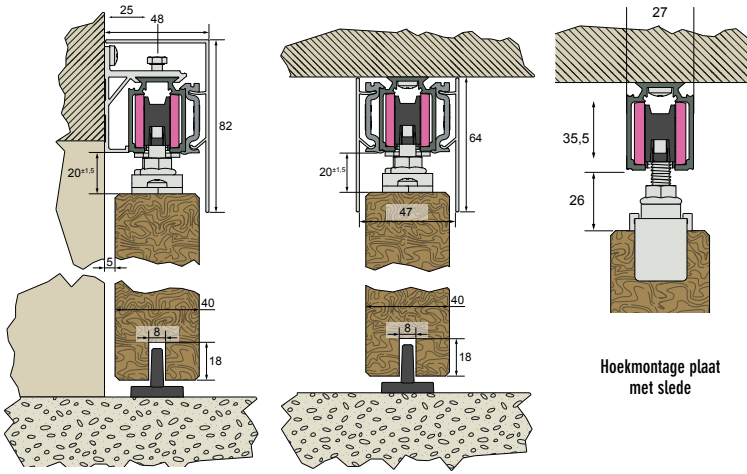

Voor uw comfort voorzien van softclose demper voor een gecontroleerde dichtloop.

Zowel aan de wand als direct tegen het plafond te monteren.

Strak af te werken door het gebruik van kliklijsten voor zowel wand als plafond montage.

Schuifdeur beslag voor schuifdeuren tot 80 kg.

Rail: Aluminium 195/300 cm
Max. deurbreedte 100/160 cm
Deurdikte max. 40 mm
bij wandmontage.

ULTRALUX bestelnr.

195cm 16091

300cm 16092

9

10

11

12

13

14

15

16

Nr 1	1x	Rail Ultralux EVO 10-80 195/300 cm	niet los verkrijgbaar
Nr 2	5/7x	Wandsteen m. bout	14888
Nr 3	2x	Wielrol Ultralux Evo 10-80	14857
Nr 4	2x	Montage plaat Ultralux Evo	14856
Nr 5	1x	Standaard buffer Ultralux	14898
Nr 6	1x	Ondergeleider Type 14	12757
Nr 7	1x	Softclose demper 21-60 kg	14903
Nr 8	1x	Buly (waterpas)	niet los verkrijgbaar

21 > 60KG

1m
(max)

1.95m

24 > 40 mm