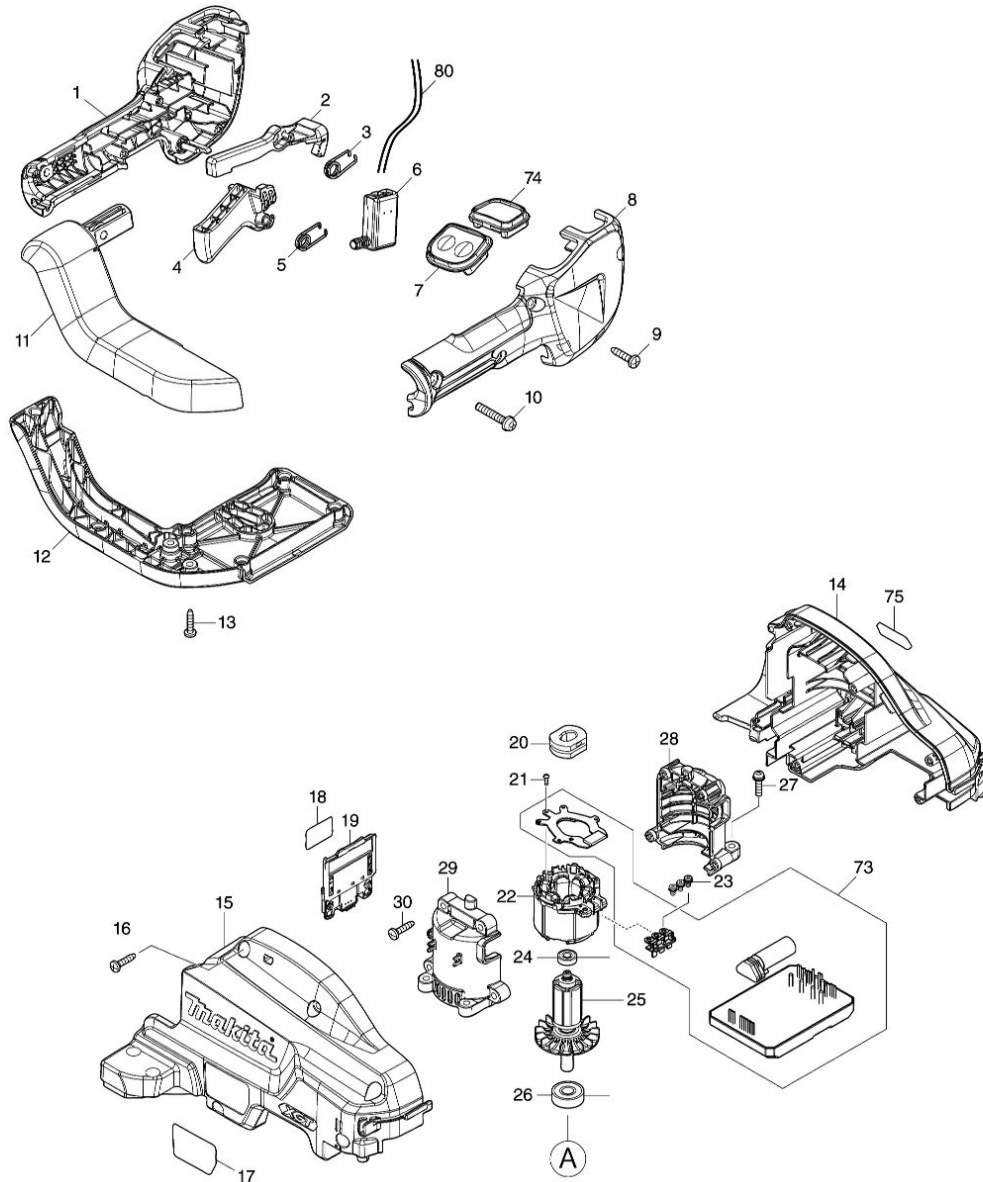

Model No.UH013G 600MM CORDLESS HEDGE TRIMMER

Nr.	Part nr.	Name
001	183U16-7	Handgreepset UH013/14G
001C10	252180-0	Borgmoer M5 DUR369A
002	455629-1	Deblokkeer Handel Dur364L
003	233621-5	Torsieveer 9 Dur364L
004	412315-7	Schakelhendel R DUH604S/754S
005	233621-5	Torsieveer 9 Dur364L
006	651083-9	Schakelaar C3Xa-1Pspm Dsp600
007	141D66-6	Schakelcircuit E UH004-009G
007C10	8034K3-2	Label A/U UH007G
008	183U16-7	Handgreepset UH013/14G
008C10	252180-0	Borgmoer M5 DUR369A
009	266326-2	Tap Schroef 4X18mm P
010	911253-5	Schroef 5X30 A
011	413B85-3	Greepverbinder UH013G/14G
012	413B86-1	Greepafdekkap UH013G/14G
013	266326-2	Tap Schroef 4X18mm P
014	183U17-5	Motorhuisset UH013G/14G
014C10	263005-3	Rubber Pen 6 AC320H P
014C20	424344-8	Stootbuffer Ms246.4
015	183U17-5	Motorhuisset UH013G/14G
015C10	263005-3	Rubber Pen 6 AC320H P
015C20	424344-8	Stootbuffer Ms246.4
016	266326-2	Tap Schroef 4X18mm P
017	8113A3-2	Naamplaat UH013G
018	8113A9-0	Label serienr UH013G
019	632P75-3	Aansluitunit TD001G
020	422261-6	Rubber bus DUH501
021	266490-9	Parker Ck 2X6Mm DDF483 P
022	629A75-2	Anker UH004-009G
023	652069-6	Kruiskop Schroef M3X6
024	211157-4	Kogellager 695ZZ A
025	519693-7	Anker UH013G/14G
026	210005-4	Kogellager 608Ddw A
027	911128-8	Schroef 4X16 P
028	183S94-5	Motorhuisset UH004-009G
029	183S94-5	Motorhuisset UH004-009G
030	266326-2	Tap Schroef 4X18mm P
031	266326-2	Tap Schroef 4X18mm P
032	266326-2	Tap Schroef 4X18mm P
033	413B91-8	Handgreepklem UH013G/14G
034	632T12-1	Schakelaar UH013G/14G
035	413B87-9	Schakelknop UH013G/14G
036	232353-1	Drukveer 4mm WR100D
037	141G33-9	Handgreepbasis UH013G/14G
037C10	8034N8-3	Label Let op UH007G
038	251476-6	Inbusbout M5X35Mm A