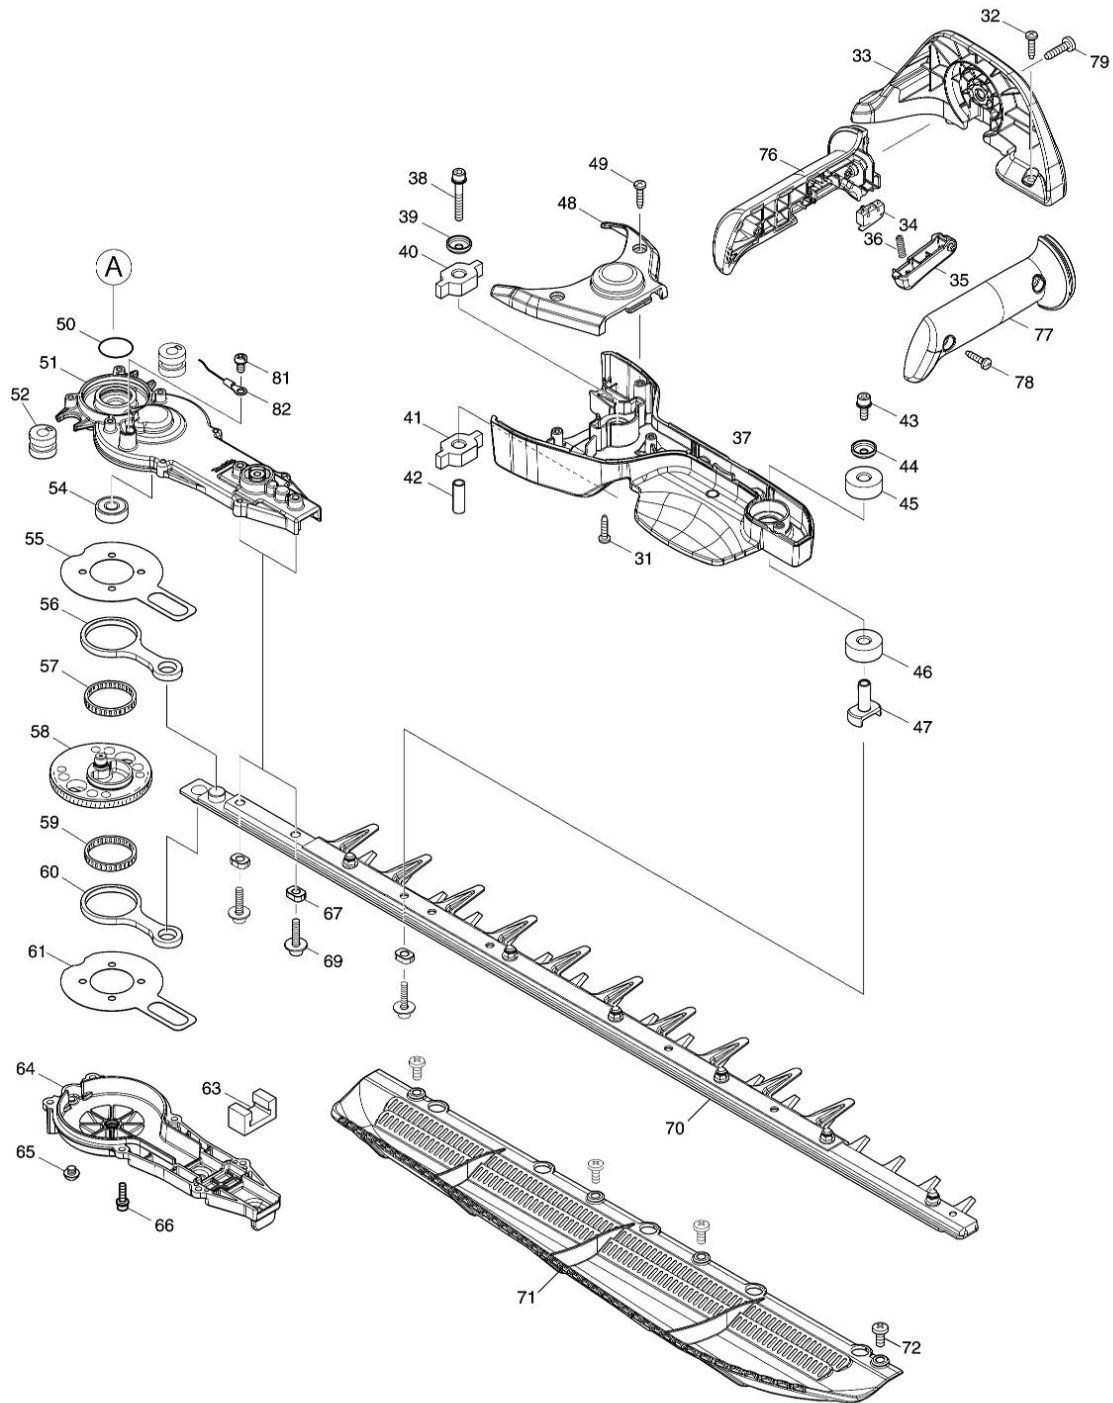

Model No.UH013G 600MM CORDLESS HEDGE TRIMMER

Nr.	Part nr.	Name
001	183U16-7	Handgreepset UH013/14G
001C10	252180-0	Borgmoer M5 DUR369A
002	455629-1	Deblokkeer Handel Dur364L
003	233621-5	Torsieveer 9 Dur364L
004	412315-7	Schakelhendel R DUH604S/754S
005	233621-5	Torsieveer 9 Dur364L
006	651083-9	Schakelaar C3Xa-1Pspm Dsp600
007	141D66-6	Schakelcircuit E UH004-009G
007C10	8034K3-2	Label A/U UH007G
008	183U16-7	Handgreepset UH013/14G
008C10	252180-0	Borgmoer M5 DUR369A
009	266326-2	Tap Schroef 4X18mm P
010	911253-5	Schroef 5X30 A
011	413B85-3	Greepverbinder UH013G/14G
012	413B86-1	Greepafdekkap UH013G/14G
013	266326-2	Tap Schroef 4X18mm P
014	183U17-5	Motorhuisset UH013G/14G
014C10	263005-3	Rubber Pen 6 AC320H P
014C20	424344-8	Stootbuffer Ms246.4
015	183U17-5	Motorhuisset UH013G/14G
015C10	263005-3	Rubber Pen 6 AC320H P
015C20	424344-8	Stootbuffer Ms246.4
016	266326-2	Tap Schroef 4X18mm P
017	8113A3-2	Naamplaat UH013G
018	8113A9-0	Label serienr UH013G
019	632P75-3	Aansluitunit TD001G
020	422261-6	Rubber bus DUH501
021	266490-9	Parker Ck 2X6Mm DDF483 P
022	629A75-2	Anker UH004-009G
023	652069-6	Kruiskop Schroef M3X6
024	211157-4	Kogellager 695ZZ A
025	519693-7	Anker UH013G/14G
026	210005-4	Kogellager 608Ddw A
027	911128-8	Schroef 4X16 P
028	183S94-5	Motorhuisset UH004-009G
029	183S94-5	Motorhuisset UH004-009G
030	266326-2	Tap Schroef 4X18mm P
031	266326-2	Tap Schroef 4X18mm P
032	266326-2	Tap Schroef 4X18mm P
033	413B91-8	Handgreepklem UH013G/14G
034	632T12-1	Schakelaar UH013G/14G
035	413B87-9	Schakelknop UH013G/14G
036	232353-1	Drukveer 4mm WR100D
037	141G33-9	Handgreepbasis UH013G/14G
037C10	8034N8-3	Label Let op UH007G
038	251476-6	Inbusbout M5X35Mm A