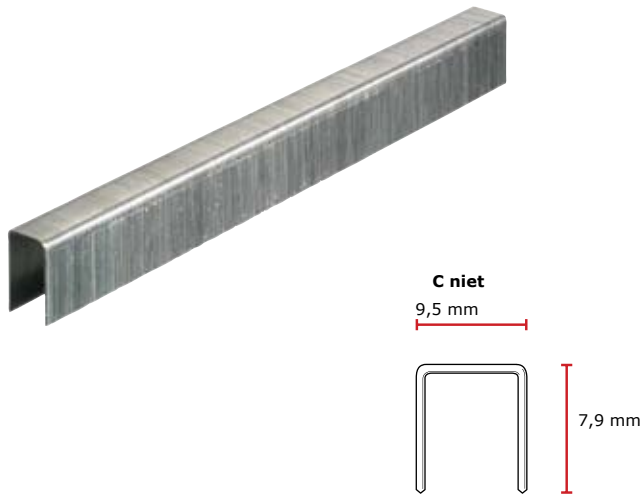

## C niet gegalvaniseerd, grootverpakking, RAL kleur

### Technische specificaties

Niet-poot lengte nominaal	7,9 mm
Niet-poot lengte min max	7,75 - 8,1 mm
Niet-poot lengte verschil	0,25 mm
Niet-kroon breedte nominaal	9,5 mm
Niet-breedte	0,75 mm
Niet-binnen breedte	7,7 mm
Niet-draad afmeting	0,675 mm
Niet-dikte	0,54 mm
Niet-cross walk tol.	0,33 mm
Punthoek (nominaal)	90°
Punt type	Beitel
Max. striplengte	137,38 mm
Rol type 1	Lijm gebonden
Rolhoek	0°
Draaddikte	22 ga.
Draad materiaal	Standaard gegalvaniseerd standaard breuksterkte
Afwerking	Gekleurd