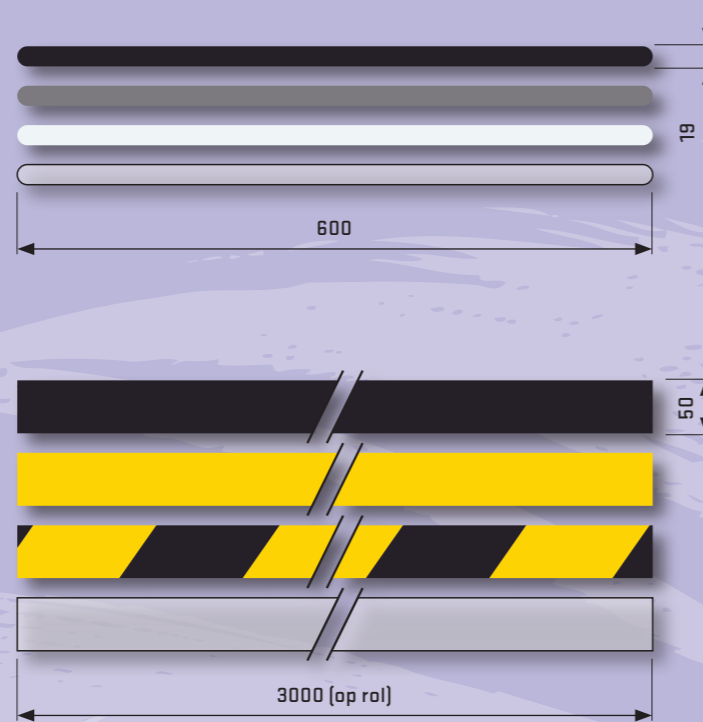

Productkenmerken

- voorkomen uitglijden op trap binnen of buiten
- diverse soorten leverbaar
- kleuren: semi-transparant, wit, grijs, zwart, zwart/geel (zie tabel)
- versie langwerpig: op de juiste maat voor iedere trap
- hoge kwaliteit: bestand tegen vocht, intensief gebruik, binnen en buiten
- Heavy Duty versie voor extreem hoge grip buiten of binnen (niet geschikt voor blote voeten)
- effectief, veilig, duurzaam en voordelig

omschrijving	artikelnummer	gebruik	afmeting (mm)	aantal	kleur
antislip sticker langwerpig	8040.150.01	binnen & buiten	19 x 600	15 stickers	semi-transparant
antislip sticker langwerpig	8040.150.02	binnen & buiten	19 x 600	15 stickers	wit
antislip sticker langwerpig	8040.150.03	binnen & buiten	19 x 600	15 stickers	grijs
antislip sticker langwerpig	8040.150.04	binnen & buiten	19 x 600	15 stickers	zwart
antislip sticker op rol	8040.200.01	Heavy Duty, diverse toepassingen, binnen & buiten	50 x 3000	1 rol	semi-transparant
antislip sticker op rol	8040.200.04	Heavy Duty, diverse toepassingen, binnen & buiten	50 x 3000	1 rol	zwart
antislip sticker op rol	8040.200.05	Heavy Duty, diverse toepassingen, binnen & buiten	50 x 3000	1 rol	geel
antislip sticker op rol	8040.200.06	Heavy Duty, diverse toepassingen, binnen & buiten	50 x 3000	1 rol	zwart/geel

semi-transparante stickers laten de 'look' intact

HeavyDuty tape voor extra grip op buitentrap

TIPS

- ▶ gebruik voor binnensituaties of standaard buitensituaties de Antislip stickers langwerpig (art.nr: 8040.150.01/2/3/4)
- ▶ gebruik voor extra grip en zicht de Antislip stickers HeavyDuty.
- ▶ Heavy Duty variant niet geschikt voor blote voeten