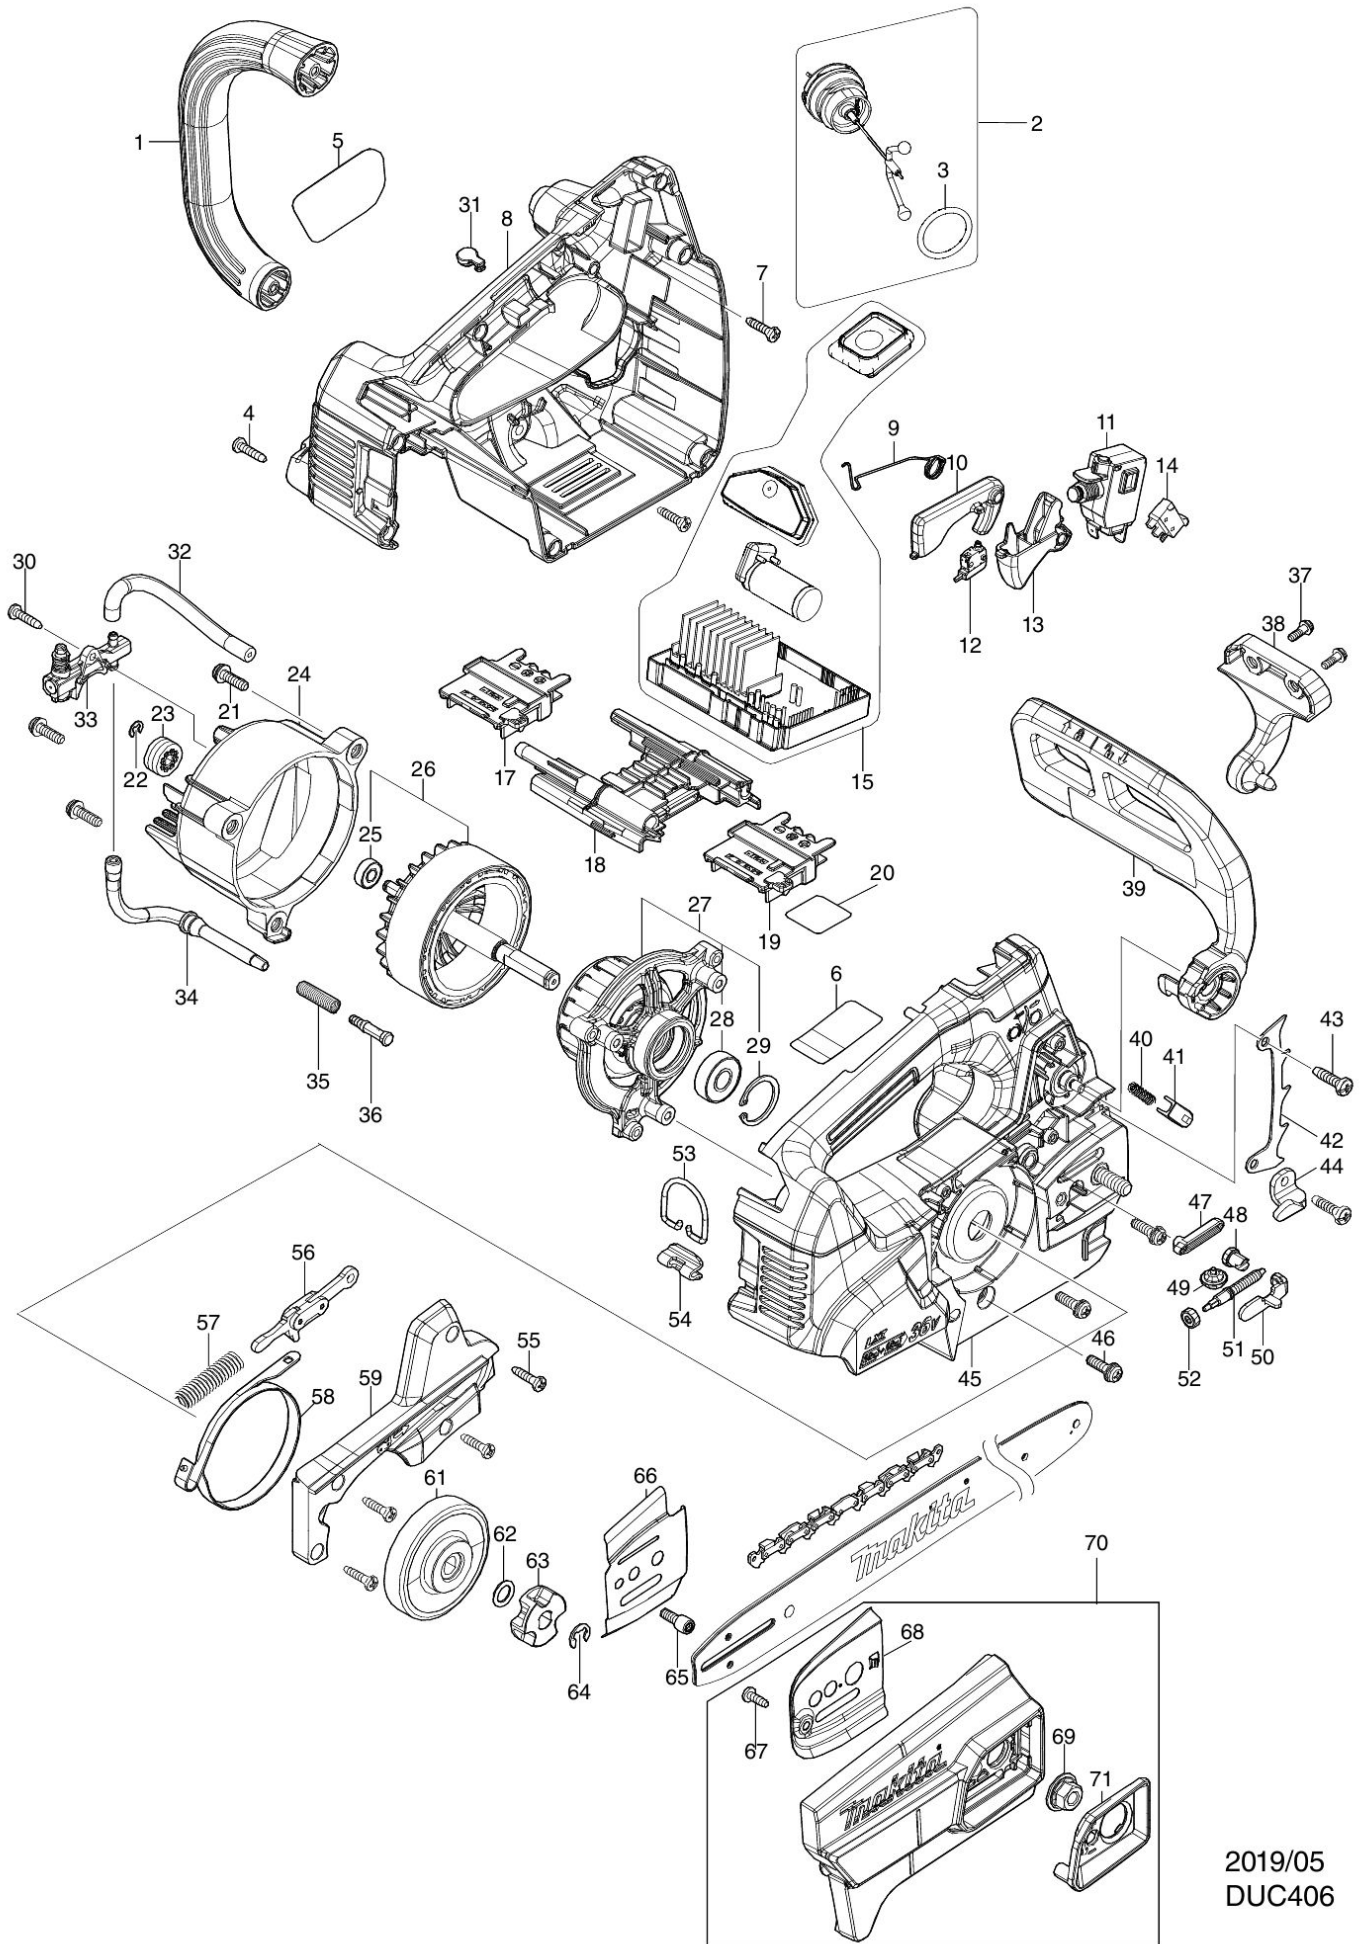

Partdrawing for DUC406Z - Kettingzaag

2019/05
DUC406

Nr.	Part nr.	Name
001	459275-2	Handgreep DUC256
002	126832-8	Oliedop DUC353Z
003	213355-6	O-Ring 25Mm Ps-352
004	266326-2	Tap Schroef 4X18Mm
005	819S65-3	Label DUC406
006	856A53-1	Naamplaat DUC406
007	266326-2	Tap Schroef 4X18Mm
008	183N15-7	Motorhuisset DUC353Z
008C10	263005-3	Rubber Pen 6
008C20	424170-5	Klep Ek8100 P
008C30	454724-4	Dempingsinzet DUC306
009	232509-6	Torsieveer 10 DUC353Z
010	459268-9	Blokkeerhendel DUC353Z
011	651365-9	Schakelaar C3JW-6BM-P DUC254Z
012	632L49-0	Schakelaar DUC254Z
013	459267-1	Schakelhendel DUC353Z
014	632L48-2	Schakelaar DUC254Z
015	140K82-7	Controller DUC353Z
015C10	819R38-0	Label indicatie DUC306
015C20	819S81-5	Label schakel DUC306
017	643874-2	Aansluitunit Dhp483
018	140K81-9	Middenhuis DUC353Z
018C10	263005-3	Rubber Pen 6
019	643874-2	Aansluitunit Dhp483
020	856A57-3	Label serienr DUC406
021	911228-4	Schroef 5X20
022	961011-9	Stopring E-4
023	226884-0	Wormtandwiel DUC353Z
024	459276-0	Motorhuis DUC353Z
025	210026-6	Kogellager 696ZZ A
026	519576-1	Motor 18V DUC353Z
027	529420-4	Veld 18V DUC353Z
028	210059-1	KOGELLAGER HR4000C SPEC P
029	962105-3	Borgring R-26 A
030	266326-2	Tap Schroef 4X18Mm
031	422467-6	Afdekkap DUC353Z
032	422451-1	Olieleiding 3x100mm UDC353Z
033	142156-4	Oliepomp Es-Serie
034	422452-9	Olieleiding 3x130mm UDC353Z
035	231975-4	Drukveer Dcs230T
036	452666-6	Zuigkop DUC355/EA3201S A
037	911116-5	Schroef 4X12 A
037	911118-1	Schroef 4X12 P
038	459270-2	Borgplaat handgreepkap DUC353Z
039	140K79-6	Handgreepkap cpl DUC353Z
039C10	819S75-0	Label waarschuwing DUC306
040	234210-9	Drukveer 6 Ea3201S A
041	313212-9	Geleider Ea3200S A
042	346809-9	Boomaanslag Ps3700