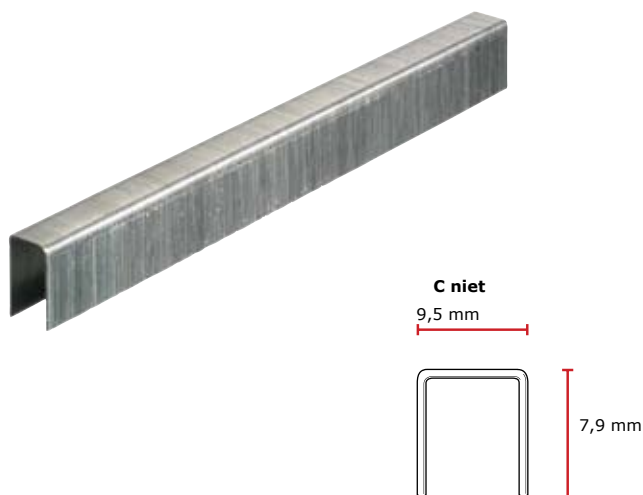

## C niet gegalvaniseerd, grootverpakking

### Technische specificaties

Niet-poot lengte nominaal	7,9 mm
Niet-poot lengte min max	7,75 - 8,1 mm
Niet-poot lengte verschil	0,25 mm
Niet-kroon breedte nominaal	9,5 mm
Niet-breedte	0,75 mm
Niet-binnen breedte	7,7 mm
Niet-draad afmeting	0,675 mm
Niet-dikte	0,54 mm
Niet-cross walk tol.	0,33 mm
Punthoek (nominaal)	90°
Punt type	Beitel
Max. striplengte	137,38 mm
Rol type 1	Lijm gebonden
Rolhoek	0°
Draaddikte	22 ga.
Draad materiaal	Standaard gegalvaniseerd standaard breuksterkte
Afwerking	standaard