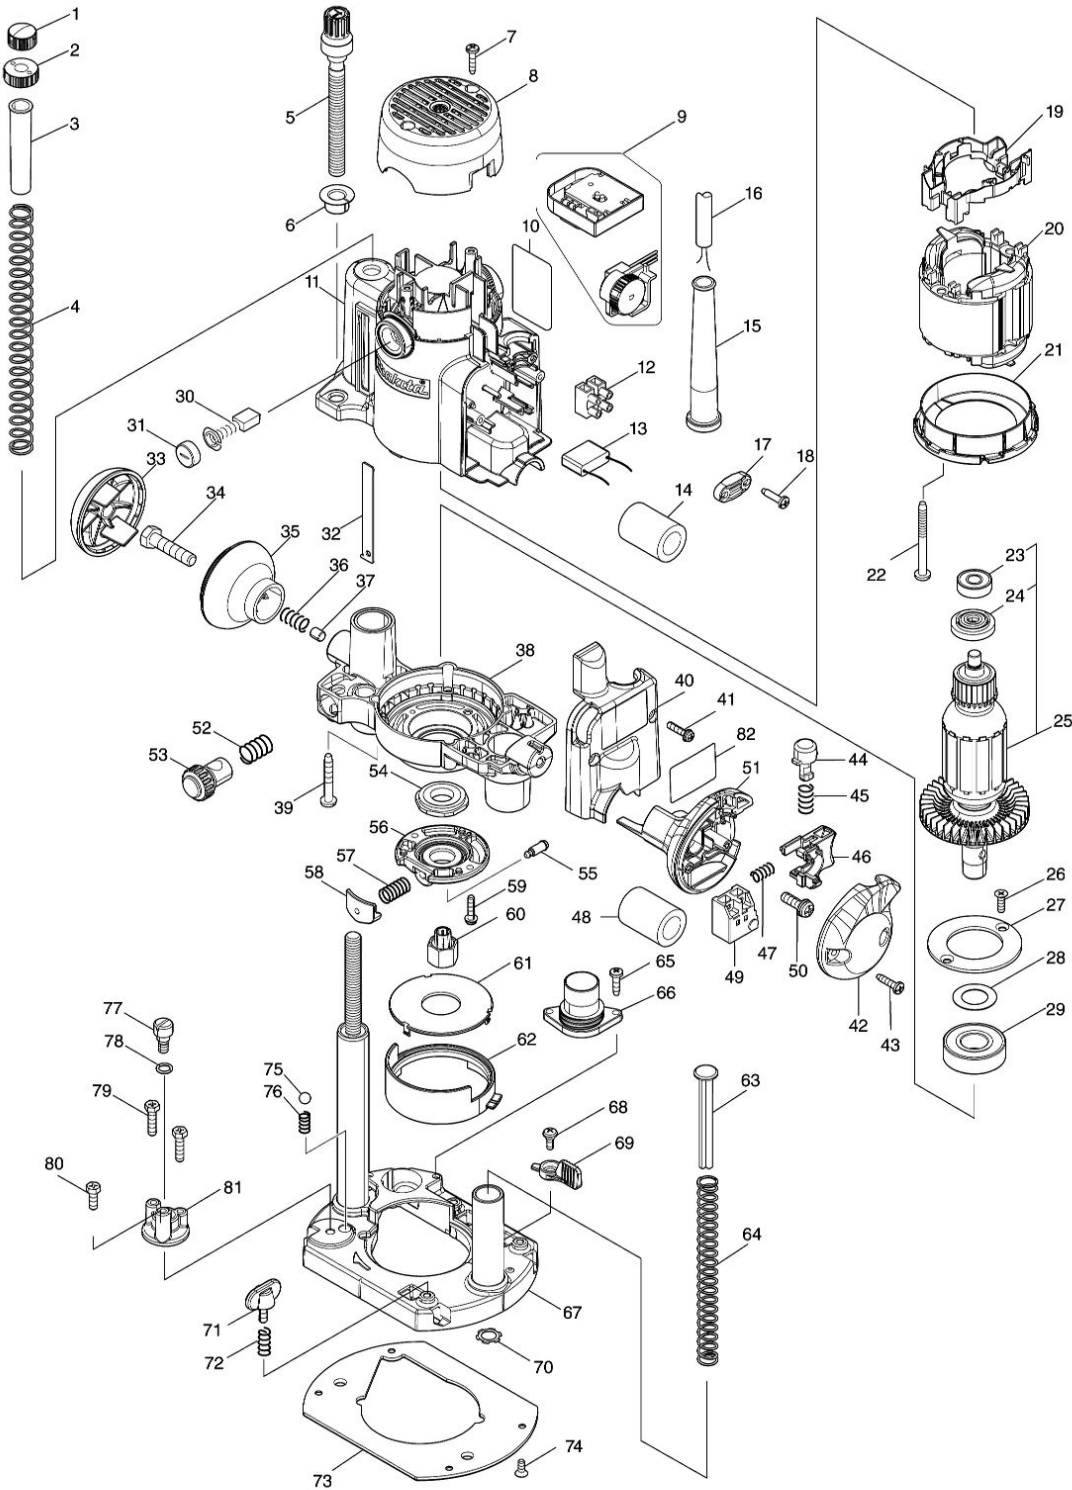

# Partdrawing for RP1111C - Bovenfrees

Model No.RP1111C ROUTER

Nr.	Part nr.	Name
001	252643-6	Dopmoer M10 Rp0910
002	410129-8	Nylon Moer M10
003	417320-9	Stang Rp0910
004	233287-1	Drukveer 13 Rp0910
005	265739-4	Diepte Instelbout M10X90 Rp091
006	417247-3	Dieptering Rp0910
007	265995-6	Tapschroef 4X18 P
008	413A65-3	Achterdeksel RP1111C
009	620H12-1	Controller RP1111C
010	8111U8-0	Naamplaat RP1111C
011	141F71-5	Motorhuis RP1111C
011C10	643708-9	Koolborstelhouder 5X11 P
012	654531-7	Kroonsteen Rp0910
013	645200-1	Ontstoringscondensator P
014	685722-9	Spons Ring 4302C
015	682566-8	Kabeltule 10-110
016	665890-4	Netsnoer 2X1.00 4.0Mtr P
017	687052-4	Klemstrip P
018	265995-6	Tapschroef 4X18 P
019	638000-6	Veldverbinder Rp1110C
019A	654197-3	Statorveer 9079Sf
019B	654501-6	Klembus 1,25Mm Tbv Stat.Veer
020	634363-8	Veld Rp1110C
021	413078-8	Tussenplaat Rp0910
022	266095-5	Tapschroef Pt 5X55 Hr5001C A
023	210005-4	Kogellager 608Ddw A
024	681650-6	Isolatieing Hr4000C
025	516398-0	Anker Rp1110C
025C10	240034-3	Waaier 70 Rp0910
026	251295-0	Verzonken Schroef M4X14 A
027	285657-0	Lagerborging 50
028	267114-0	Sluitring 17 Hr2300 A
029	211278-2	Kogellager 6203
030	191963-2	Koolborstel Set Cb-303
031	643515-0	Koolborstelkap 2107F
032	816792-9	Schaalverdeling Rp0910
033	417249-9	Afdekkap Voor Knop Rp0910
034	265479-4	Zeskantbout M8 X 35
035	417248-1	Knop Rp0910
036	233288-9	Drukveer 8 Rp0910
037	323856-7	Blokkeerpen Rp0910
038	152619-2	Motorsteun Rp0910
039	266012-5	TAPSCHROEF 5X35 P
040	417240-7	Afdekkap Rp1110C
041	911133-5	Schroef 4X18
042	417251-2	Schakelaar Deksel Rp0910