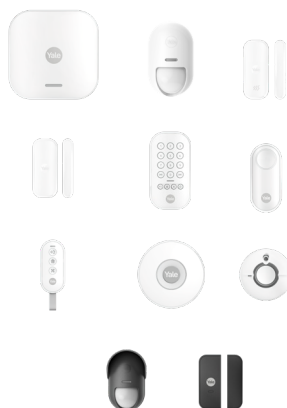

Het volume van de sirene is instelbaar. Het Yale logo kan oplichten, zodat je buitensirene altijd zichtbaar is, zelfs als het buiten donker is. Voor deze functie is een stroomadapter* nodig, die aangesloten moet worden op een stopcontact binnen.

Wordt geleverd met meerdere voedingsopties om zo goed mogelijk aan je behoeften te voldoen (op netstroom of batterij).

Horizon+Technology

Trusted every day

*Optionele 12v adapter (niet meegeleverd)

Specificaties

Draadloos bereik	Horizon+ Technology: 1km lange afstand RF
Communicatiefrequentie tussen Yale hub en Yale buitensirene	Horizon+ Technology: 2-richting RF op 868Mhz
Eigenschappen apparaat	<ul style="list-style-type: none">Achtergrondverlichting - Yale-logo licht 's nachts op (vereist 12v voeding, niet meegeleverd)Comfort-LEDKnipperlicht in alarmOpenklapbare deksel voor eenvoudige installatie
Eigenschappen audio	100Db sirene
Weerbestendig	Geschikt voor IP55
Eigenschappen beveiliging	Beveiligd tegen sabotage
Afmetingen product (H x B x D)	255mm x 255mm x 58,04mm
Gewicht product	1280g
Stroomvoorziening	4 x D-cel Optionele 12v adapter (niet meegeleverd)
Levensduur batterij	3 jaar
Montagemogelijkheden	Schroeven (meegeleverd)
Beschikbare kleuren	Grijs en geel
Artikelnaam	Yale buitensirene grijs: AL-ESG-1A-G Yale buitensirene geel: AL-ESY-1A-Y

Volledig aanpasbaar

Dit accessoire is geschikt voor de starterskits van het Yale slimme alarmsysteem.

Meer accessoires voor al je wensen! Voeg tot 100 apparaten toe aan je Yale slimme alarmsysteem.

Hoe werkt het