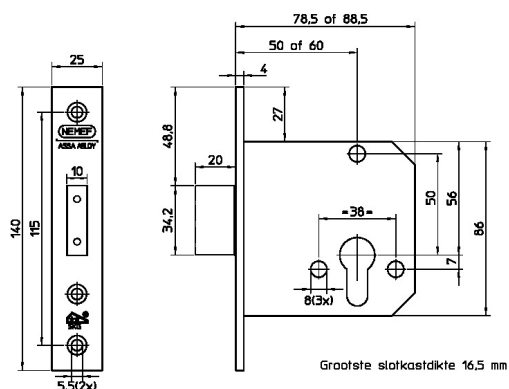

## Omschrijving

Veiligheidsbijzetslot, SKG\*\*, DM50mm, voorplaat RVS 25x140mm rechthoekig, messing nachtschoot, sluitplaat P 4228/17, DR 1+2+3+4.

Beschikt over PC-uitsparing. Geschikt voor toepassing in buitendeuren in de woningbouw.

## Eigenschappen

- Inbraakwerendheid volgens NEN 5096 (SKG\*\*)
- Voor links- en rechtsdraaiende deuren bruikbaar
- Volledig gesloten slotkast voorkomt binnendringen vuil voor lange probleemloze werking
- 17 mm europrofielcilinder
- Messing nachtschoot (1-toers) met zaagbelemmering voor een hogere veiligheid
- Rvs rechthoekige of afgeronde voorplaat
- Levering inclusief sluitplaat P 4228/12

Artikelnaam	Art.nr	Model voorplaat	Afmetingen voorplaat (mm)	Materiaal voorplaat	Doornmaat (mm)	Draairichting	Cilinderuitsparing (mm)
4228/17-50	9422817500	rechthoekig	25 x 140	rvs	50	1/2/3/4	17

The ASSA ABLOY Group is the global leader in access solutions. Every day, we help billions of people experience a more open world.