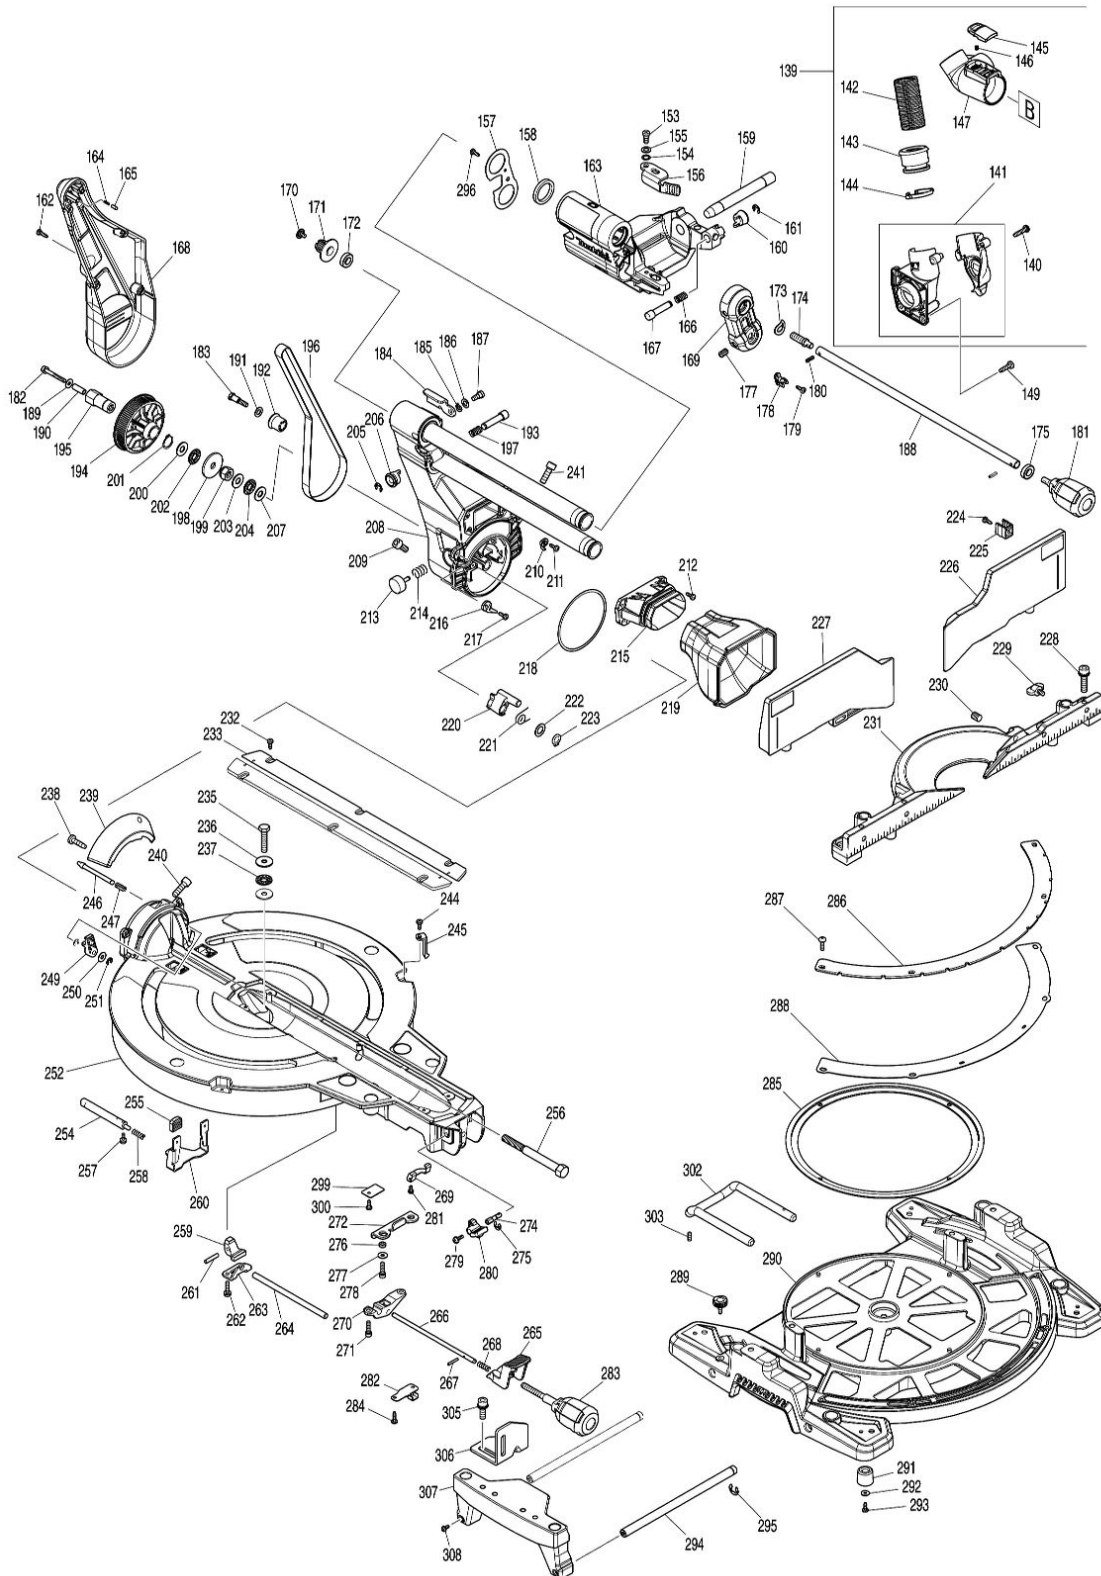

Model No.LS003G 305MM DC SLIDE CPD. MITER SAW

Nr.	Part nr.	Name
001	265995-6	Tapschroef 4X18 P
002	183T58-5	Handgreepdeksel LS003/4G
002C10	810486-8	Waarschuwinglabel Ls1016Lb
003	631973-2	Schakelunit Bub360
004	8032A7-2	Label XGT LS003G
005	140G30-2	Afdekkap DSP601/DHR400 A
005C10	213218-6	O-Ring 16 HK1820 A
005C11	213A05-9	O-ring 16 SP001G
005C20	818H48-4	Kap label DLS211
006	457935-0	Schakelaarhandel DIs111
007	416356-5	Deblokkeer Handel Lf1000
008	651083-9	Schakelaar C3Xa-1Pspm Dsp600
009	231026-3	Drukveer 4 A
010	688163-8	Lijn Filter Bfs441
011	911123-8	Schroef 4X14 A
012	413590-8	Afstandbus LS003/4G
015	451037-4	Deblokkeerknop Ls1016Lb A
016	451000-7	Kabelbeschermerhouder Ls1216Lb
019	457933-4	Achterdeksel DIs111
020	620E08-4	Stroomcircuit LS002G
021	620F04-8	Controller LS003G
022	141C22-0	Schakelplaat LS003/4G
022C10	8032A8-0	Label A/U LS003G
023	632P65-6	Controleunit GA-40V serie
024	911948-0	Schroef M6X80Mm Ls1016Lb
025	811M04-3	Naamplaat LS003G
026	457906-7	Motorhuis DIs111
028	911233-1	Kruiskopschroef 5X20
029	183T26-8	Batterijhuis LS003G
029C10	263005-3	Rubber Pen 6 AC320H P
031	629A76-0	Anker LS003/4G
032	413E35-6	Tussenplaat LS003/4G
034	211021-9	Kogellager 607Llb A
035	519554-1	Anker 2x18V DLS211
036	312B30-4	Motorsteun LS003G
037	961057-5	Borgring S-17
038	210301-0	Kogellager 6003DDW P
039	922331-6	Inbusbout M6X20 P
040	253804-1	Sluistring 6 BLS713 P
041	257461-7	Revet 6x3,5mm LS1219
042	459250-8	Stofadapter DLS211
043	811M10-8	Label serienr LS003G
045	251554-2	Stelschroef M6X40 Ls1019L
046	265A36-4	Inbusbout M6x16mm DSS211
047	458146-0	Logoplaat Ls1219L
048	961018-5	Stopring E-5