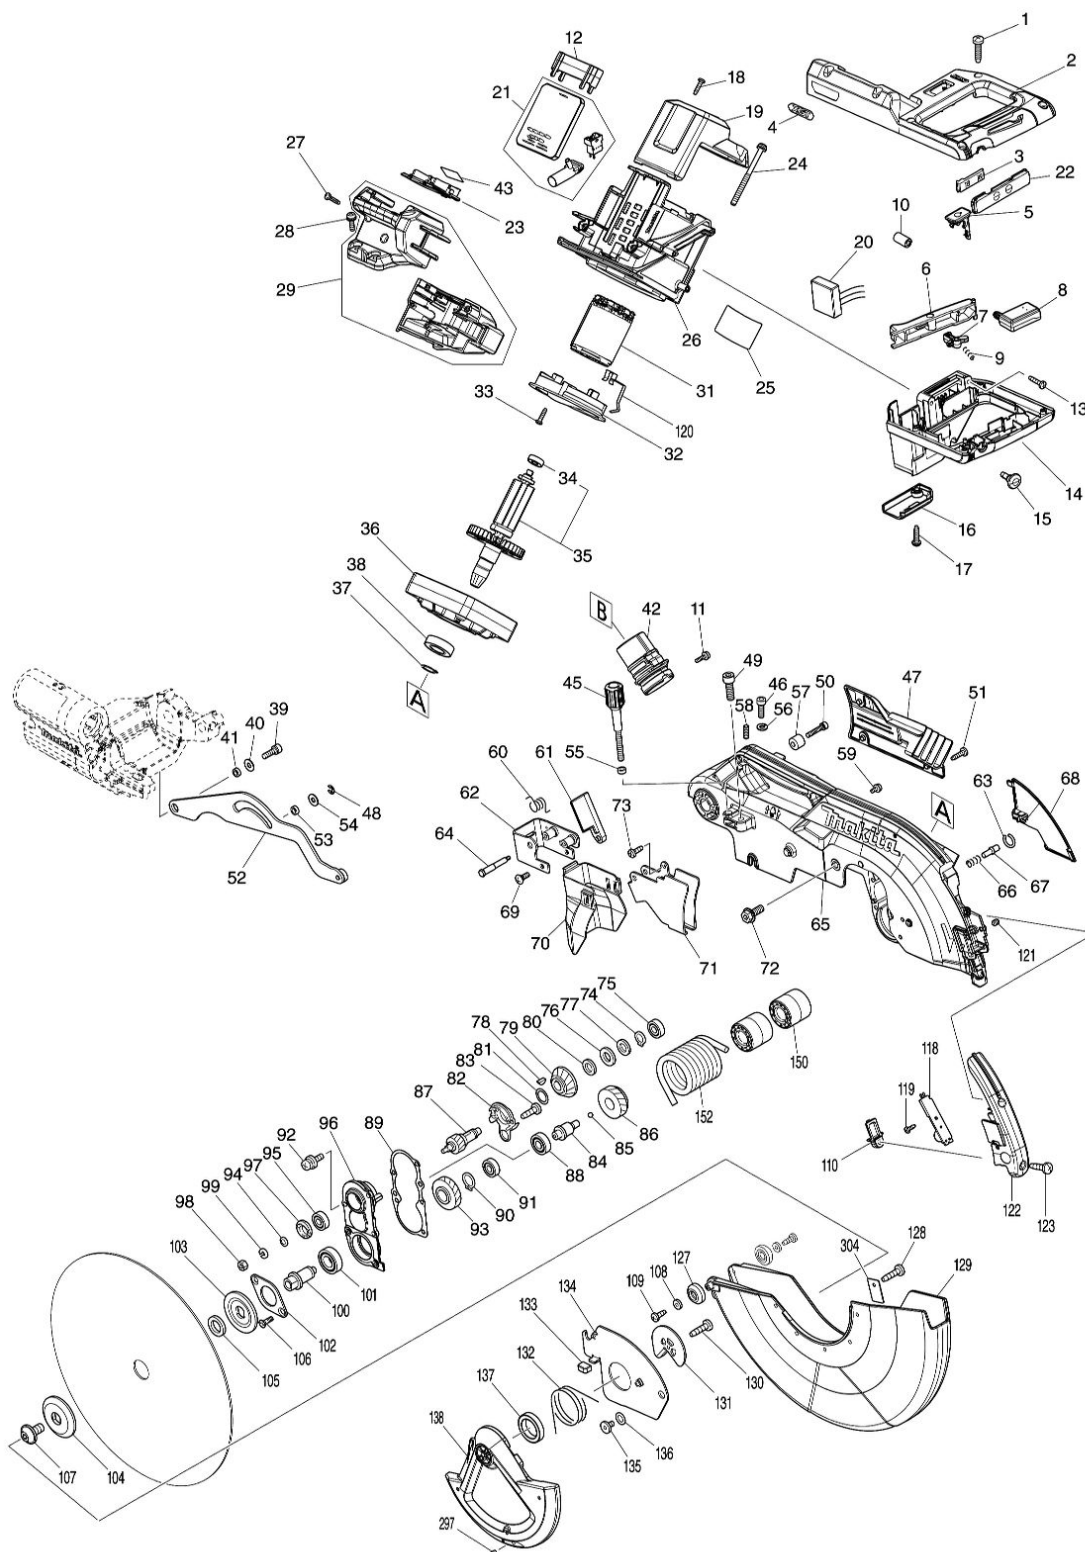

Model No.LS003G 305MM DC SLIDE CPD. MITER SAW

Nr.	Part nr.	Name
001	265995-6	Tapschroef 4X18 P
002	183T58-5	Handgreepdeksel LS003/4G
002C10	810486-8	Waarschuwinglabel Ls1016Lb
003	631973-2	Schakelunit Bub360
004	8032A7-2	Label XGT LS003G
005	140G30-2	Afdekkap DSP601/DHR400 A
005C10	213218-6	O-Ring 16 HK1820 A
005C11	213A05-9	O-ring 16 SP001G
005C20	818H48-4	Kap label DLS211
006	457935-0	Schakelaarhandel DIs111
007	416356-5	Deblokkeer Handel Lf1000
008	651083-9	Schakelaar C3Xa-1Pspm Dsp600
009	231026-3	Drukveer 4 A
010	688163-8	Lijn Filter Bfs441
011	911123-8	Schroef 4X14 A
012	413590-8	Afstandbus LS003/4G
015	451037-4	Deblokkeerknop Ls1016Lb A
016	451000-7	Kabelbeschermerhouder Ls1216Lb
019	457933-4	Achterdeksel DIs111
020	620E08-4	Stroomcircuit LS002G
021	620F04-8	Controller LS003G
022	141C22-0	Schakelplaat LS003/4G
022C10	8032A8-0	Label A/U LS003G
023	632P65-6	Controleunit GA-40V serie
024	911948-0	Schroef M6X80Mm Ls1016Lb
025	811M04-3	Naamplaat LS003G
026	457906-7	Motorhuis DIs111
028	911233-1	Kruiskopschroef 5X20
029	183T26-8	Batterijhuis LS003G
029C10	263005-3	Rubber Pen 6 AC320H P
031	629A76-0	Anker LS003/4G
032	413E35-6	Tussenplaat LS003/4G
034	211021-9	Kogellager 607Llb A
035	519554-1	Anker 2x18V DLS211
036	312B30-4	Motorsteun LS003G
037	961057-5	Borgring S-17
038	210301-0	Kogellager 6003DDW P
039	922331-6	Inbusbout M6X20 P
040	253804-1	Sluistring 6 BLS713 P
041	257461-7	Revet 6x3,5mm LS1219
042	459250-8	Stofadapter DLS211
043	811M10-8	Label serienr LS003G
045	251554-2	Stelschroef M6X40 Ls1019L
046	265A36-4	Inbusbout M6x16mm DSS211
047	458146-0	Logoplaat Ls1219L
048	961018-5	Stopring E-5