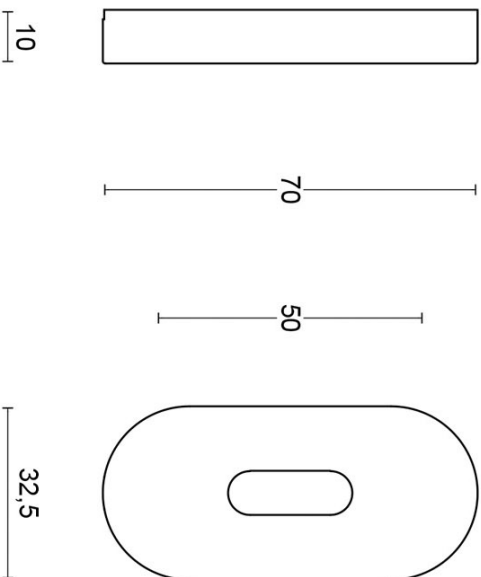

LBN32

narrow key ecutchreon
stainless steel

FORMANI®		Part number:	
Doc no.: 1501N075 LBN32 V01.dwg		Description:	
Drawn by: Wouter Kuipers		LBN32	
Creation date: 28-11-2018		Format:	
FORMANI HOLLAND B.V. - EUROPALAAN 12 6199 AB MAASTRICHT-AIRPORT NL T +31 (0)43 308 90 00 INFO@FORMANI.COM FORMANI.COM		A3