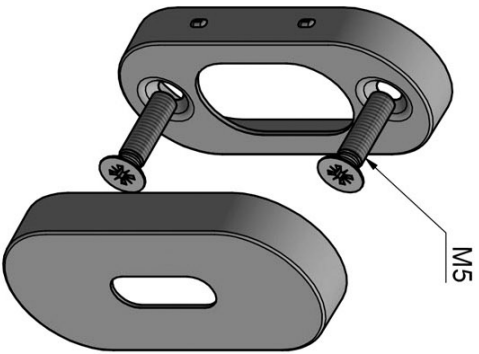

LBN32

ovaal sleutelplaatje

Product informatie

Code: 1501N075IGXX0

Finish: PVD gunmetal

UNIT: Stuks

Collectie: BASICS

Designer: Formani

LBN32

narrow key ecutchreon
stainless steel

FORMANI®		Part number:	
Doc no.: 1501N075 LBN32 V01.dwg		Description:	
Drawn by: Wouter Kuipers		LBN32	
Creation date: 28-11-2018		Format:	
FORMANI HOLLAND B.V. - EUROPALAAN 12 6199 AB MAASTRICHT-AIRPORT NL T +31 (0)43 308 90 00 INFO@FORMANI.COM FORMANI.COM		A3	