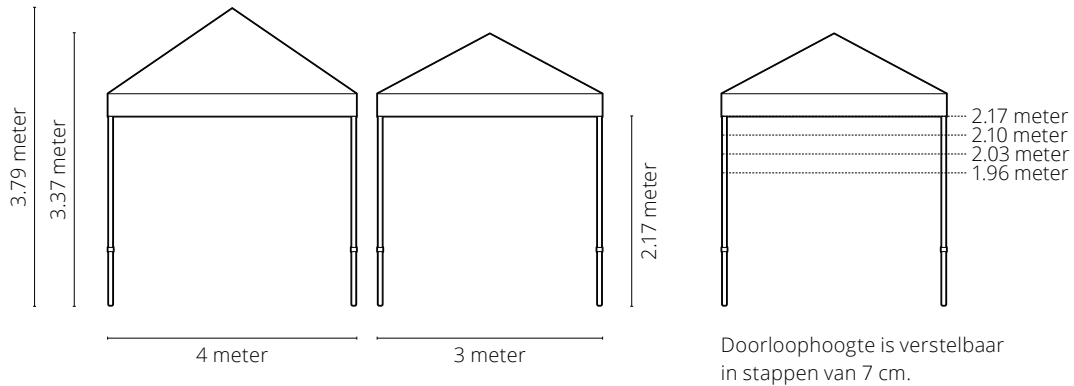

GO-WORK TENT

MAATVOERING

		3 METER	4 METER	4.5 METER	6 METER
3 METER	GO-WORK	✓		✓	✓
	GO-WORK40	✓		✓	✓
	GO-WORK50	✓		✓	✓
4 METER	GO-WORK				
	GO-WORK40				
	GO-WORK50		✓