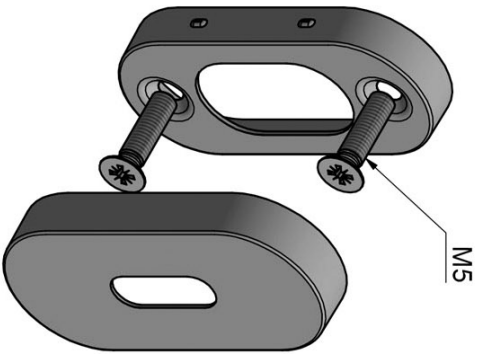

LBN32

ovaal sleutelplaatje

Product informatie

Code: 1501N075INXX0

Finish: mat roestvast staal

UNIT: Stuks

Collectie: BASICS

Designer: Formani

LBN32

narrow key ecutchreon
stainless steel

FORMANI®		Part number:	
Doc no.: 1501N075 LBN32 V01.dwg		Description:	
Drawn by: Wouter Kuipers		LBN32	
Creation date: 28-11-2018		Format:	
FORMANI HOLLAND B.V. · EUROPALAAN 12 · 6199 AB MAASTRICHT-AIRPORT NL · T +31 (0)43 308 90 00 · INFO@FORMANI.COM · FORMANI.COM		A3	