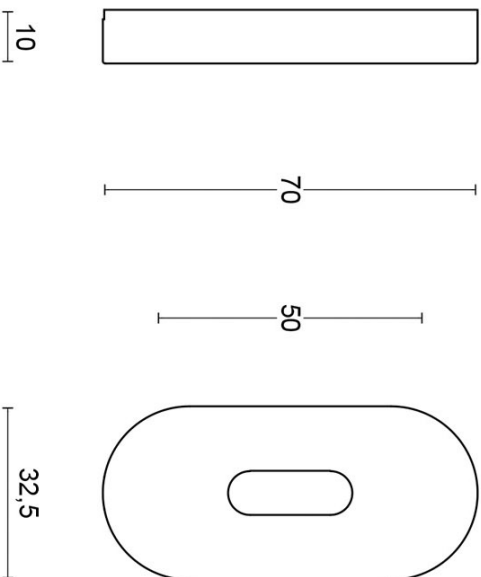

LBN32

narrow key ecutchreon
stainless steel

FORMANI®		Part number:	
Doc no.: 1501N075 LBN32 V01.dwg		Description:	
Drawn by: Wouter Kuipers		LBN32	
Creation date: 28-11-2018		Format:	
FORMANI HOLLAND B.V. · EUROPALAAN 12 · 6199 AB MAASTRICHT-AIRPORT NL · T +31 (0)43 308 90 00 · INFO@FORMANI.COM · FORMANI.COM		A3